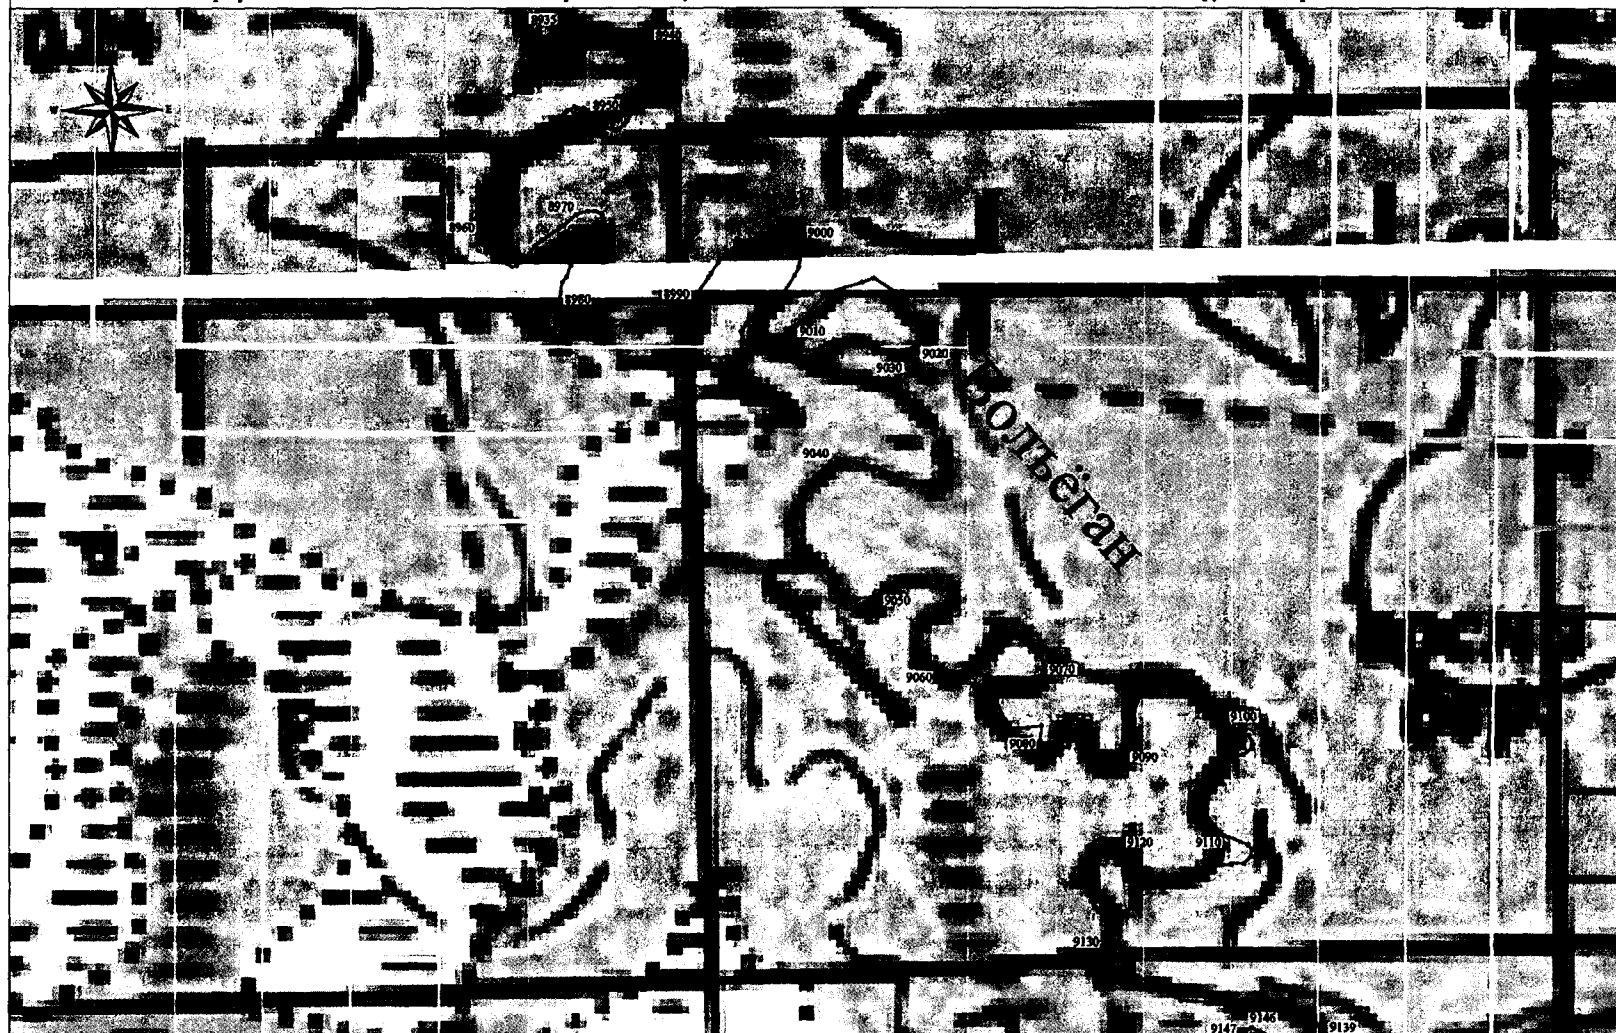

Графическое описание местоположения границы между Томской областью и Ханты-Мансийским автономным округом - Югрой

Фрагмент 82

Список смежных объектов:

Обозначение границы	Наименование смежных объектов	Обозначение границы	Наименование смежных объектов
г.1-г.28;	территория Каргасовского района Томской области	г.9905-г.9905	территория Нижнеиртовского района Ханты-Мансийского автономного округа - Югры
г.28-г.4665;	территория Александровского района Томской области	г.32-г.1	территория Сургутского района Ханты-Мансийского автономного округа - Югры
г.4665-г.4671	территория города Стрежевой Томской области