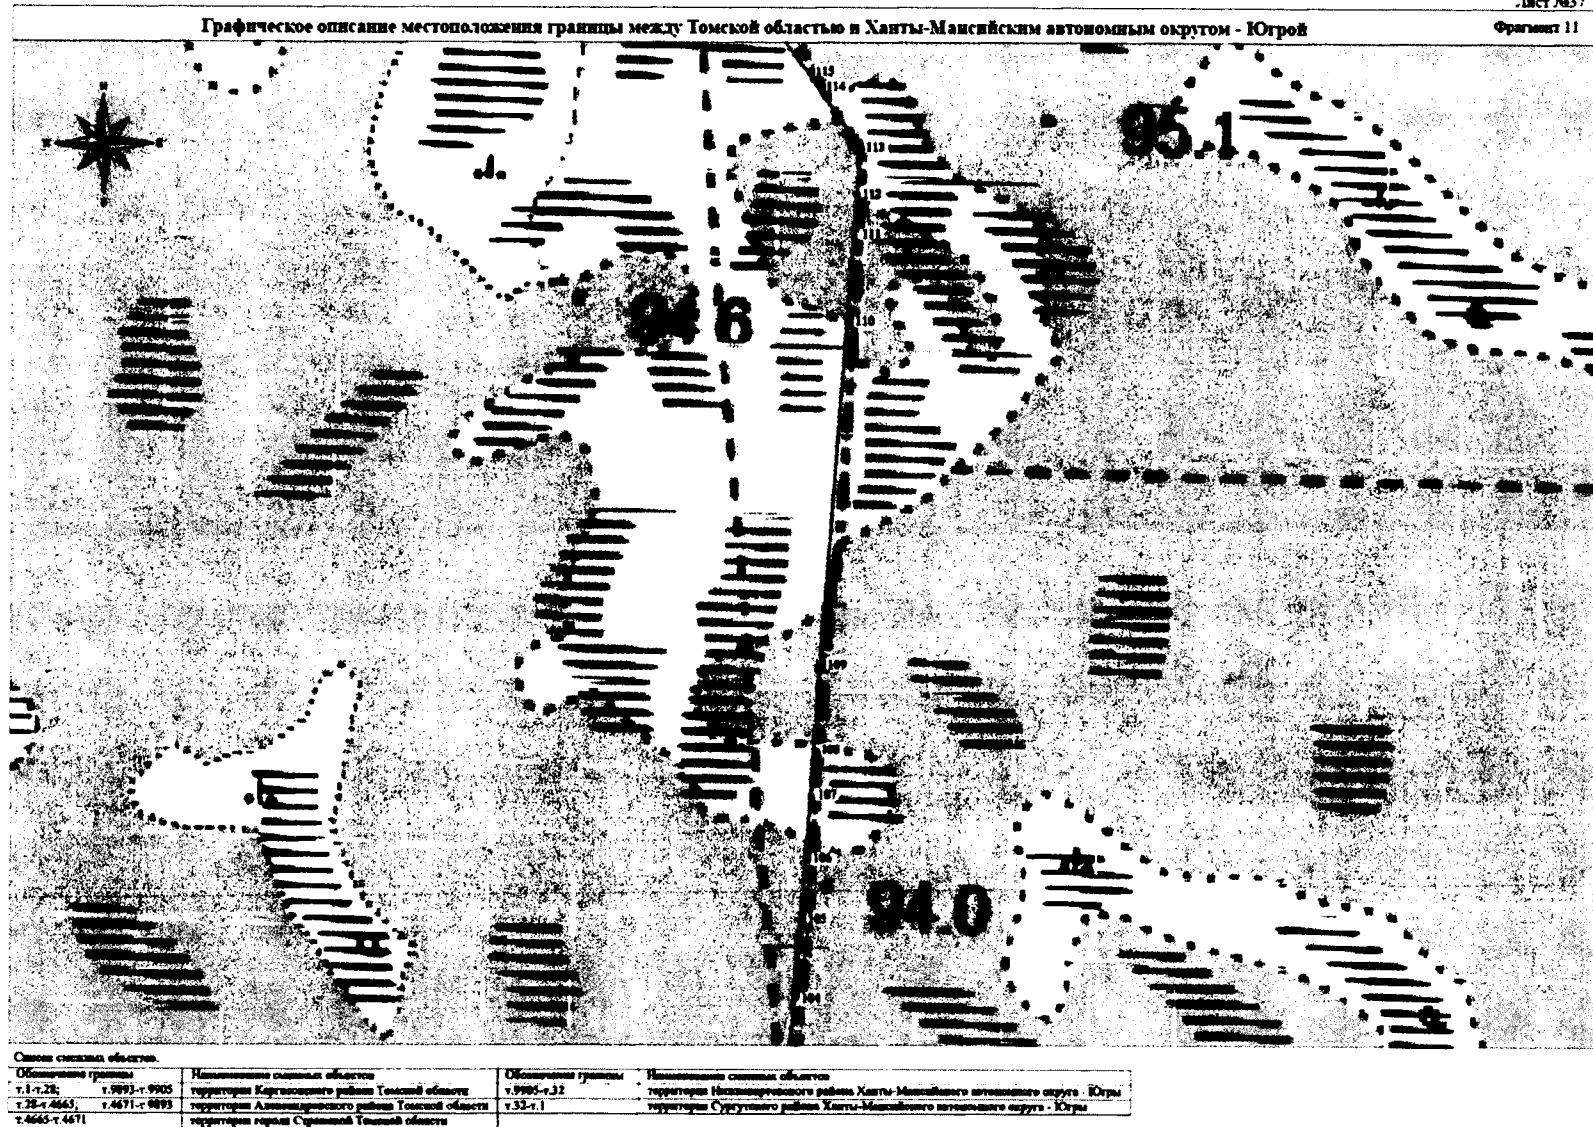

Графическое описание местоположения границы между Томской областью и Ханты-Мансийским автономным округом - Югрой

Фрагмент 11