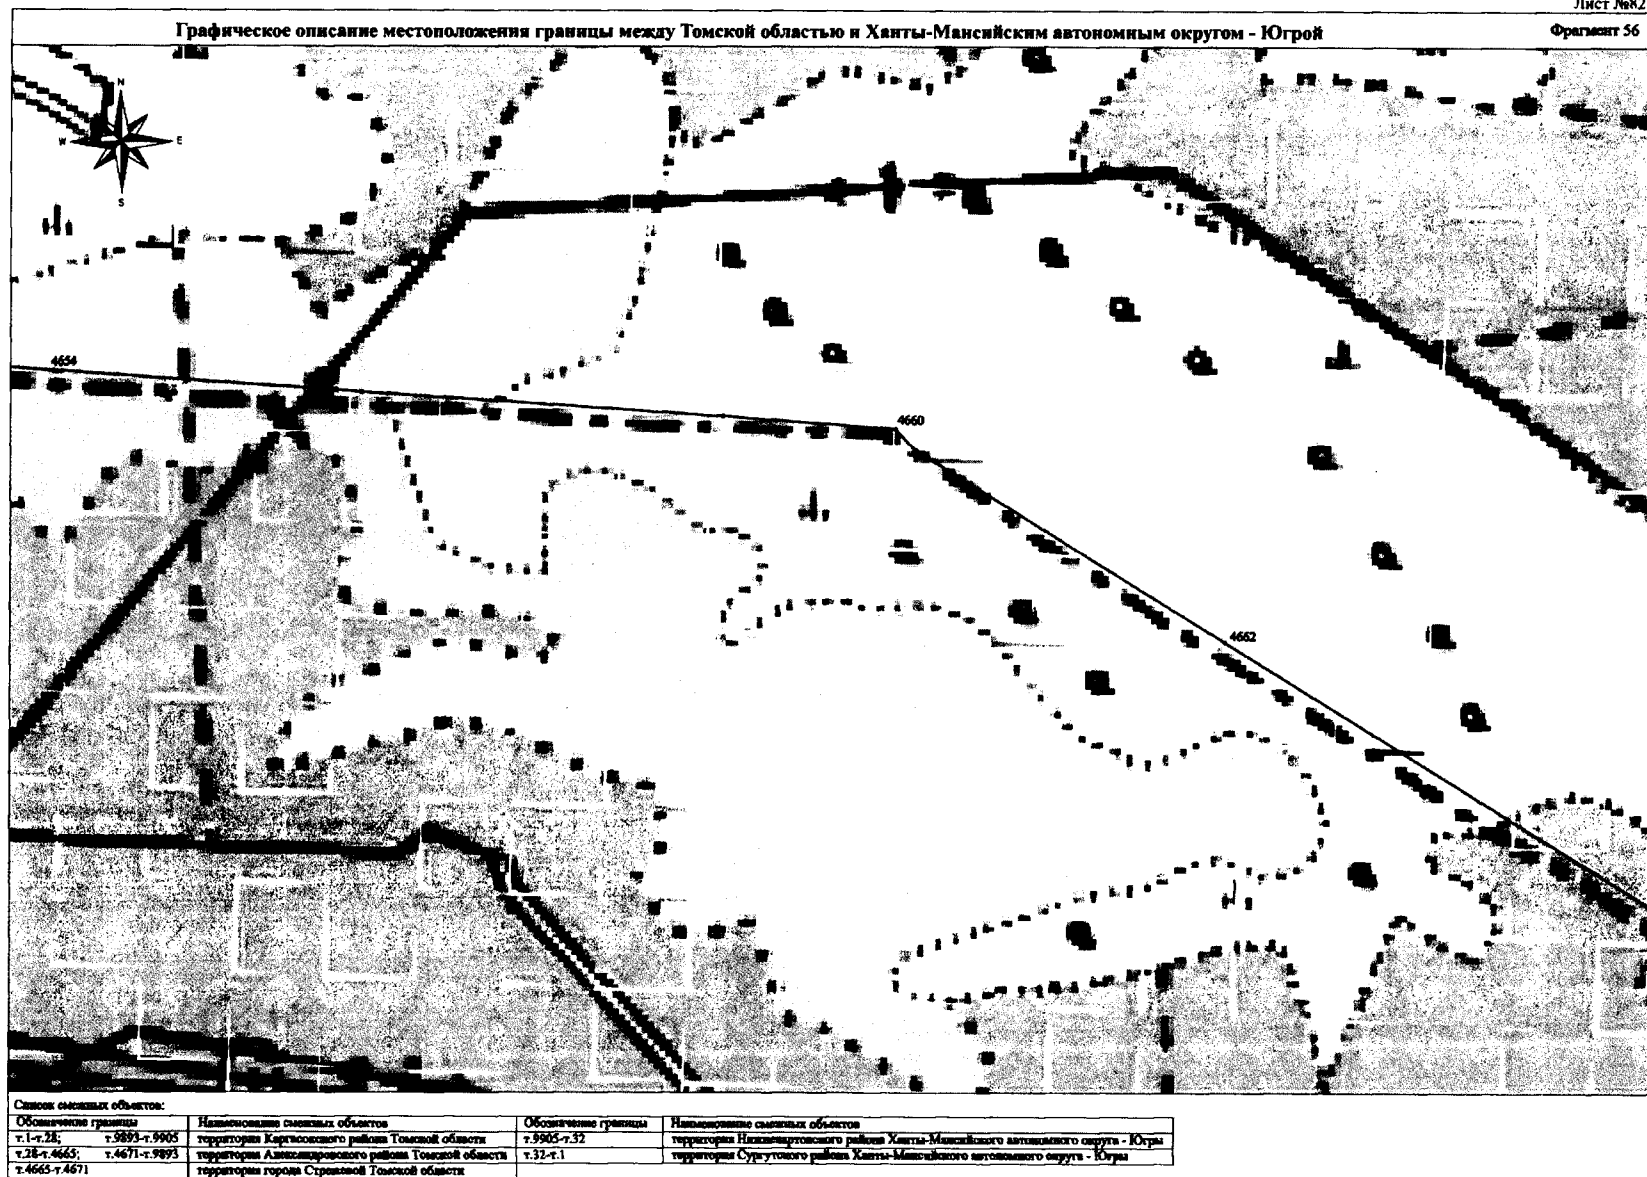

Графическое описание местоположения границы между Томской областью и Ханты-Мансийским автономным округом - Югрой

Список смежных объектов:

Обозначение границы	Наименование смежных объектов	Обозначение границы	Наименование смежных объектов
г.1-г.28;	территория Каргасокского района Томской области	г.5905-г.532	территория Нижневартовского района Ханты-Мансийского автономного округа - Югры
г.28-г.4665;	территория Александровского района Томской области	г.32-г.1	территория Сургутского района Ханты-Мансийского автономного округа - Югры
г.4665-г.4671	территория города Стрежевой Томской области