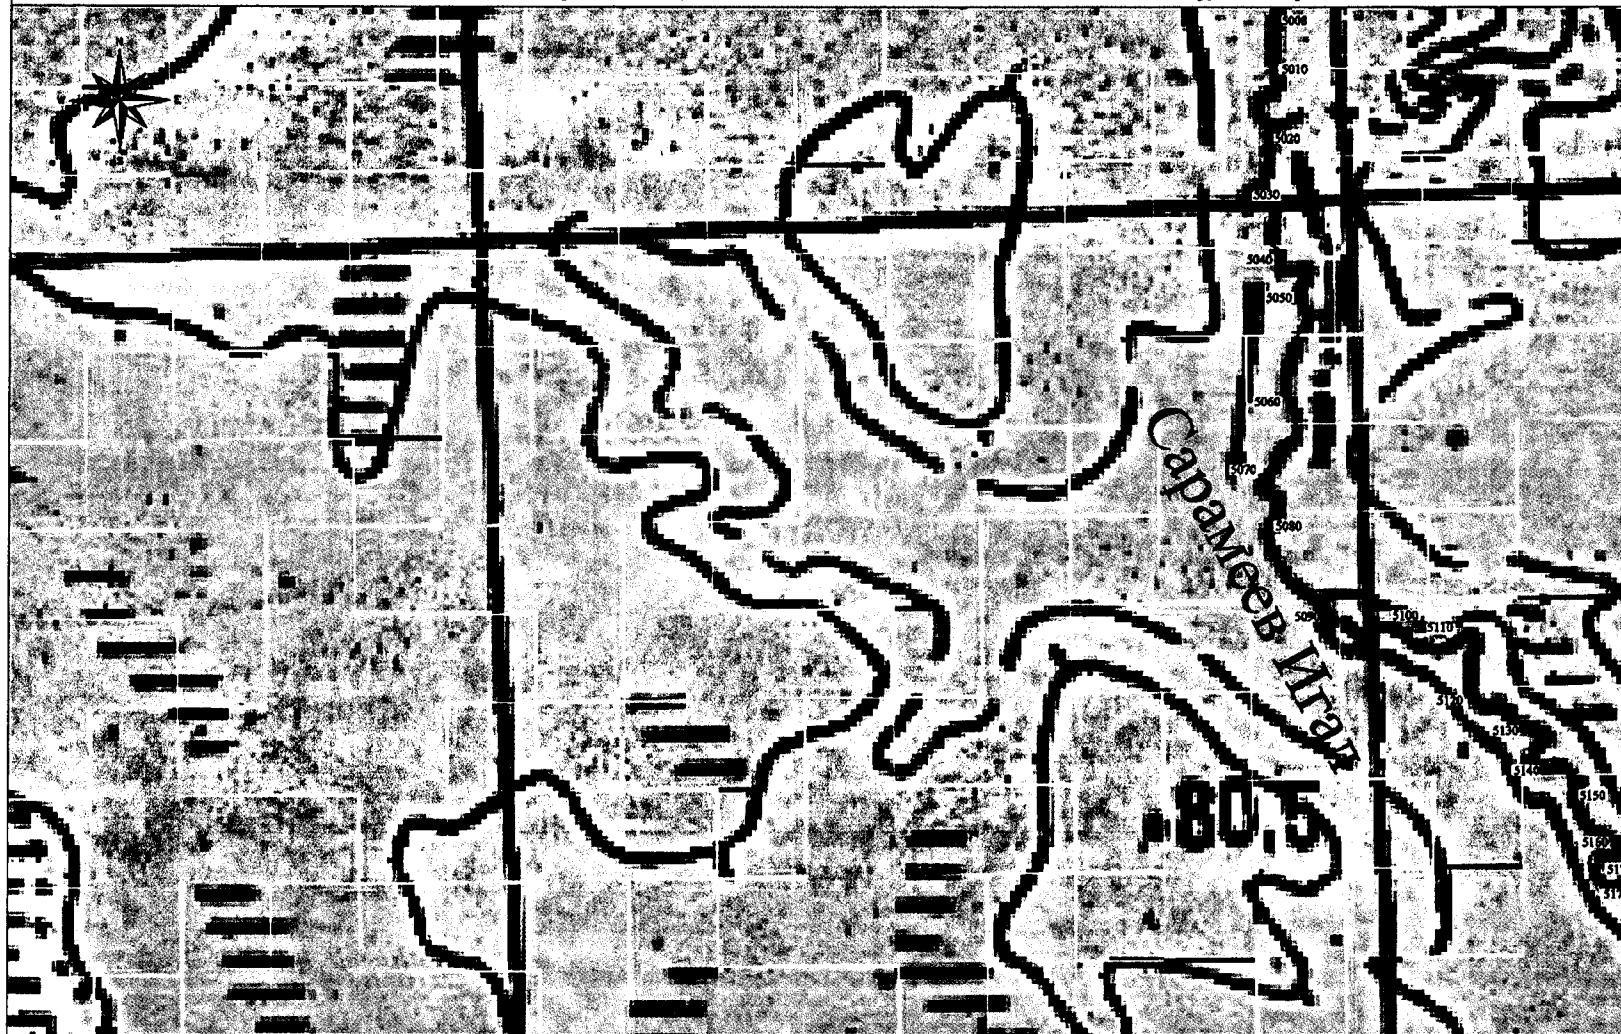

Графическое описание местоположения границы между Томской областью и Ханты-Мансийским автономным округом - Югрой

Связки смежных объектов:

Обозначения границы
Т.1-т.28;
т.9895-т.9903
т.28-т.4665;
т.4671-т.9893
т.4665-т.4671

Обозначения границы
т.9905-т.32
т.32-т.1

Наименование смежных объектов
территория Диксонского района Ханты-Мансийского автономного округа - Югры
территория Суругинского района Ханты-Мансийского автономного округа - Югры