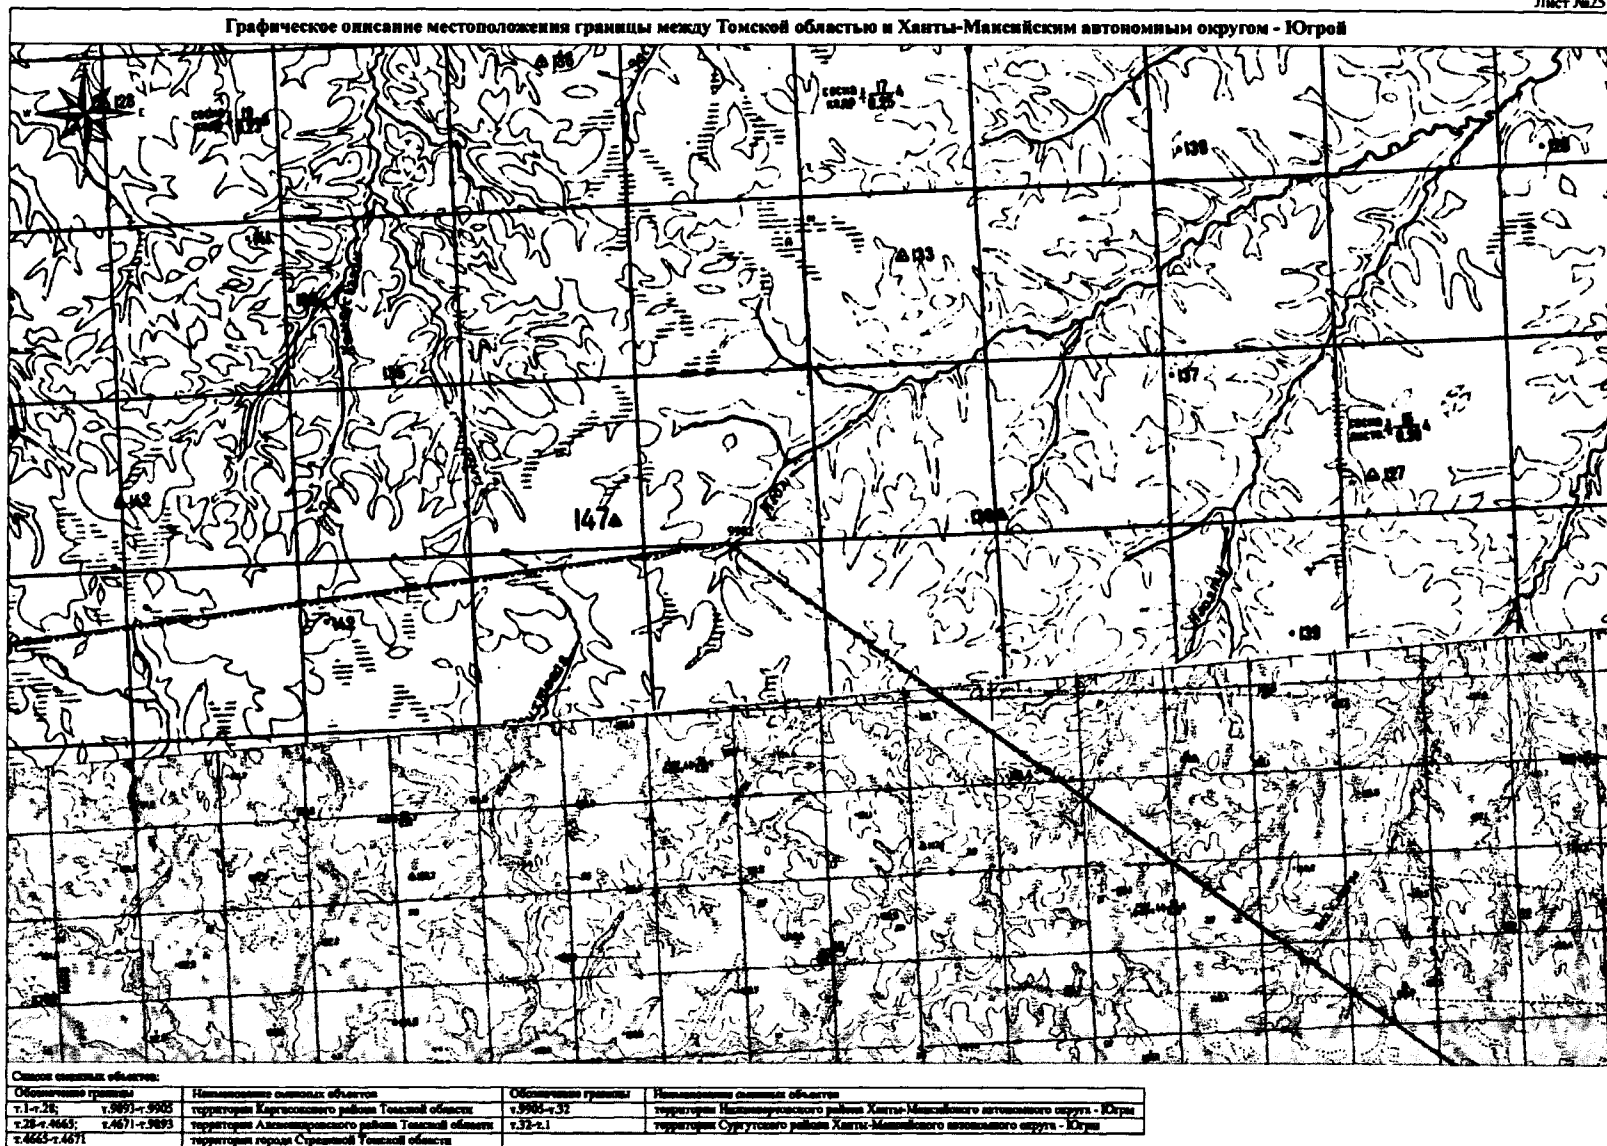

Графическое описание местоположения границы между Томской областью и Ханты-Мансийским автономным округом - Югрой