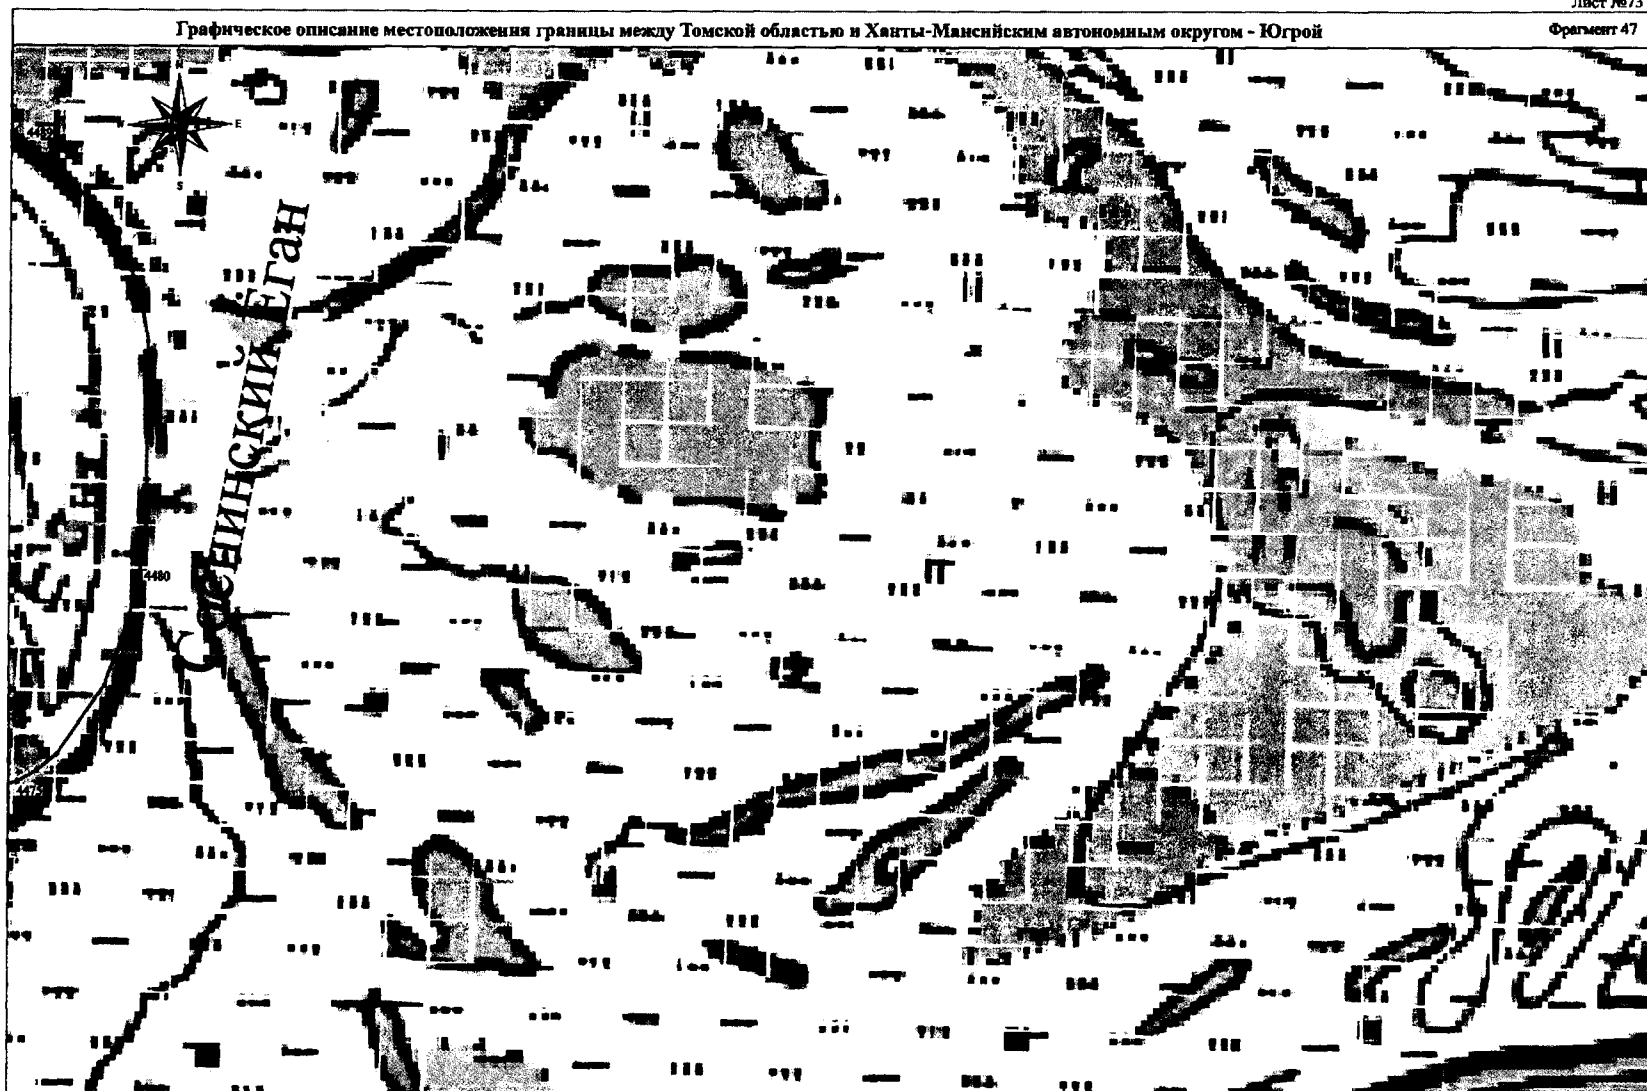

Графическое описание местоположения границы между Томской областью и Ханты-Мансийским автономным округом - Югрой

Фрагмент 47

Список смежных объектов:

Обозначение границы	Наименование смежных объектов	Обозначение границ	Наименование смежных объектов
г.1-г.28;	территория Каргасковского района Томской области	г.9805-г.32	территория Нижневартовского района Ханты-Мансийского автономного округа - Югры
г.28-г.4663;	территория Александровского района Томской области	г.32-г.1	территория Сургутского района Ханты-Мансийского автономного округа - Югры
г.4663-г.4671	территория города Стрежевой Томской области