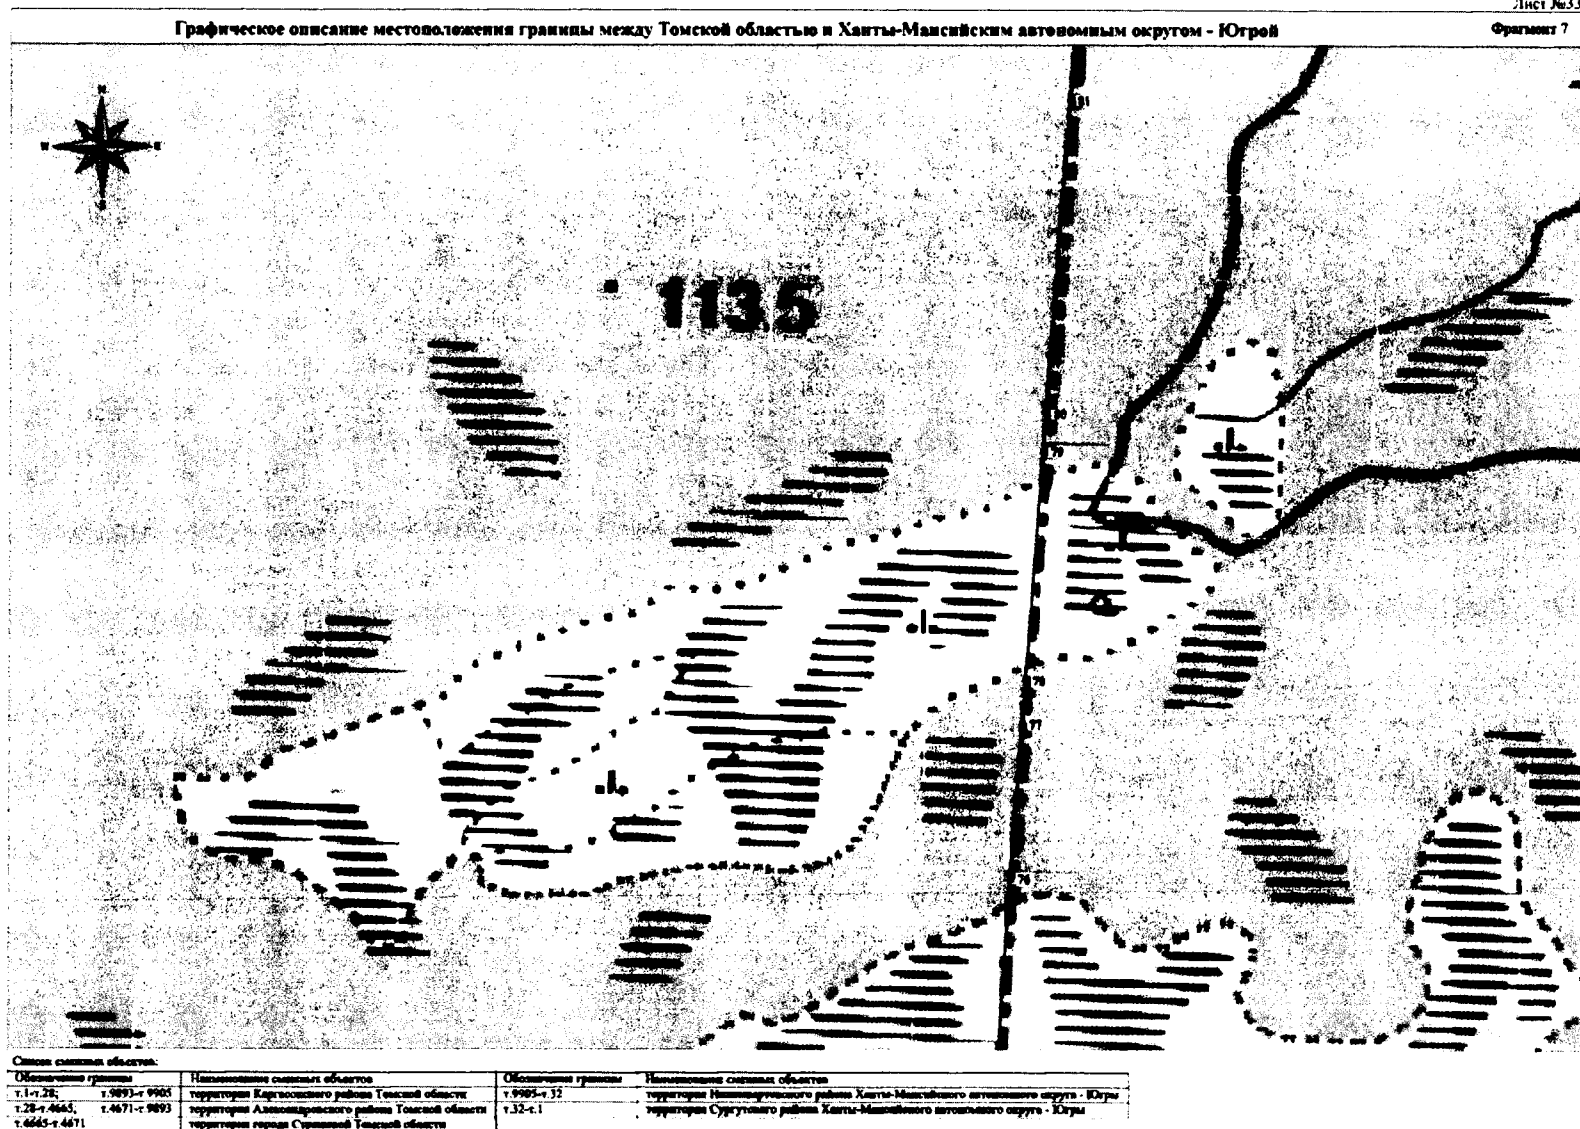

Графическое описание местоположения границы между Томской областью и Ханты-Мансийским автономным округом - Югрой

Фрагмент 7