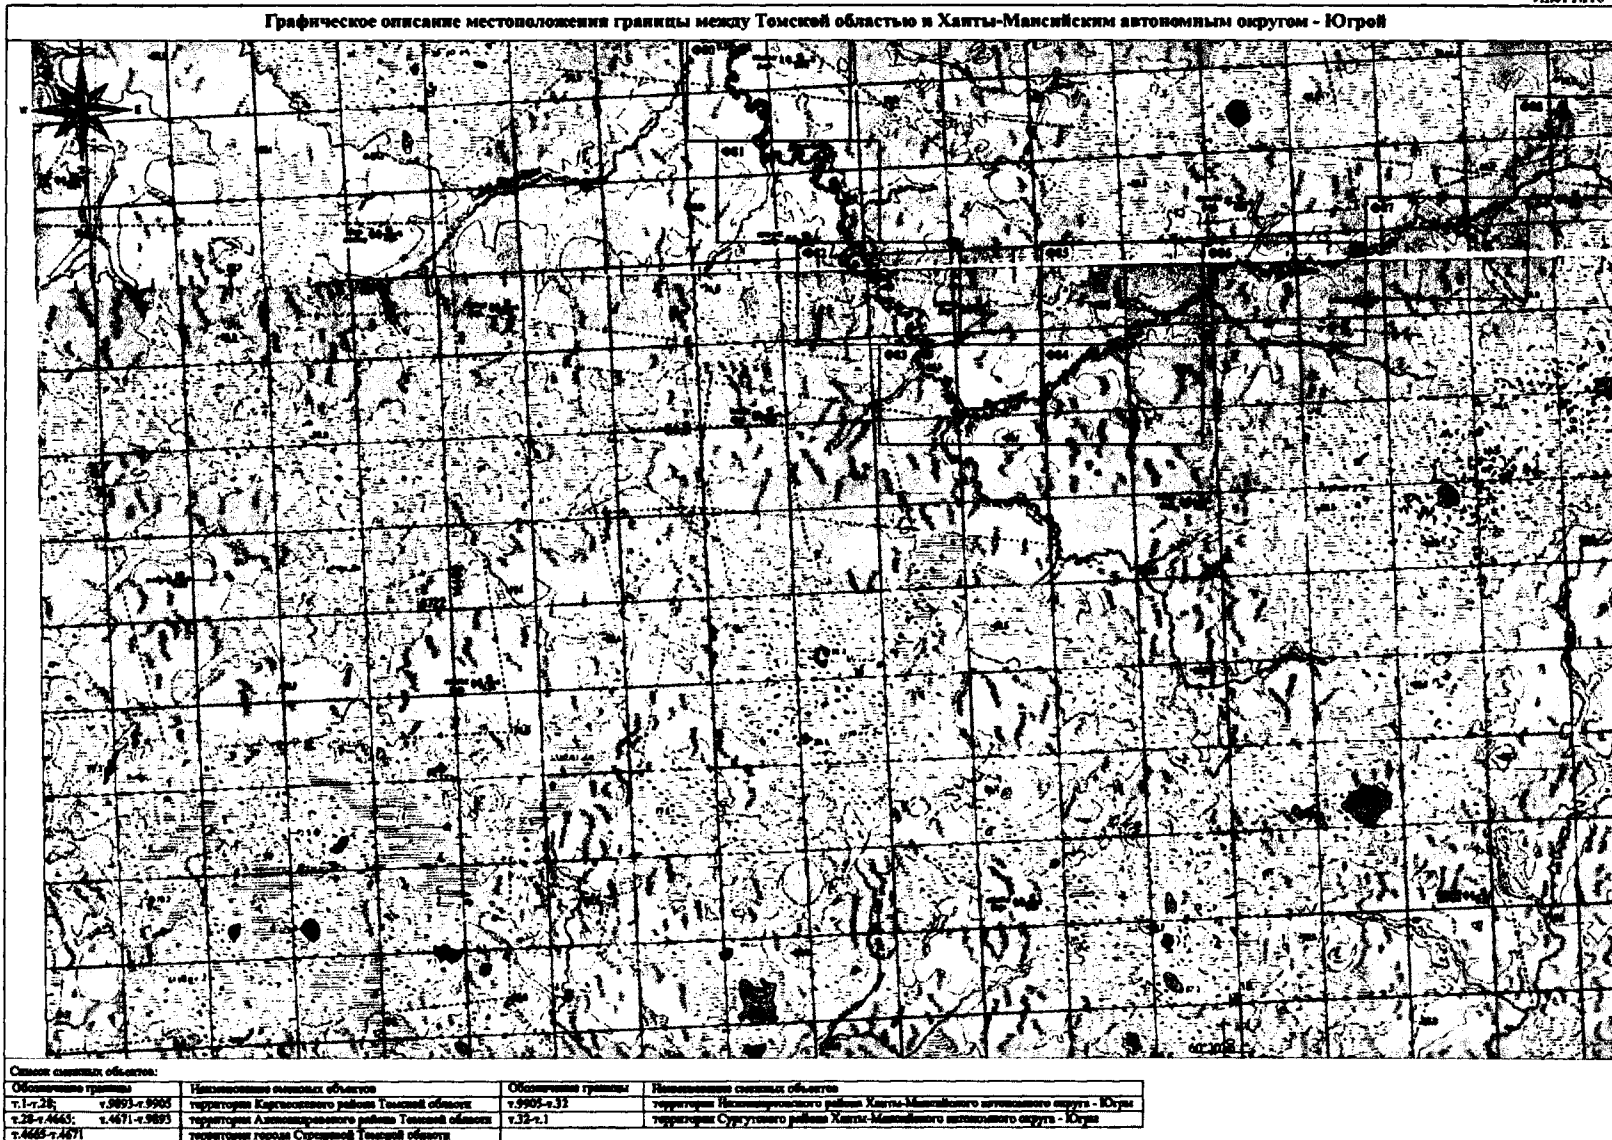

Графическое описание местоположения границы между Томской областью и Ханты-Мансийским автономным округом - Югрой