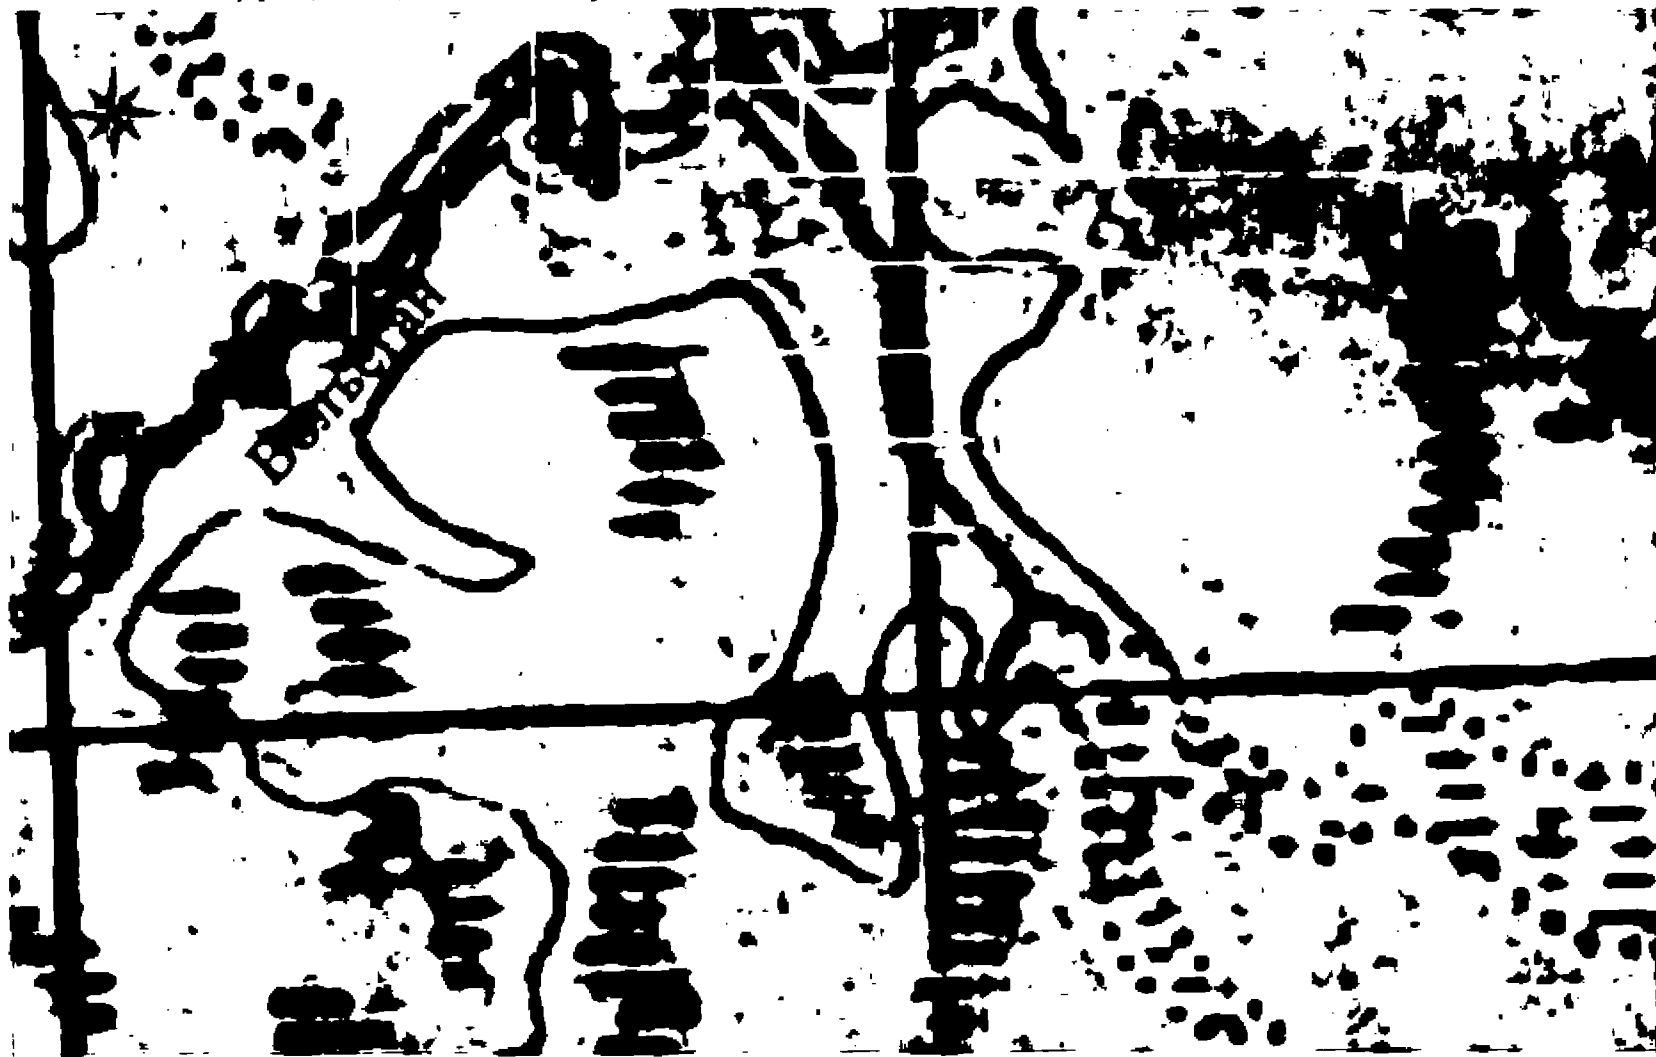

Графическое описание местоположения границы между Томской областью и Ханты-Мансийским автономным округом - Югрой

Фрагмент 83

Список смежных объектов:

Обозначение границы	Наименование смежных объектов	Обозначение границы	Наименование смежных объектов
г.1-г.38;	г.5893-г.5903	г.5905-г.32	территория Немецкого района Ханты-Мансийского автономного округа - Югра
г.28-г.4665;	г.4671-г.5893	г.32-г.1	территория Суруцкого района Ханты-Мансийского автономного округа - Югра
г.4665-г.4671	территория города Стрежевой Томской области		