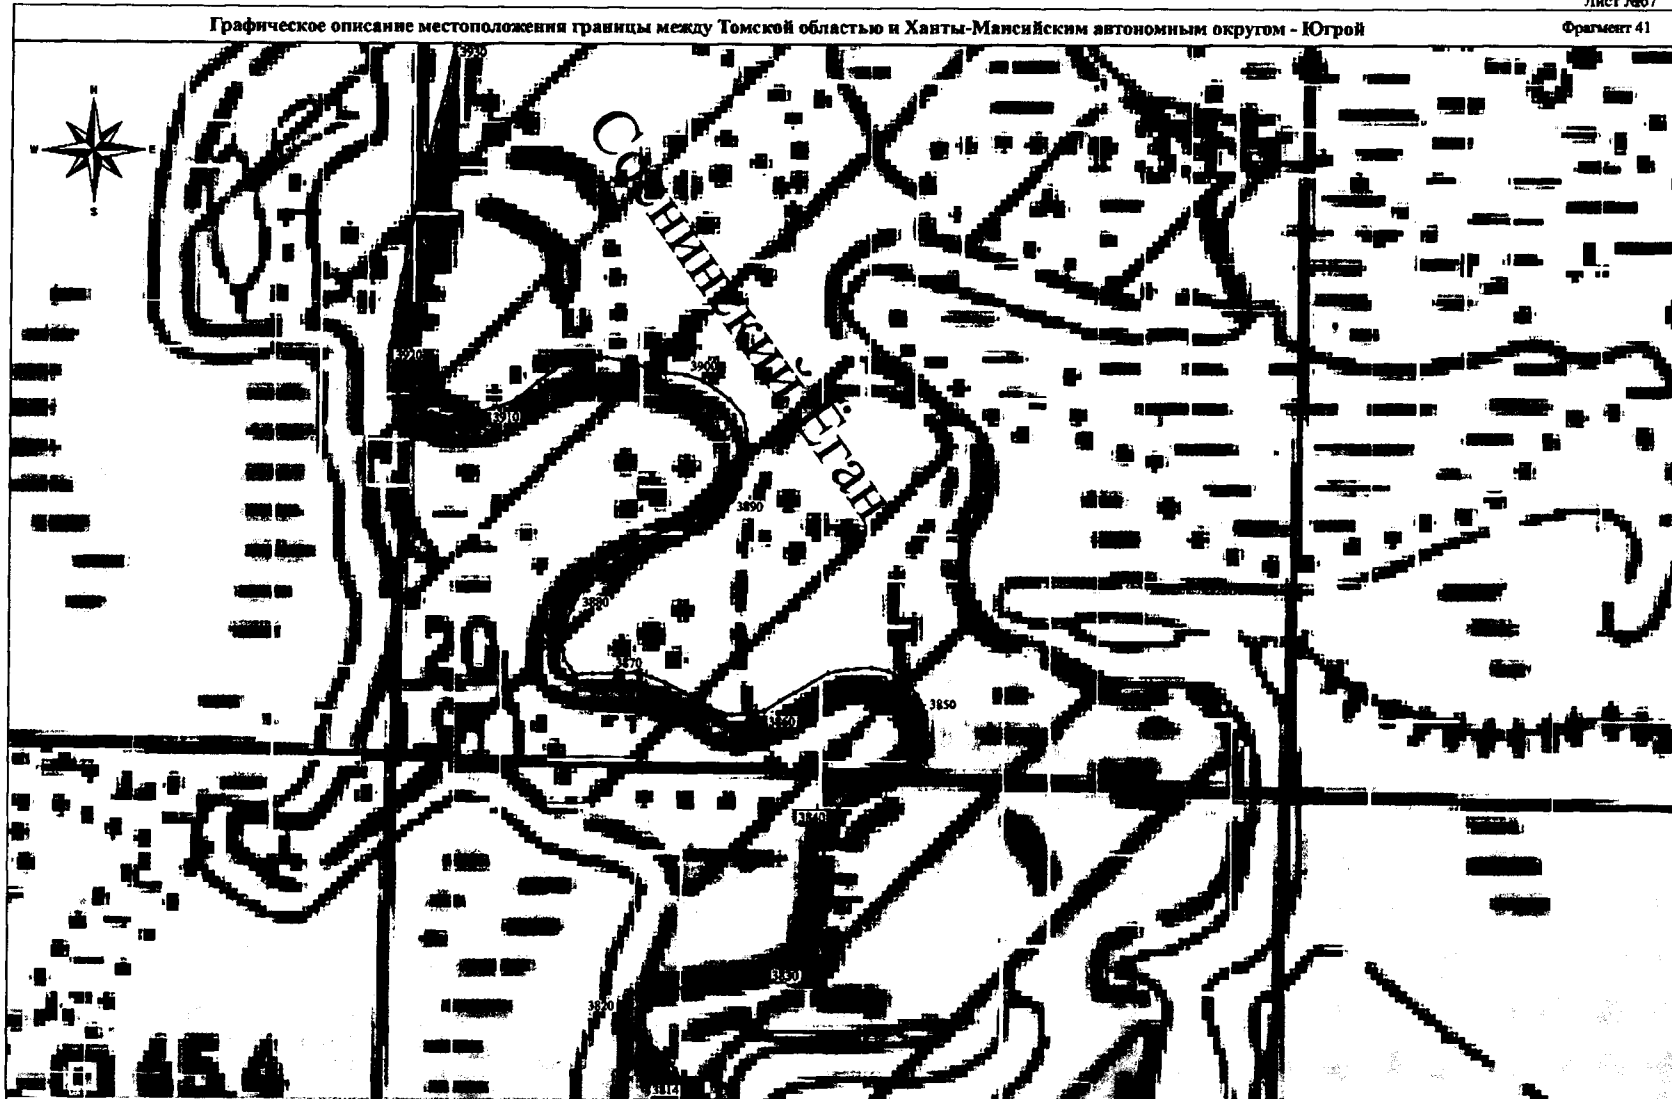

Графическое описание местоположения границы между Томской областью и Ханты-Мансийским автономным округом - Югрой

Фрагмент 41

Список смежных объектов:

Обозначение границы	Наименование смежных объектов	Обозначение границы	Наименование смежных объектов
г.1-г.14;	территория Каргасокского района Томской области	г.9903-г.32	территория Нижнеуральского района Ханты-Мансийского автономного округа - Югры
г.28-г.4665;	территория Александровского района Томской области	г.32-г.1	территория Сургутского района Ханты-Мансийского автономного округа - Югры
г.4665-г.4671	территория города Стрежевой Томской области