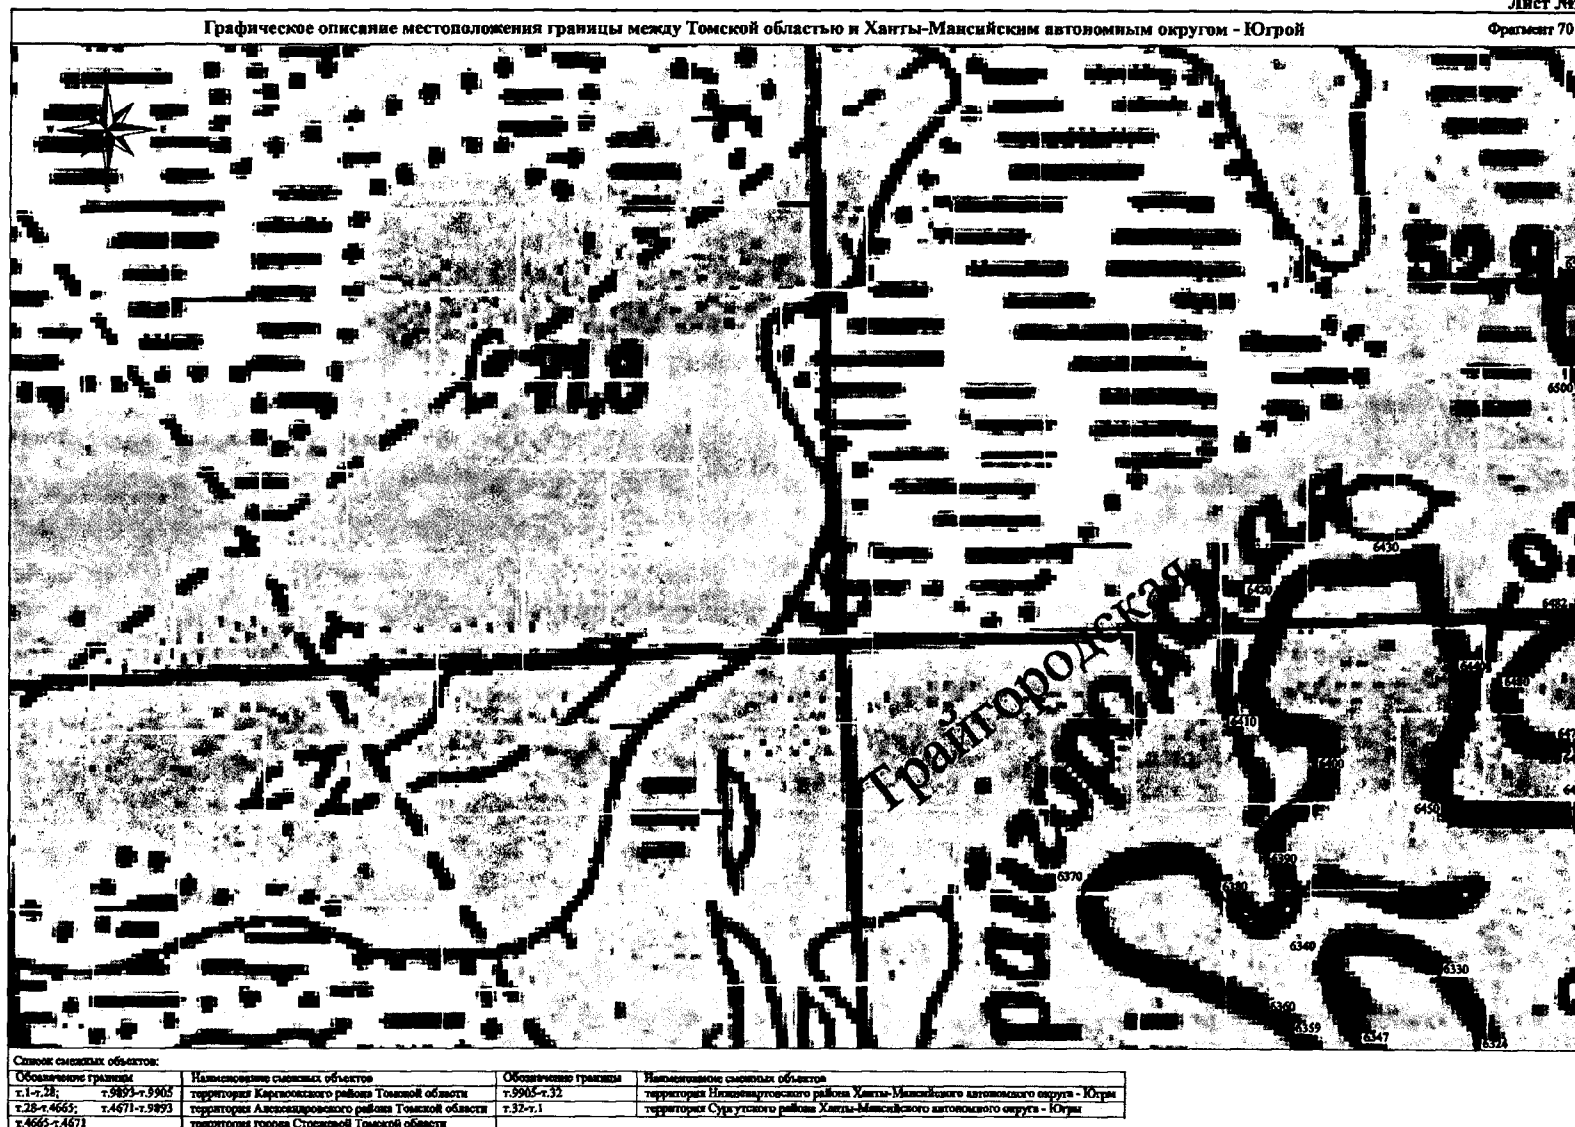

Графическое описание местоположения границы между Томской областью и Ханты-Мансийским автономным округом - Югрой

Фрагмент 70