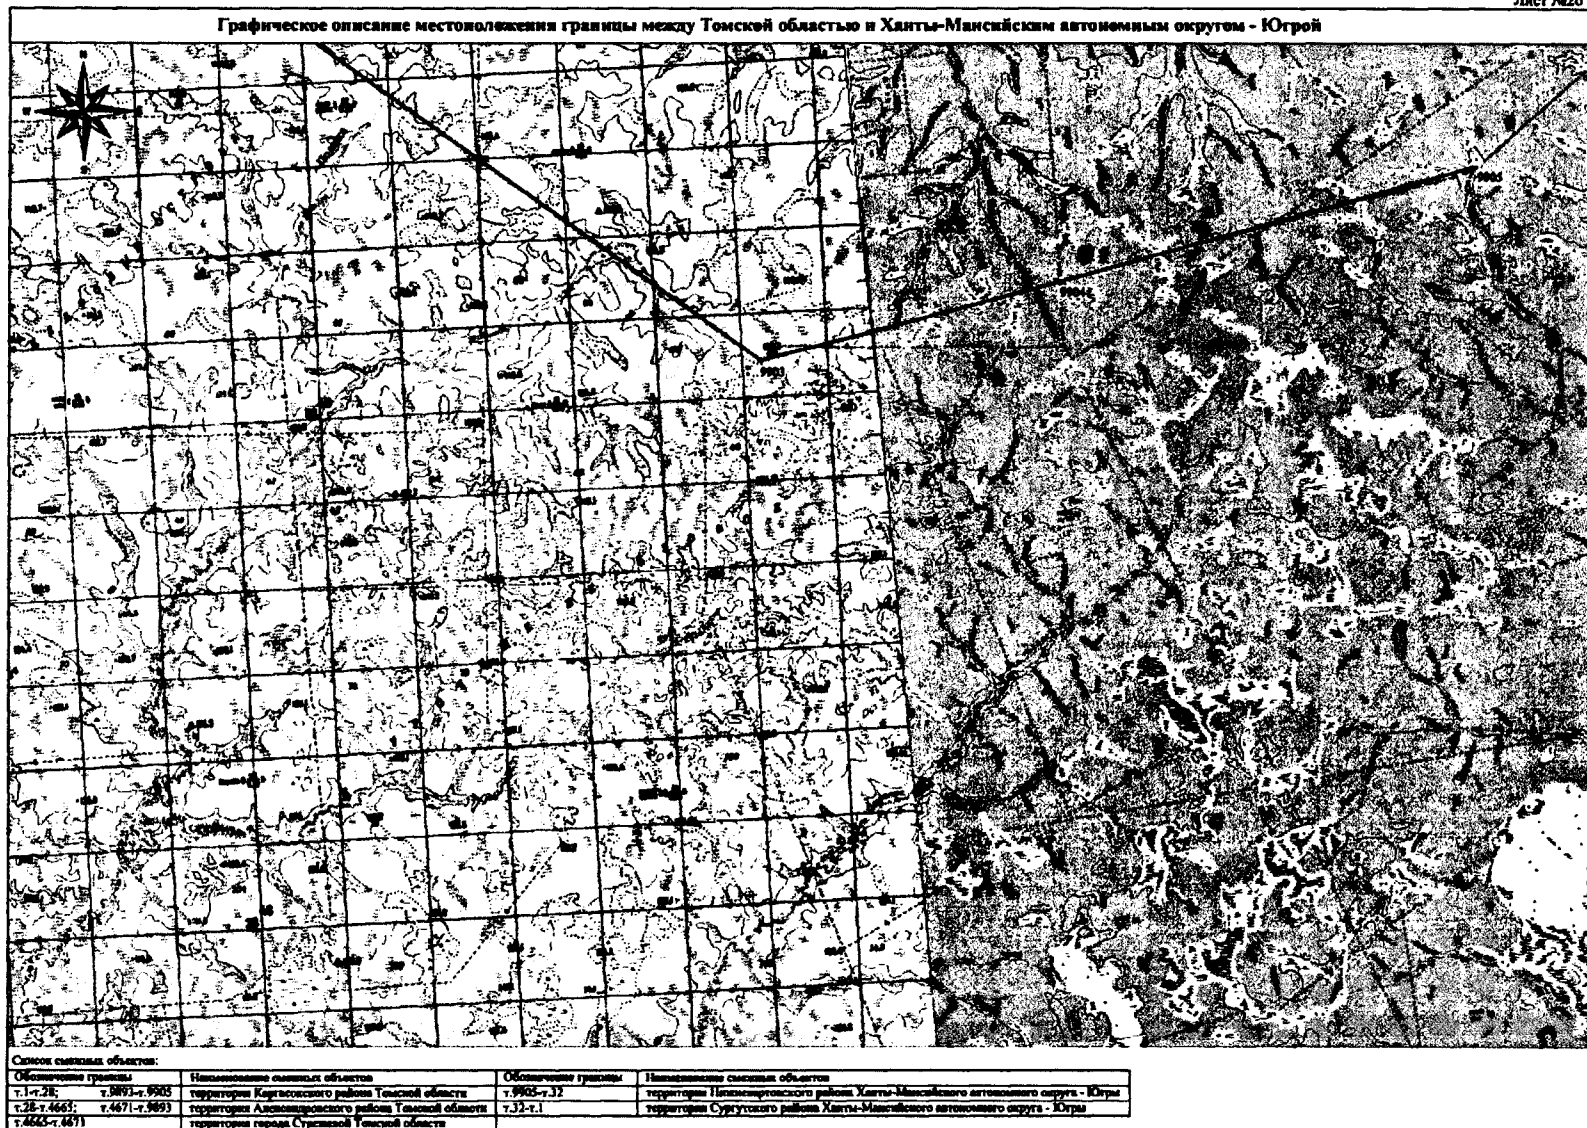

Графическое описание местоположения границы между Томской областью и Ханты-Мансийским автономным округом - Югрой