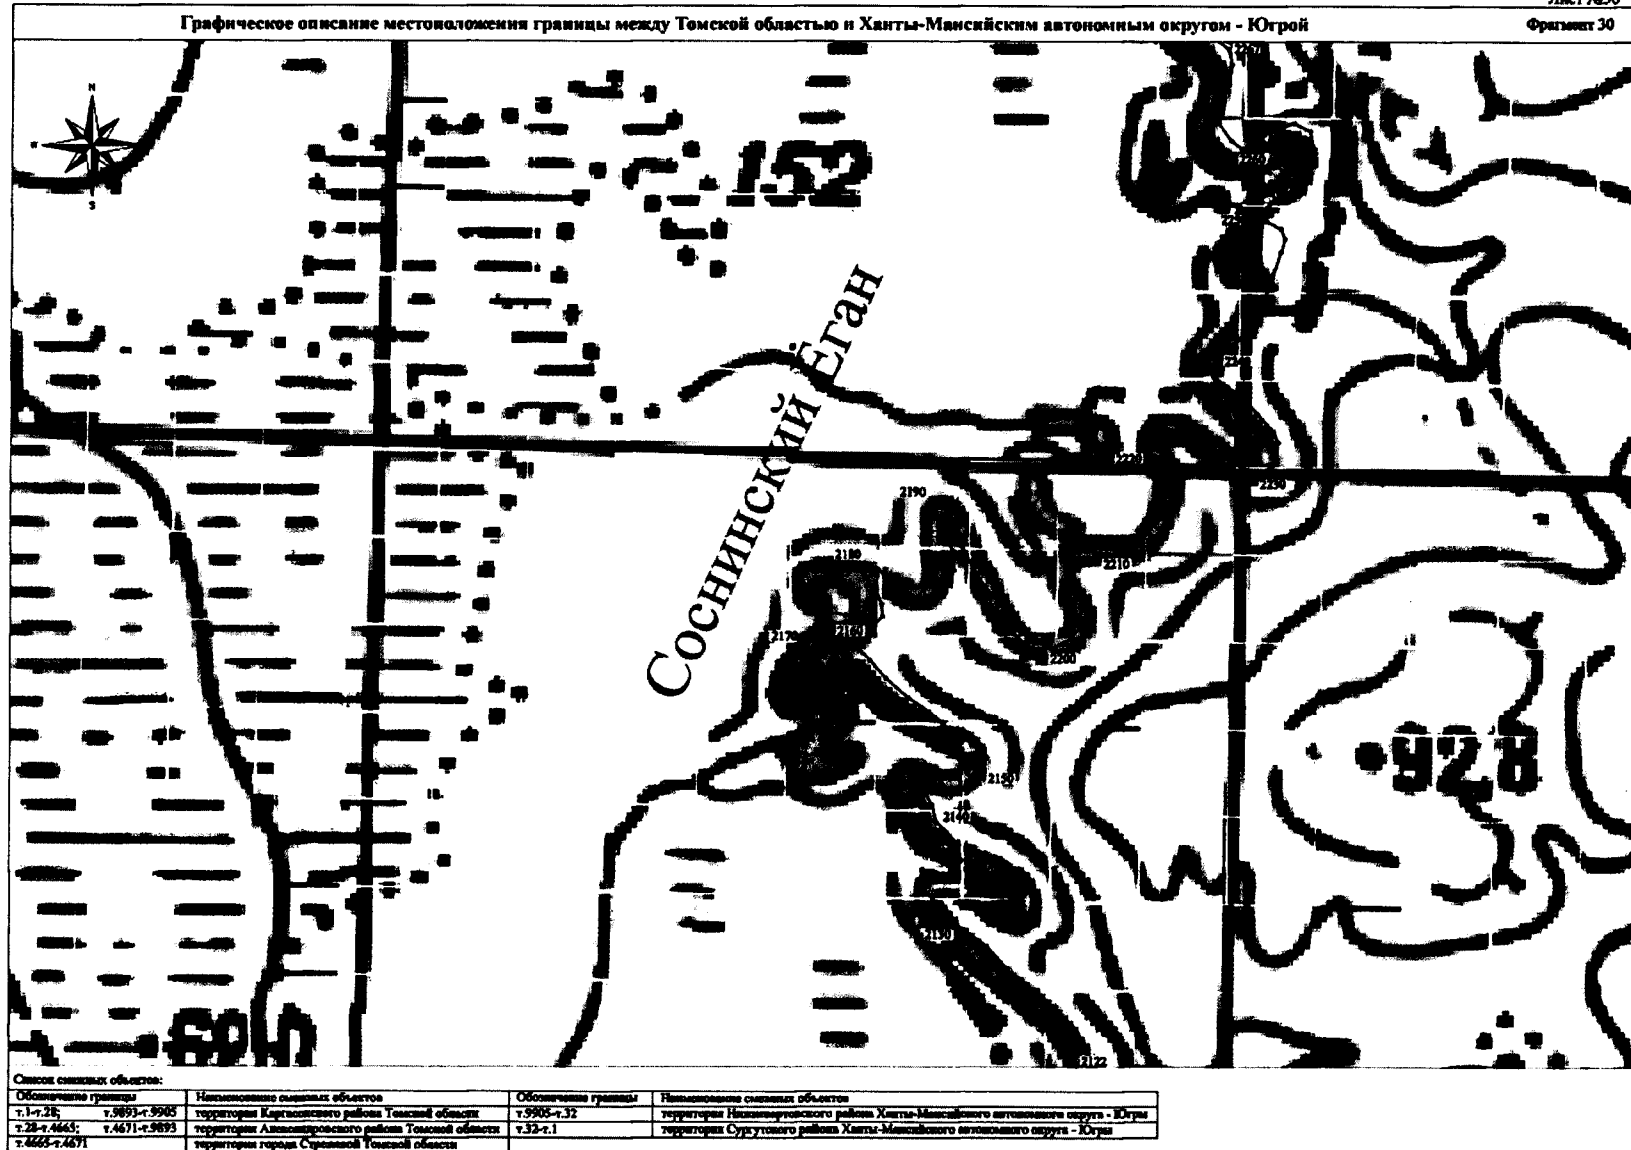

Графическое описание местоположения границы между Томской областью и Ханты-Мансийским автономным округом - Югрой

Фрагмент 30