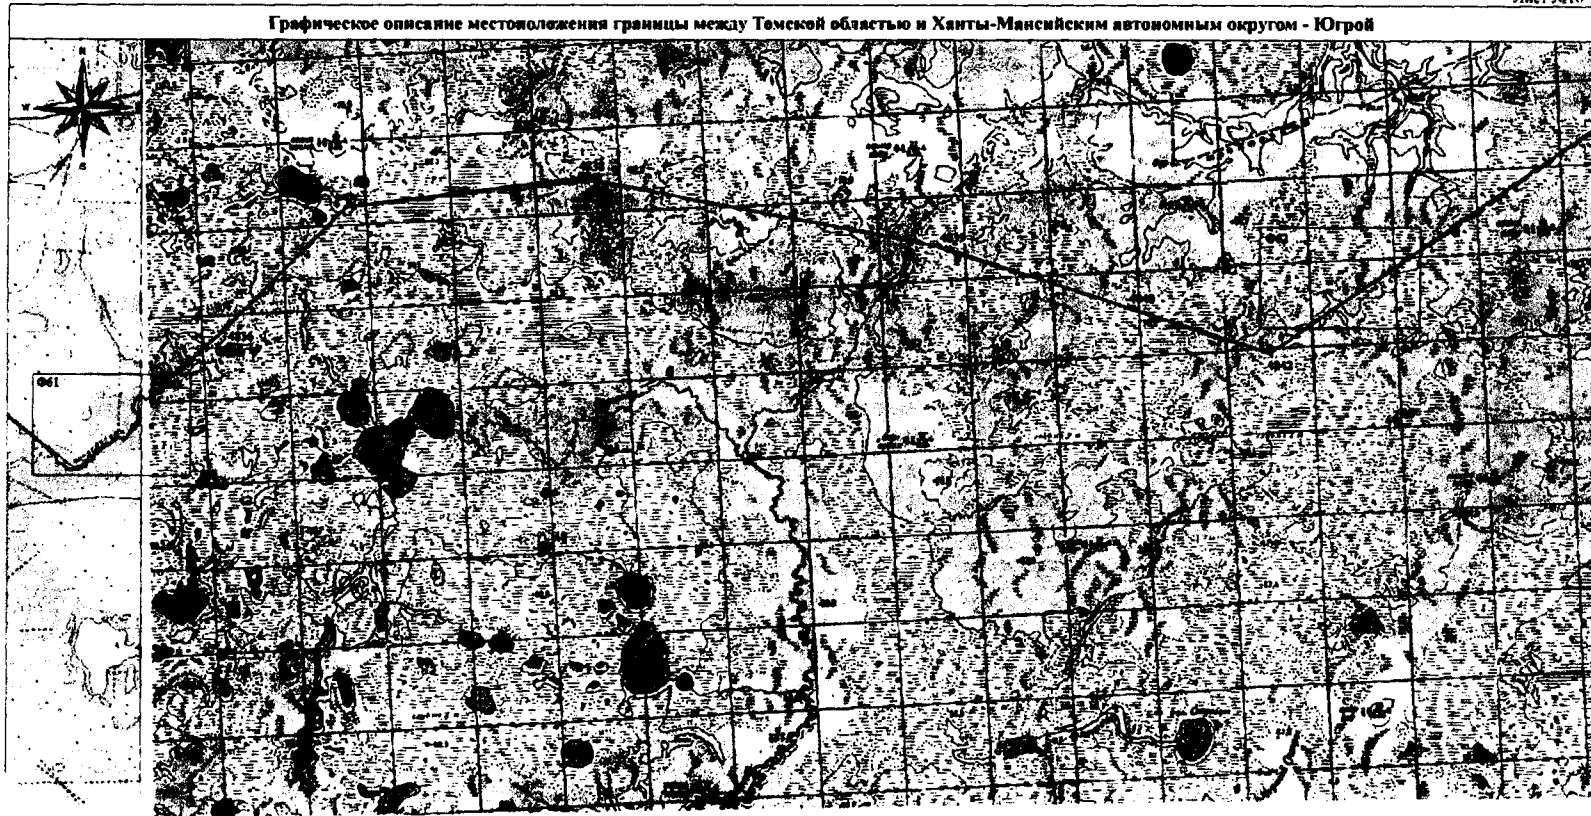

Графическое описание местоположения границы между Томской областью и Ханты-Мансийским автономным округом - Югрой

Список системат объектов

Обозначение границы	Наименование системат объектов	Обозначение границы	Наименование системат объектов
г.1-г.23;	г.9893-г.9905	г.9905-г.32	территория Александровского района Ханты-Мансийского автономного округа - Югры
г.24-г.4645;	г.4671-г.9893	г.32-г.1	территория Суружского района Ханты-Мансийского автономного округа - Югры
г.4646-г.4671