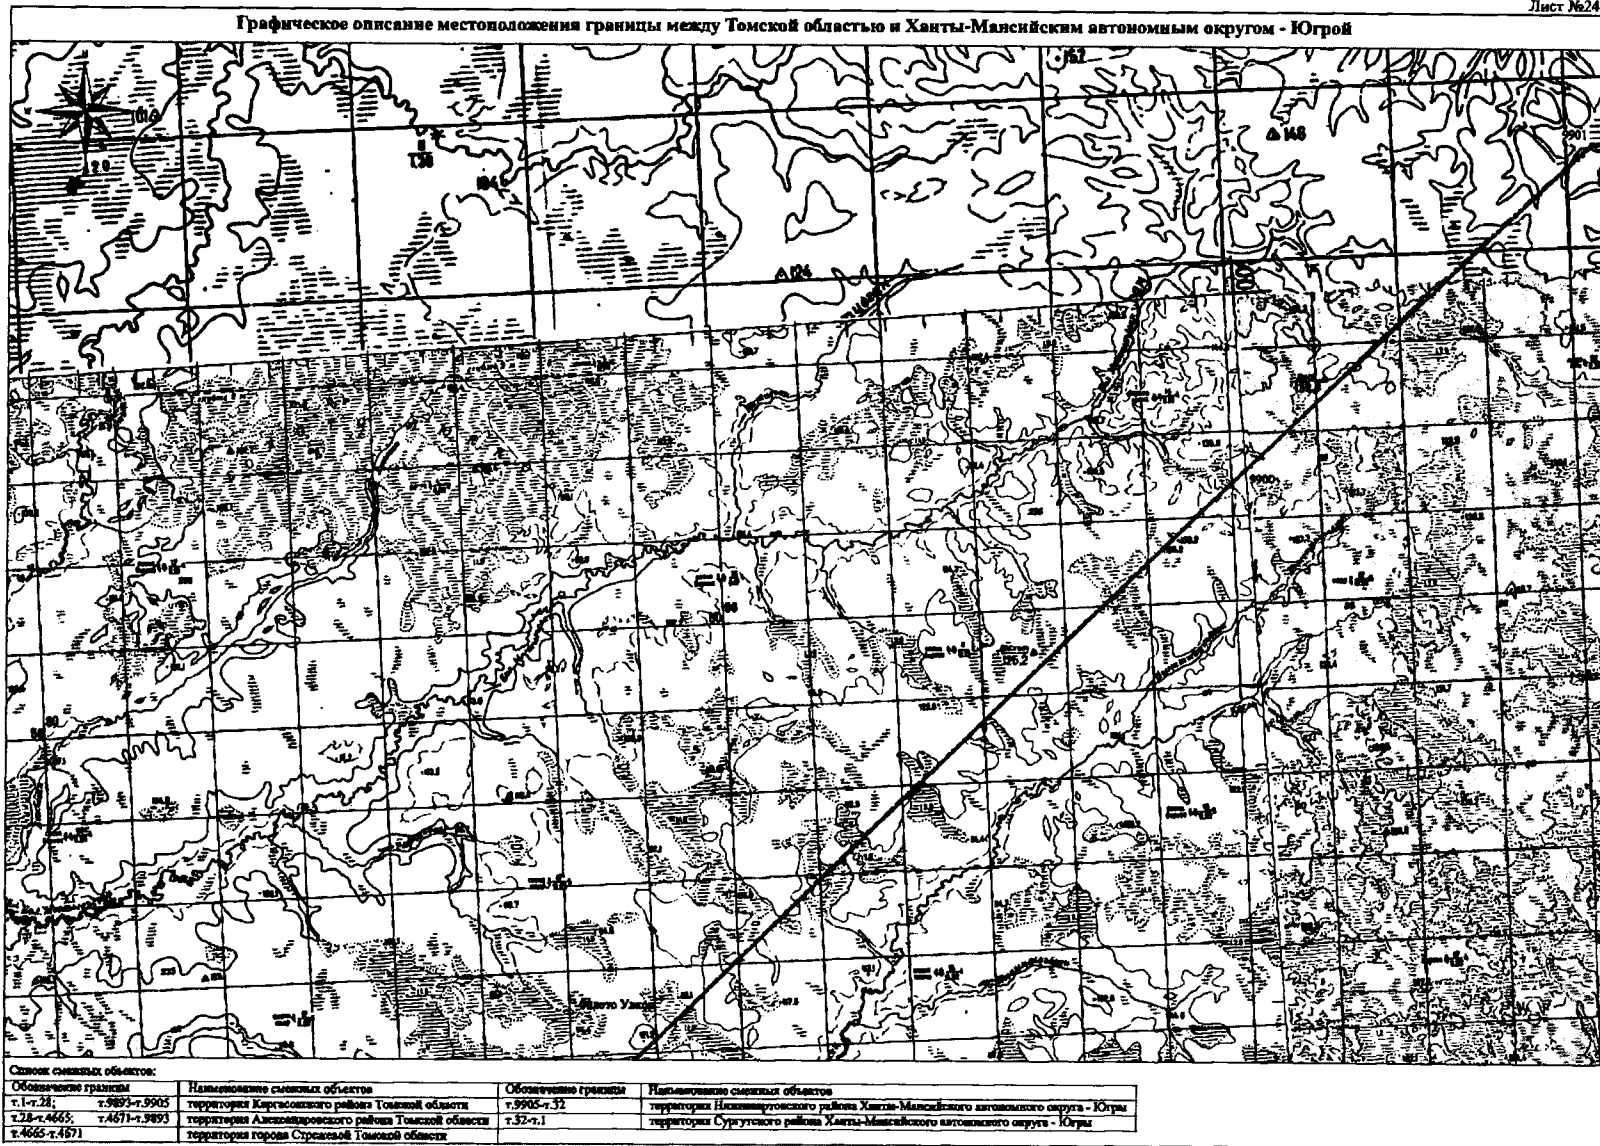

Графическое описание местоположения границы между Томской областью и Ханты-Мансийским автономным округом - Югрой

Список символов объектов:

Обозначение границ
г.1-г.28;
г.28-г.4665;
г.4665-г.4871

Обозначение границы
г.9905-г.32
г.32-г.1

Наименование символьных объектов
территория Немчанковского района Ханты-Мансийского автономного округа - Югры
территория Сурулганского района Ханты-Мансийского автономного округа - Югры