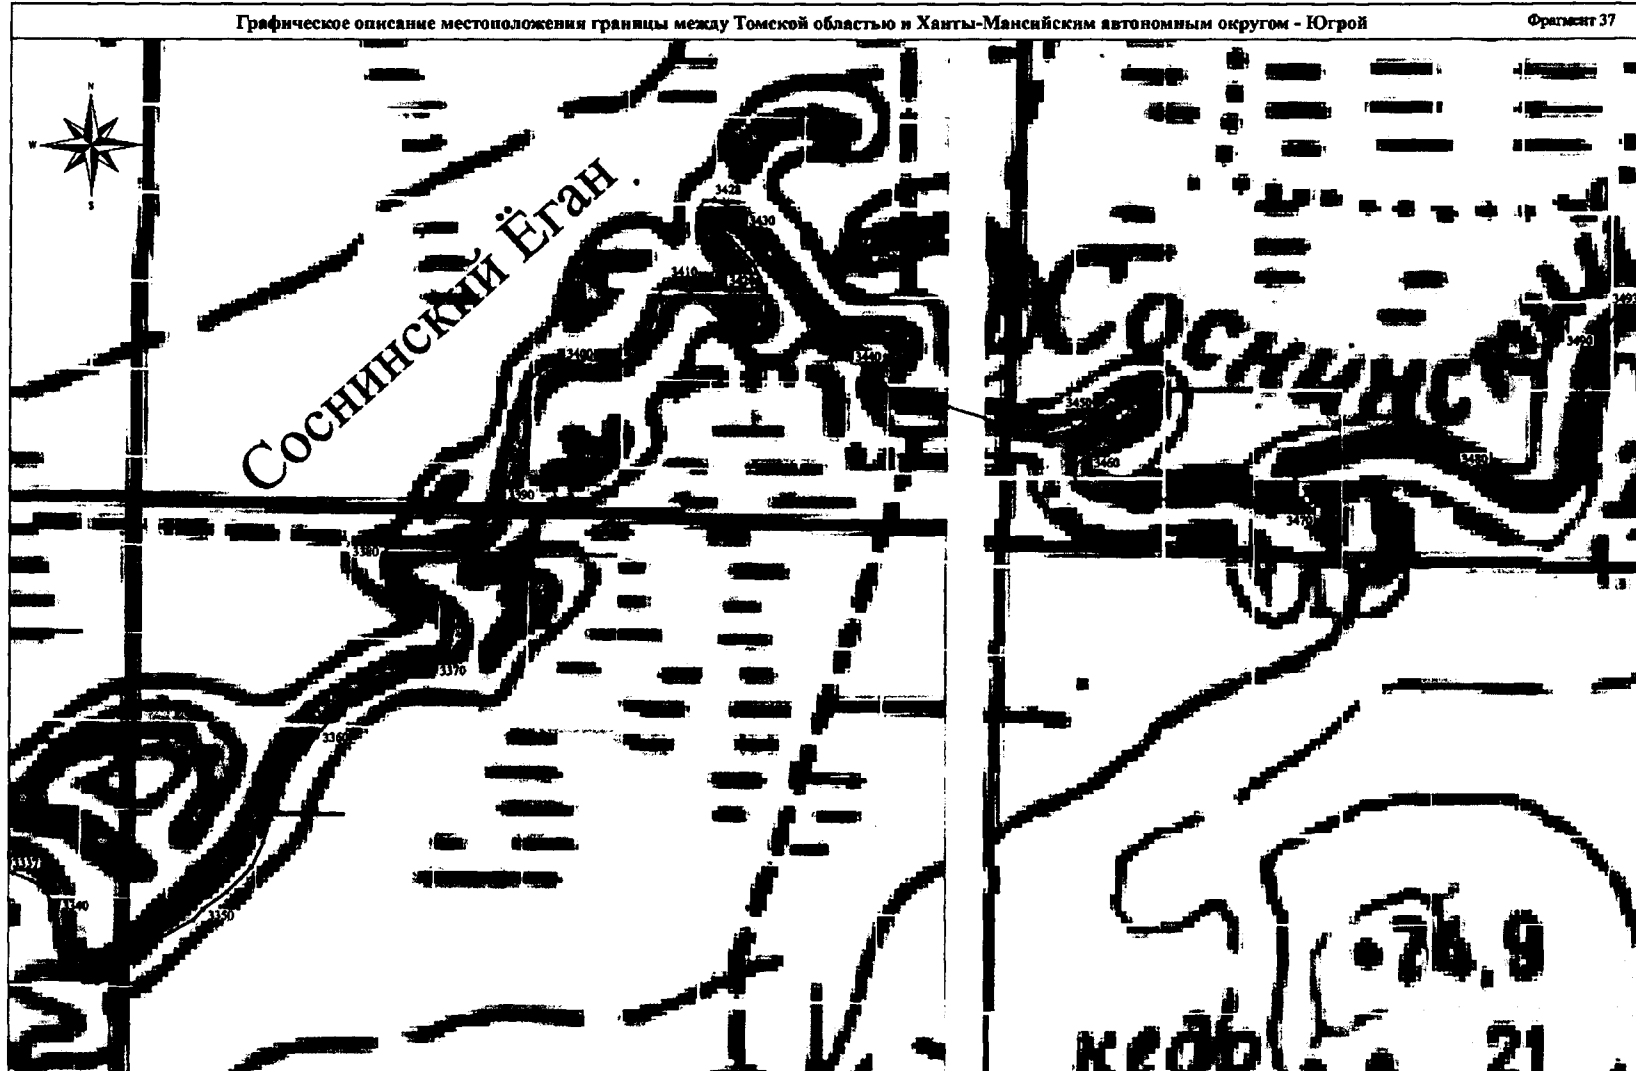

Графическое описание местоположения границы между Томской областью и Ханты-Мансийским автономным округом - Югрой

Фрагмент 37

Обозначение границ		Обозначение границ	
г.1-г.28;	г.9893-г.9903	г.9905-г.32	г.32-г.1
г.28-г.4665;	г.4671-г.9893		
г.4665-г.4671			