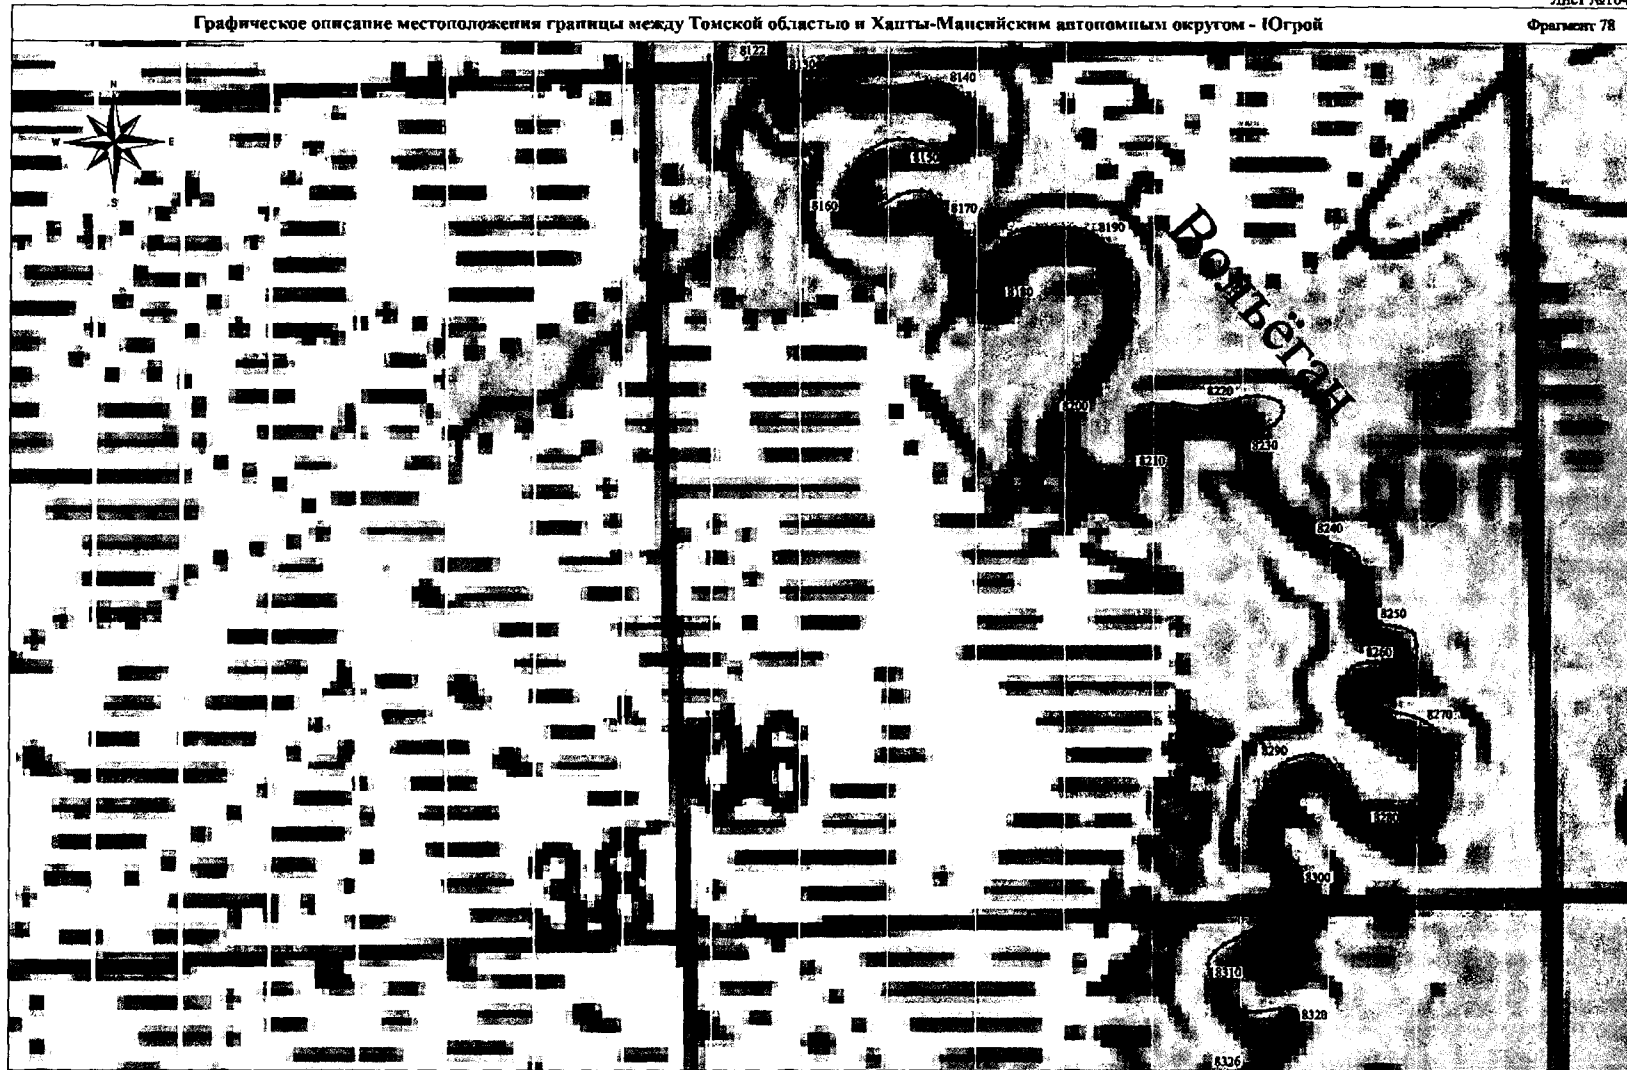

Графическое описание местоположения границы между Томской областью и Хакасия-Мансийским автономным округом - Югрой

Фрагмент 78

Список смежных объектов:

Обозначение границ	Наименование смежных объектов	Обозначение границ	Наименование смежных объектов
г.1-г.28;	территория Каргасокского района Томской области	г.9005-г.32	территория Нижнекаргасокского района Хакасия-Мансийского автономного округа - Югры
г.28-г.4665;	территория Александровского района Томской области	г.32-г.1	территория Сурулганского района Хакасия-Мансийского автономного округа - Югры
г.4665-г.4671	территория города Стрежневой Томской области