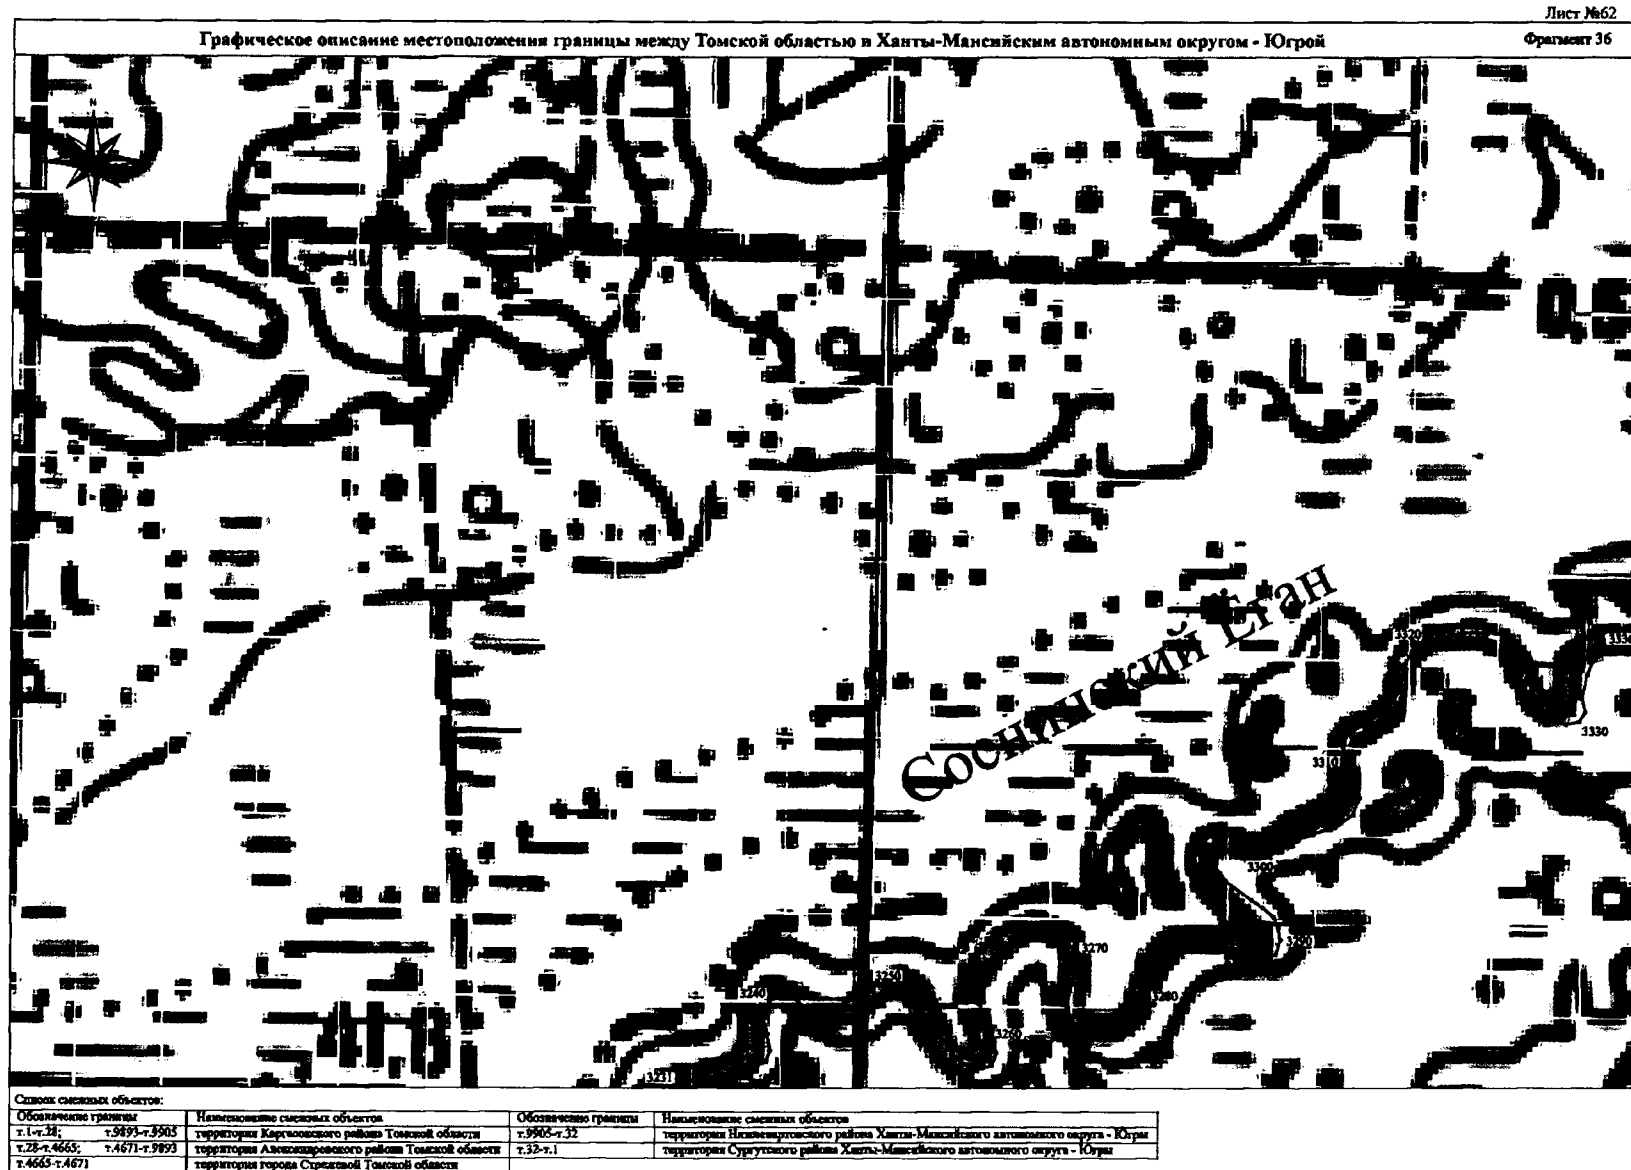

Графическое описание местоположения границы между Томской областью и Ханты-Мансийским автономным округом - Югрой

Фрагмент 37

Обозначение границ		Обозначение границ	
г.1-г.28;	г.9893-г.9903	г.9905-г.32	г.32-г.1
г.28-г.4665;	г.4671-г.9893		
г.4665-г.4671			