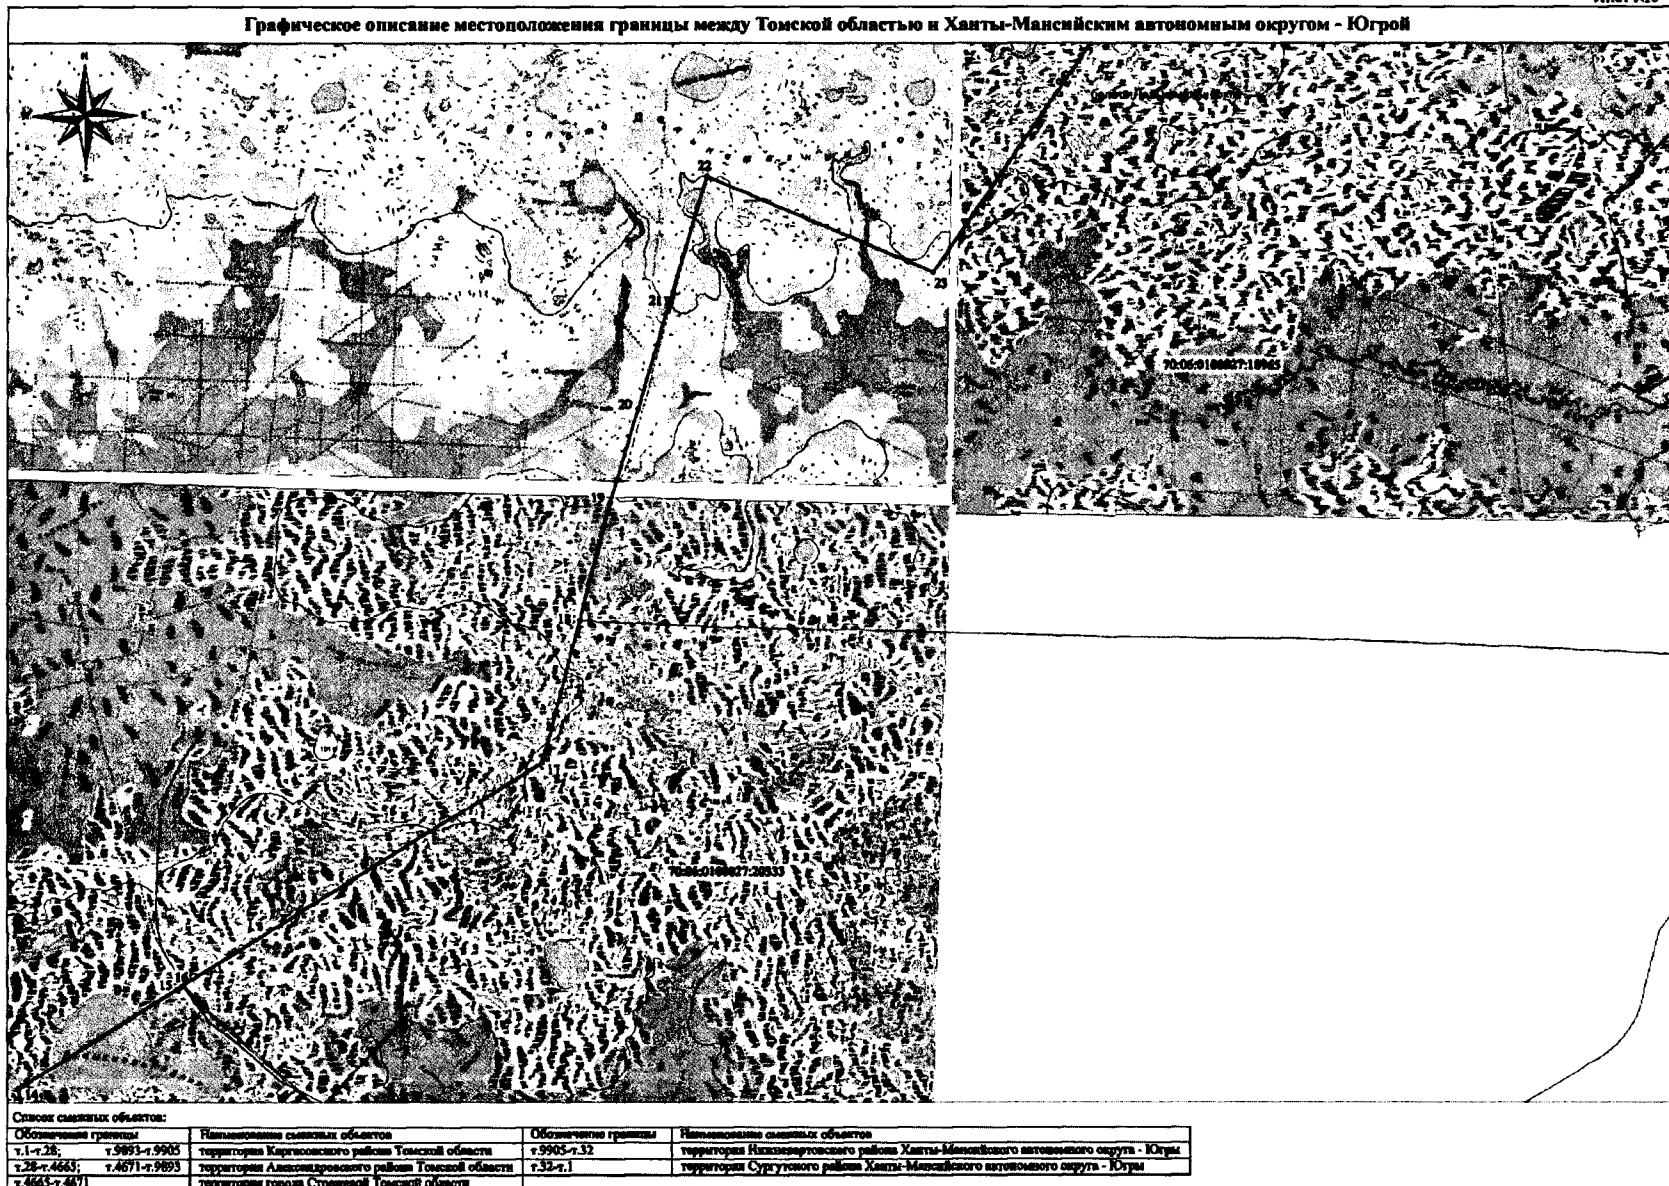

Графическое описание местоположения границы между Томской областью и Ханты-Мансийским автономным округом - Югрой