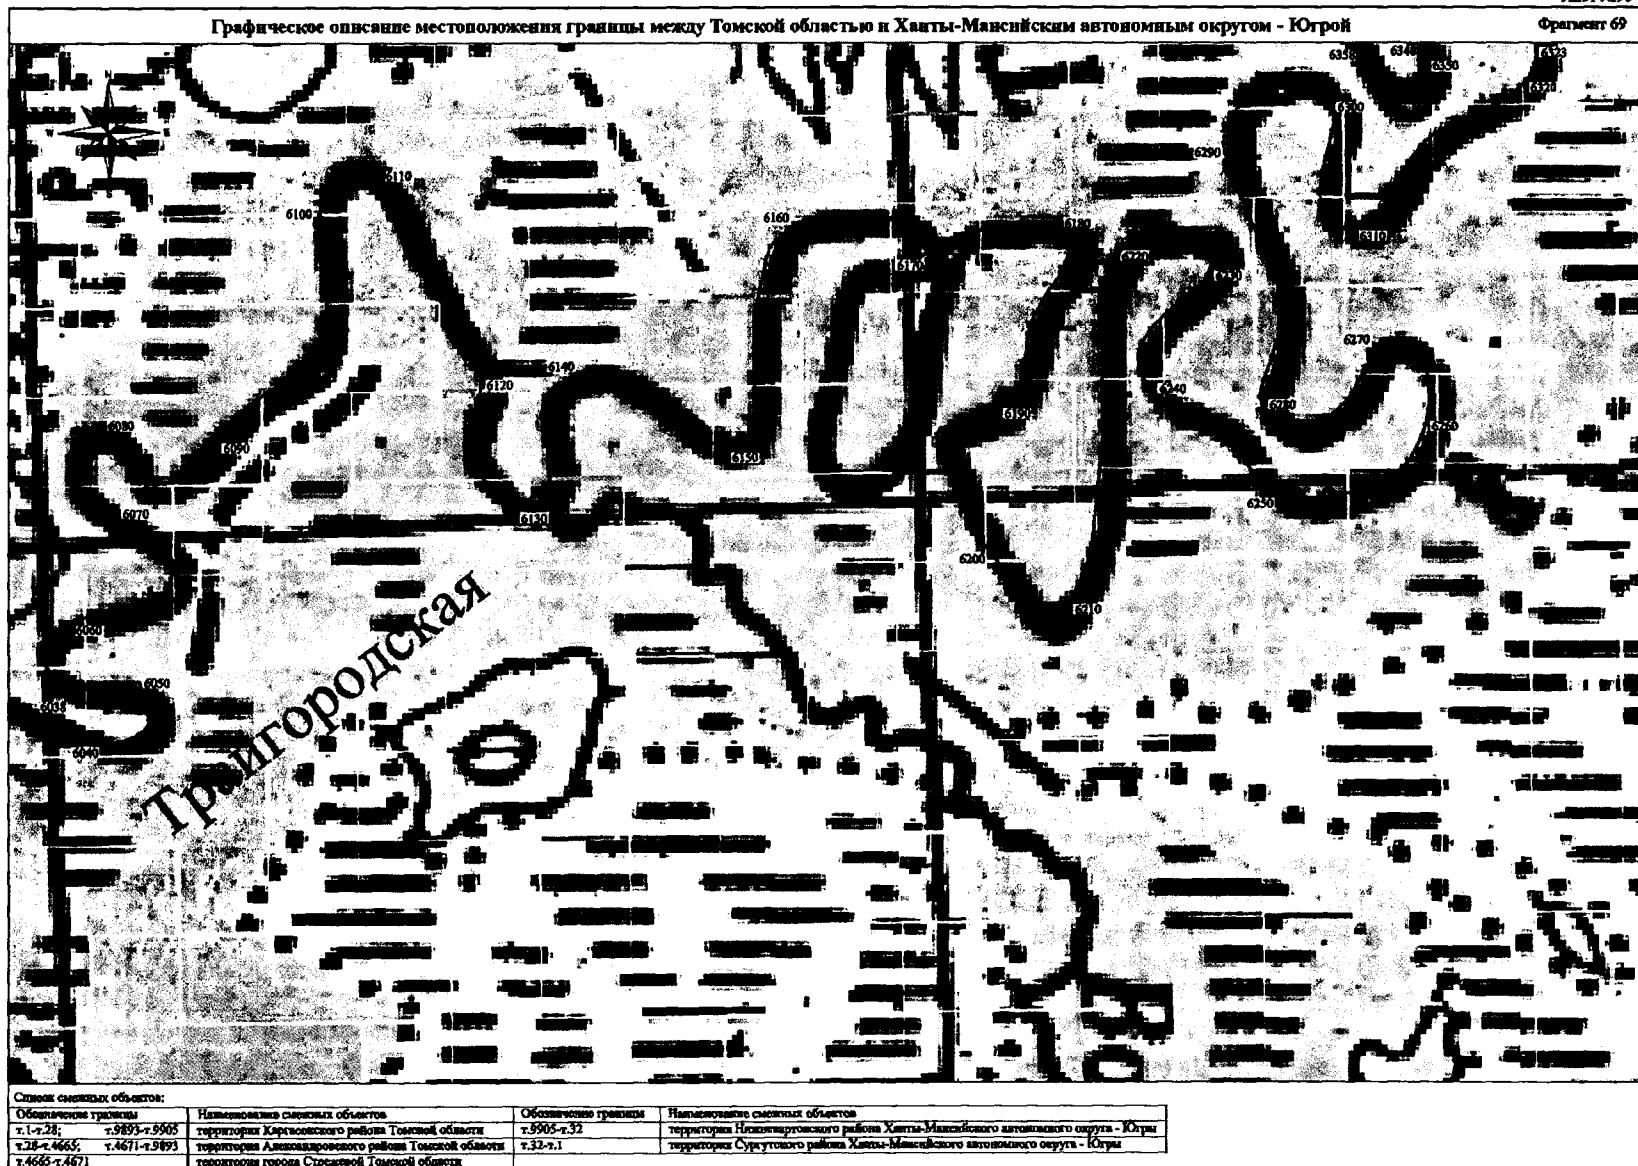

Графическое описание местоположения границы между Томской областью и Ханты-Мансийским автономным округом - Югрой

Фрагмент 69

Список смежных объектов:

Обозначение границ
т.17-т.24;
т.28-т.4665;
т.4671-т.5493
т.4665-т.4671

Обозначение границы
т.5905-т.32
т.32-т.1