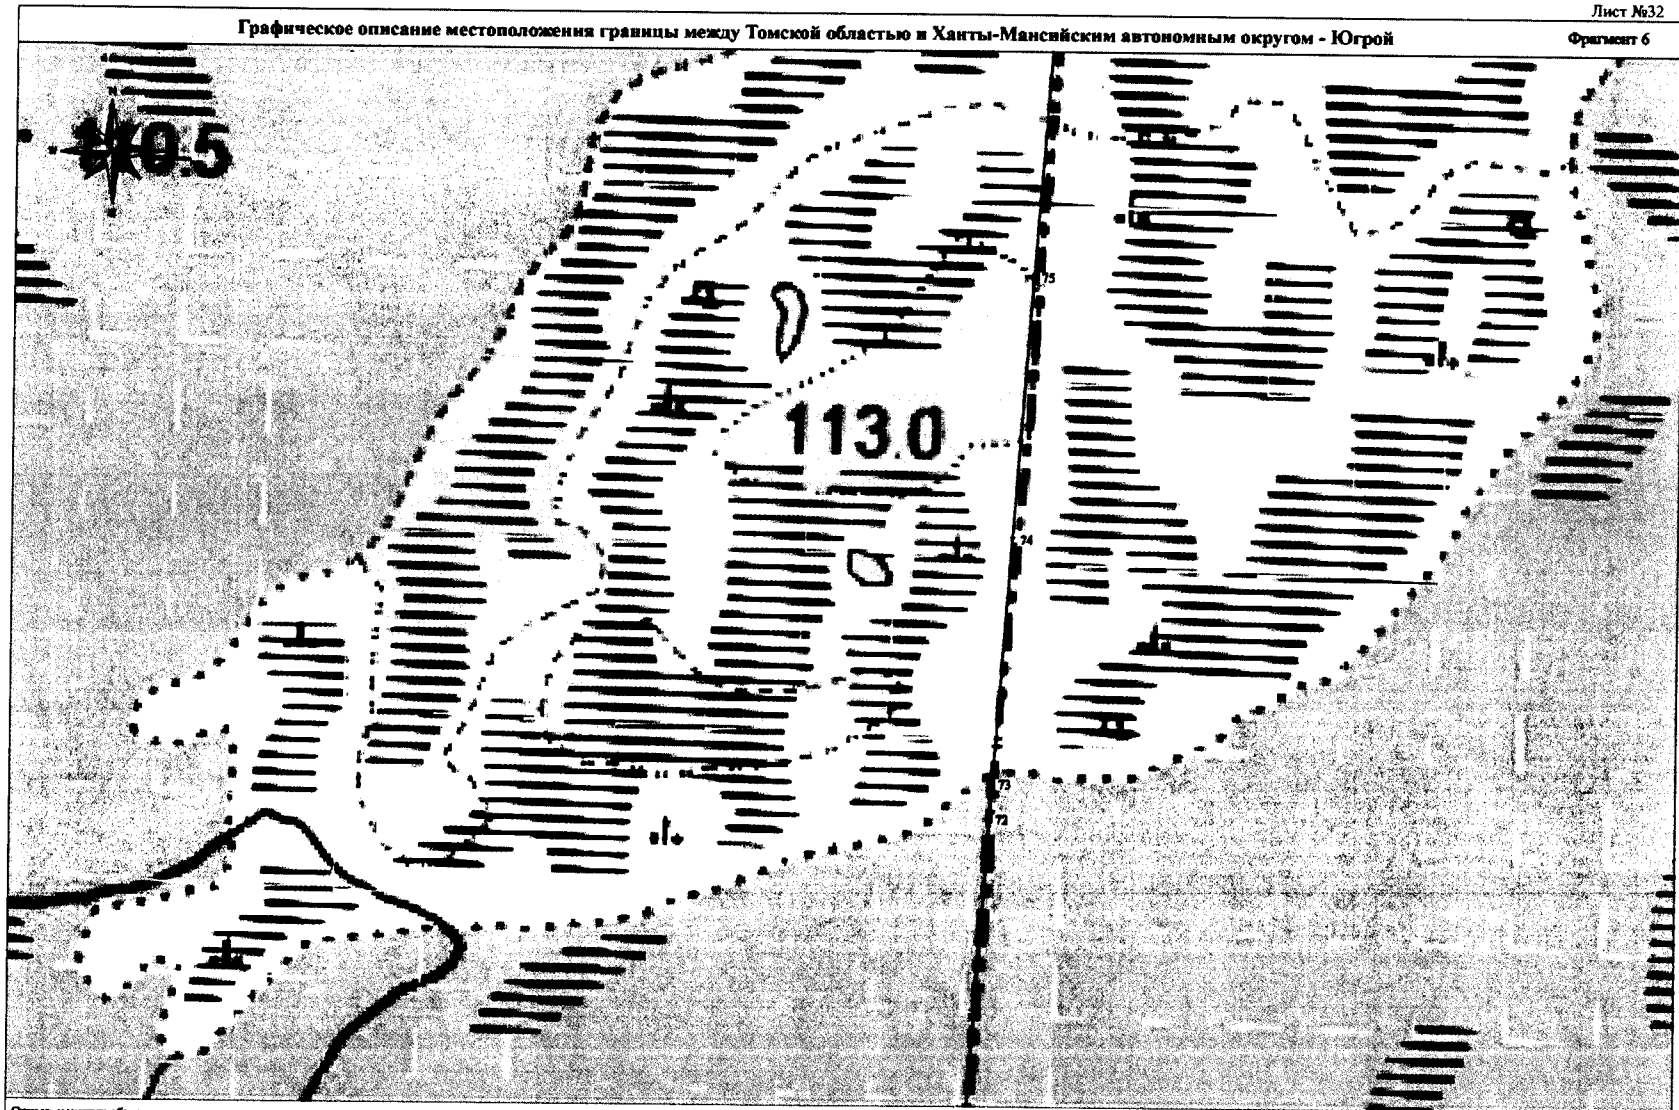

Графическое описание местоположения границы между Томской областью и Ханты-Мансийским автономным округом - Югрой

Лист №32

Фрагмент 6

Список смежных объектов:

Обозначение границы	Наименование смежных объектов	Обозначение границы	Наименование смежных объектов
г.1-г.28;	территория Карговопского района Томской области	г.9905-г.32	территория Нижневартовского района Ханты-Мансийского автономного округа - Югры
г.28-г.4665;	территория Александровского района Томской области	г.32-г.1	территория Сургульского района Ханты-Мансийского автономного округа - Югры
г.4665-г.4671	территория города Стрежевой Томской области