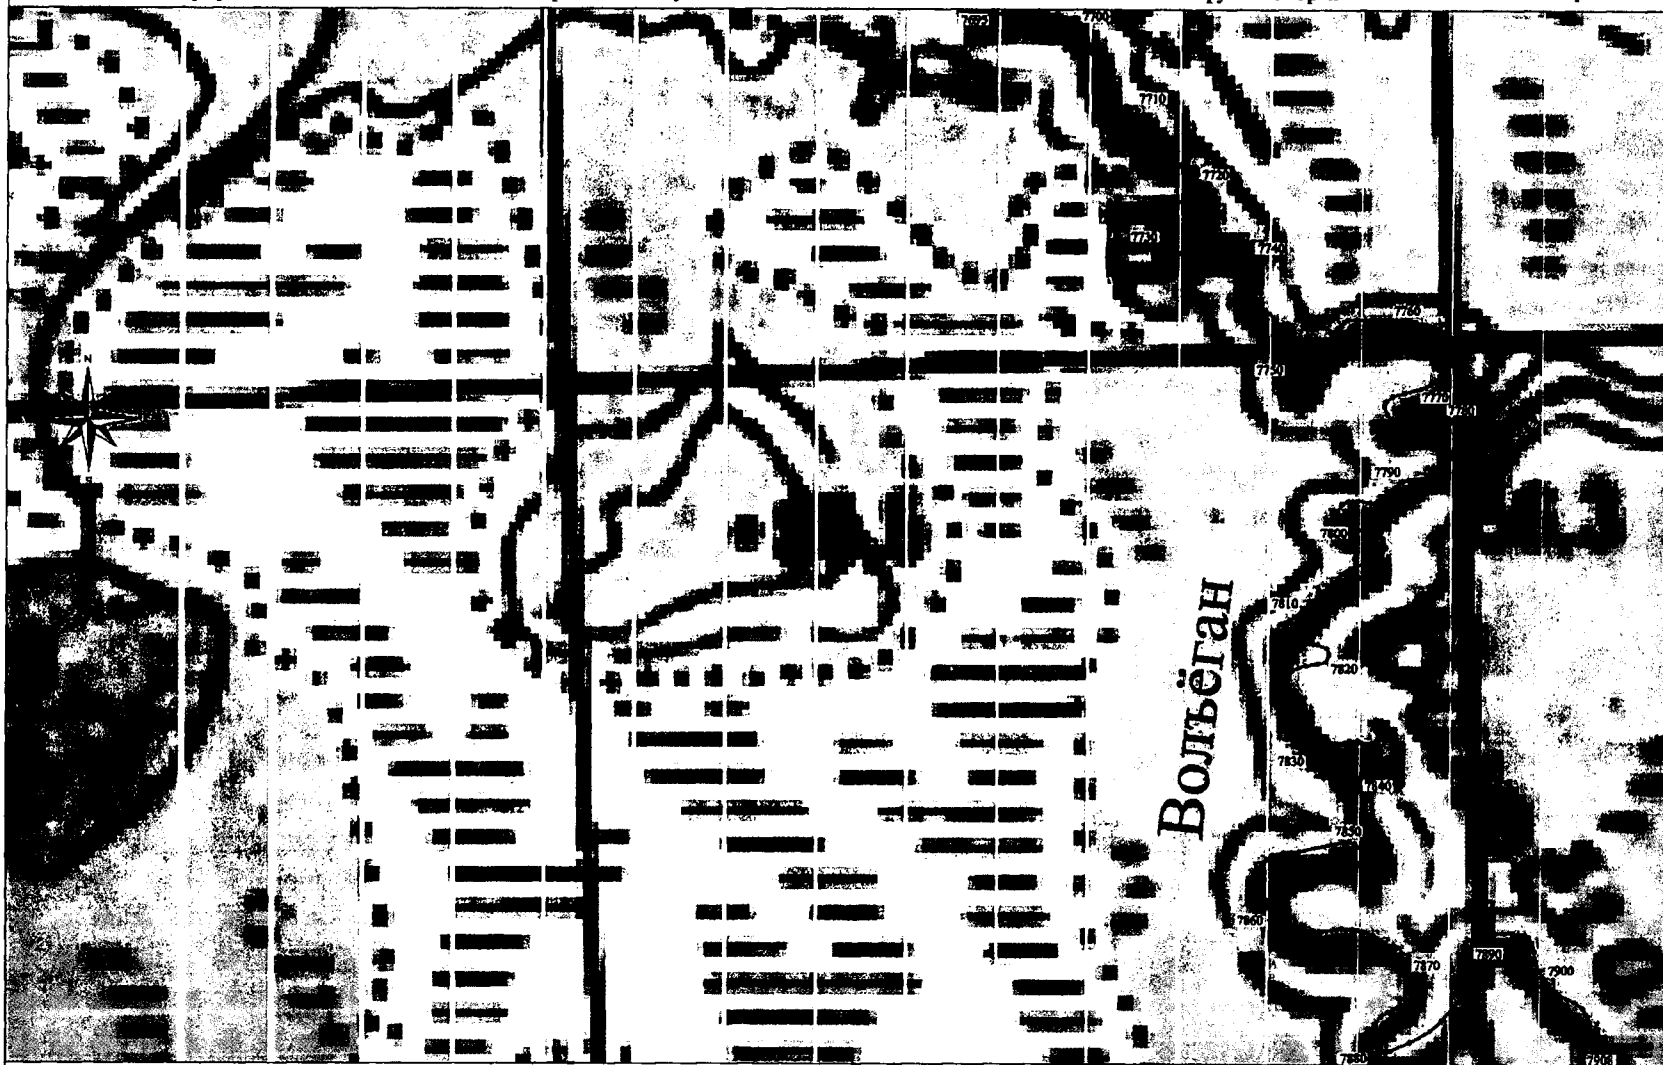

Графическое описание местоположения границы между Томской областью и Ханты-Мансийским автономным округом - Югрой

Описание смежных объектов:

Обозначение границы	Наименование смежных объектов	Обозначение границ	Наименование смежных объектов
г.1-г.38;	территория Каргопольского района Томской области	г.9905-г.932	территория Нижневартовского района Ханты-Мансийского автономного округа - Югры
г.28-г.4665;	территория Александровского района Томской области	г.32-г.1	территория Сурагутского района Ханты-Мансийского автономного округа - Югры
г.4665-г.4671	территория города Стрежевой Томской области