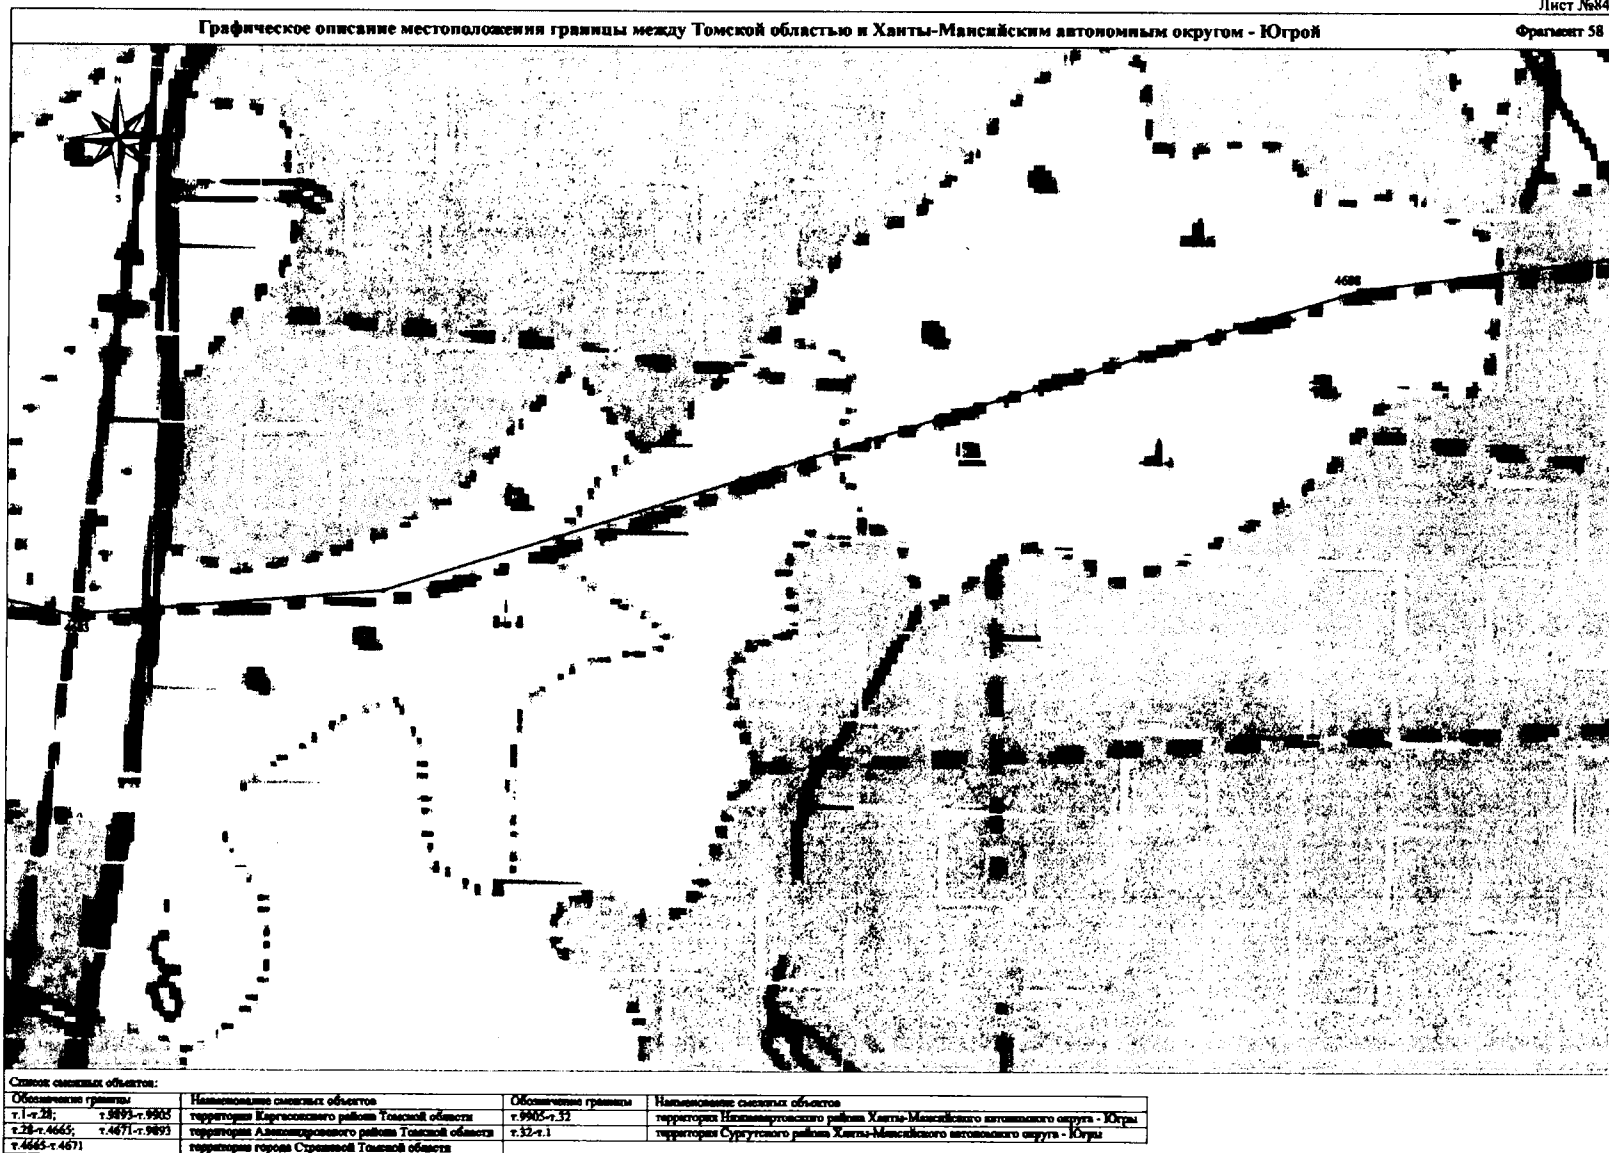

Графическое описание местоположения границы между Томской областью и Ханты-Мансийским автономным округом - Югрой

Фрагмент 58

Список смежных объектов:

Обозначение границы	Наименование смежных объектов	Обозначение границы	Наименование смежных объектов
г.1-г.25; г.28-г.4665;	территория Киргисовского района Томской области	г.9905-г.52	территория Нижневартовского района Ханты-Мансийского автономного округа - Югры
г.4665-г.4671	территория Александровского района Томской области	г.32-г.1	территория Сургутского района Ханты-Мансийского автономного округа - Югры
	территория города Стрежневой Томской области