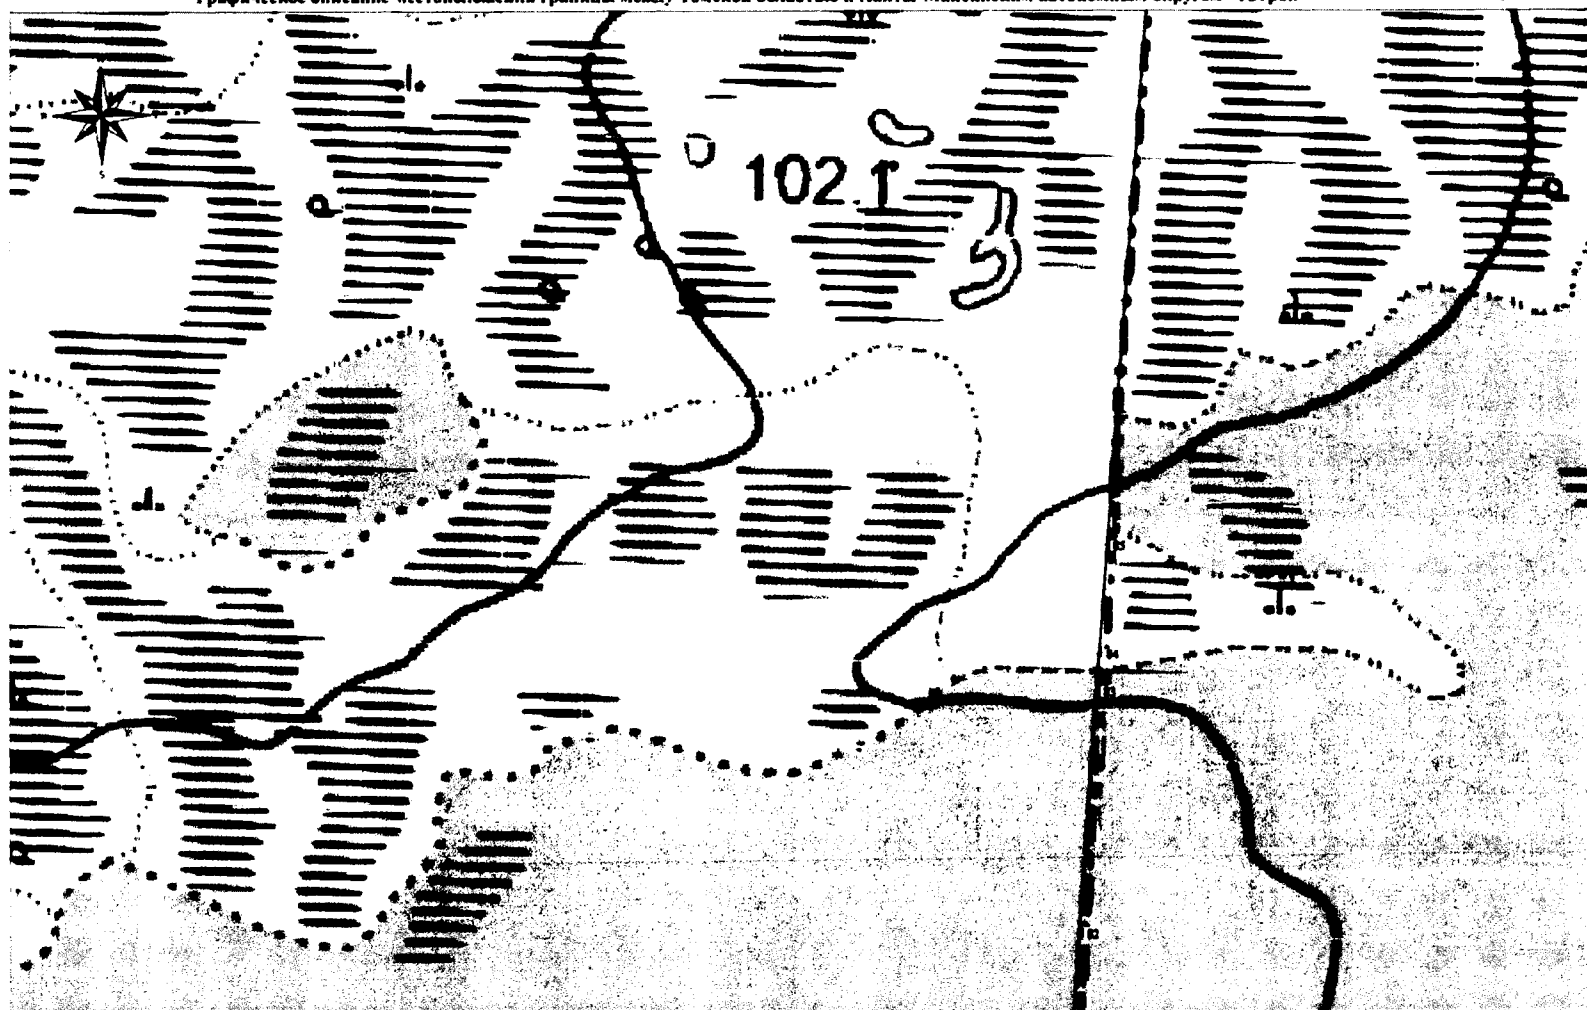

Графическое описание местоположения границы между Томской областью и Ханты-Мансийским автономным округом - Югрой

Фрагмент 8

Список смежных областей.

Областная граница	Наименование смежной области	Областная граница	Наименование смежной области
г.1-г.28; г.28-г.4643; г.4643-г.4671	территория Кемеровского района Томской области территория Александровского района Томской области территория Сургутского района Ханты-Мансийского автономного округа - Югры	г.9893-г.9905; г.9905-г.32; г.32-г.1	территория Новосибирского района Ханты-Мансийского автономного округа - Югры территория Сургутского района Ханты-Мансийского автономного округа - Югры