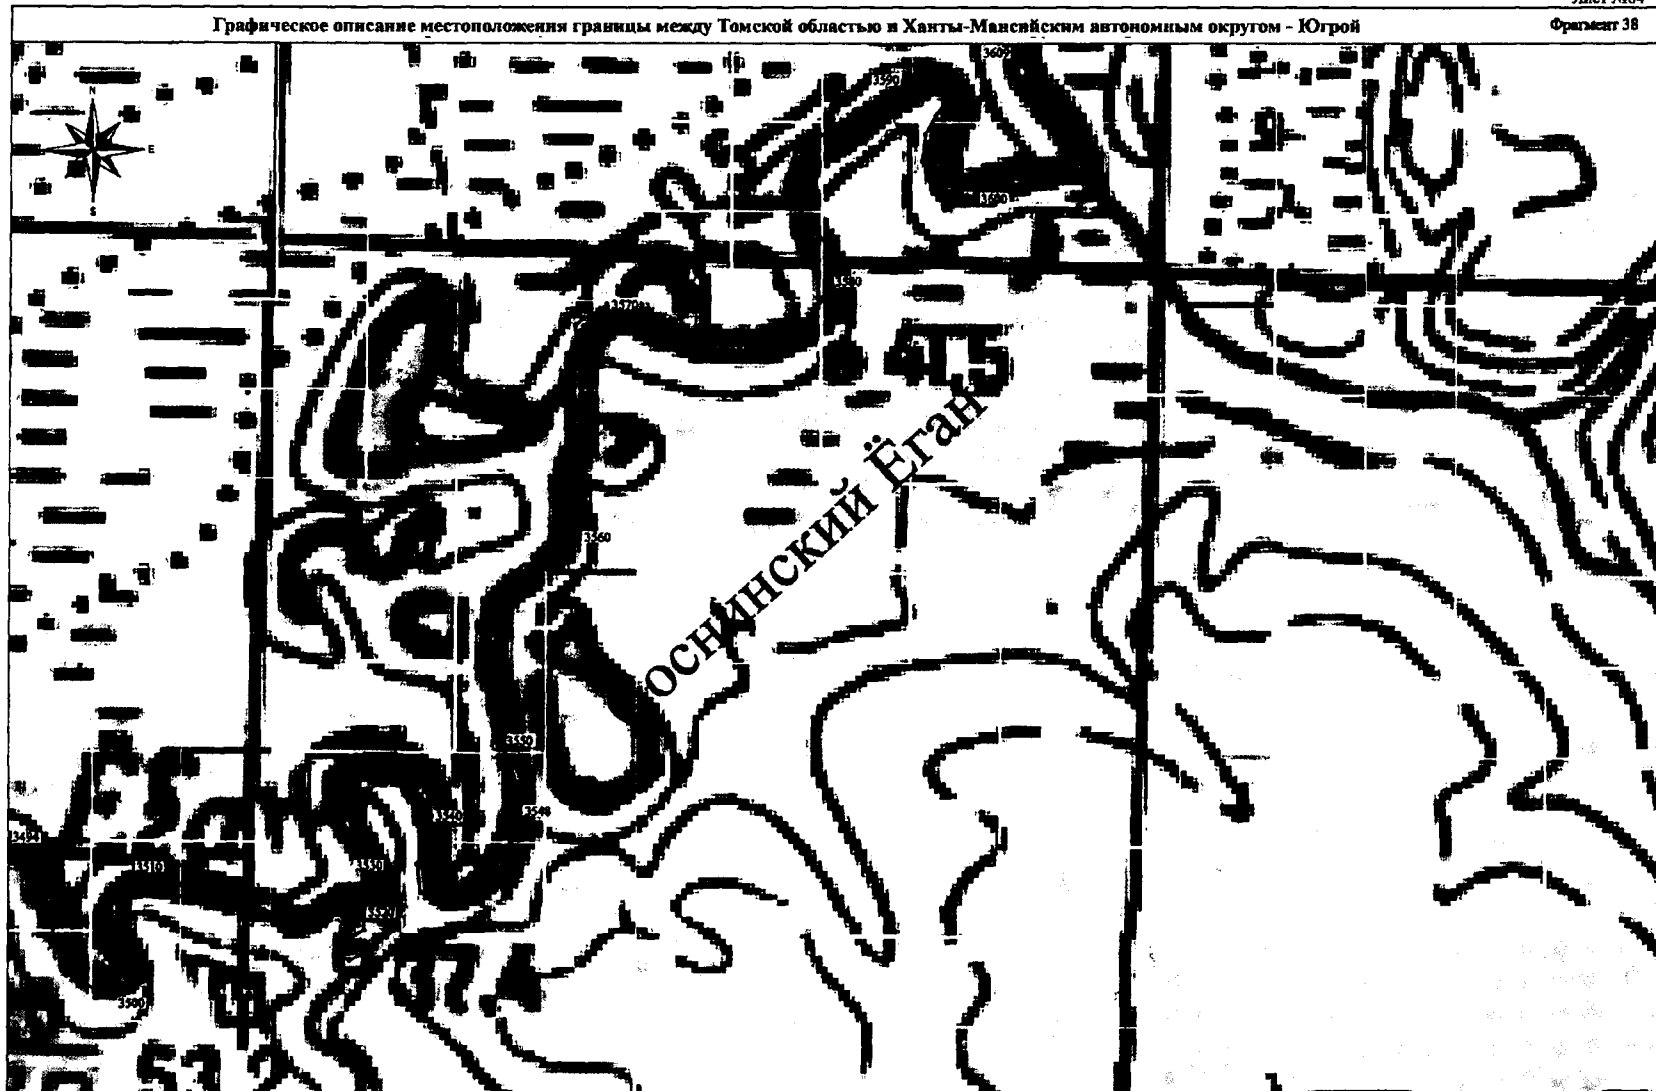

Графическое описание местоположения границы между Томской областью и Ханты-Мансийским автономным округом - Югрой

Фрагмент 38

Список смежных объектов:

Обозначение границы	Наименование смежных объектов	Обозначение границы	Наименование смежных объектов
г.1-г.28;	территория Коргалынского района Томской области	г.5905-г.52	территория Назимовского района Ханты-Мансийского автономного округа - Югры
г.28-г.4665;	территория Александровского района Томской области	г.32-г.1	территория Сургутского района Ханты-Мансийского автономного округа - Югры
г.4665-г.4671	территория города Сургановской Томской области