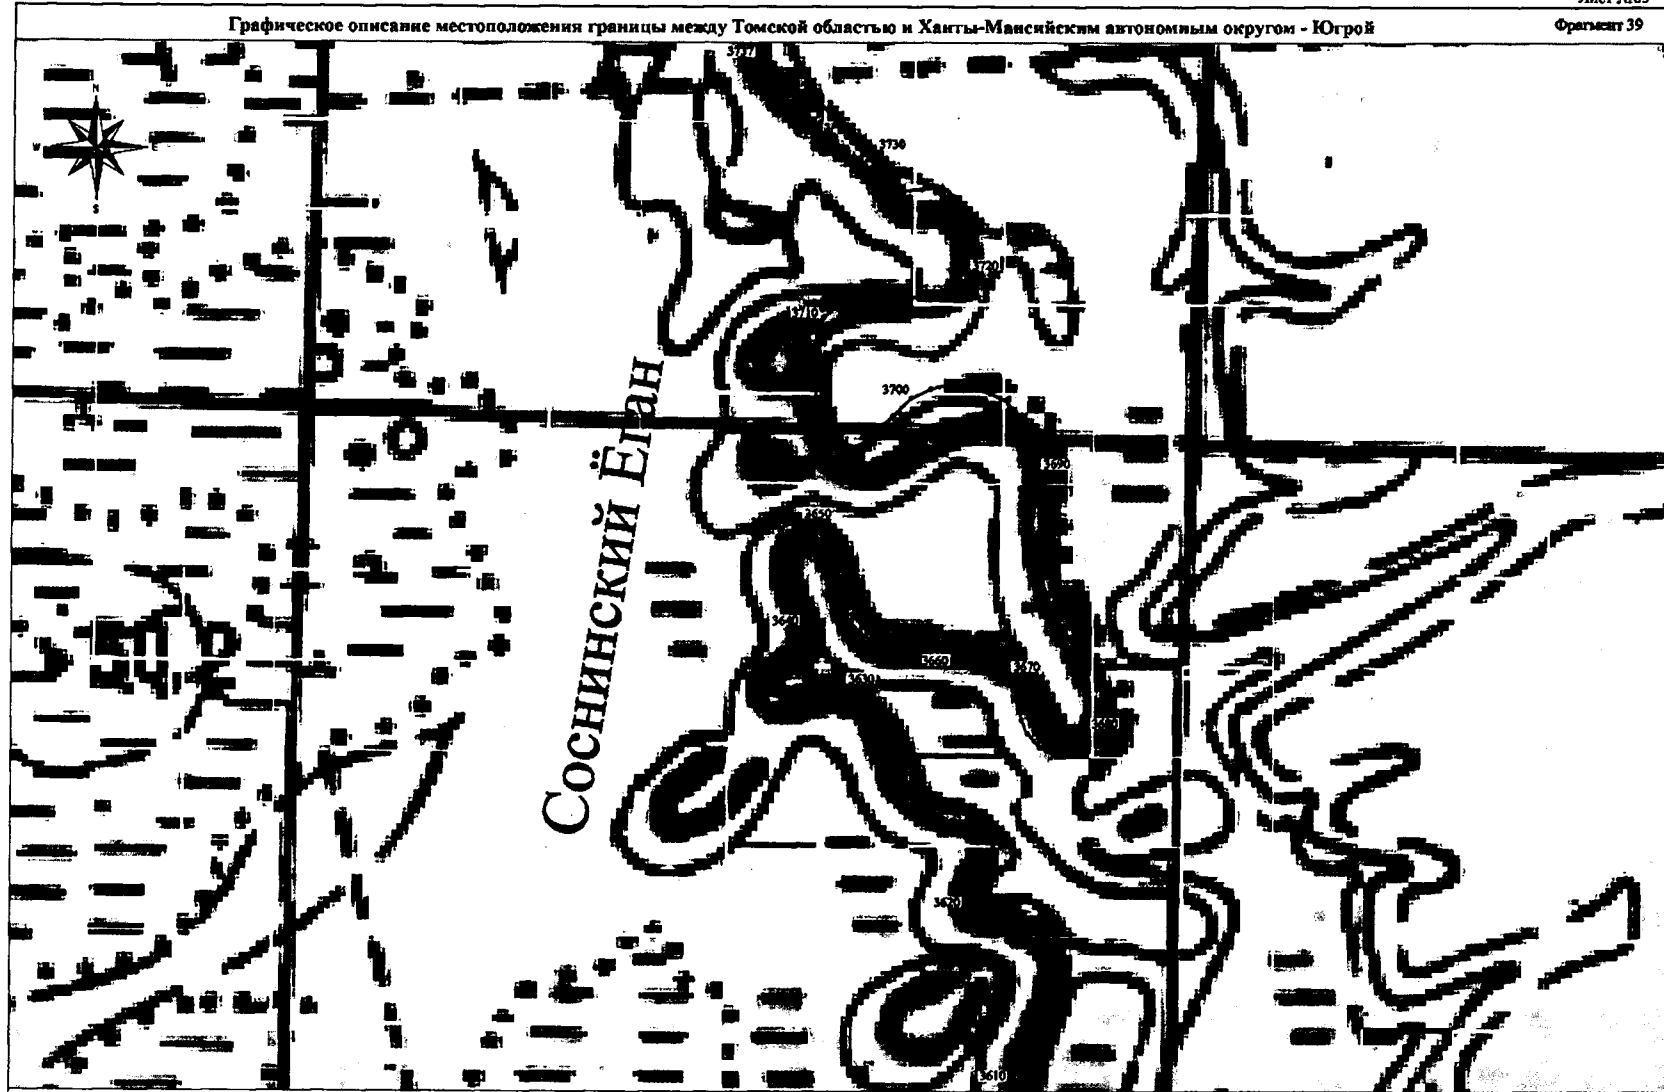

Графическое описание местоположения границы между Томской областью и Ханты-Мансийским автономным округом - Югрой

Сторона смежных областей:		Обозначено границей	
Обозначено границей: г.4-г.28; г.28-г.4665; г.4665-г.4671	Наименование смежных областей: территория Каргасокского района Томской области территория Александровского района Томской области территория города Стрежевой Томской области	Обозначено границей: г.5905-г.32 г.32-г.1	Наименование смежных областей: территория Нижнеуральского района Ханты-Мансийского автономного округа - Югры территория Сургутского района Ханты-Мансийского автономного округа - Югры