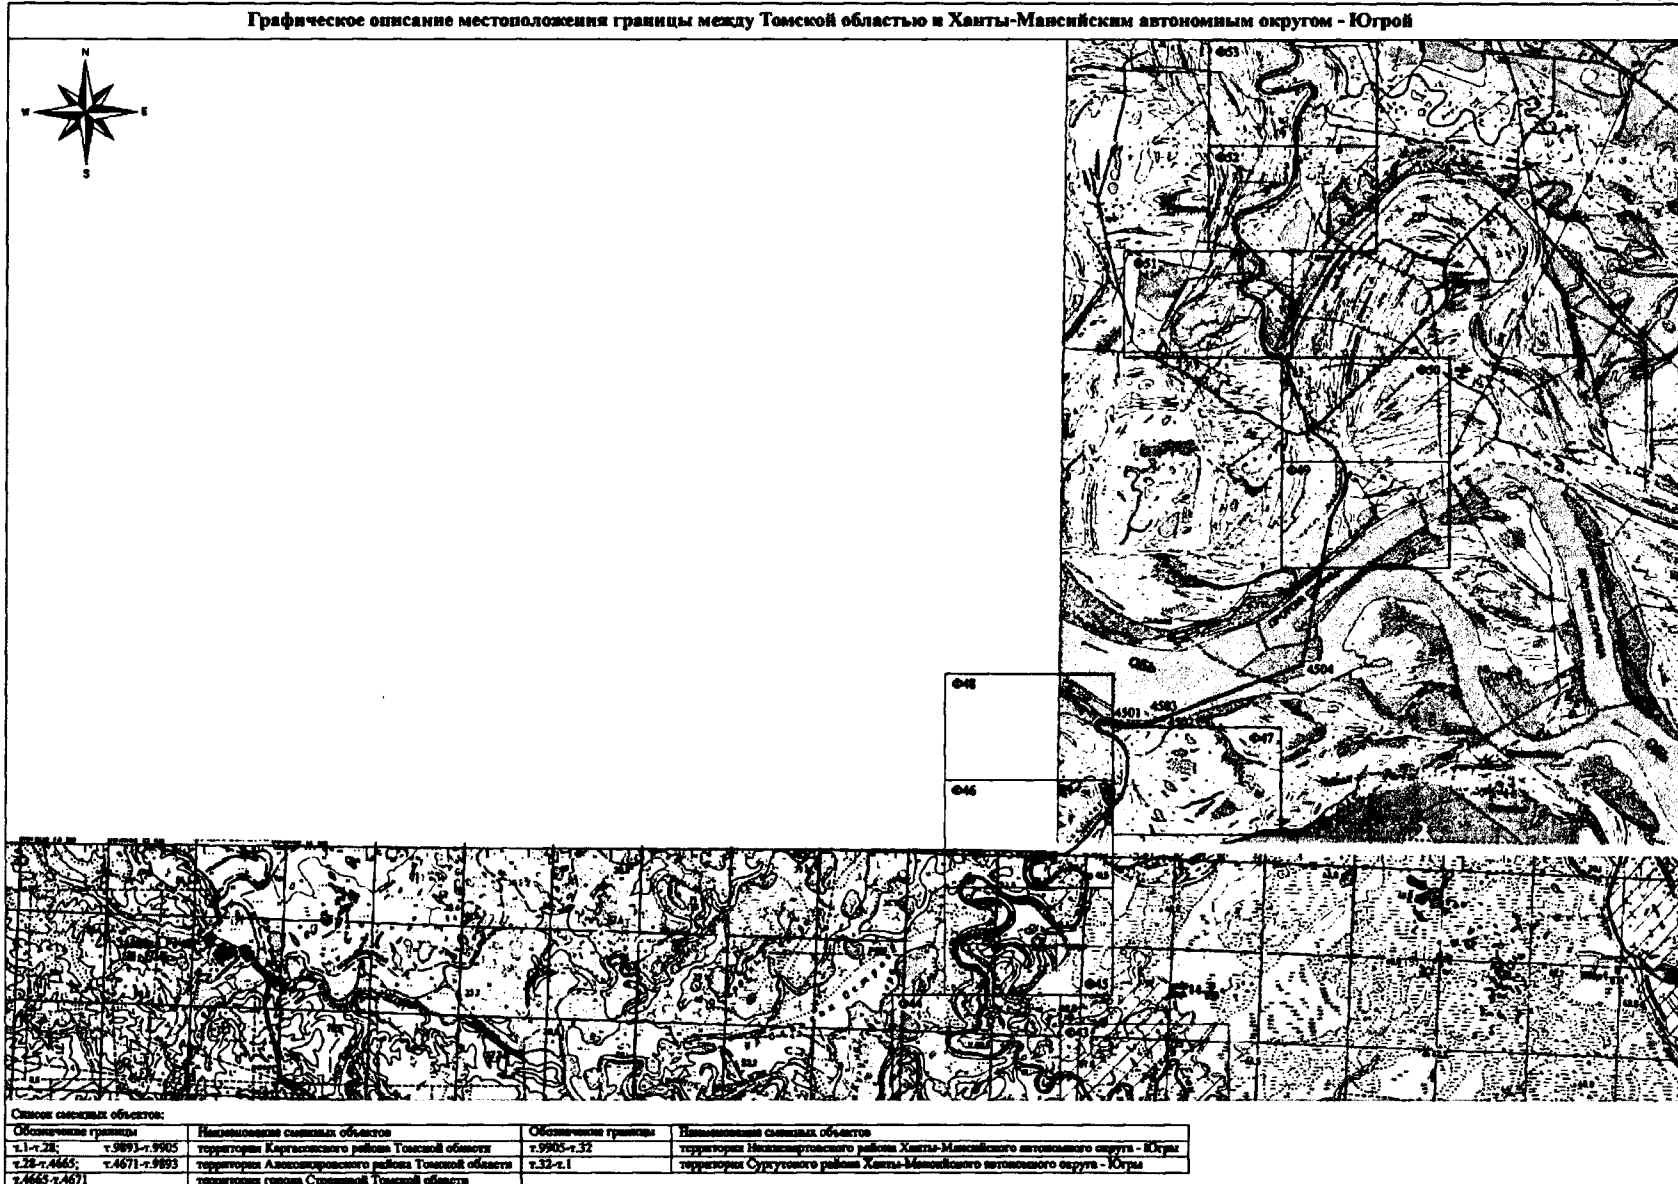

Графическое описание местоположения границы между Томской областью и Ханты-Мансийским автономным округом - Югрой