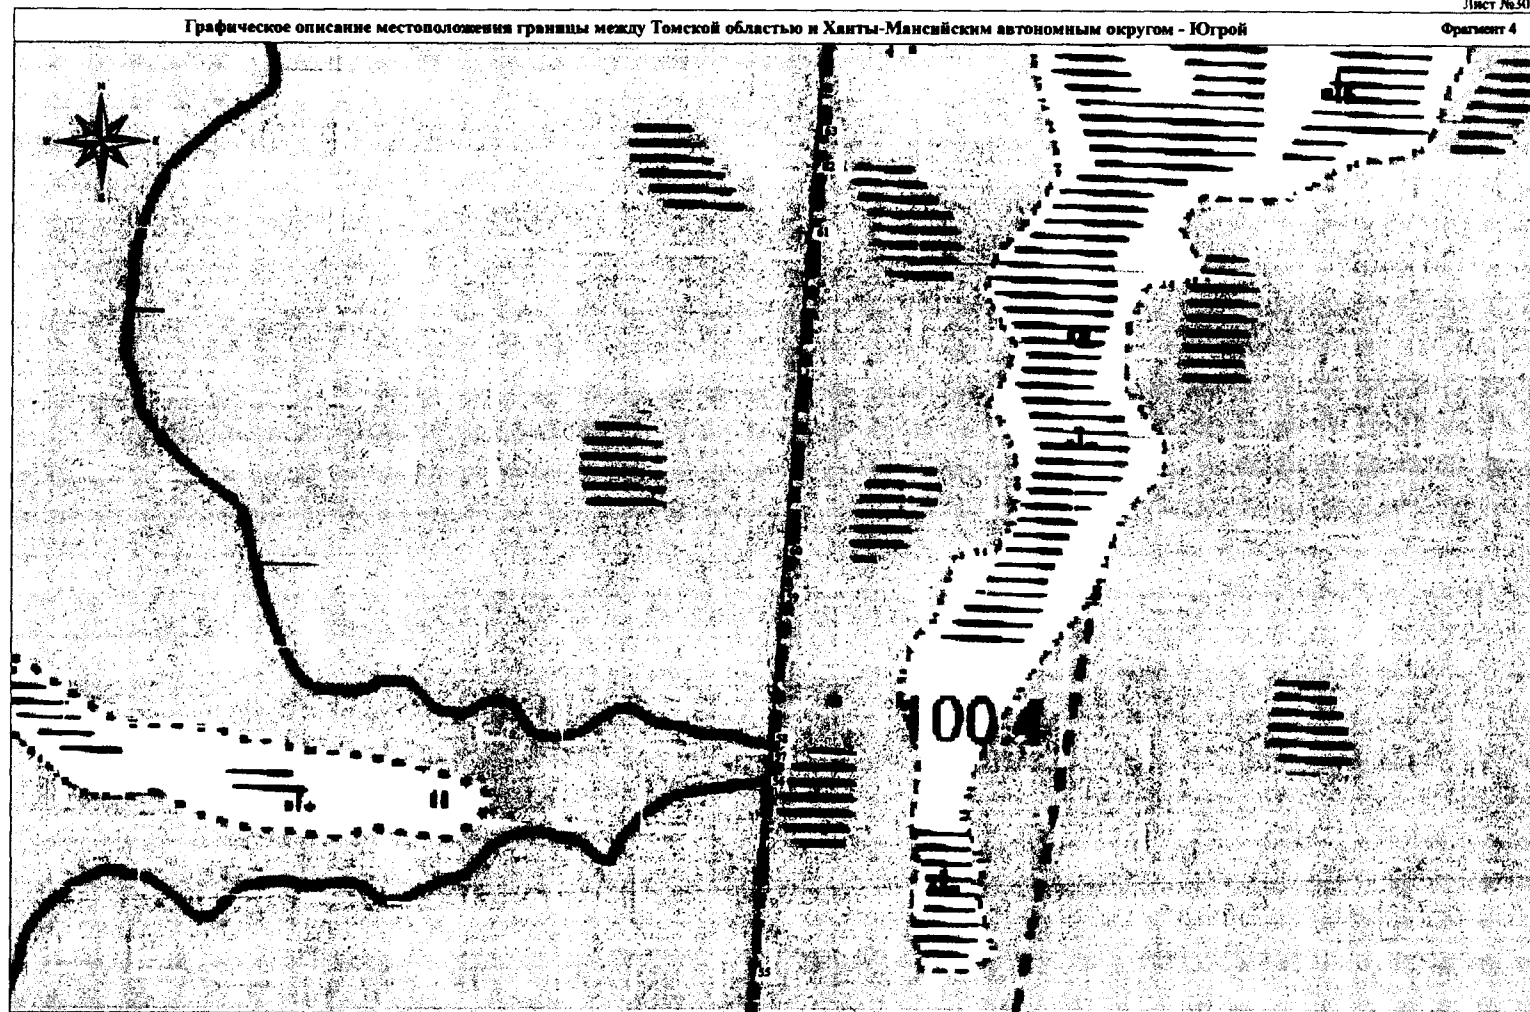

Графическое описание местоположения границы между Томской областью и Ханты-Мансийским автономным округом - Югрой

Фрагмент 4

Система символов объектов:

Обозначения границ:	Наименования объектов:	Обозначения границ:	Наименования объектов:
г.1-г.28;	территория Каргасокского района Томской области	г.9905-г.92	территория Нижнеиндустриального района Ханты-Мансийского автономного округа - Югры
г.28-г.4665;	территория Александровского района Томской области	г.32-г.1	территория Сургутского района Ханты-Мансийского автономного округа - Югры
г.4665-г.4671	территория города Стрежевой Томской области