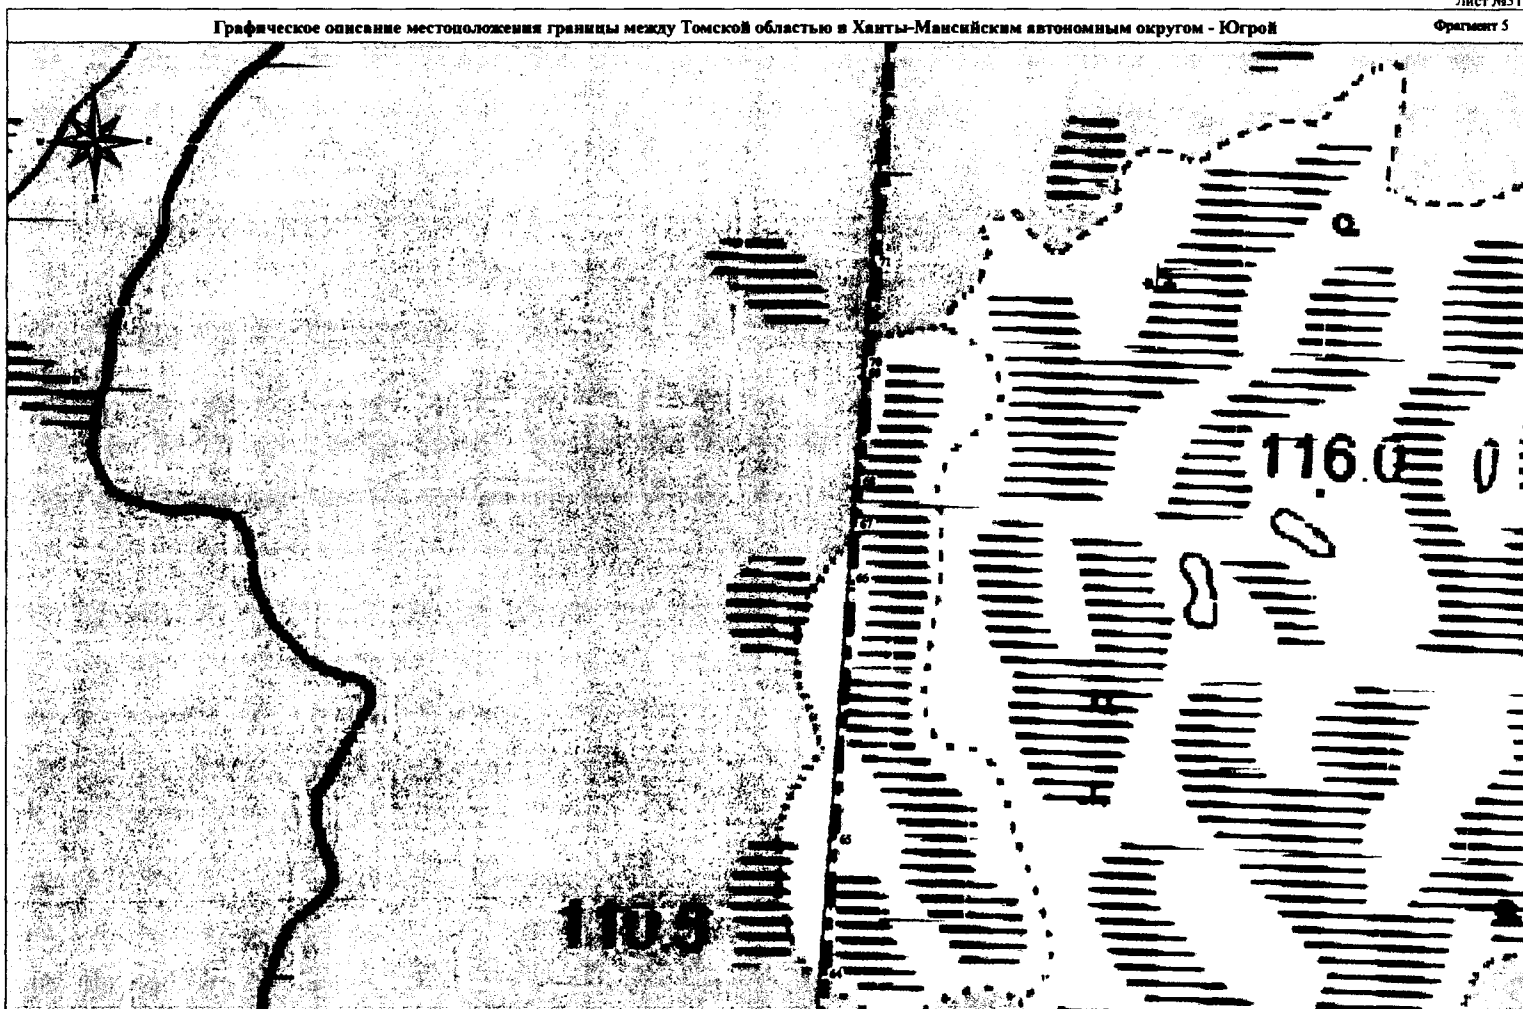

Графическое описание местоположения границы между Томской областью и Ханты-Мансийским автономным округом - Югрой

Фрагмент 5

Список смежных объектов:

Обозначения границ		Наименование смежных объектов	
г.1-г.28;	г.9893-г.9905	территория Киргисского района Томской области	территория Ишимовского района Ханты-Мансийского автономного округа - Югра
г.28-г.4665;	г.4671-г.9893	территория Александровского района Томской области	территория Сурагутского района Ханты-Мансийского автономного округа - Югра
г.4665-г.4671		территория города Стравинской Томской области	