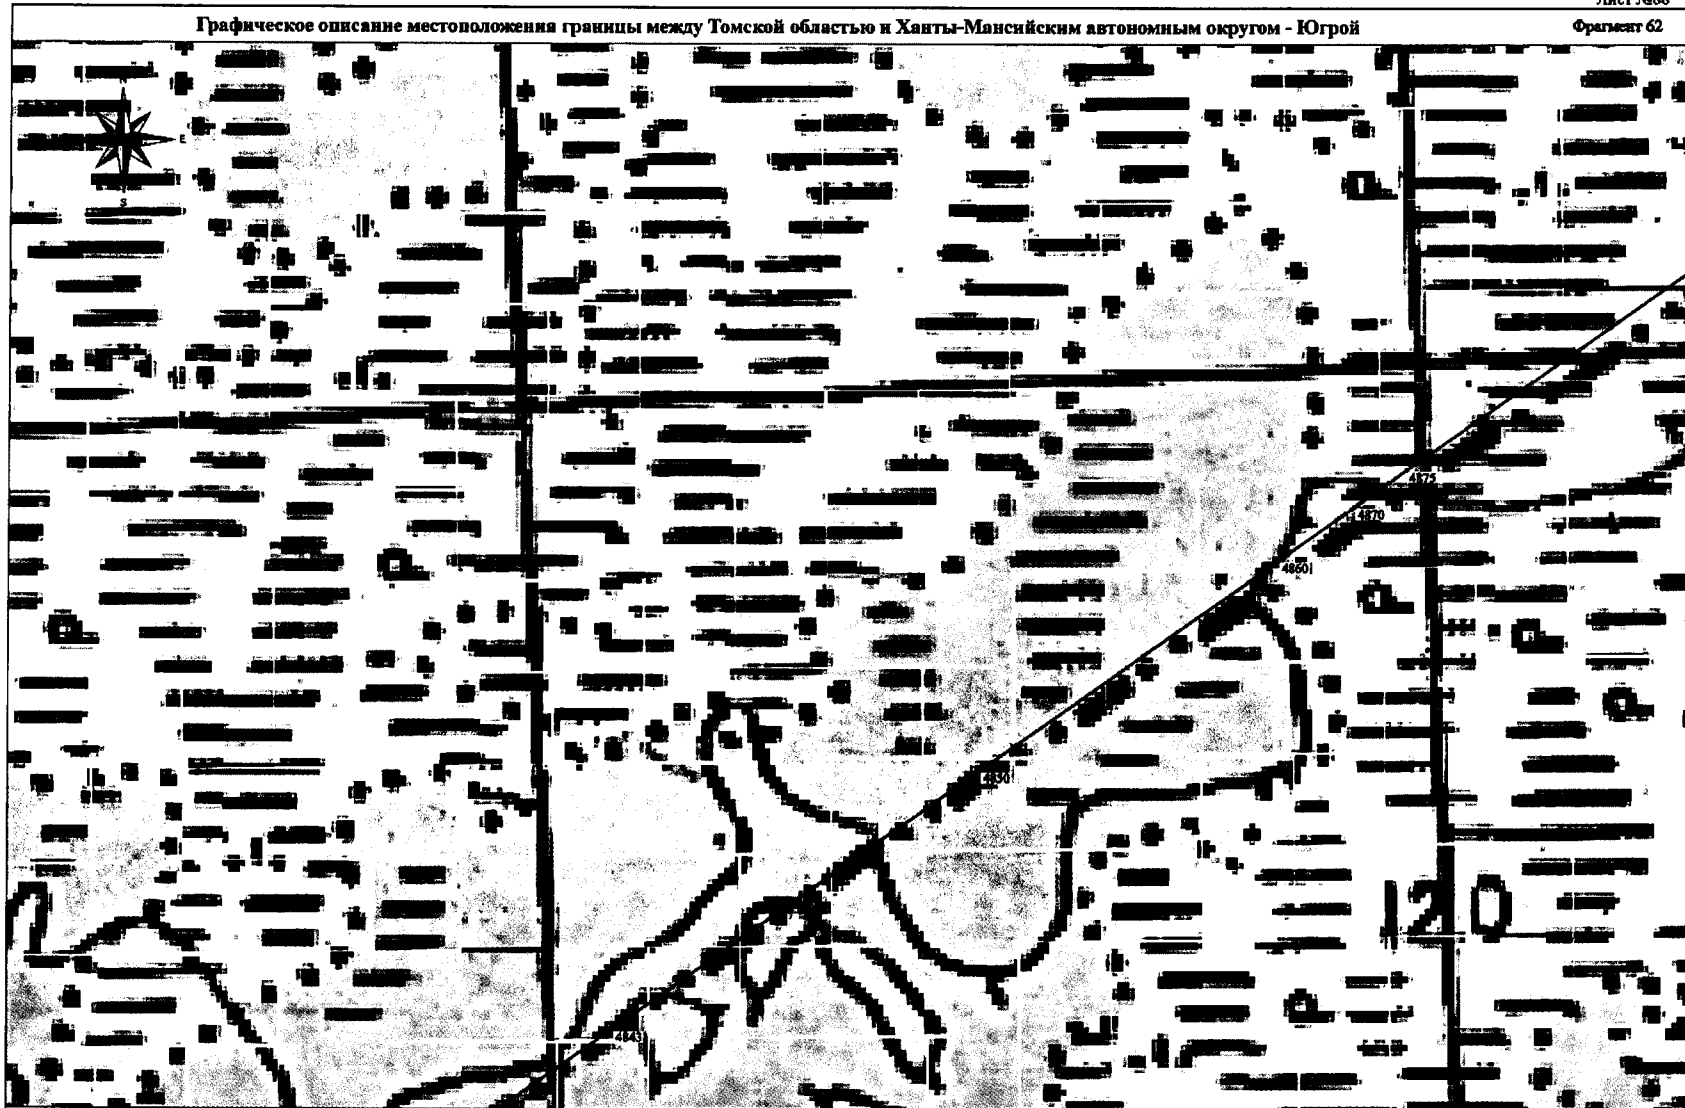

Графическое описание местоположения границы между Томской областью и Хanty-Мансийским автономным округом - Югрой

Фрагмент 62

Список смежных объектов:

Обозначение границ	Наименование смежных объектов	Обозначение границы	Наименование смежных объектов
г.1-г.28; г.28-г.4665; г.4665-г.4671	территория Каргасовского района Томской области территория Александровского района Томской области территория города Стрекавой Томской области	г.5903-г.32 г.32-г.1	территория Нижневартовского района Хanty-Мансийского автономного округа - Югры территория Сургутского района Хanty-Мансийского автономного округа - Югры