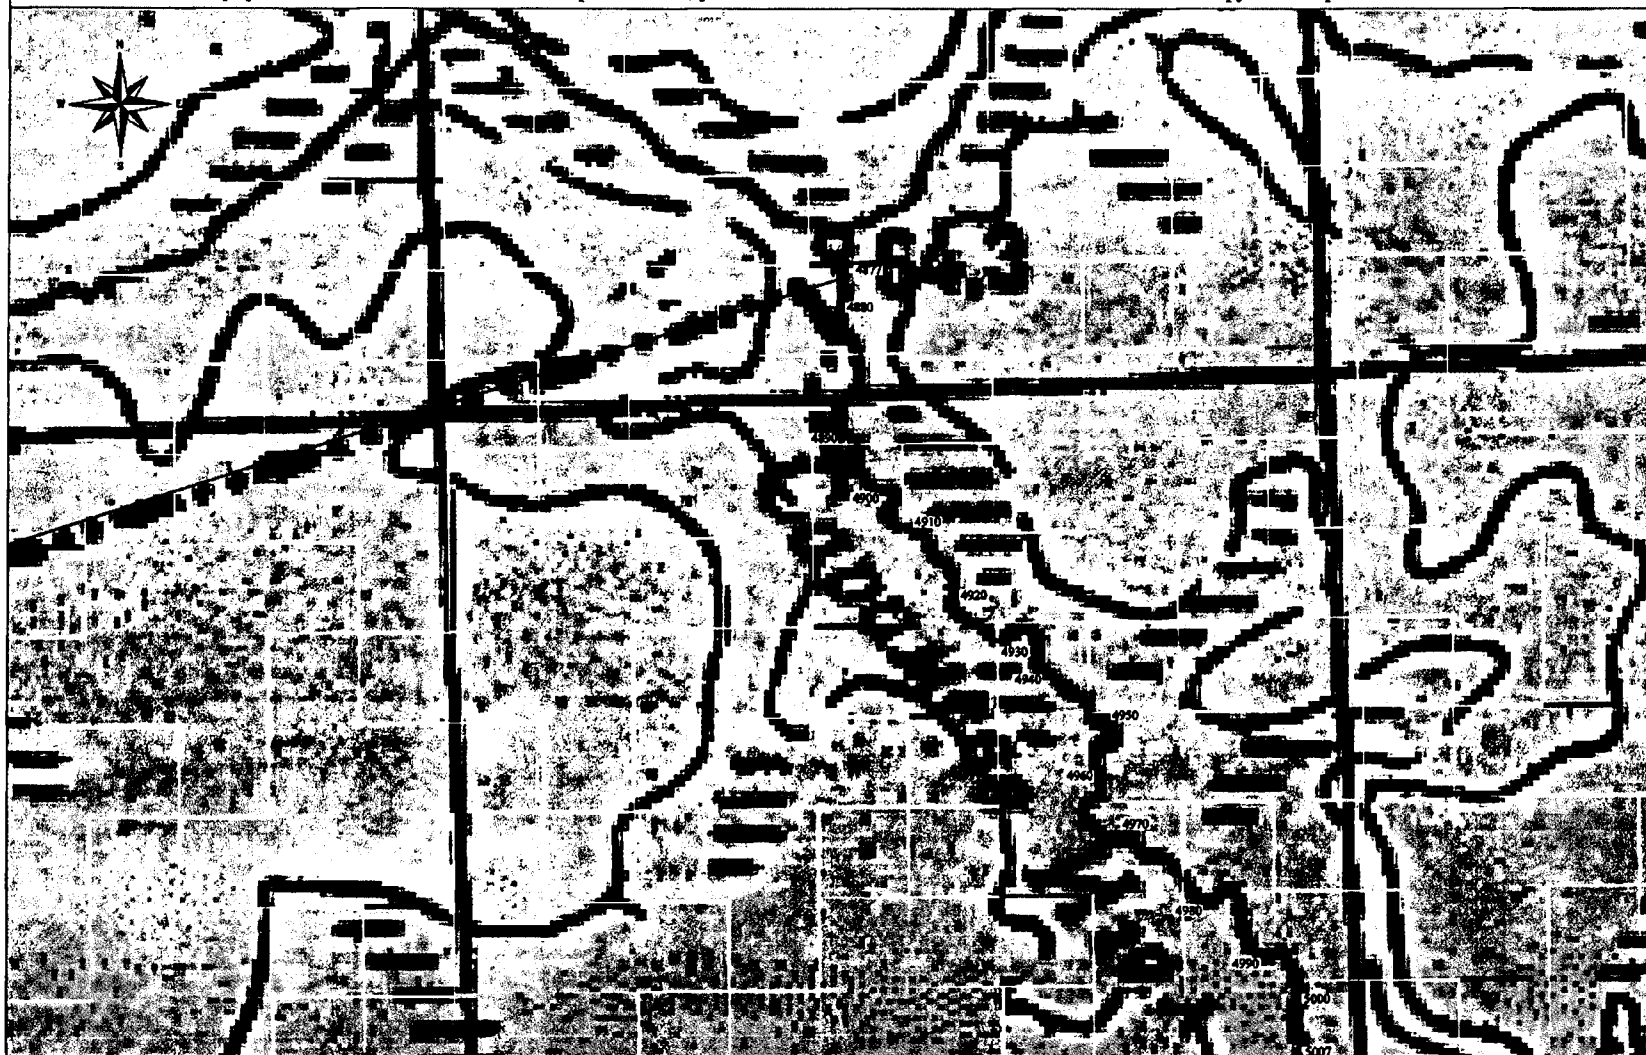

Графическое описание местоположения границы между Томской областью и Ханты-Мансийским автономным округом - Югрой

Фрагмент 63

Список смежных объектов:

Обозначение границы	Наименование смежных объектов	Обозначение границы	Наименование смежных объектов
г.1-г.28;	территория Каргасовского района Томской области	г.5905-г.32	территория Нижнеургульского района Ханты-Мансийского автономного округа - Югры
г.28-г.4665;	территория Александровского района Томской области	г.32-г.1	территория Сурульского района Ханты-Мансийского автономного округа - Югры
г.4665-г.4671	территория города Стрежневой Томской области