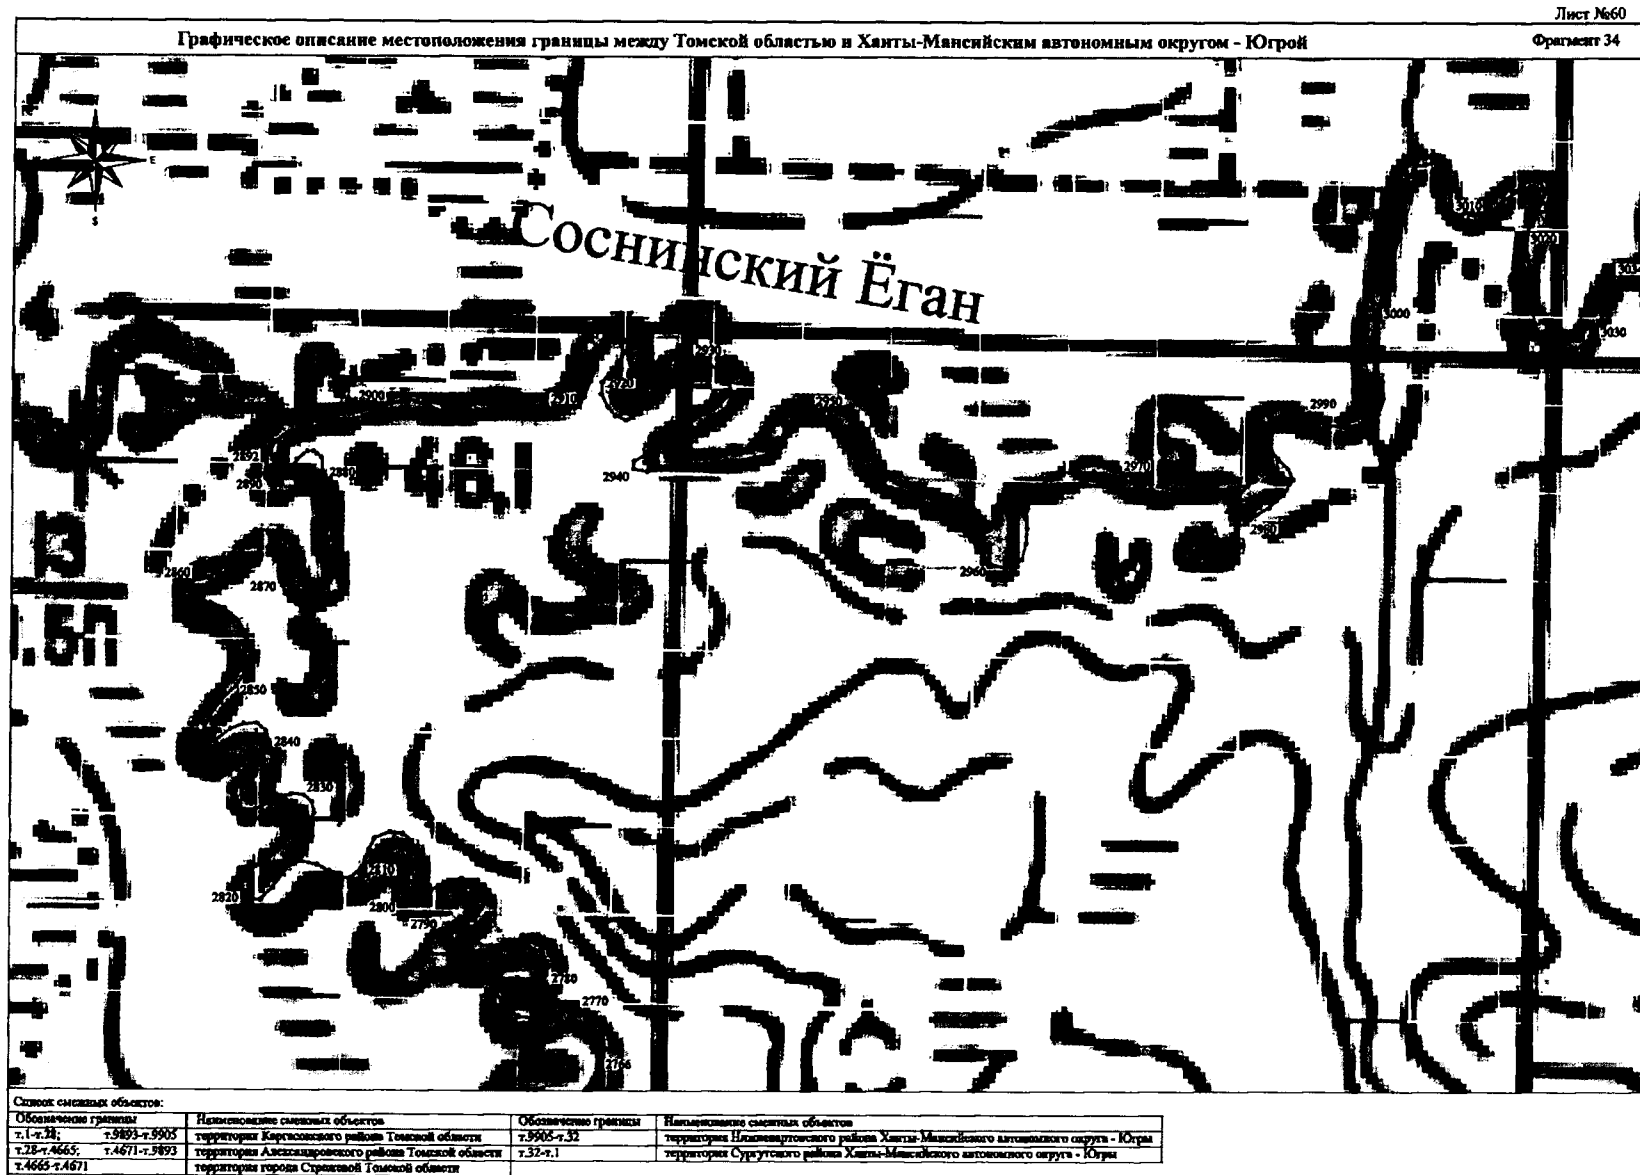

Графическое описание местоположения границы между Томской областью и Ханты-Мансийским автономным округом - Югрой

Фрагмент 37

Обозначение границ		Обозначение границ	
г.1-г.28;	г.9893-г.9903	г.9905-г.32	г.32-г.1
г.28-г.4665;	г.4671-г.9893		
г.4665-г.4671			