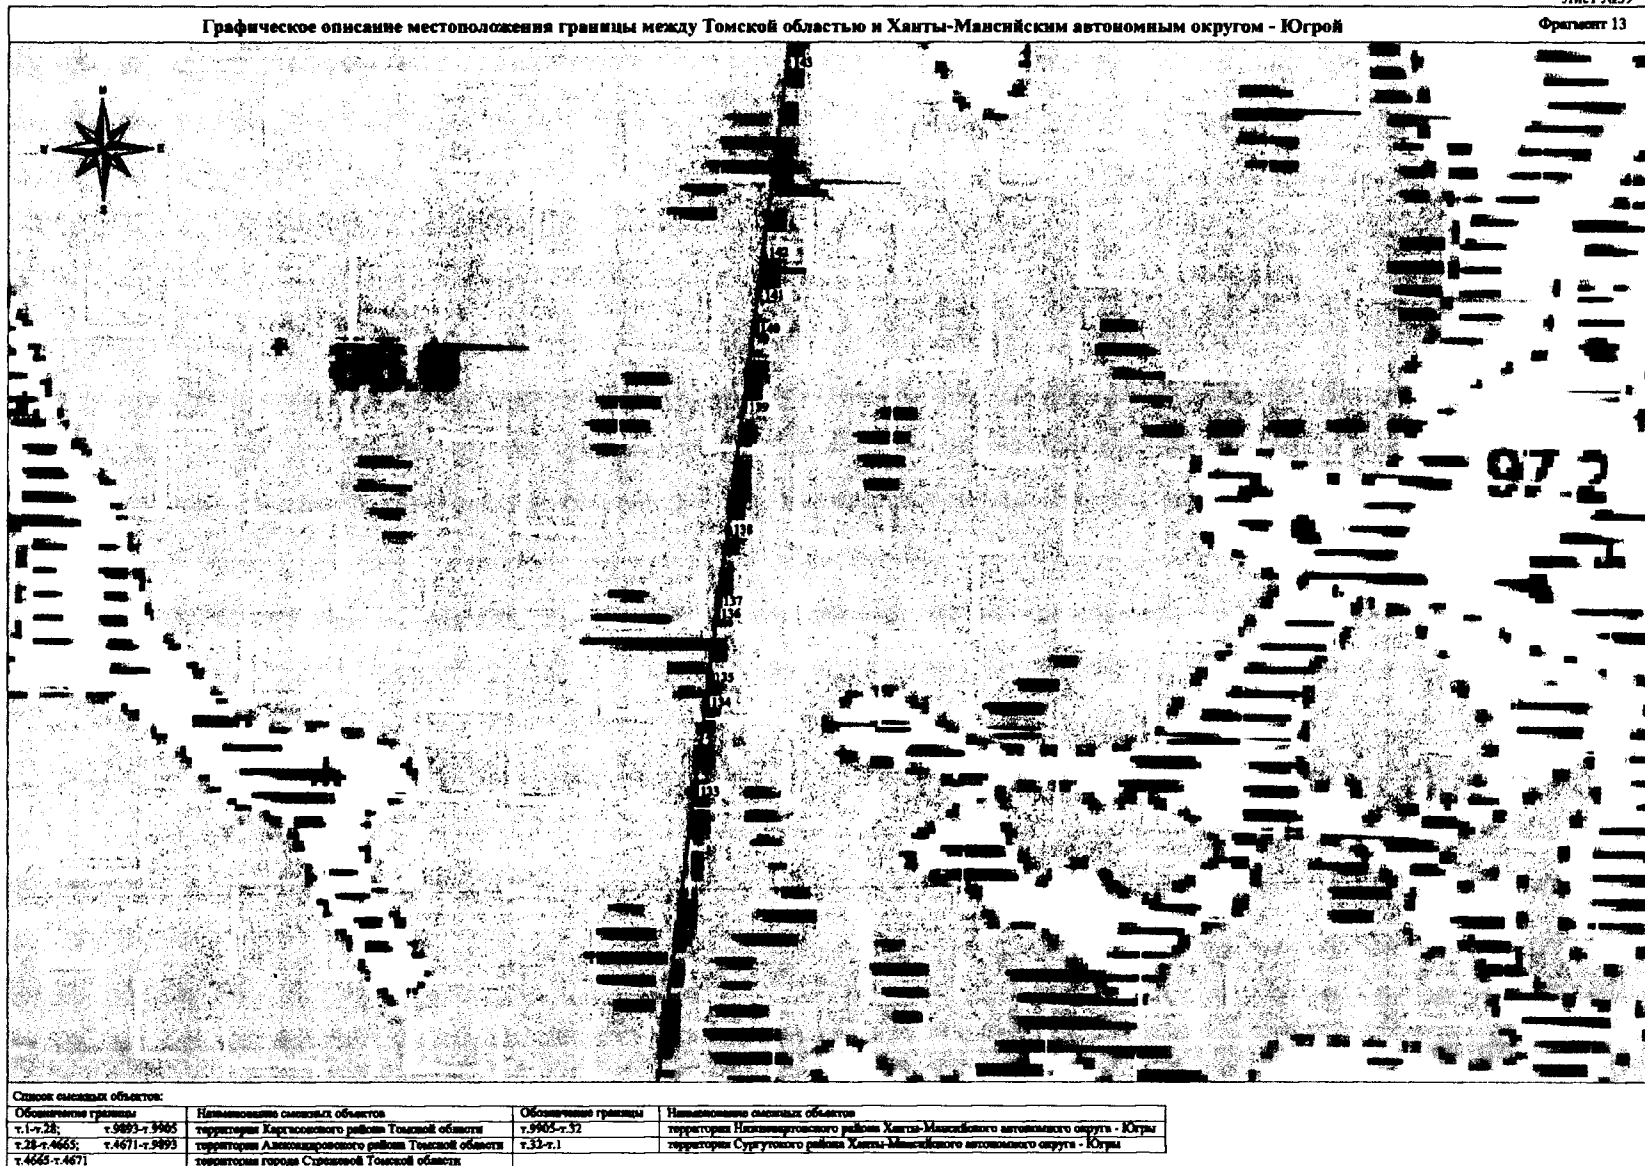

Графическое описание местоположения границы между Томской областью и Ханты-Мансийским автономным округом - Югрой

Фрагмент 13