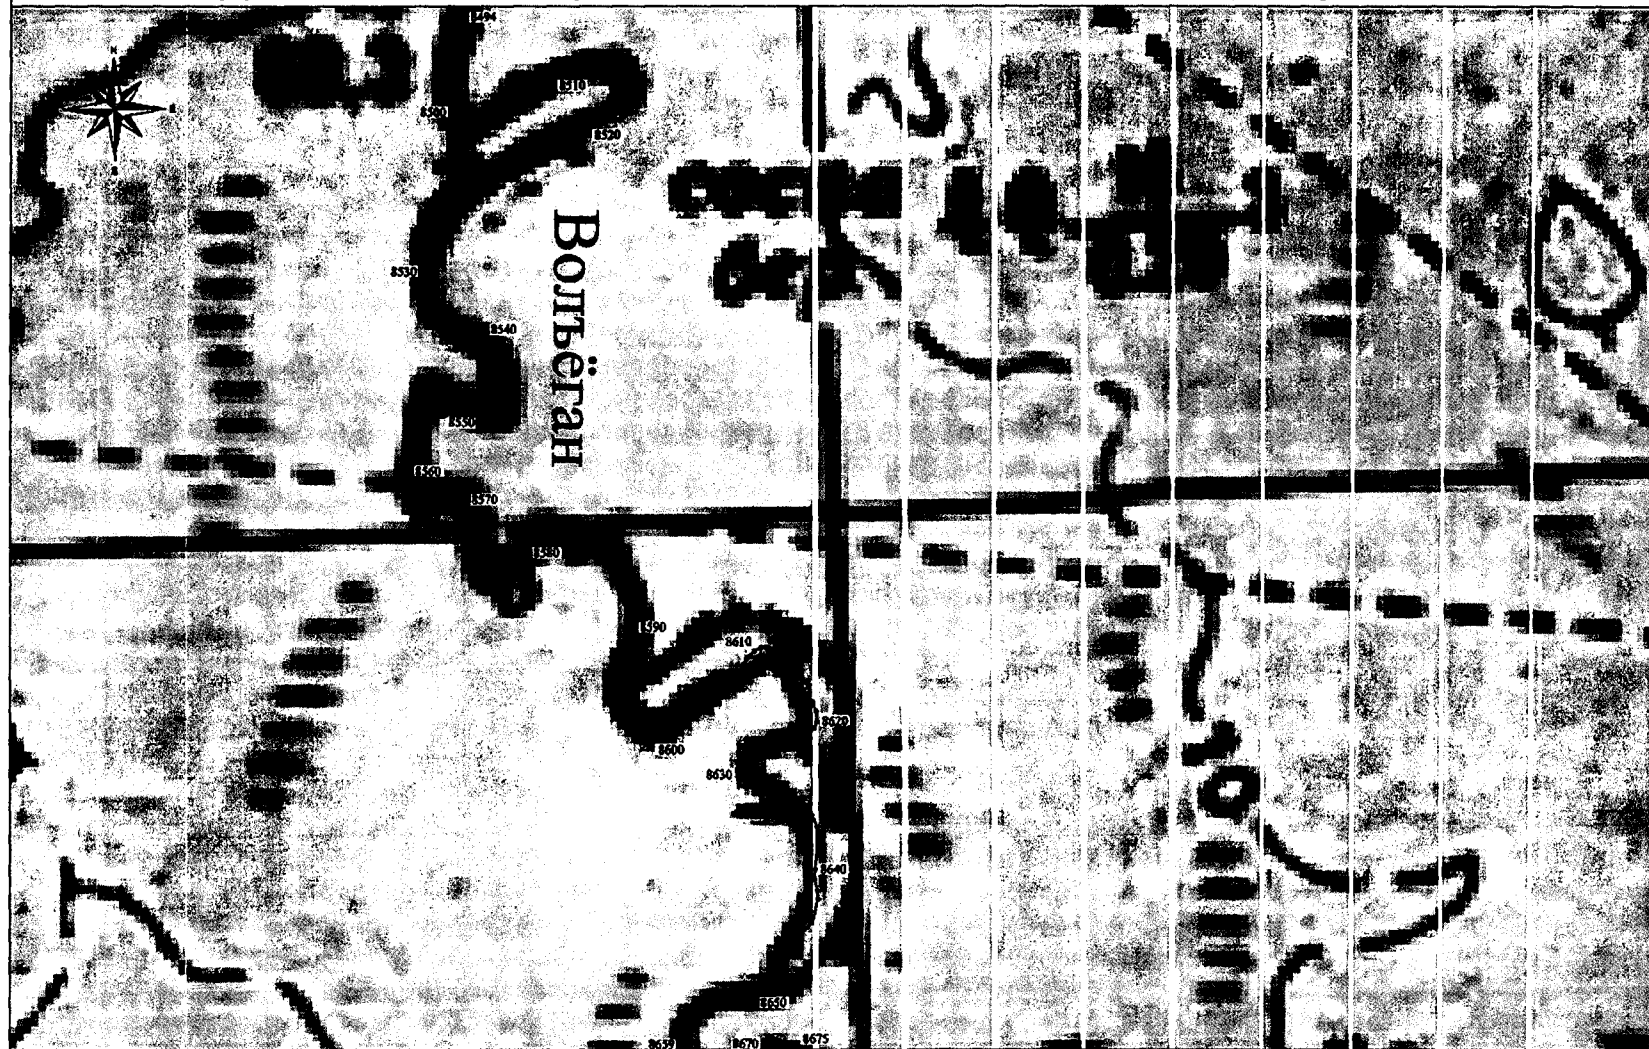

Графическое описание местоположения границы между Томской областью и Ханты-Мансийским автономным округом - Югрой

Фрагмент 80

Список смежных объектов:

Обозначение границы	Наименование смежных объектов	Обозначение границы	Наименование смежных объектов
г.1-г.28;	территория Каргасовского района Томской области	г.9905-г.32	территория Нижневартовского района Ханты-Мансийского автономного округа - Югры
г.28-г.4665;	территория Александровского района Томской области	г.32-г.1	территория Сургутского района Ханты-Мансийского автономного округа - Югры
г.4665-г.4671	территория города Стрежевой Томской области