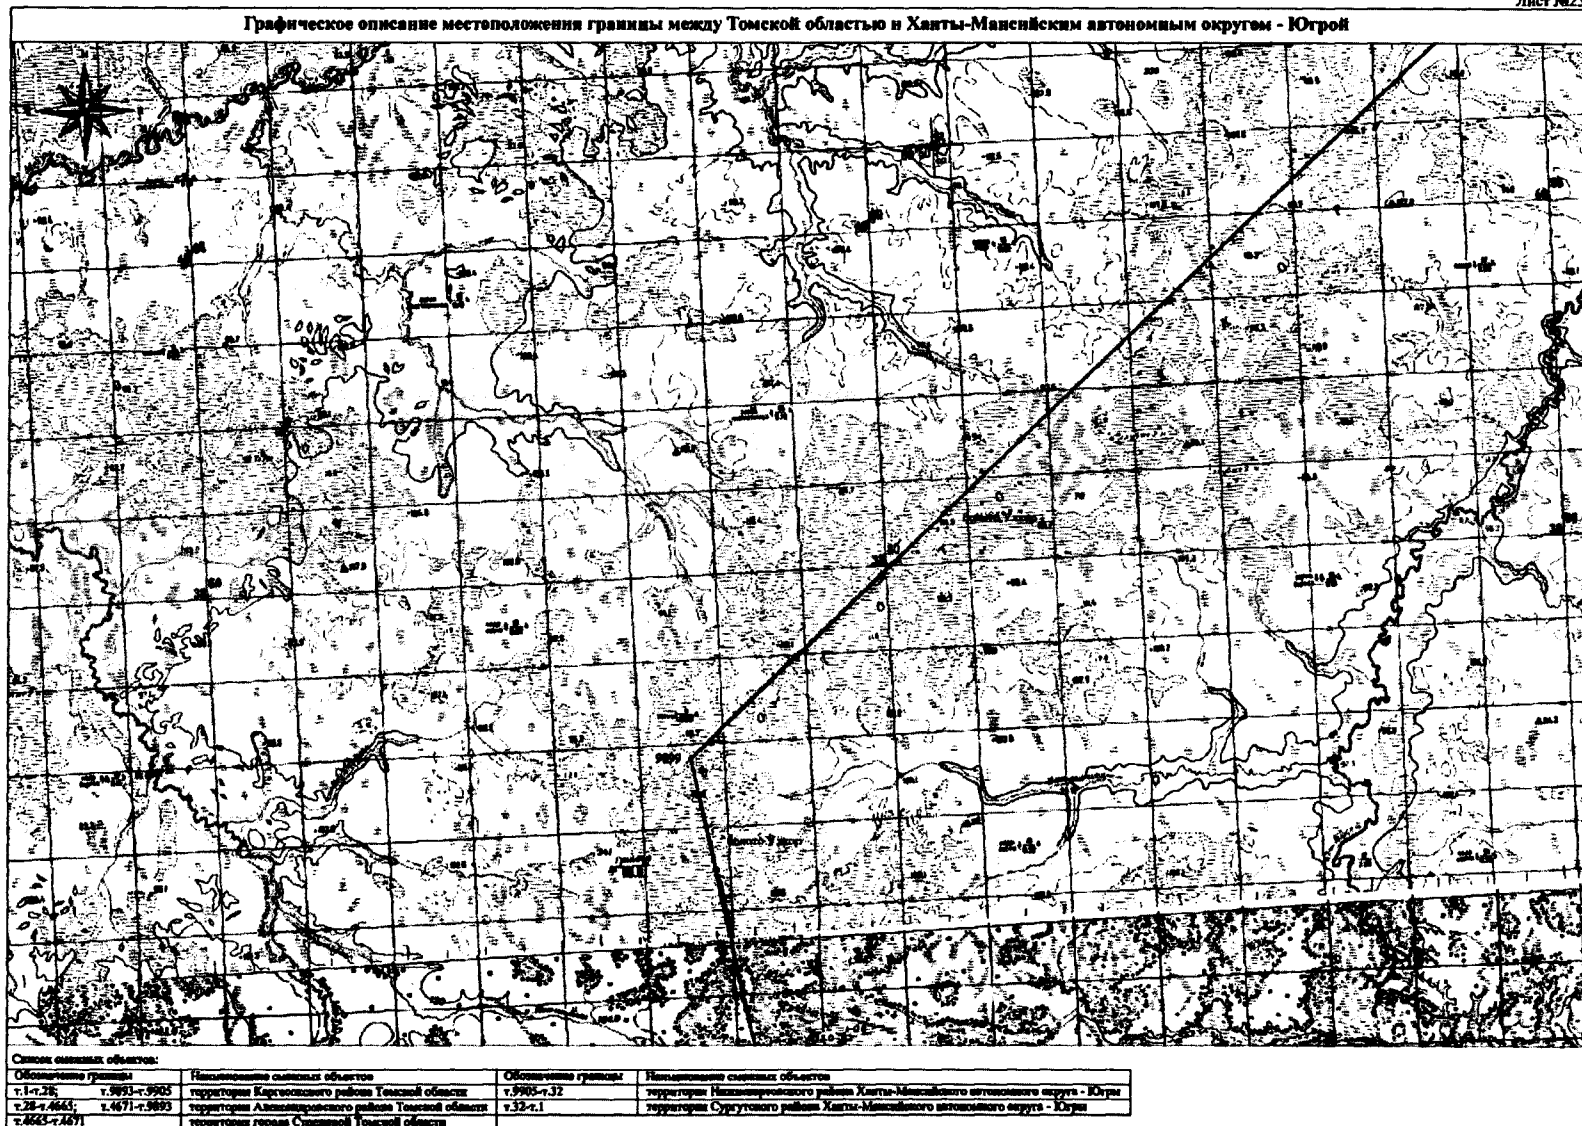

Графическое описание местоположения границы между Томской областью и Ханты-Мансийским автономным округом - Югрой