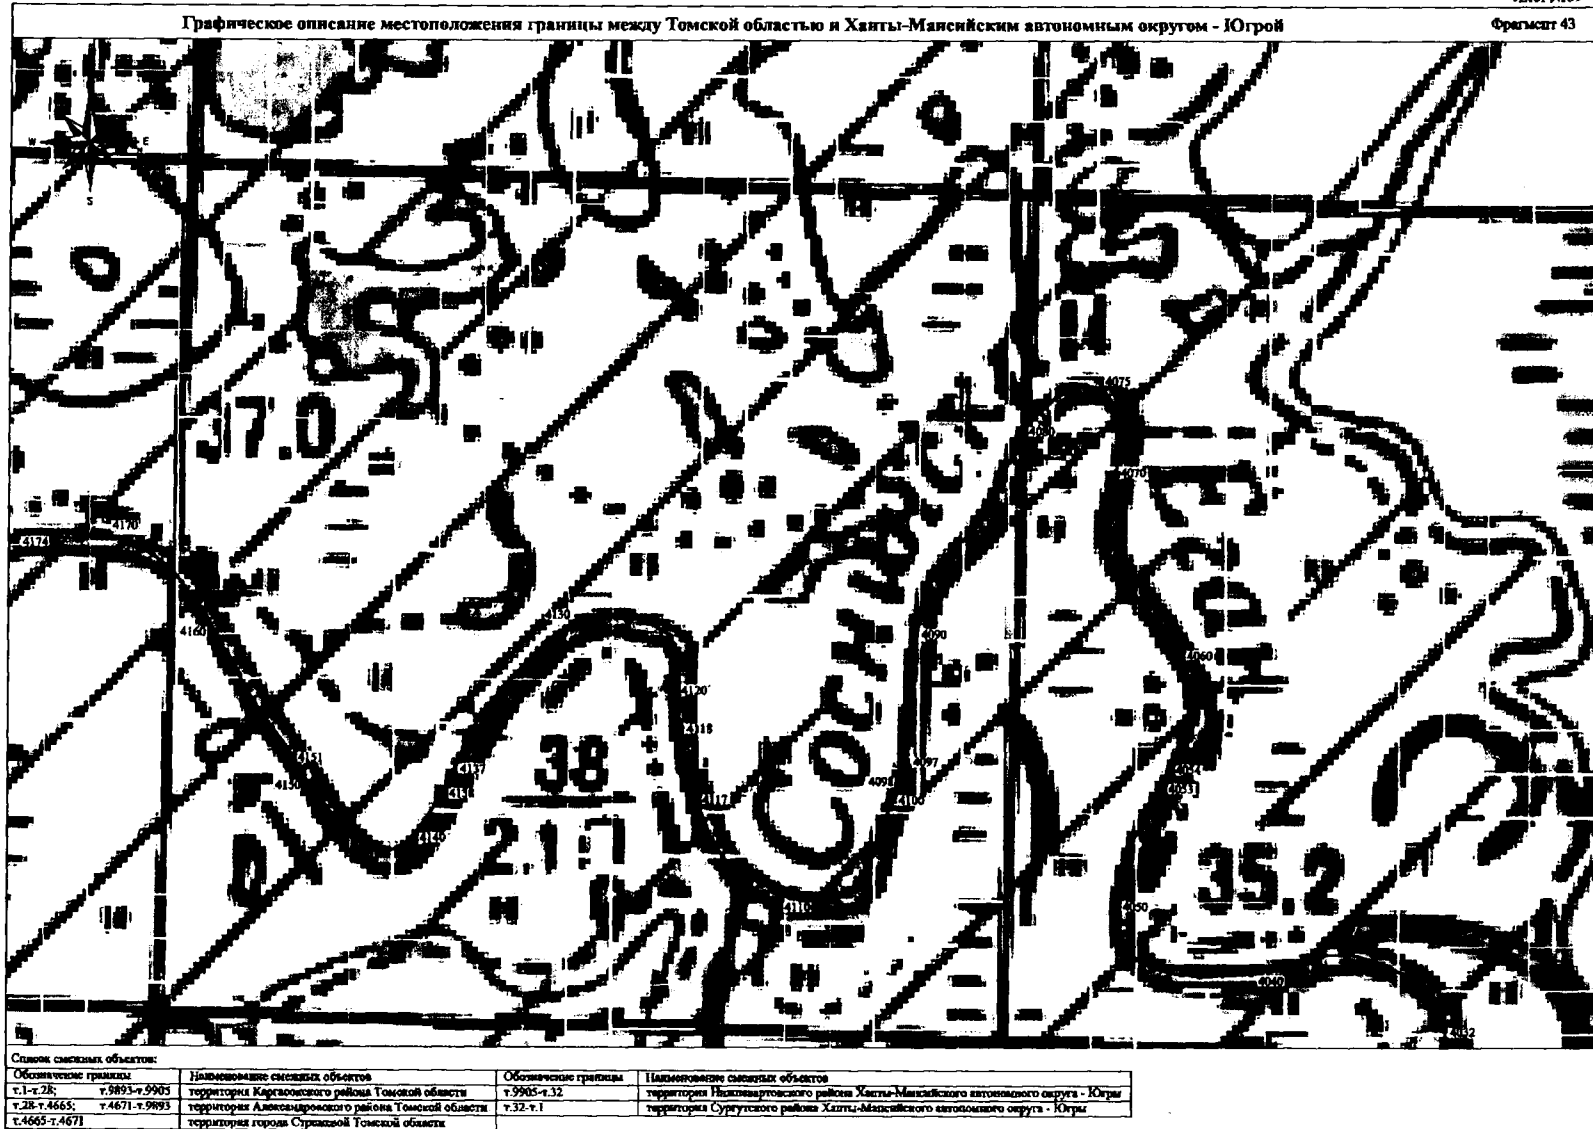

Графическое описание местоположения границы между Томской областью и Ханты-Мансийским автономным округом - Югрой

Фрагмент 43