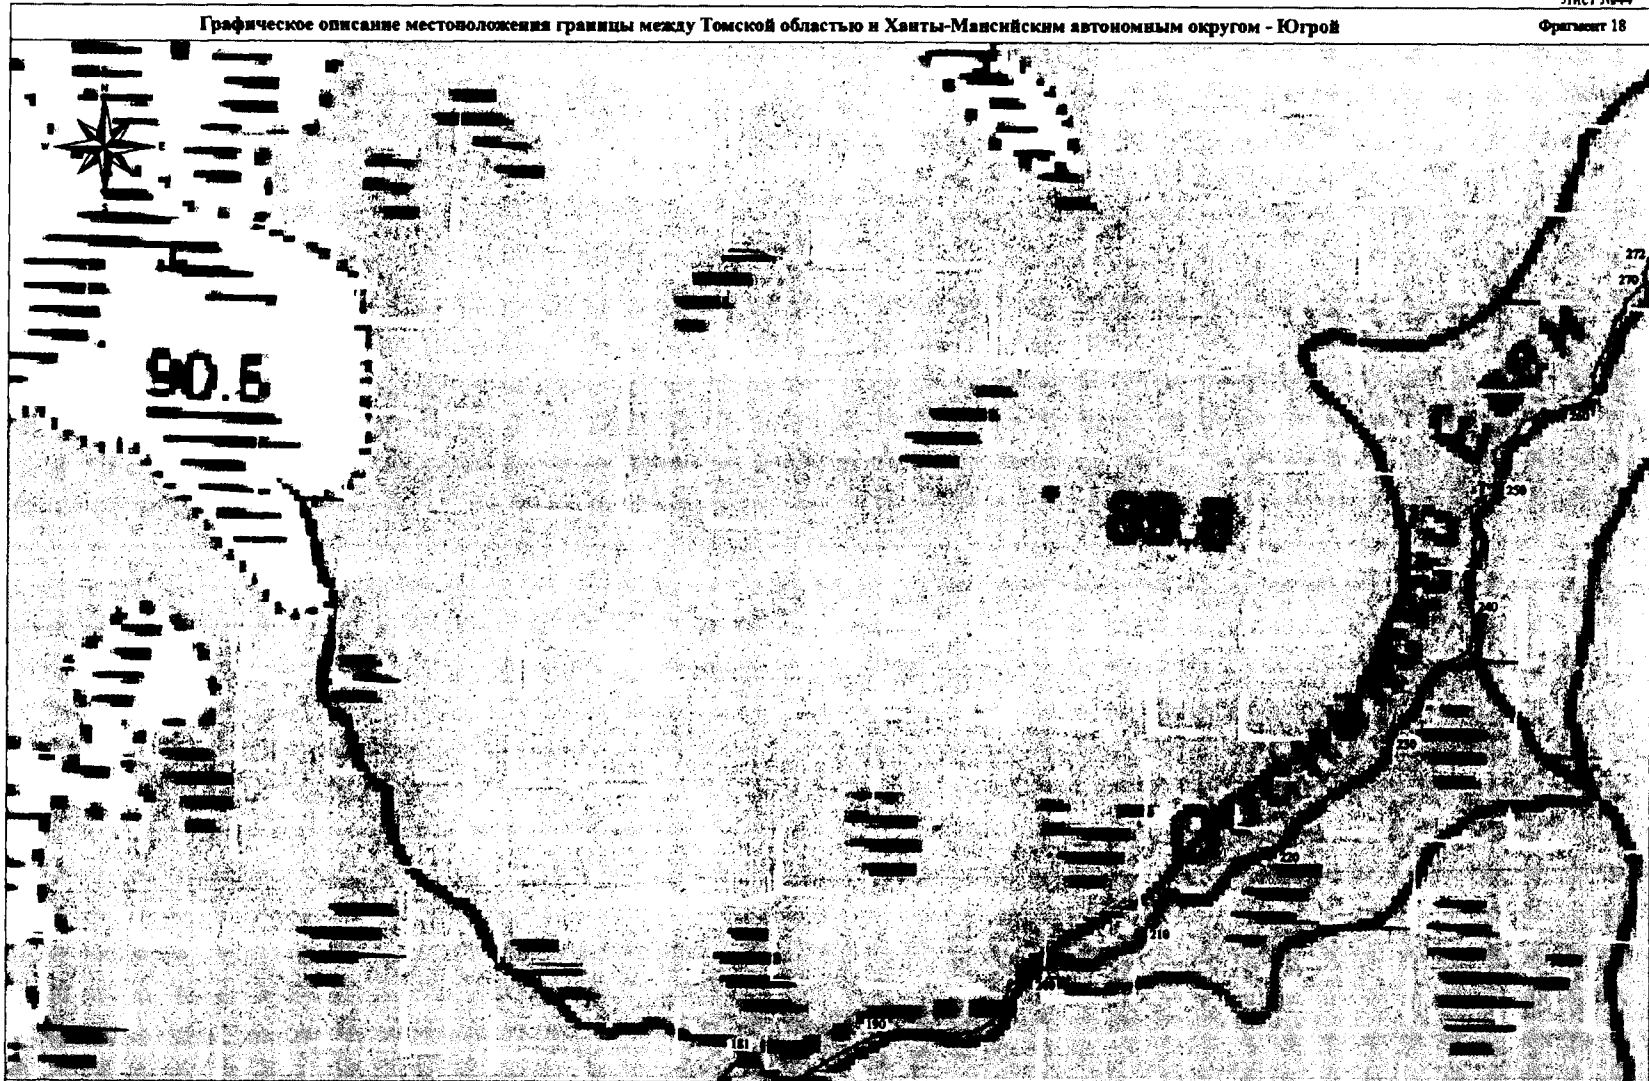

Графическое описание местоположения границы между Томской областью и Ханты-Мансийским автономным округом - Югрой

Символ смежных объектов:			
Обозначения границ:		Обозначения границ:	
Наименование смежных объектов		Наименование смежных объектов	
г.1-г.28;	г.9893-г.9905	г.9905-г.32	территория Нижнеуральского района Ханты-Мансийского автономного округа - Югры
г.28-г.4665;	г.4671-г.9493	г.32-г.1	территория Сурагутского района Ханты-Мансийского автономного округа - Югры
г.4665-г.4671	территория города Стрежевой Томской области