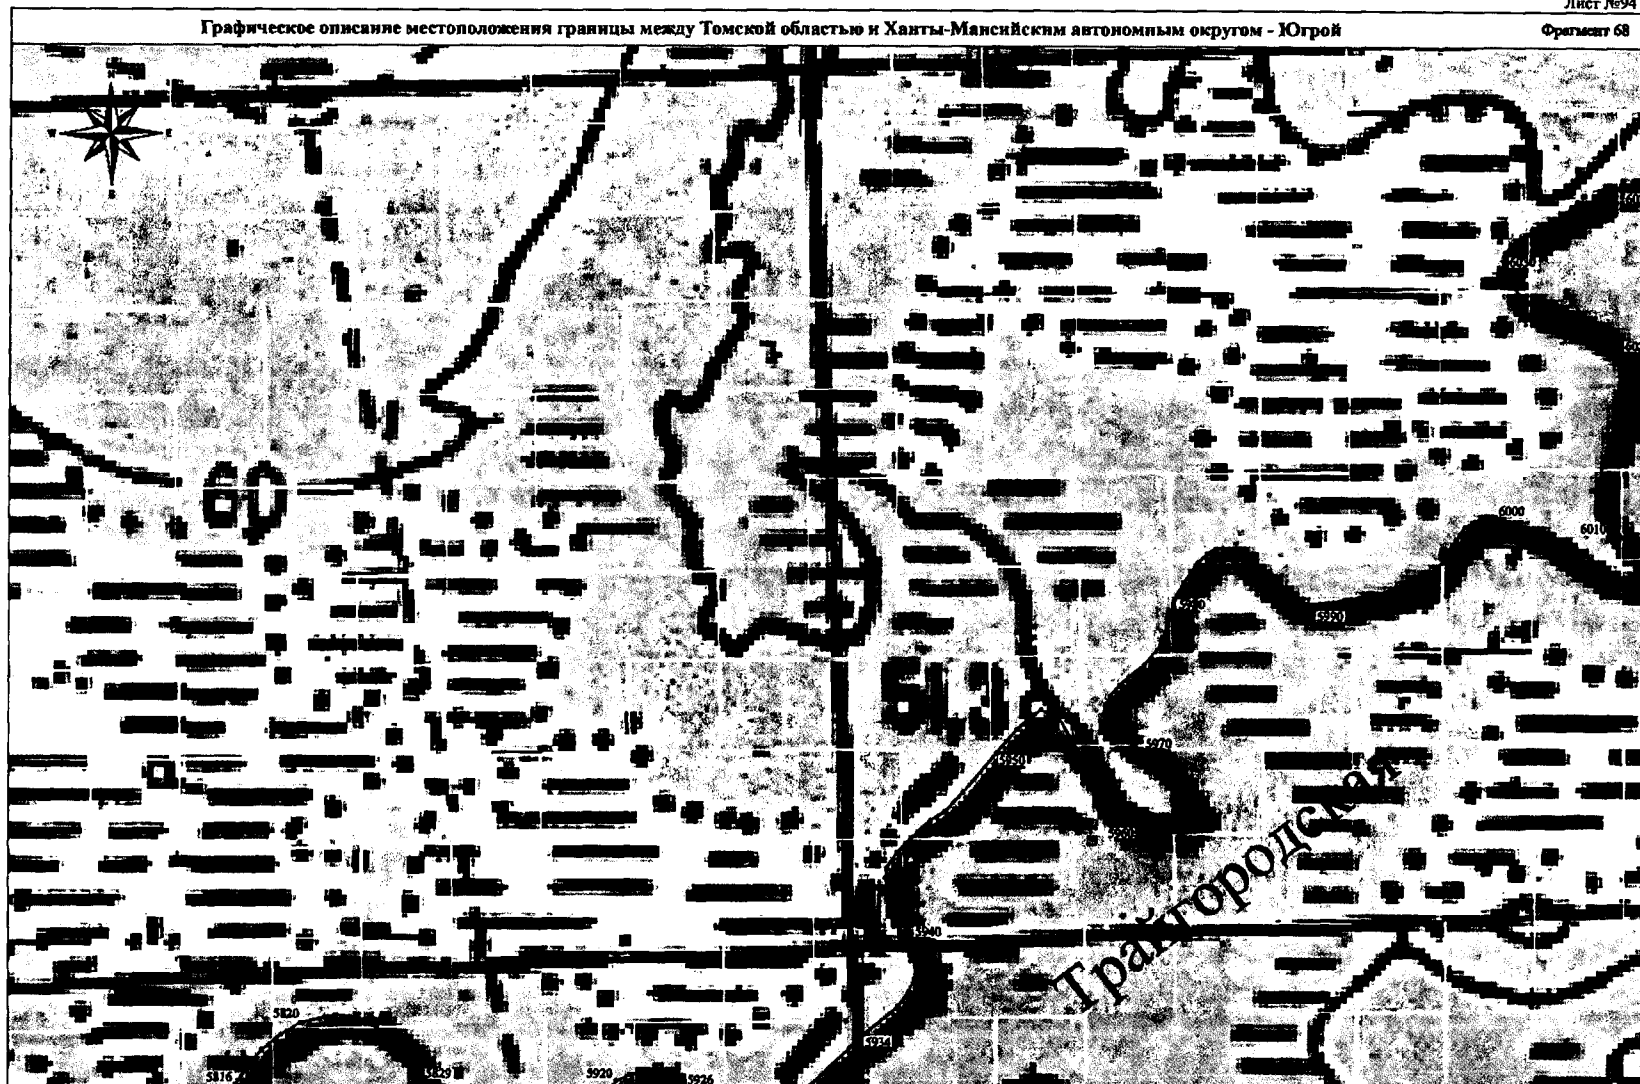

Графическое описание местоположения границы между Томской областью и Ханты-Мансийским автономным округом - Югрой

Фрагмент 68

Связки смежных объектов:

Обозначение границы	Наименование смежных объектов	Обозначение границы	Наименование смежных объектов
г.1-г.28;	территория Каргасовского района Томской области	г.5905-г.52	территория Нижнеураловского района Ханты-Мансийского автономного округа - Югры
г.28-г.4665;	территория Александровского района Томской области	г.32-г.1	территория Сурагутинского района Ханты-Мансийского автономного округа - Югры
г.4665-г.4671	территория города Стрежневой Томской области