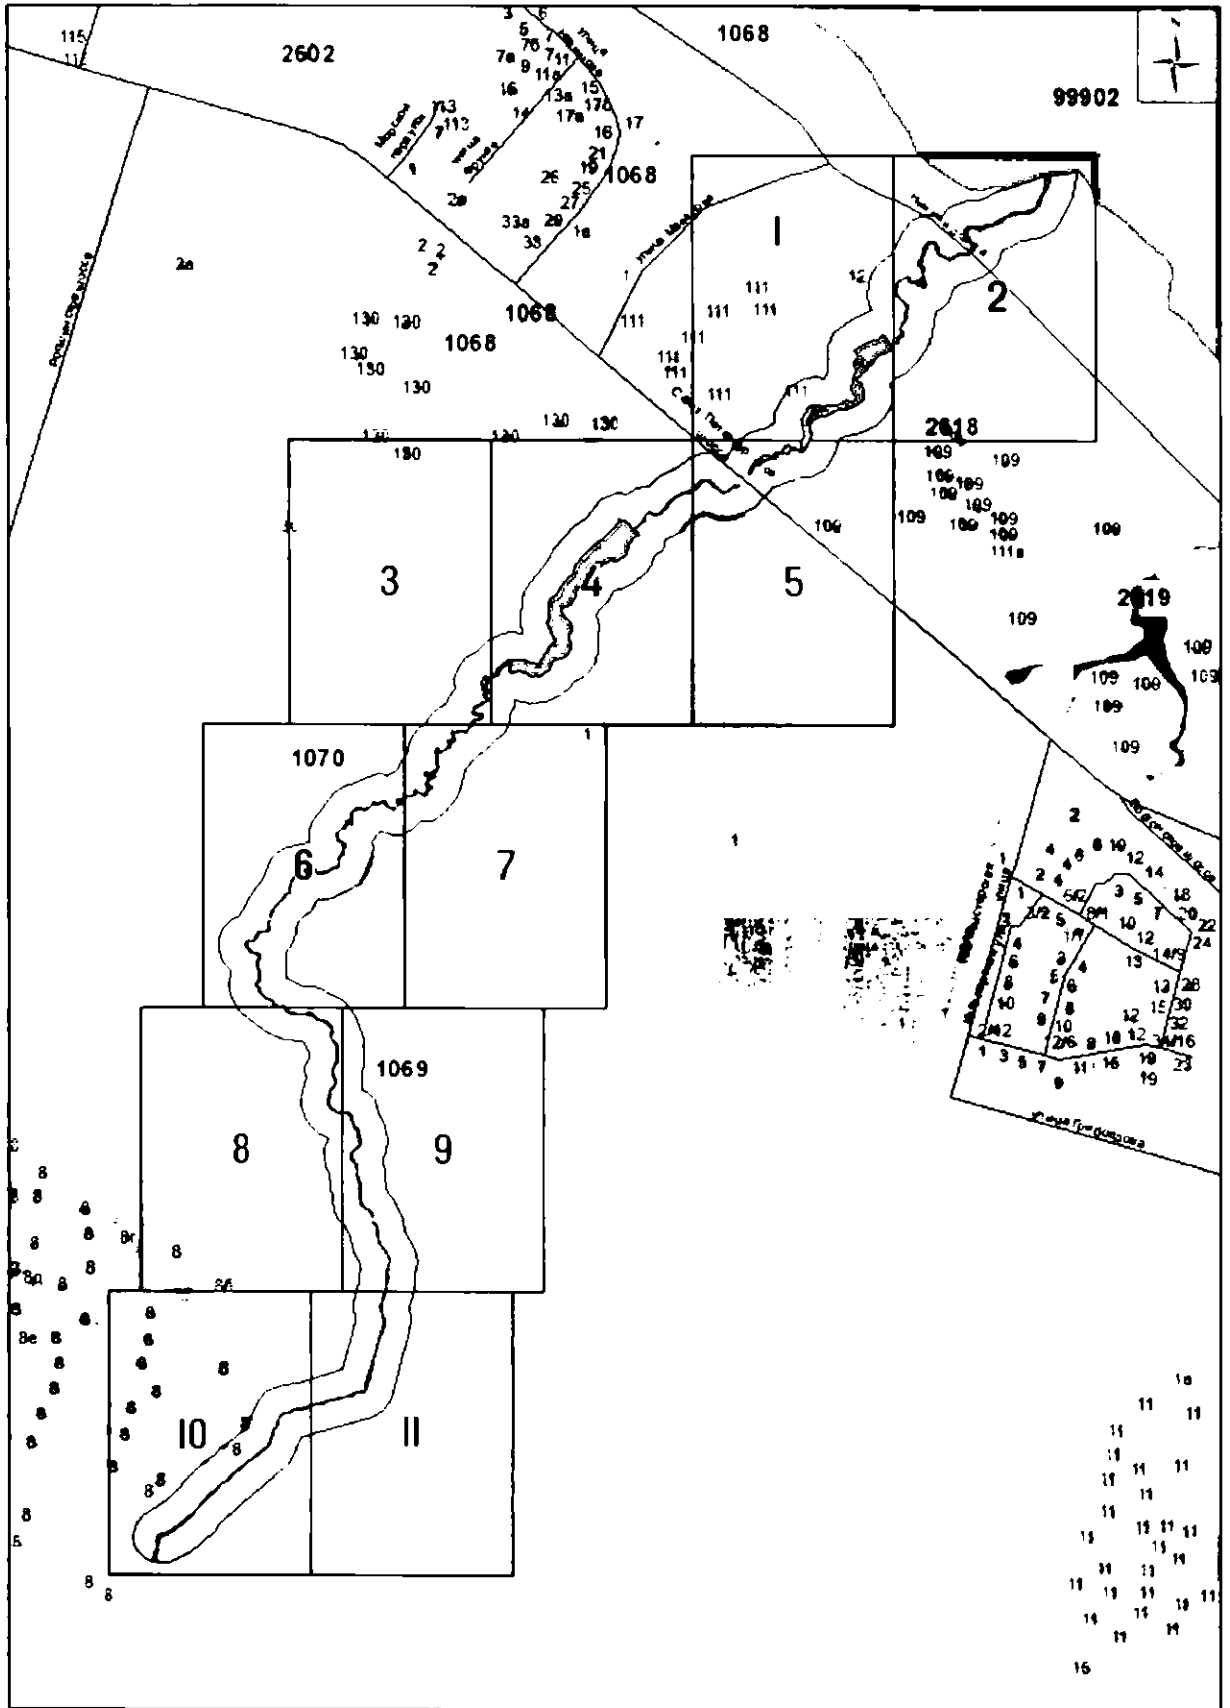

Схема расположения листов на прибрежную защитную полосу водного объекта на территории Санкт-Петербурга

Масштаб 1 : 12 000

ручей без названия (ИД 1069)