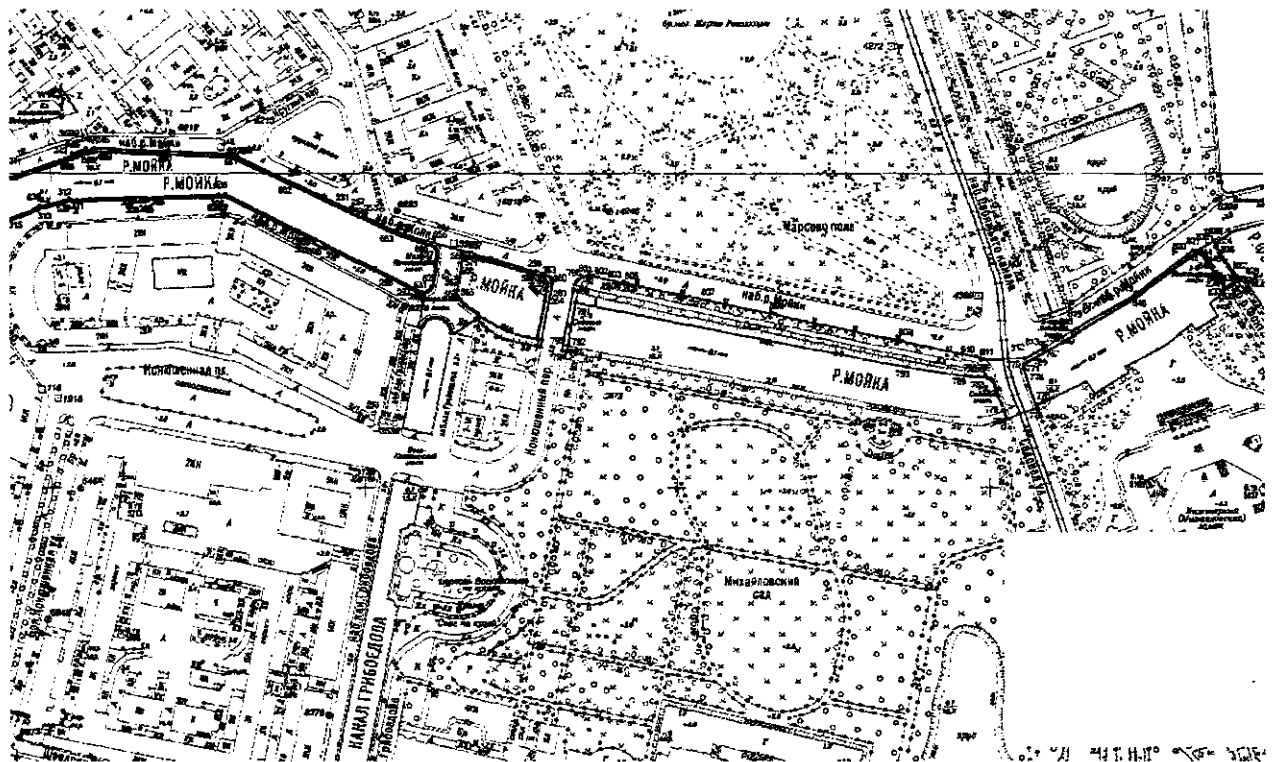

Границы территории объекта культурного наследия федерального значения
«Набережные и мосты реки Мойки» (далее – объект культурного наследия), расположенного
по адресу: Санкт-Петербург, р. Мойки наб. – от р. Фонтанки до Английского просп. (левый берег)
и Крюкова канала (правый берег)

1. Схема границ территории объекта культурного наследия: