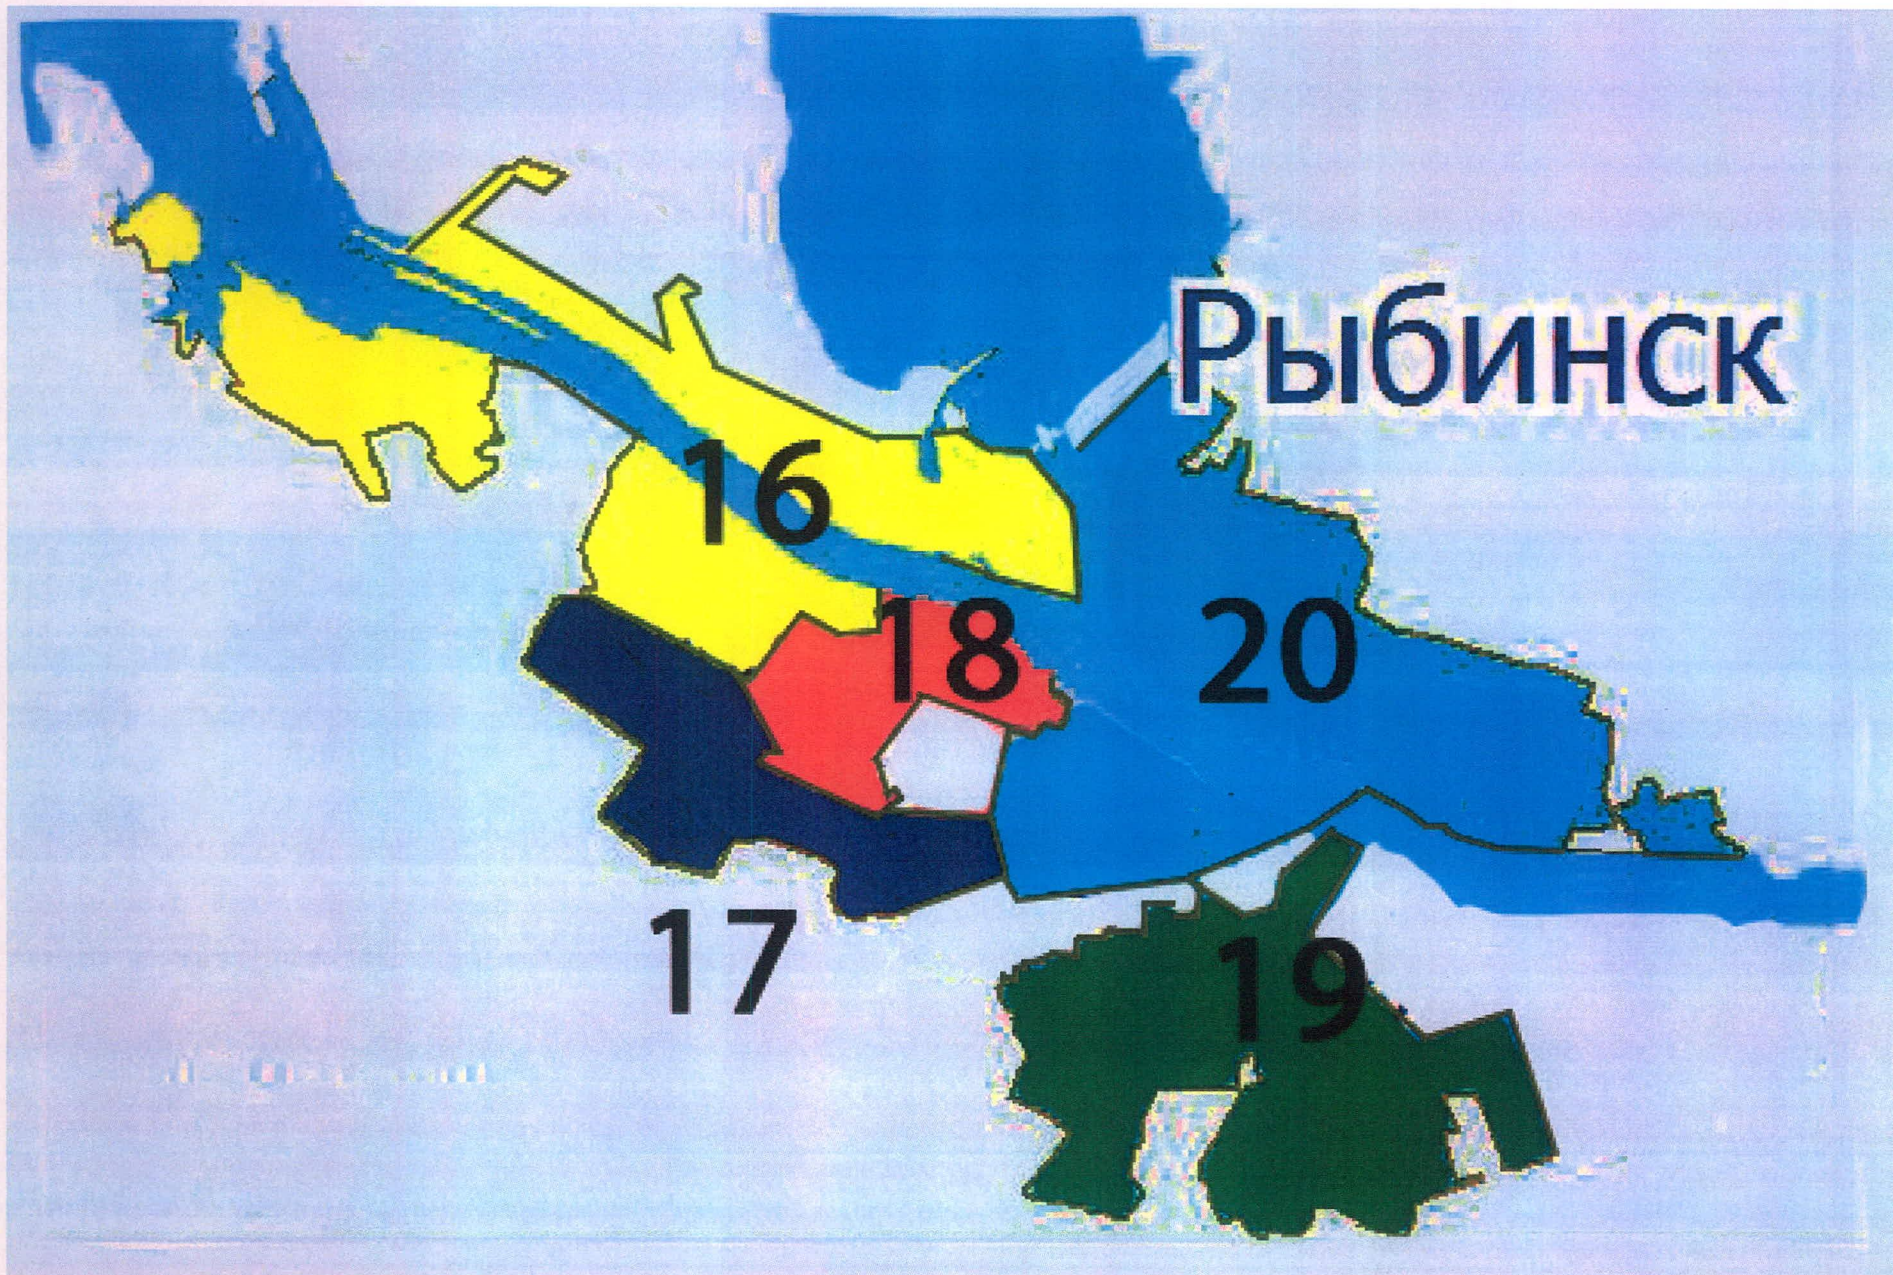

РЫБИНСК

16

18

20

17

19