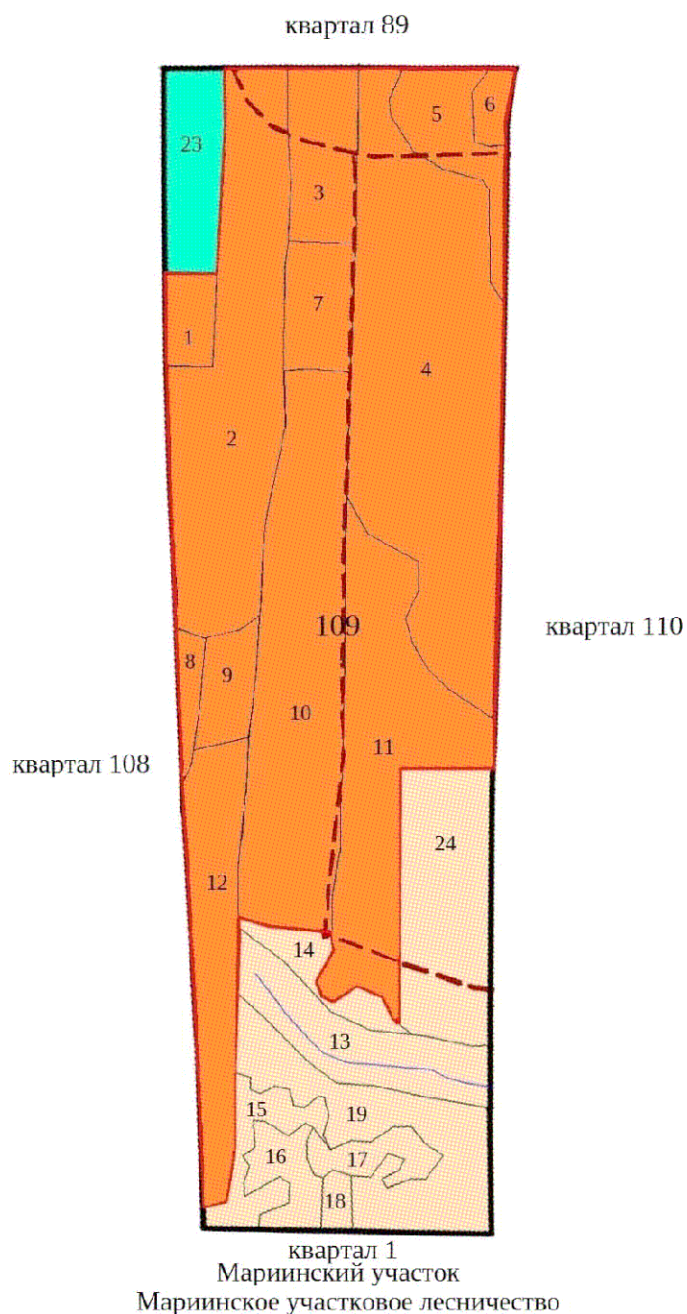

Территориальное размещение вышеуказанного лесного участка представлено на карте-схеме 1 (приложение № 1).

**Лесной участок, планируемый к включению в границы земель,  
на которых расположены леса, расположенные в зеленых зонах**

Территориальное размещение вышеуказанного лесного участка представлено на карте-схеме 2 (приложение № 2).

Приложение № 1  
к границам земель, на которых  
расположены леса, расположенные  
в зеленых зонах, на территории  
Билимбаевского лесничества  
Свердловской области

КАРТА-СХЕМА 1

УСЛОВНЫЕ ОБОЗНАЧЕНИЯ:

-  – лесной участок, планируемый к исключению из границ земель, на которых расположены леса, расположенные в зеленых зонах

Приложение № 2  
к границам земель, на которых  
расположены леса, расположенные  
в зеленых зонах, на территории  
Билимбаевского лесничества  
Свердловской области

КАРТА-СХЕМА 2

УСЛОВНЫЕ ОБОЗНАЧЕНИЯ:

 – лесной участок, планируемый к включению в границы земель,  
на которых расположены леса, расположенные в зеленых зонах