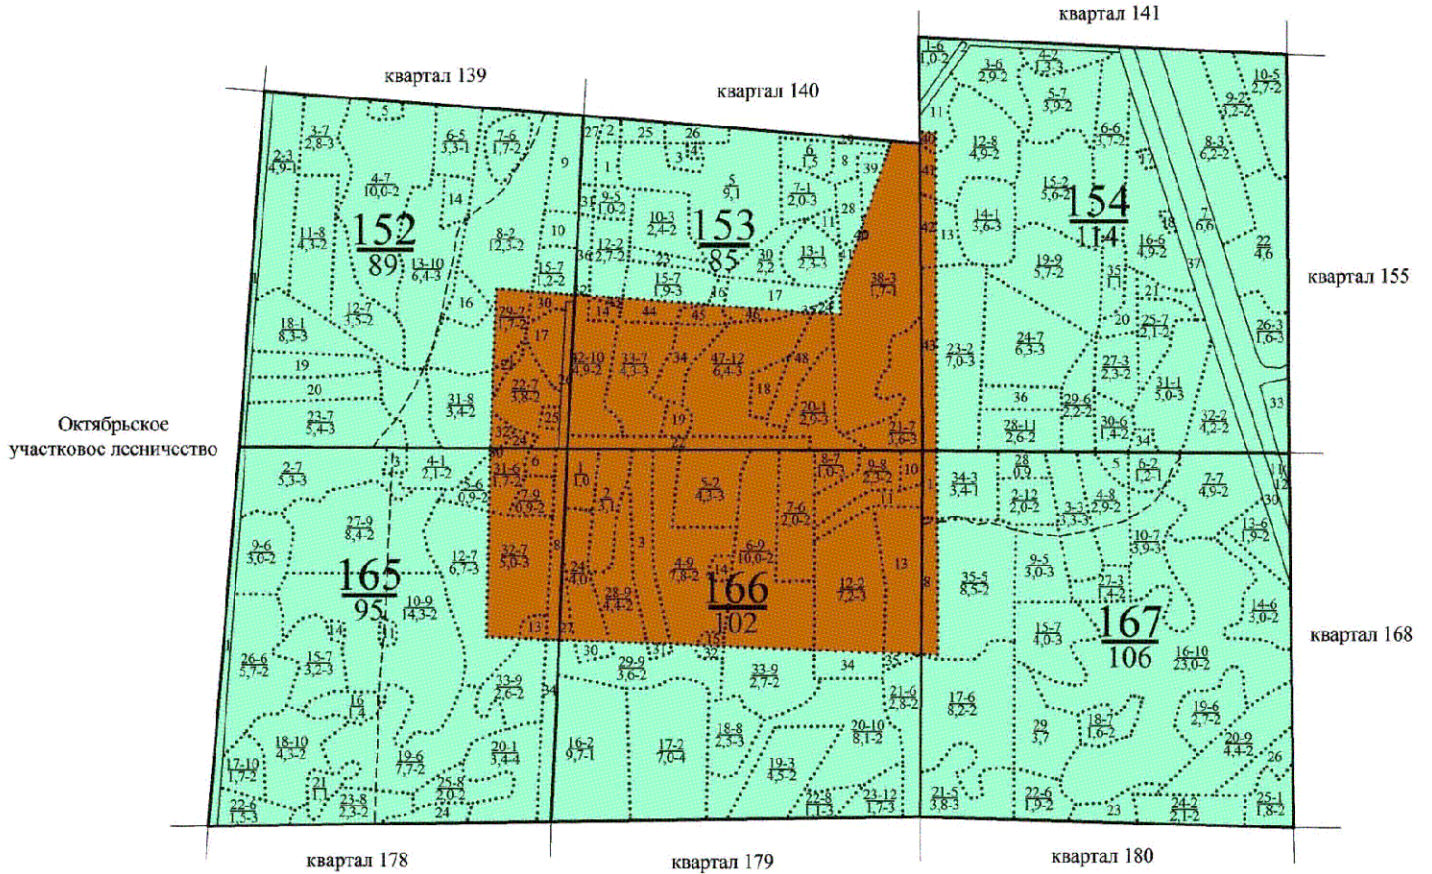

Приложение № 1
к границам земель, на которых
расположены леса, расположенные
в зеленых зонах, на территории
Билимбаевского лесничества
Свердловской области

КАРТА-СХЕМА 1

УСЛОВНЫЕ ОБОЗНАЧЕНИЯ:

1. лесной участок, планируемый к исключению из границ земель, на которых расположены леса, расположенные в зеленых зонах