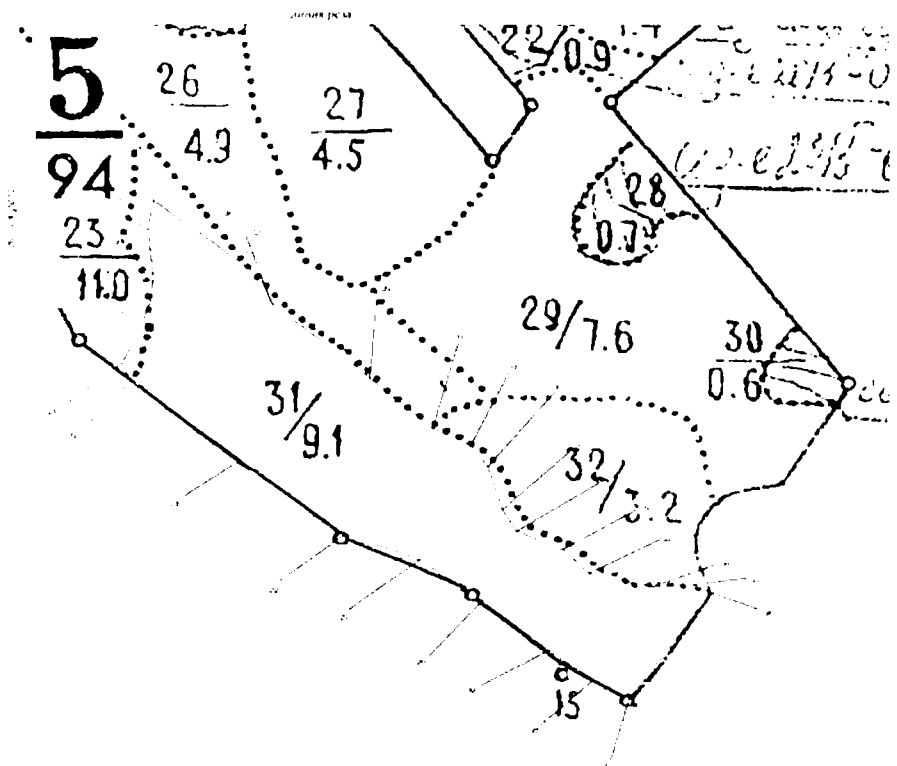

15	493365,87	2274743,88	картометрический	5	-
----	-----------	------------	------------------	---	---

**СХЕМА**  
 расположения границ лесного участка,  
 проектируемого к исключению из границ земель,  
 на которых расположены противозрительные леса,  
 к исключению в границах земель,  
 на которых расположены леса, выполняющие  
 функции защиты природных и иных объектов;  
 леса, расположенные в лесопарковых зонах  
 Саратовская область  
 Саратовский муниципальный район  
 Михайловское муниципальное образование  
 Саратовское лесничество  
 Поповское участковое лесничество  
 Квартал (выделы): №5 (1, часть 23, 31);  
 Площадь: 11,7226 га  
 Масштаб 1:3500