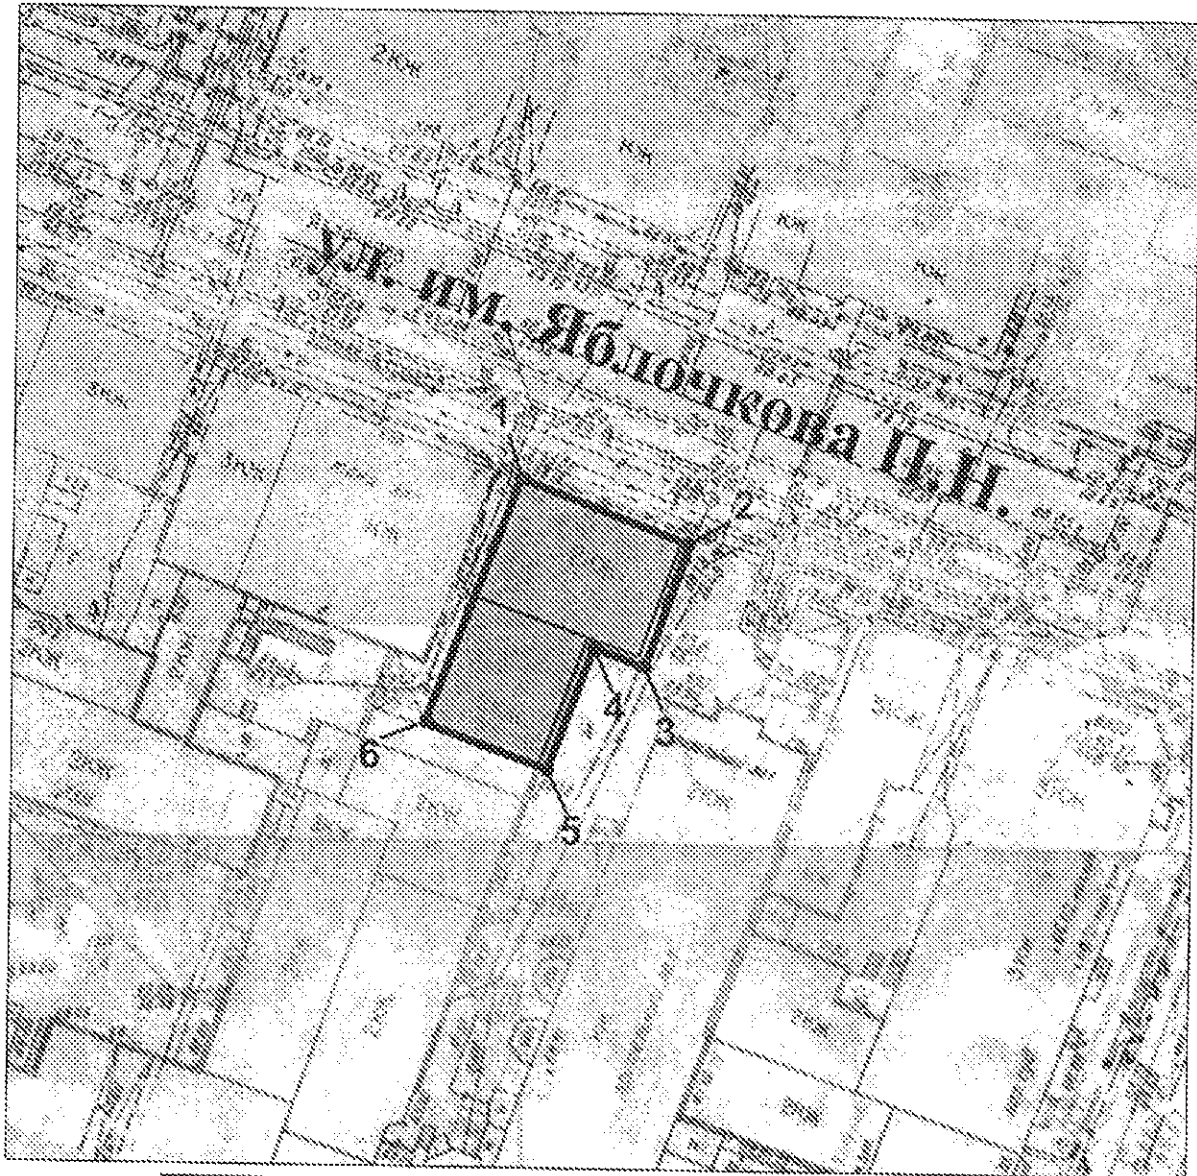

-  - объект культурного наследия местного (муниципального) значения
-  - граница территории объекта культурного наследия

Координаты поворотных точек границ территории объекта культурного наследия местного (муниципального) значения «Доходный дом», конец XIX в., расположенного по адресу: г. Саратов, ул. Яблочкова, 3