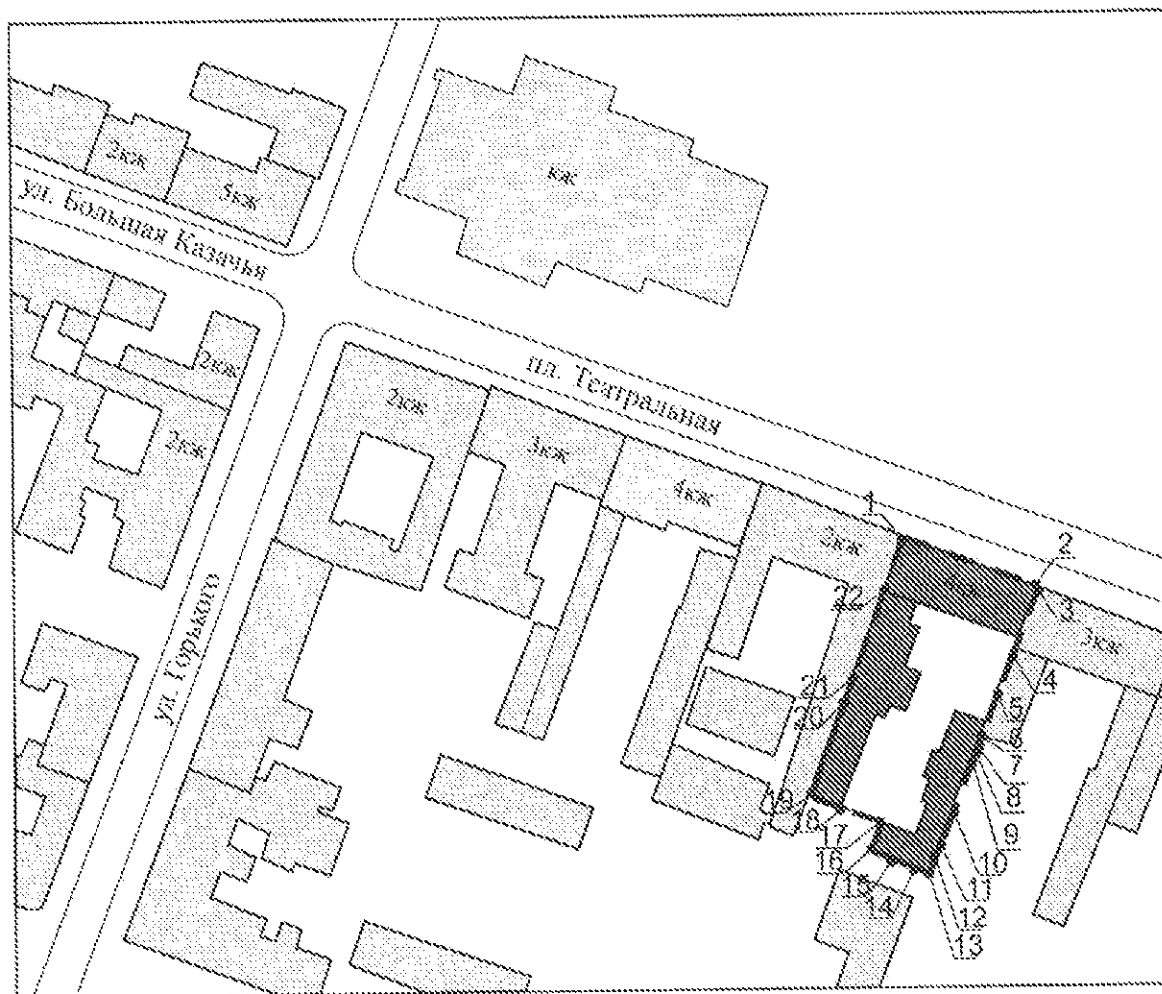

Границы территории объекта совпадают с границами земельного участка с кадастровым номером 64:48:060208:70.

Условные обозначения:

-  - Объект культурного наследия регионального значения
-  - Граница территории объекта культурного наследия
-  - Поворотные точки