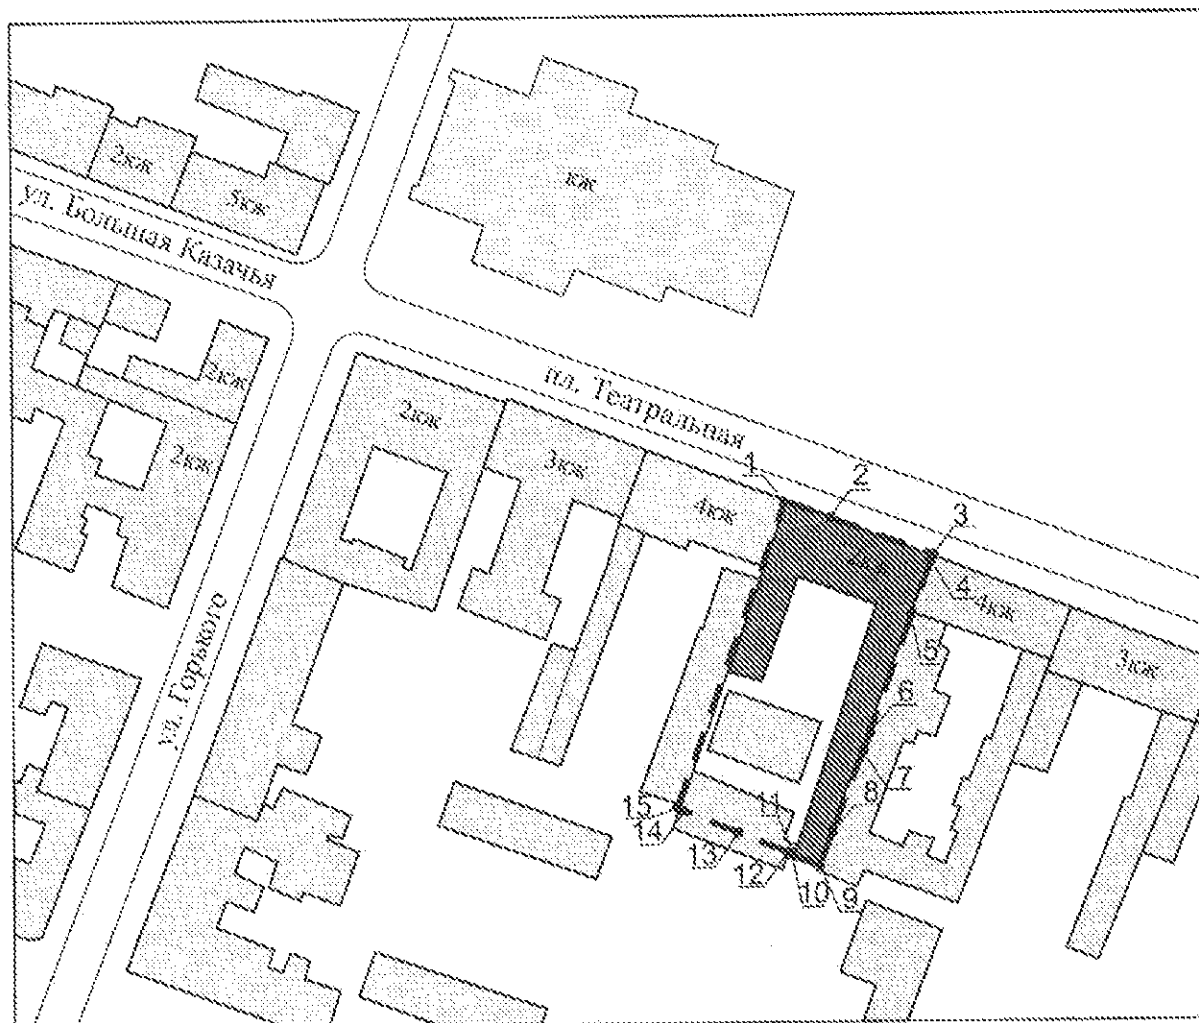

Границы территории выявленного объекта культурного наследия «Дом Ю.Ф. Паль, кон. XIX в. - нач. XX в.» по адресу: Саратовская область, г. Саратов, пл. Театральная, 9

Границы территории объекта совпадают с границами земельного участка с кадастровым номером 64:48:060208:88.

Условные обозначения:

- Объект культурного наследия регионального значения
- Граница территории объекта культурного наследия
- Поворотные точки