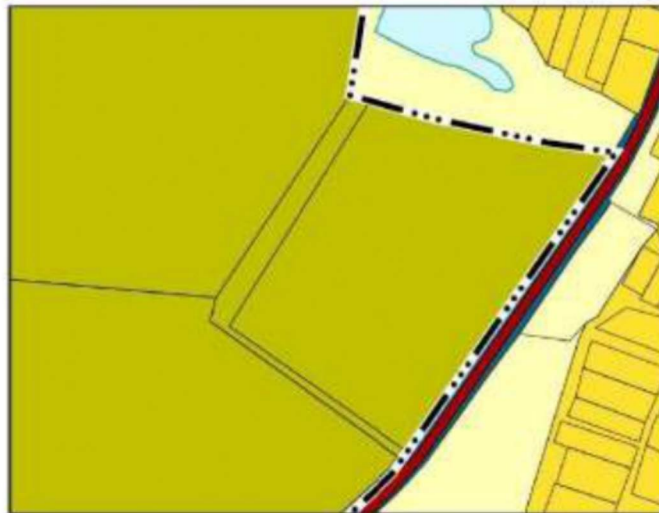

Фрагмент карты планируемого размещения  
объектов местного значения поселения

Масштаб 1:5000

Условные обозначения

суш

Функциональные зоны

Производственная зона сельскохозяйственных предприятий

**Внесение изменений в генеральный план  
муниципального образования - Тюшевское сельское поселение  
Рязанского муниципального района Рязанской области  
в части территории земельного участка  
в кадастровом квартале 62:15:0010134**