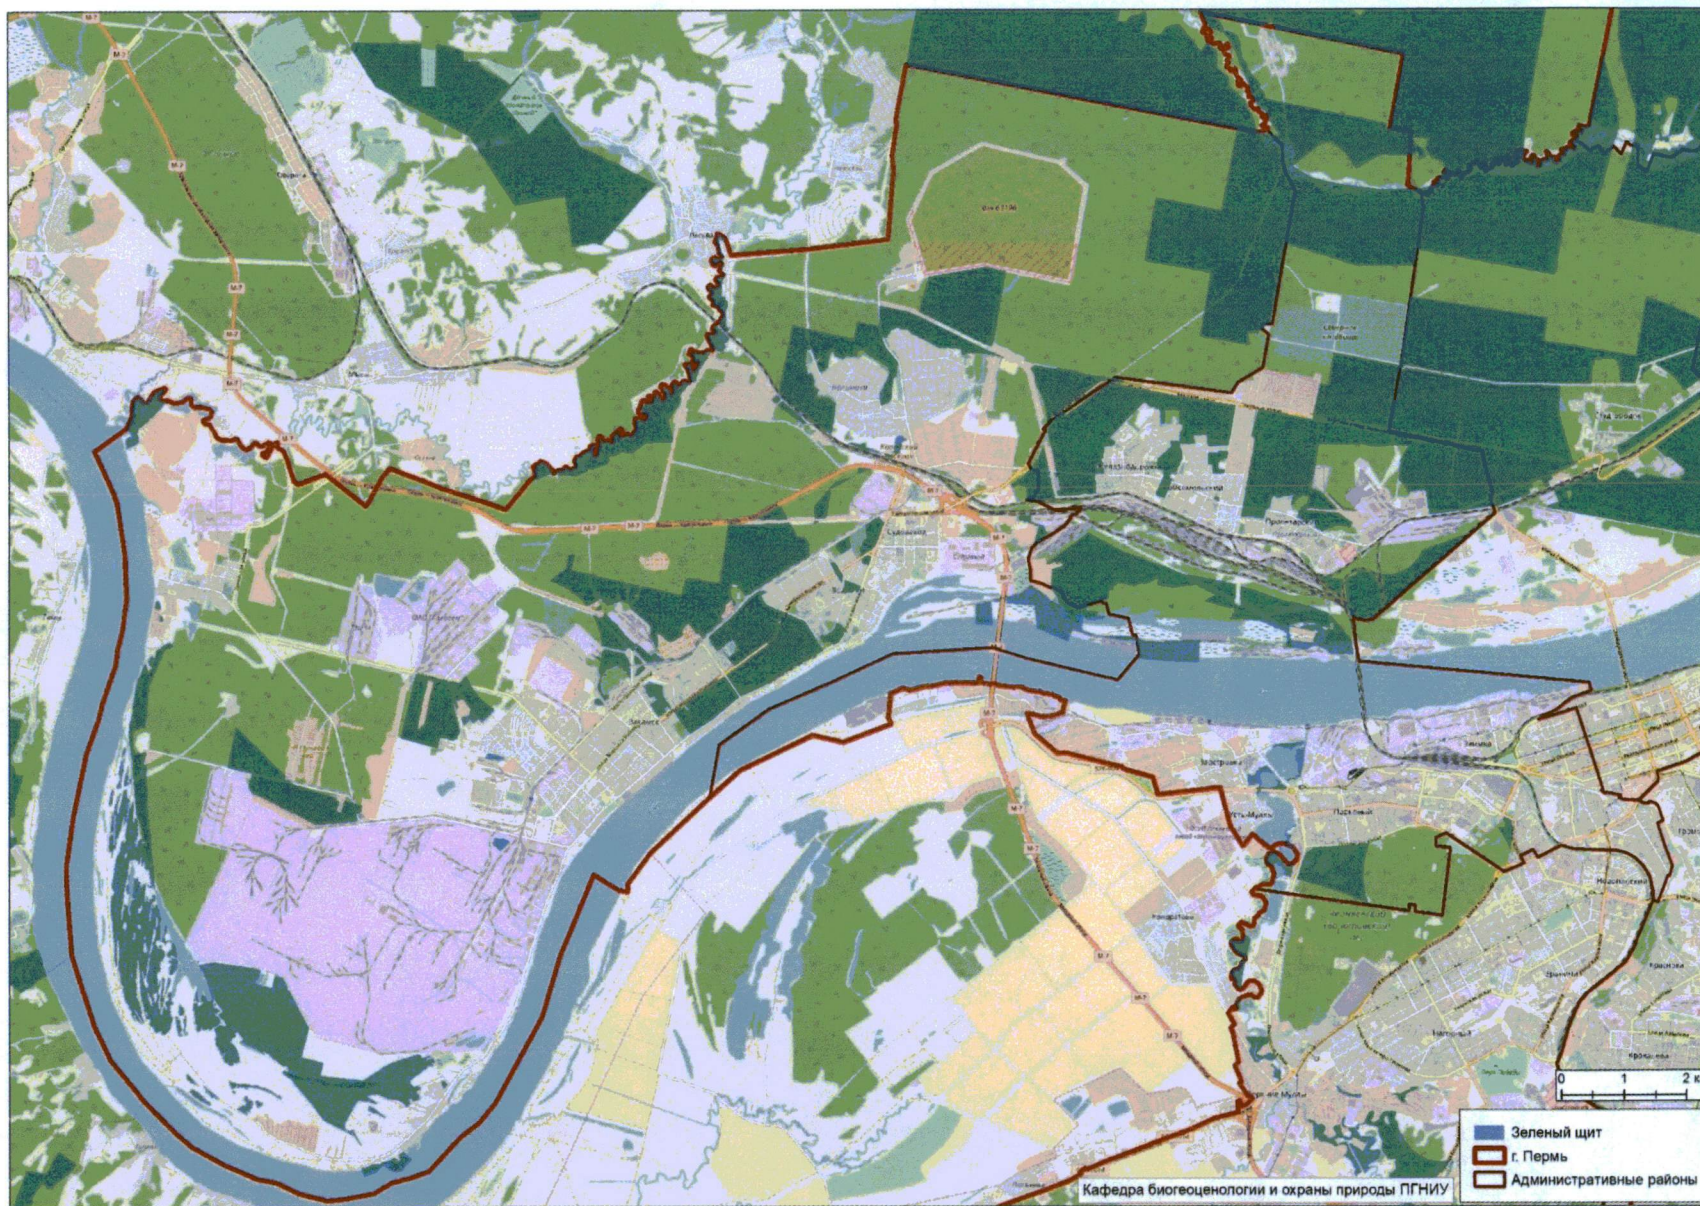

Границы лесопаркового зеленого пояса в Кировском и Дзержинском районах г. Перми

Границы лесопаркового зеленого пояса в Ленинском и Мотовилихинском районах г. Перми

Границы лесопаркового зеленого пояса в Орджоникидзевском районе г. Перми