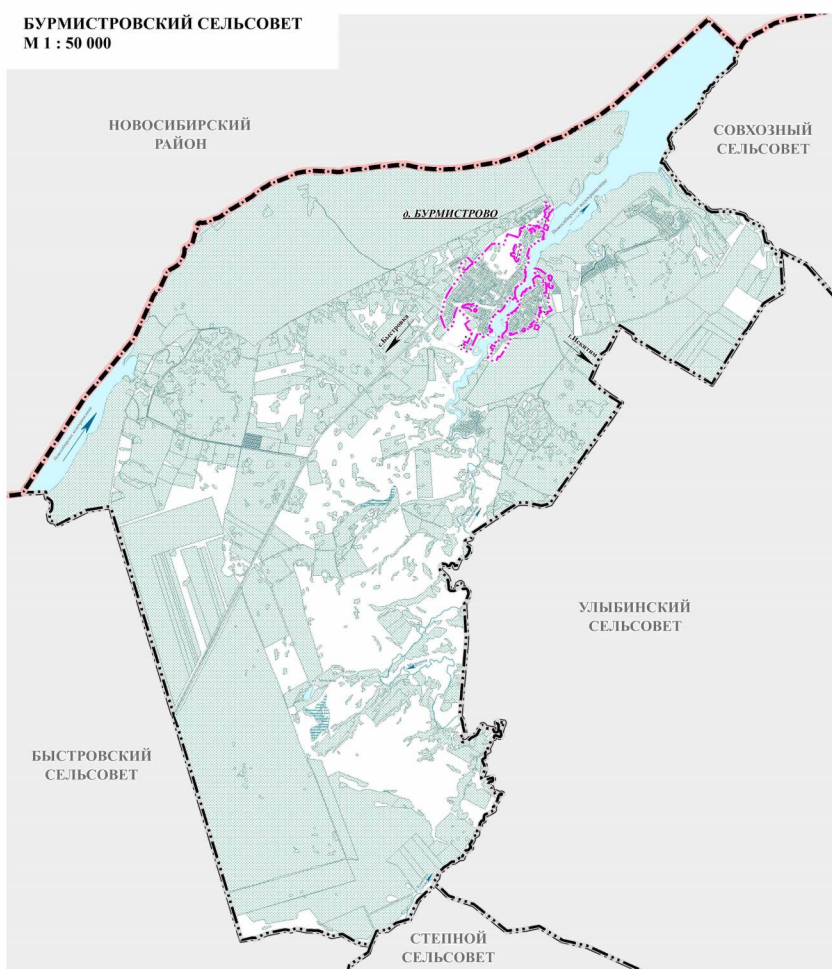

ПРИЛОЖЕНИЕ № 3
к генеральному плану
Бурмистровского сельсовета Искитимского
района Новосибирской области

Карта границ населенных пунктов (в том числе границ образуемых населенных пунктов)

1. УСЛОВНЫЕ ОБОЗНАЧЕНИЯ
2. ГРАНИЦЫ

	Или	Граница муниципального района
		Граница сельского поселения
		Граница населенного пункта
		Границы земельных участков, сведения о которых содержатся в Едином государственном реестре недвижимости

4. поверхностные водные объекты

	Водоток (река, ручей, канал)