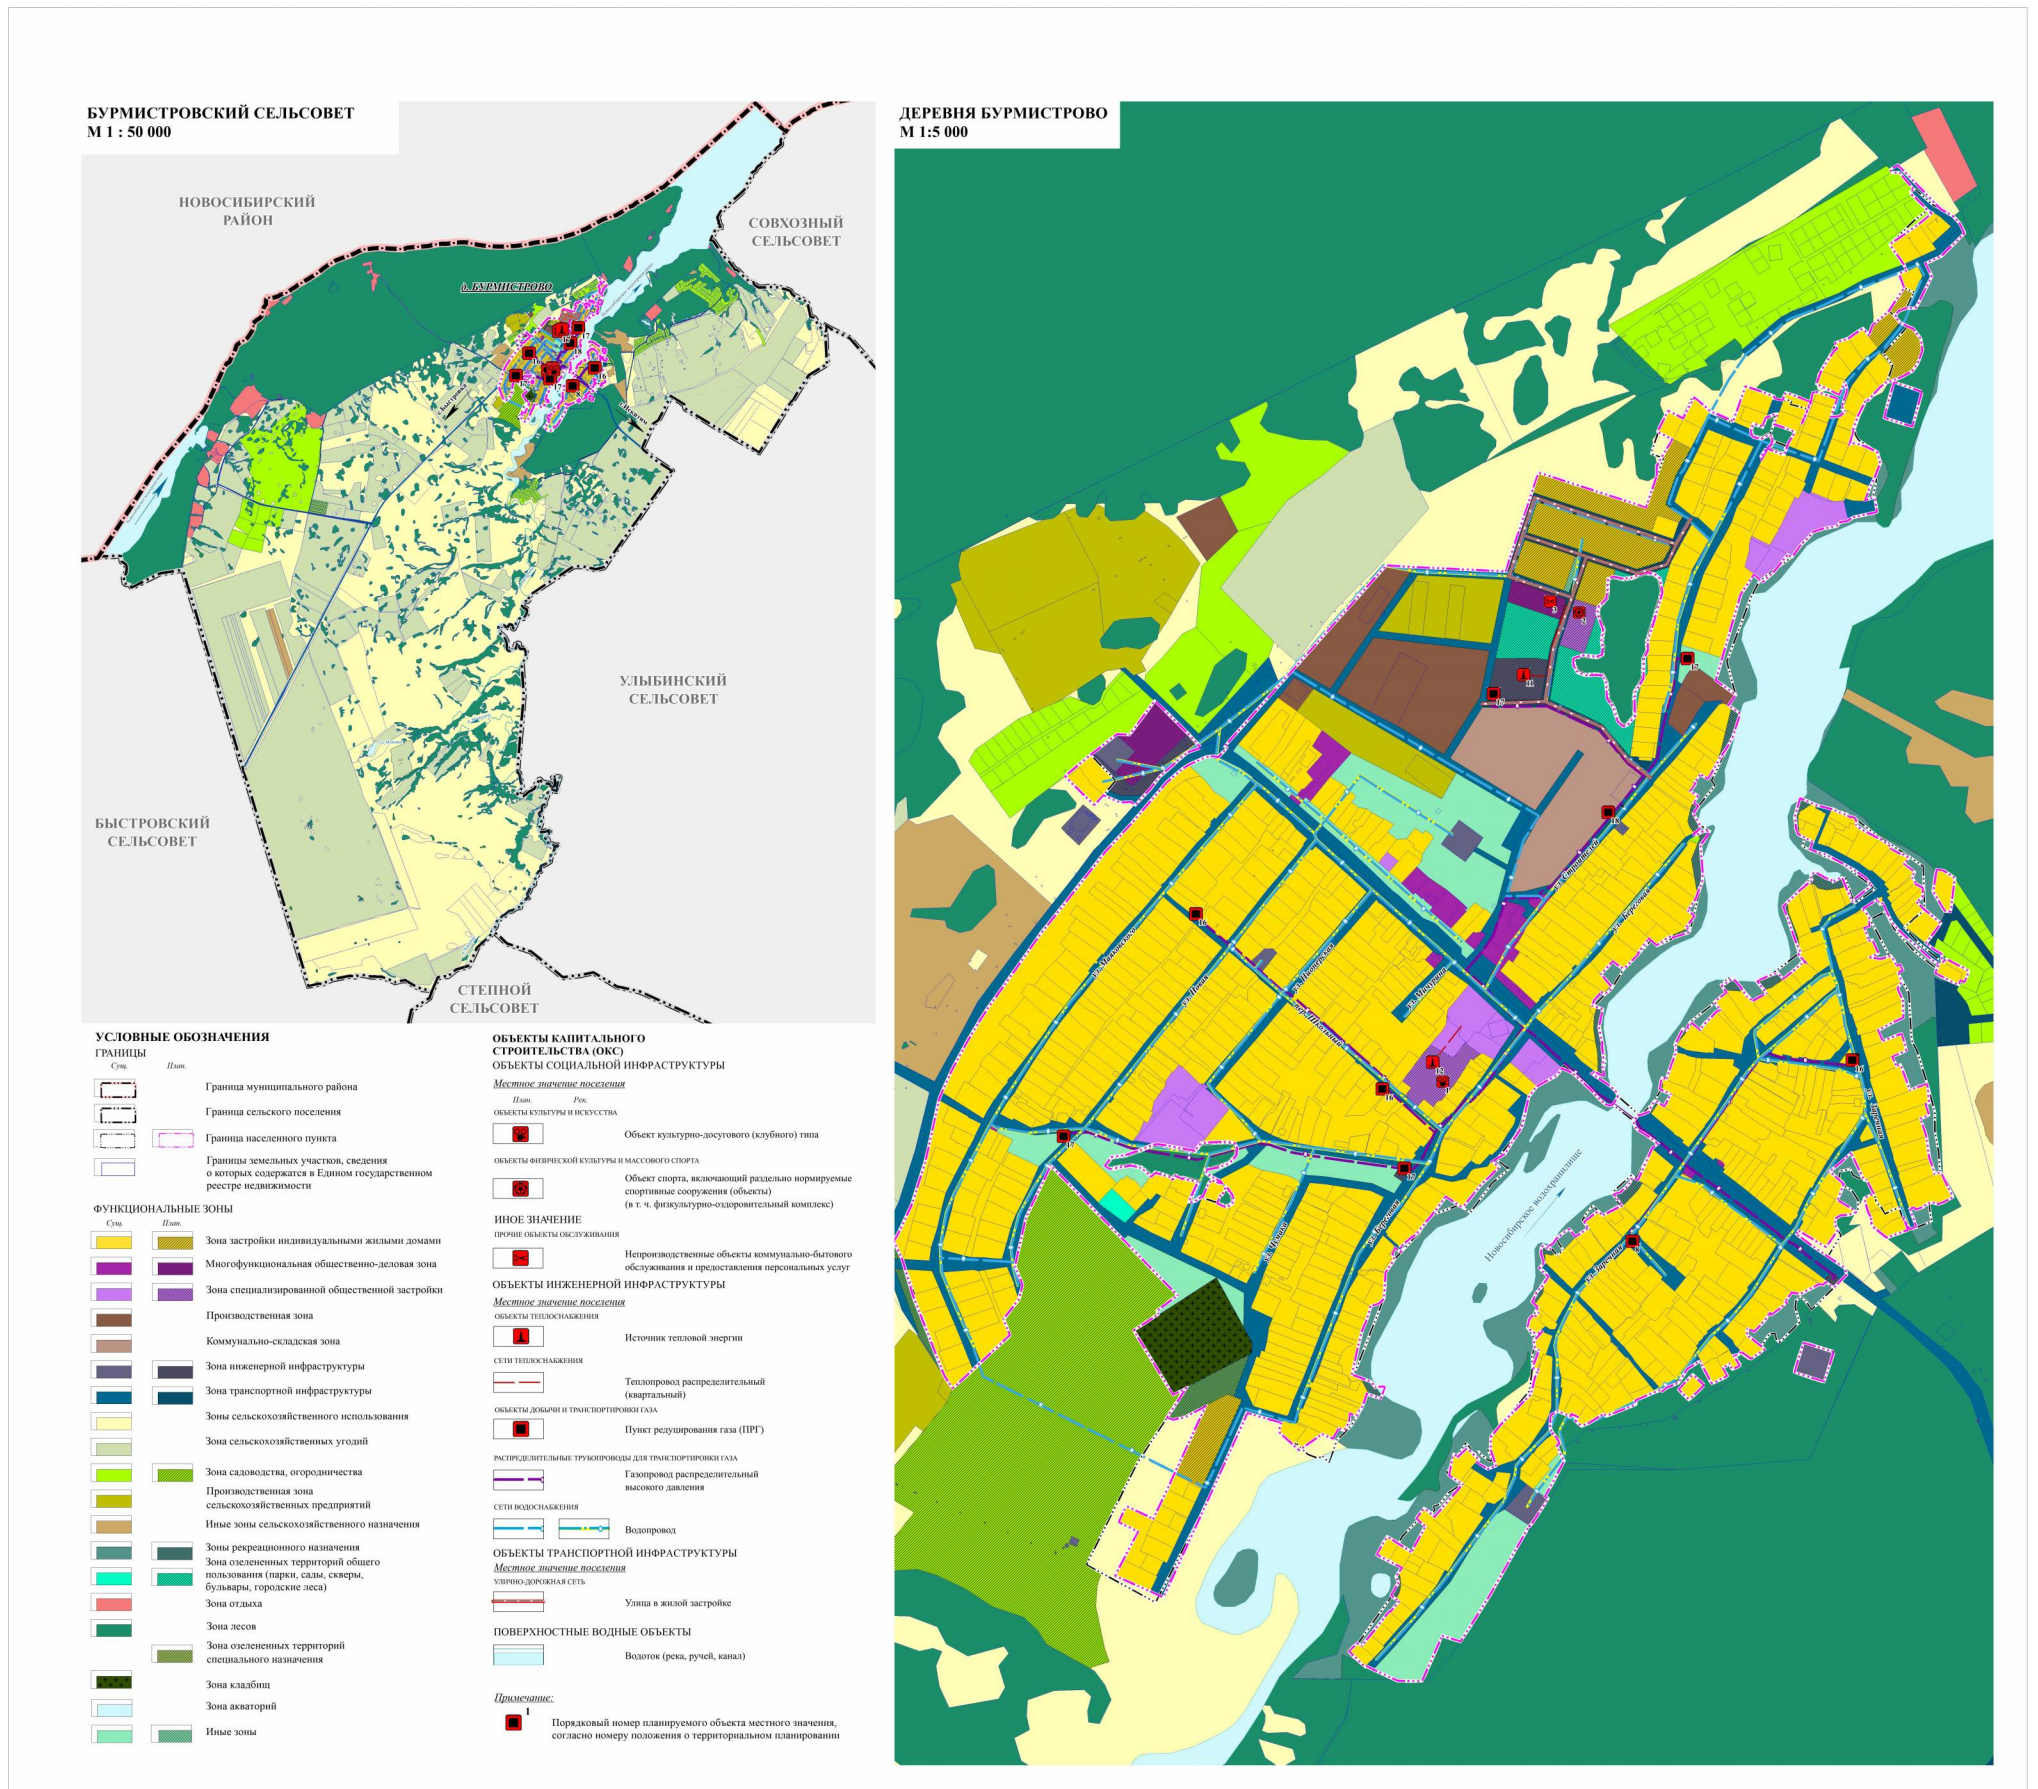

назначения							
14	Зона озелененных территорий общего пользования (парки, сады, скверы, бульвары, городские леса)	Площадь, га	3,04	0,03	–	–	–	–
15	Зона отдыха	Площадь, га	103,54	0,88	–	–	–	–
16	Зона лесов	Площадь, га	3056,66	25,96	–	–	–	–
17	Зона кладбищ	Площадь, га	3,00	0,03	–	–	–	–
18	Зона озелененных территорий специального назначения	Площадь, га	1,17	0,01	–	–	–	–
19	Зона акваторий	Площадь, га	604,43	5,1	–	–	–	–
20	Иные зоны	Площадь, га	13,91	0,2	–	–	–	–

ПРИЛОЖЕНИЕ № 2
к генеральному плану
Бурмистровского сельсовета Искитимского
района Новосибирской области

Карта планируемого размещения объектов местного значения