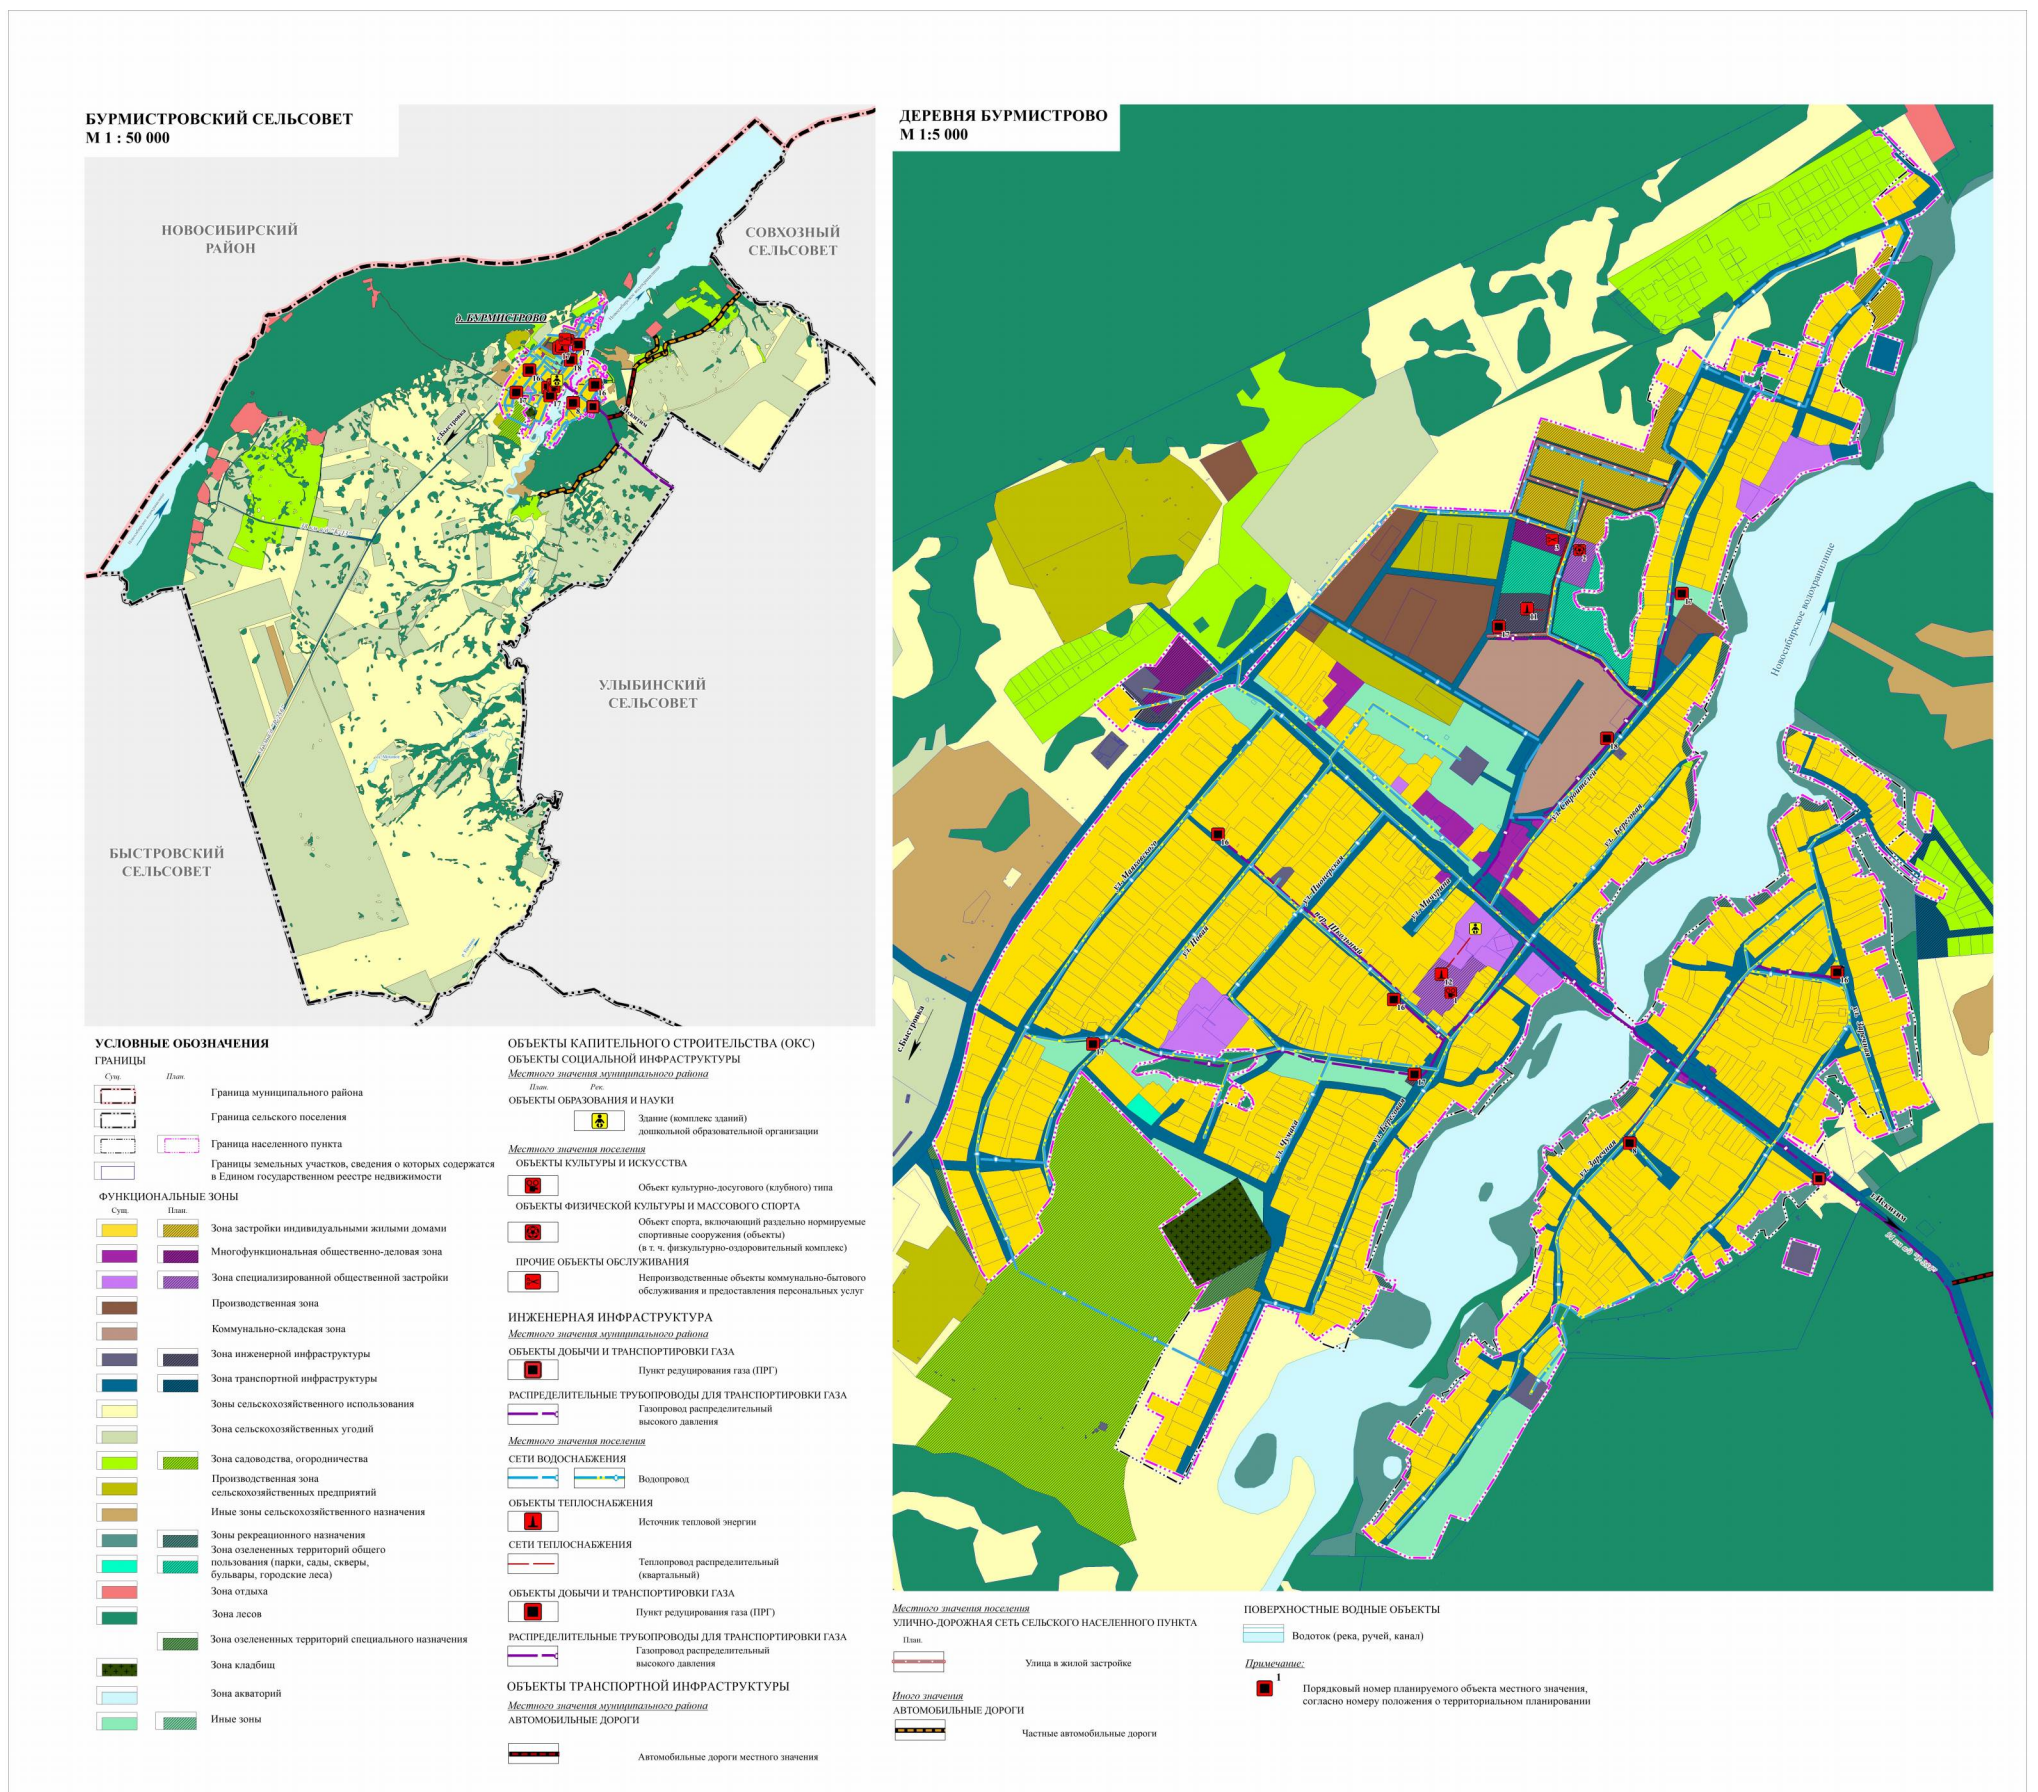

ПРИЛОЖЕНИЕ № 4
к генеральному плану
Бурмистровского сельсовета Искитимского
района Новосибирской области

Карта функциональных зон

ПРИЛОЖЕНИЕ № 5
к генеральному плану
Бурмистровского сельсовета
Искитимского района Новосибирской
области