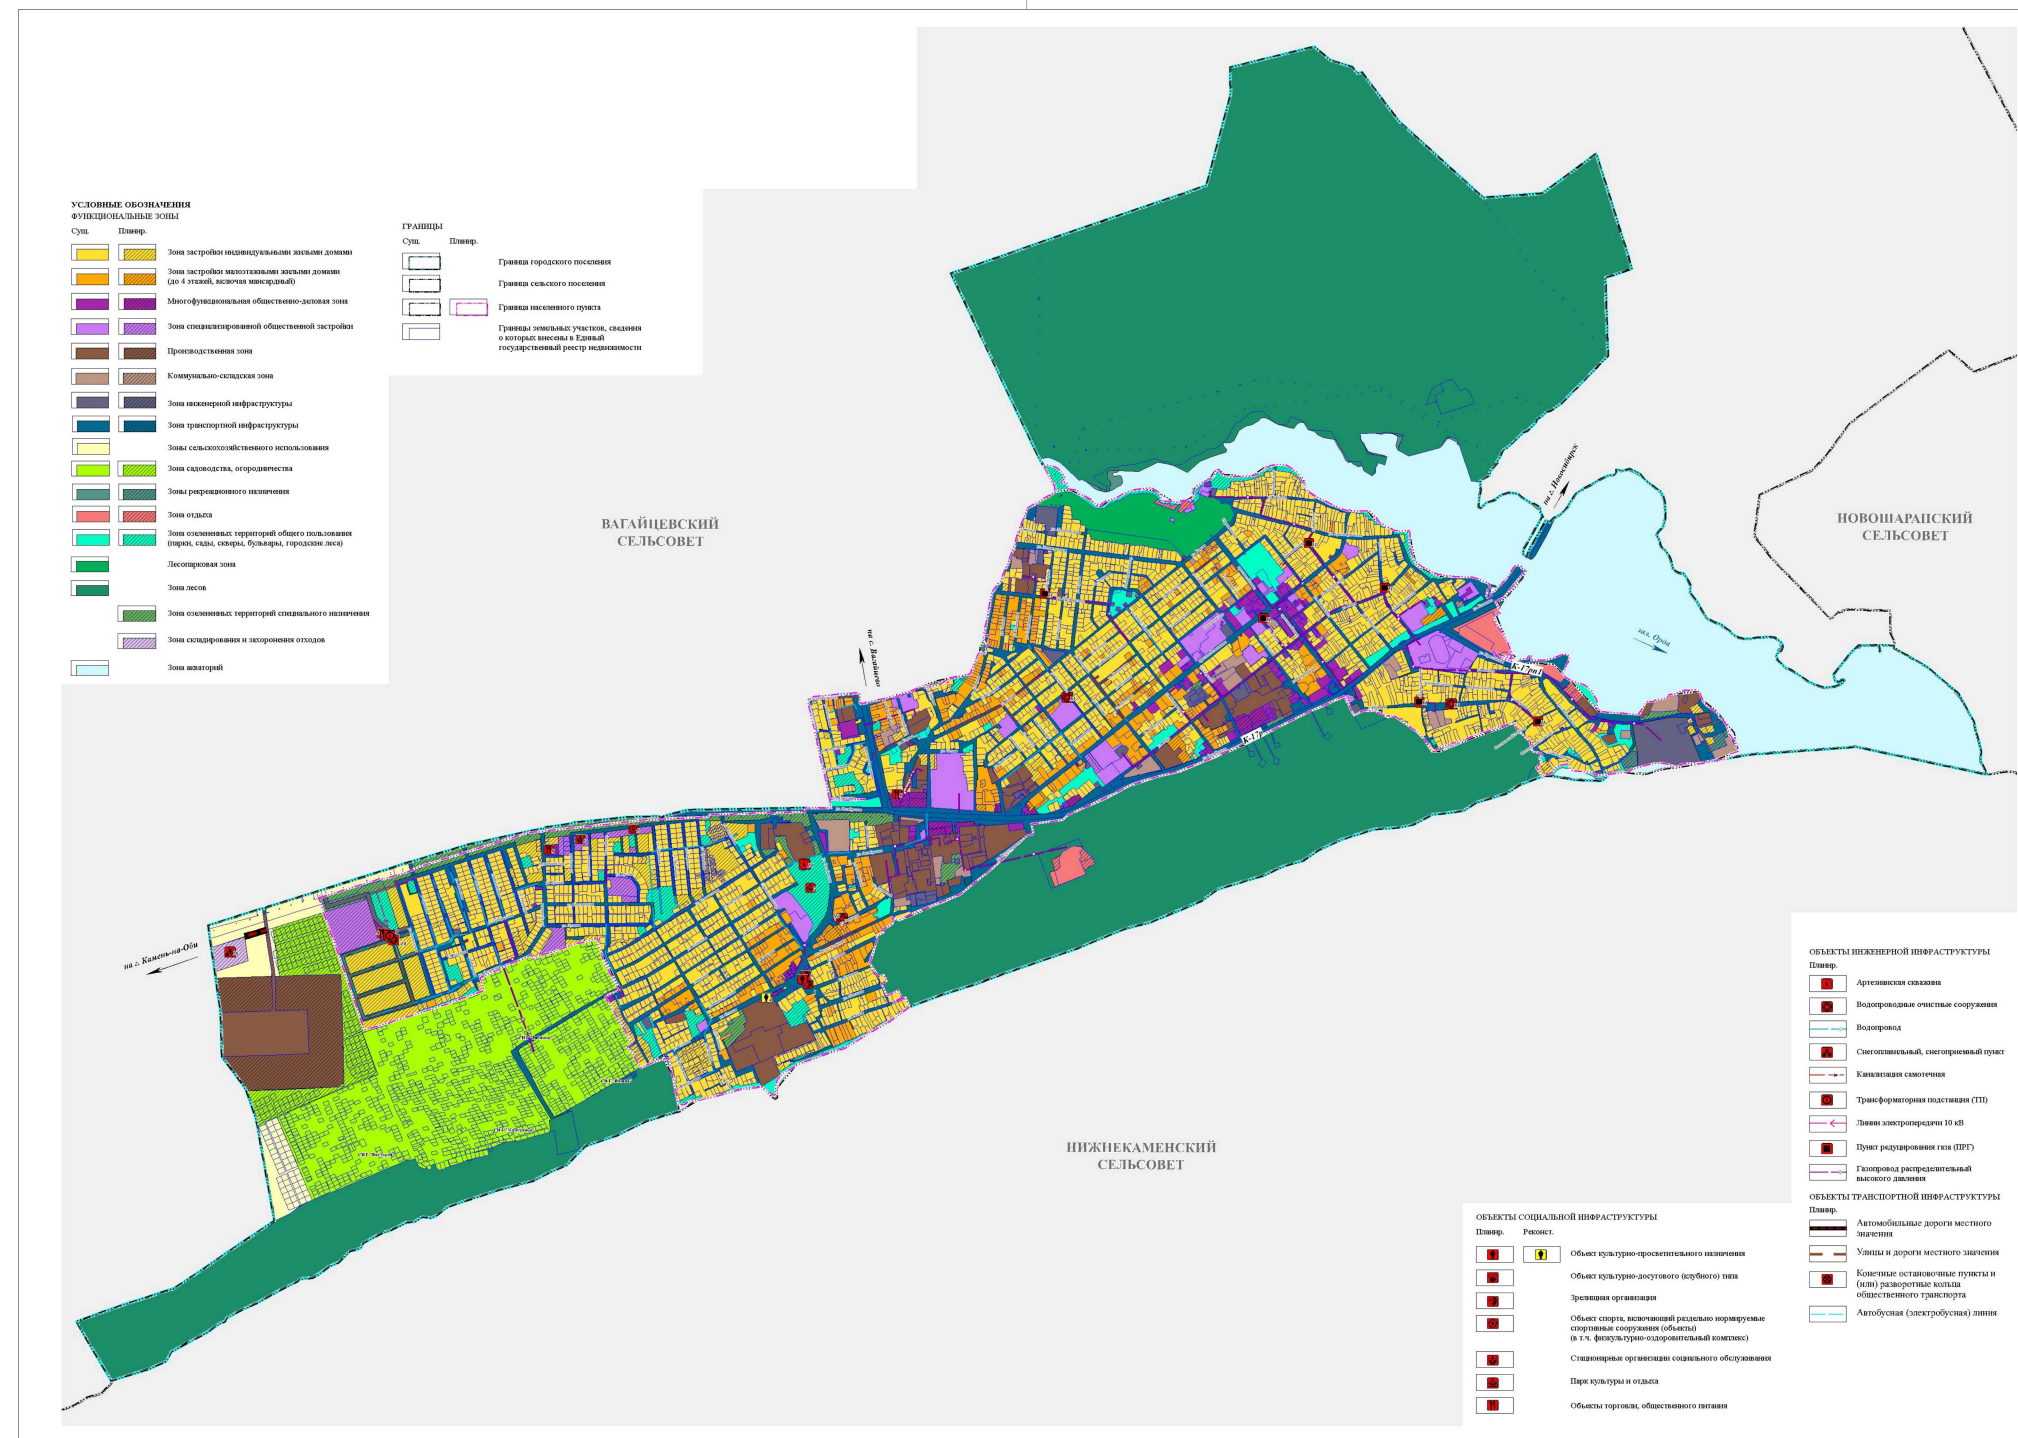

№	Наименование функциональной зоны	Параметры функциональных зон		Сведения о планируемых объектах федерального значения, объектах регионального значения, объектах местного значения
		Площадь зоны, га	%	
	бульвары, городские леса)			
13	Зона отдыха	10,6	0,4	–
14	Лесопарковая зона	22,5	1,0	–
15	Зона лесов	944,8	39,1	–
16	Зона акваторий	281,6	11,6	–
17	Зона озелененных территорий специального назначения	21,7	0,9	–
18	Зона складирования и захоронения отходов	2,8	0,1	<i>Объекты местного значения:</i> Планируемый к размещению снегоплавильный, снегоприемный пункт в р.п. Ордынское.

ПРИЛОЖЕНИЕ № 2
к генеральному плану городского поселения
рабочий поселок Ордынское Ордынского района
Новосибирской области

Карта планируемого размещения объектов местного значения