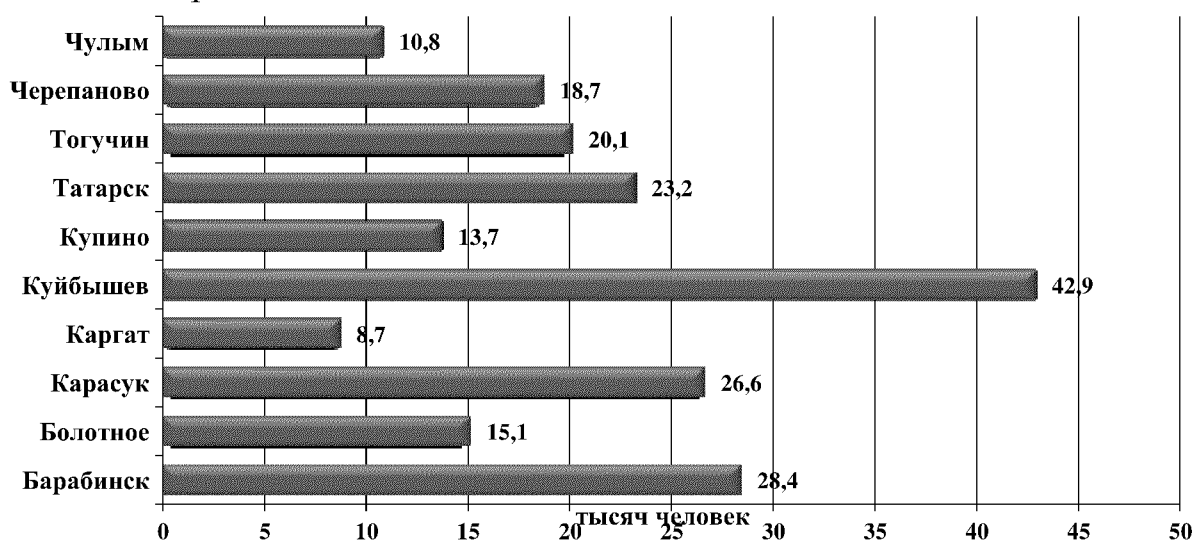

Рис. 6.2 Численность городского населения в малых городах Новосибирской области на начало 2022 года

Численность жителей поселков городского типа (рабочих поселков) в 2021 году составила 170,7 тыс. человек (7,7% городского населения). На один поселок в среднем приходится 10,7 тыс. человек. Наиболее крупными являются рабочие