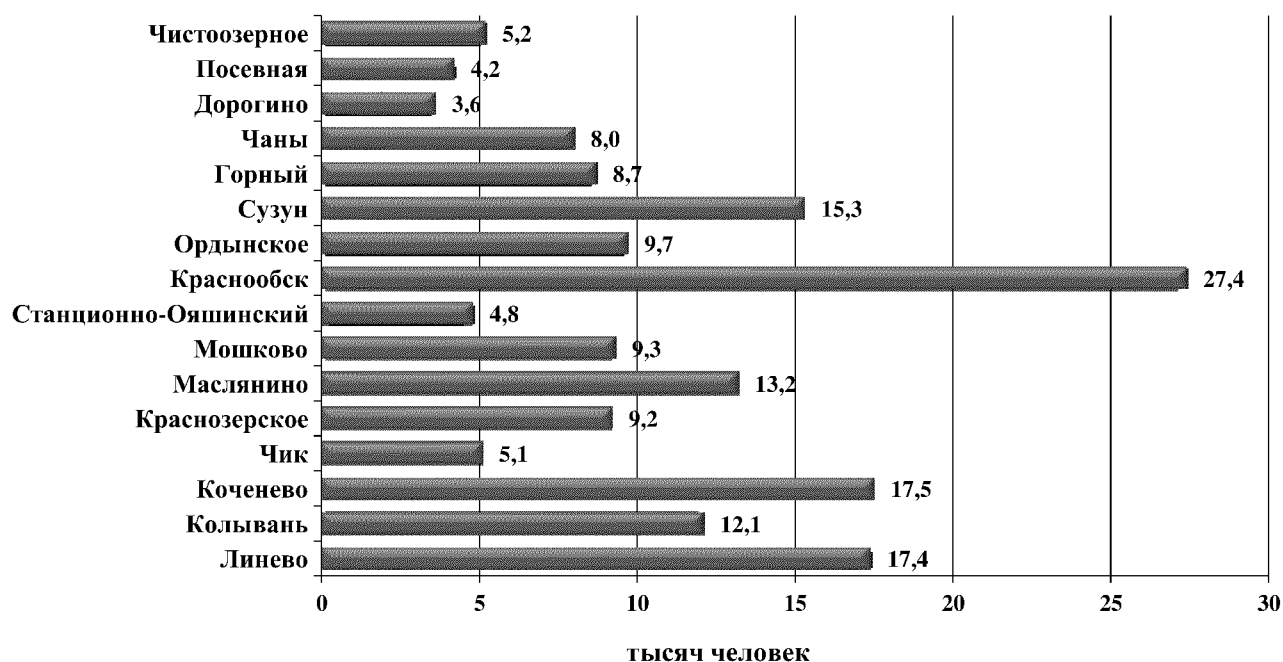

Рис. 6.3 Численность городского населения в поселках городского типа (кроме рабочего поселка Кольцово) Новосибирской области на начало 2022 года

В сельской местности области на начало 2022 года насчитывалось 427 сельских поселений (сельсоветов) и 1513 сельских населенных пунктов, из которых 58 (3,8%) – без населения.