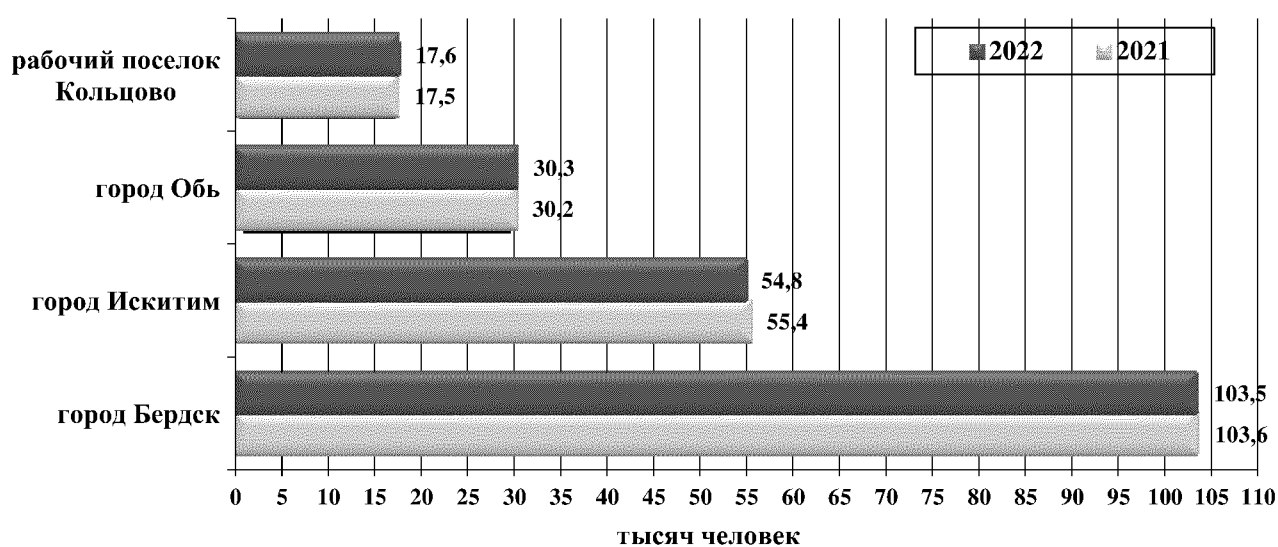

На рисунке 6.1 представлена численность городского населения в городских округах Новосибирской области (кроме г. Новосибирска) на начало 2021–2022 гг.

Рис. 6.1 Численность городского населения в городских округах Новосибирской области (кроме г. Новосибирска) на начало 2021-2022 гг.

379 тыс. горожан (17,2% городского населения) проживает в 10 малых городах с численностью до 50 тыс. человек и 16 поселках городского типа.

В среднем на один город приходится 21 тыс. человек. Наибольшая численность зафиксирована в г. Куйбышеве (42,9 тыс. человек), наименьшая – в г. Каргат (8,7 тыс.).

На рисунке 6.2 представлена численность городского населения в малых городах Новосибирской области на начало 2022 года.