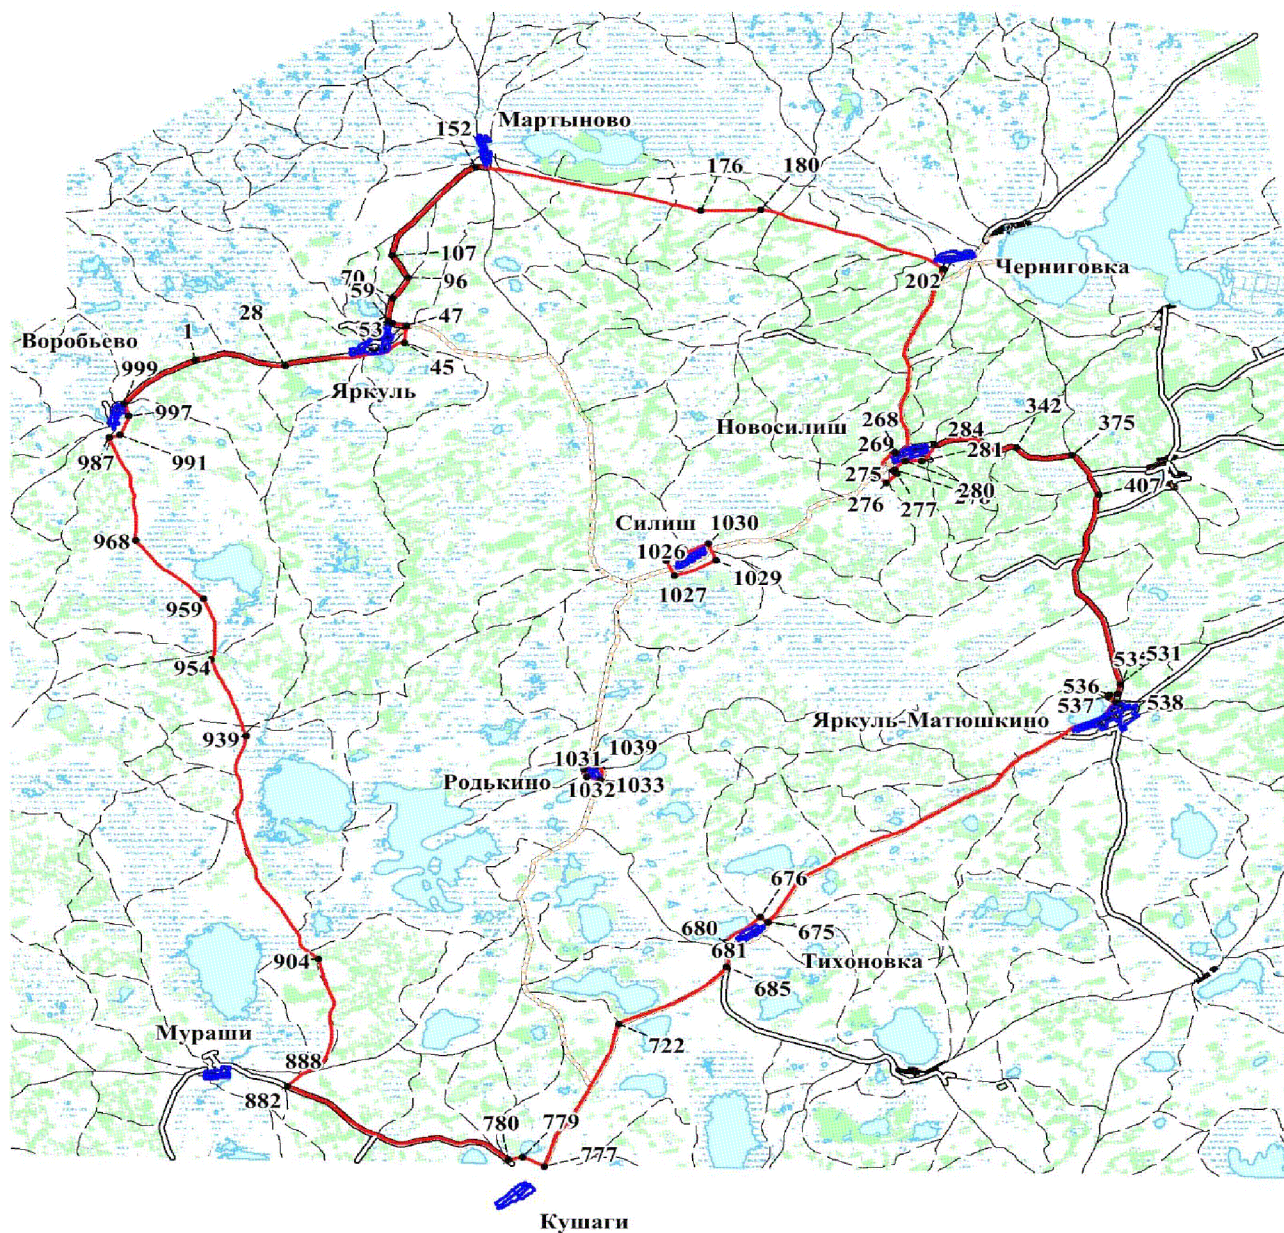

СХЕМА

расположения характерных поворотных точек границы  
государственного природного заказника "Усть-Тарковский" Новосибирской области  
для определения их местоположения на местности

Масштаб 1:250 000