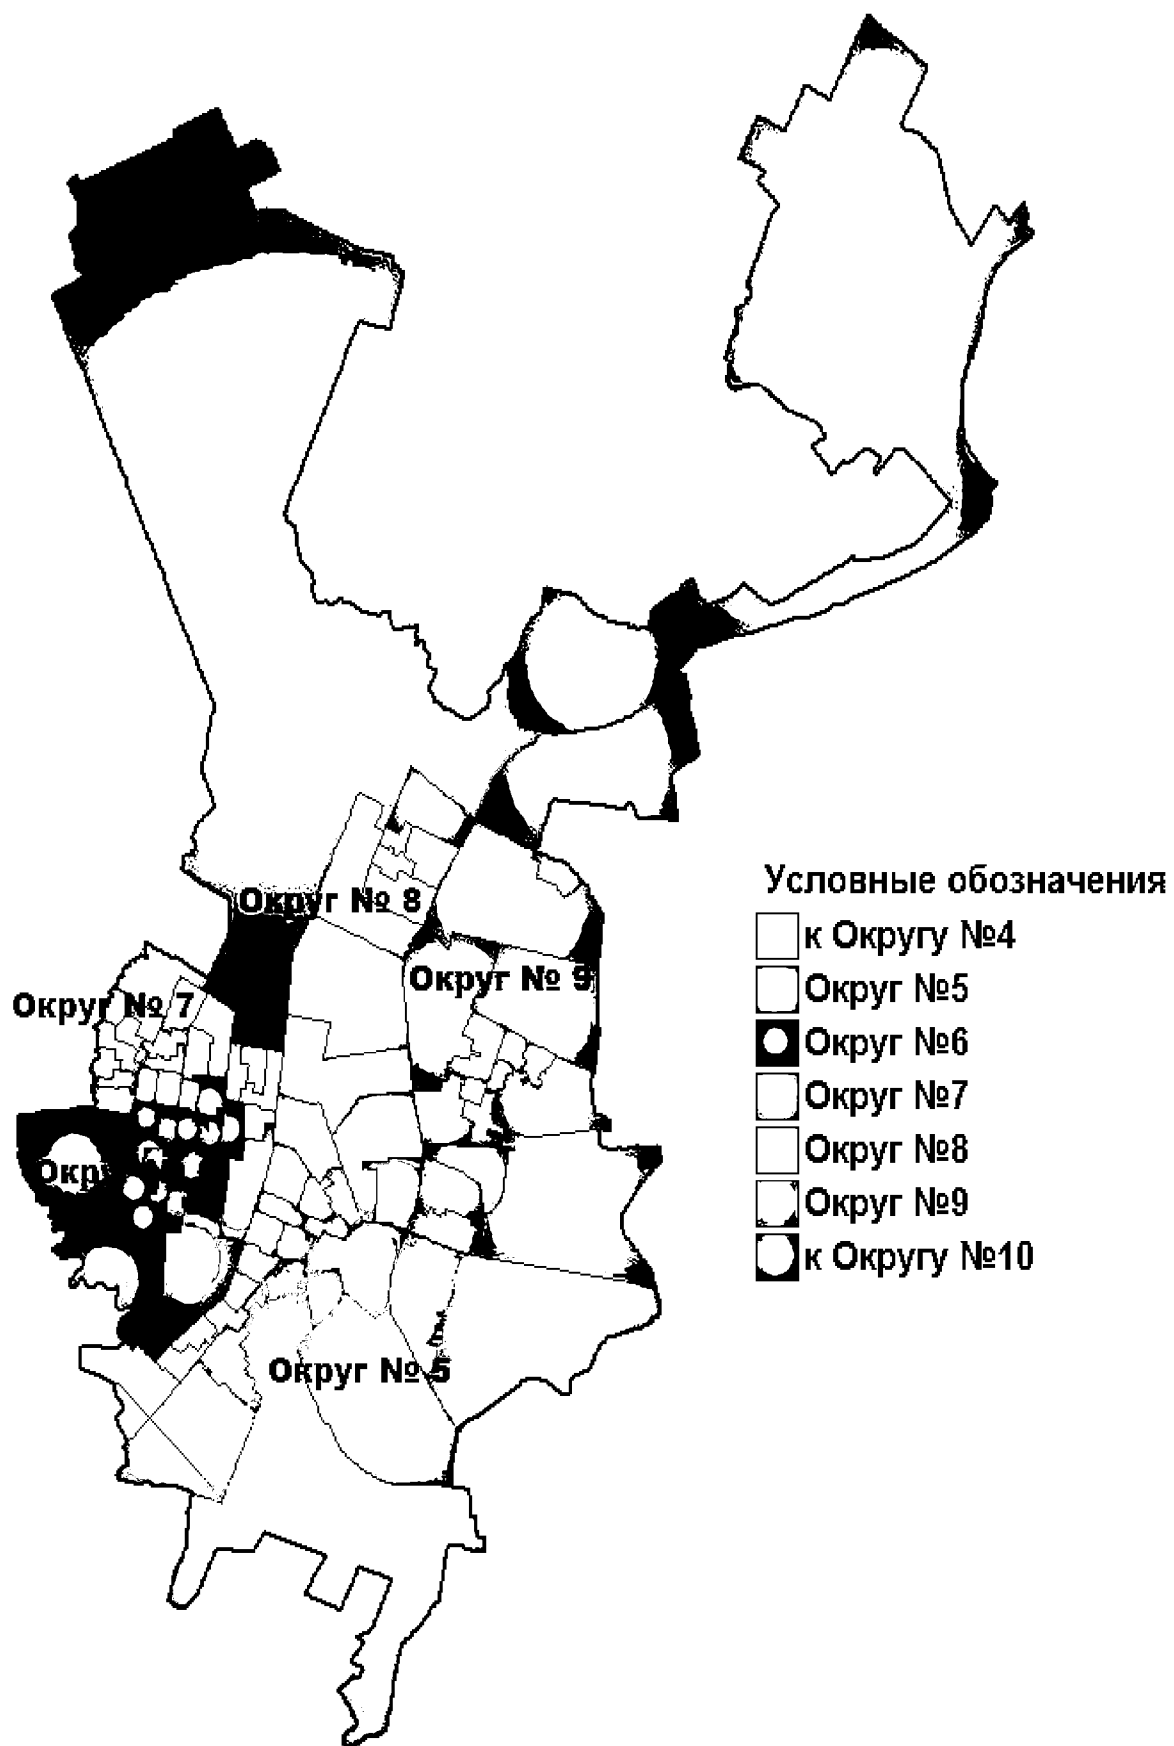

**«Графическое изображение Схемы одномандатных избирательных округов
для проведения выборов депутатов Новгородской областной Думы в 2016-2025 годах
Новгородская область»**

г. Великий Новгород

г. Боровичи