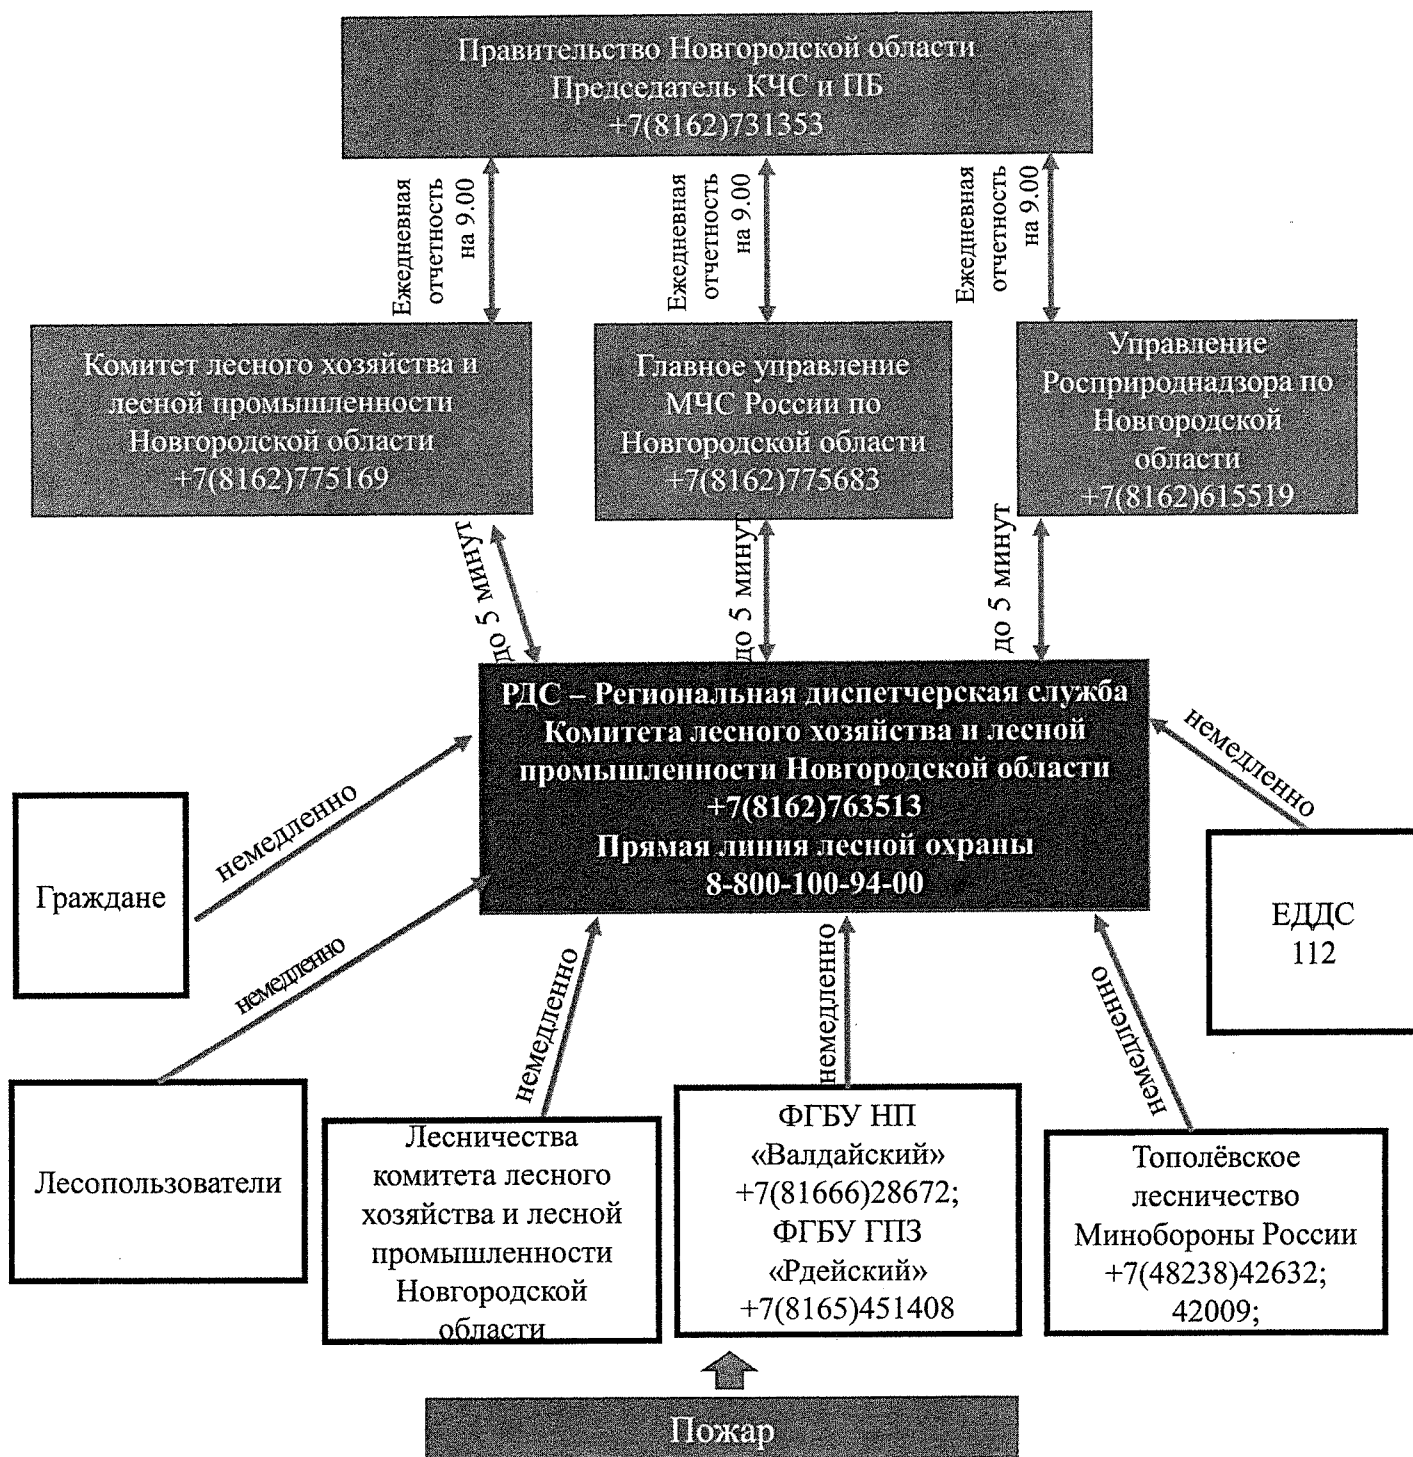

1	2	3	4	5	6	7
		проведение противопожарной пропаганды в средствах массовой информации осуществляется не реже одного раза в день	комитет	Мельников Валерий Михайлович	председатель комитета	+7(8162)770452

6. Меры по противопожарному обустройству населенных пунктов, объектов экономики и инфраструктуры, подверженных угрозе лесных пожаров

Таблица 6.1 – Мероприятия по противопожарному обустройству населенных пунктов, объектов экономики и инфраструктуры

№ п/п	Наименование объекта	Опашка (м)	Профилактические выжигания (га)	Противопожарные разрывы (м)	Уборка захламленности (га)
1.	Населенные пункты	237340	27,1	51530	26,9
2.	Объекты экономики	2000	3	600	9
3.	Инфраструктура (нефтепроводы, газопроводы, дороги, линии электропередач и др.)	600	-	7000	12
4.	Иные объекты	-	40	-	-
5.	ИТОГО по области	223540	70,1	11830	47,9

Схема 7.2 – Привлечение сил и средств пожаротушения пожарной охраны и аварийно-спасательных формирований, которые могут быть привлечены в установленном порядке к тушению лесных пожаров на территории Новгородской области

7. Схемы информационного обмена при координации работ, связанных с тушением лесных пожаров

Схема 7.1 – Оперативный обмен информацией о пожарной опасности и лесных пожарах Новгородской области