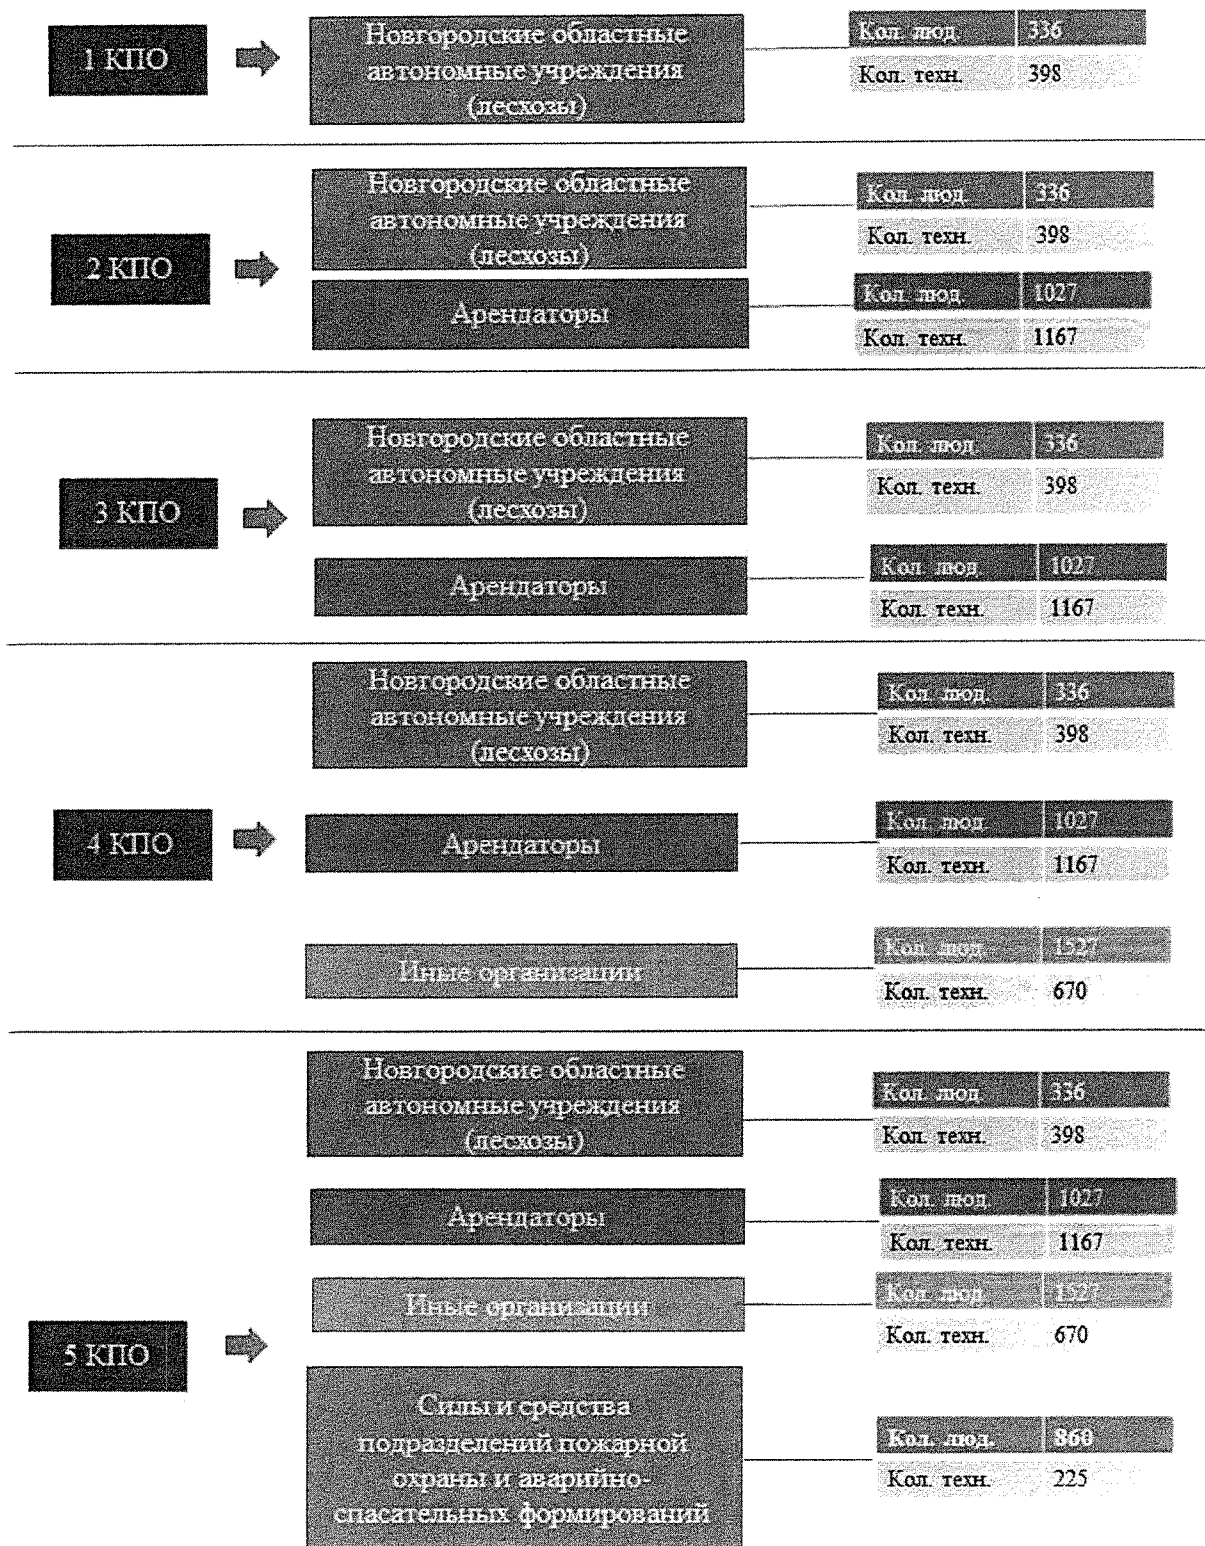

Схема 7.3 – Карта-схема межмуниципального взаимодействия сил и средств пожаротушения с сопредельными территориями муниципальных образований