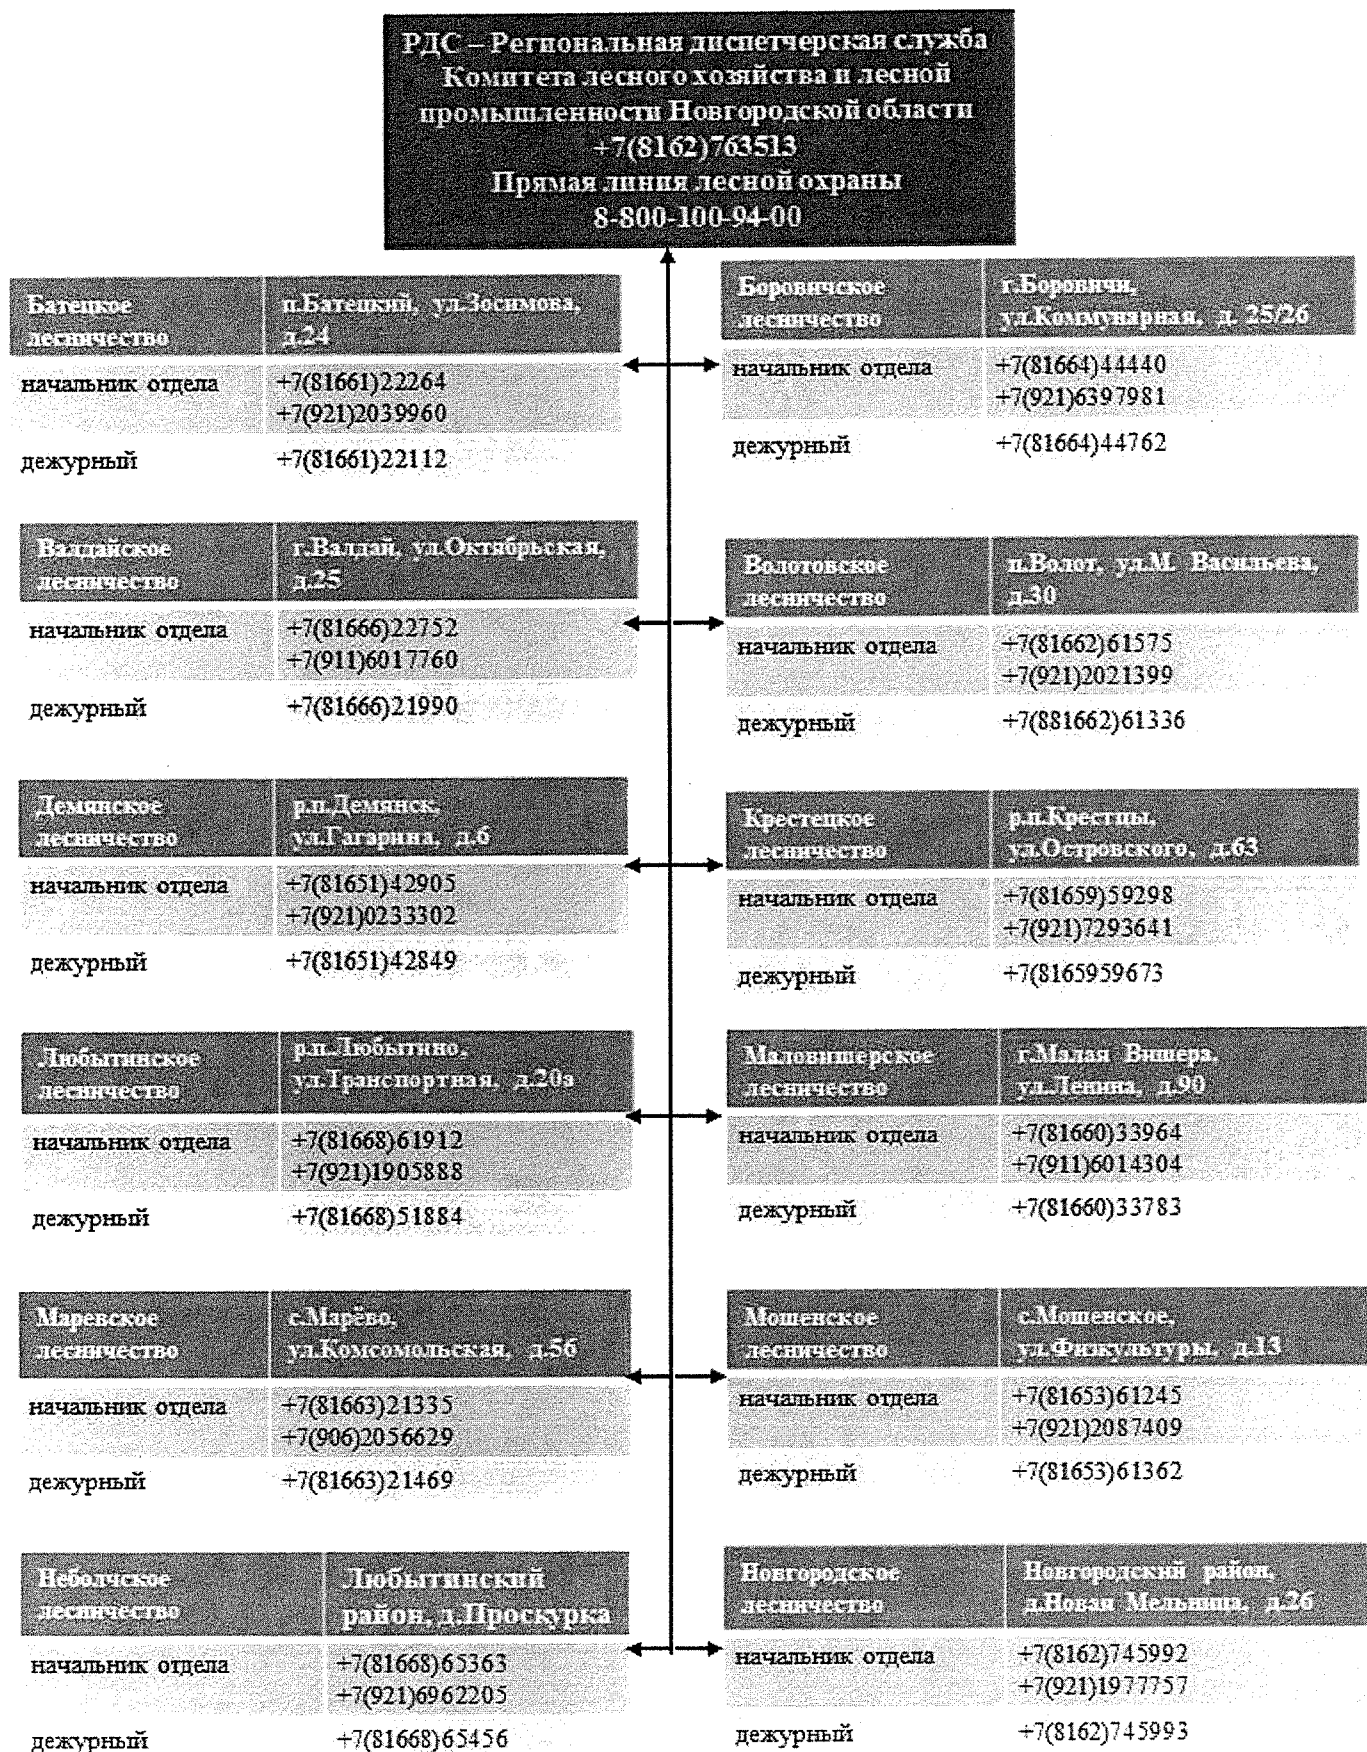

Продолжение схемы - 7.4

Новоселкиское лесничество	Великий Новгород, ул. Ильина, д. 38	Окуловское лесничество	г. Окуловка, ул. Фрунзе, д. 16а
начальник отдела	+7(8162)679044 +7(911)6027716	начальник отдела	+7(81657)22910 +7(911) 6022773
дежурный	+7(8162)633419	дежурный	+7(81657)22018
Парфинское лесничество	р.п. Парфино, ул. Рабочая, д. 14	Пестовское лесничество	г. Пестово, ул. Меглинская, д. 8
начальник отдела	+7(81650) 61165 +7(911)6002784	начальник отдела	+7(81669)51970 +7(960)2001539
дежурный	+7(81650)64241	дежурный	+7(81669)52957
Поддорское лесничество	с. Поддорье, ул. Полевая, д. 7а	Солецкое лесничество	г. Солены, ул. Железнодорожная, д. 1
начальник отдела	+7(81658)71244 +7(921)8410760	начальник отдела	+7(81655)30944 +7(911)0400912
дежурный	+7(81658)71698	дежурный	+7(81655)30946
Старорусское лесничество	г. Старая Русса, ул. Соболева	Хвойнинское лесничество	р.п. Хвойная, ул. Советская, д. 38
начальник отдела	+7(81652)58634 +7(921)8414140	начальник отдела	+7(81667)50570 +7(921)2054506
дежурный	+7(81652)58472	дежурный	+7(81667)50376
Холмское лесничество	г. Холы, ул. Съездовская, д. 3	Шимское лесничество	р.п. Шимск, ул. Лесная, д. 2б
начальник отдела	+7(81654)51203 +7(921)2079697	начальник отдела	+7(81656)54713 +7(921)1946426
дежурный	+7(81654)51641	дежурный	+7(81656)54107
Чудовское лесничество	г. Чудово, ул. Ленина, д. 21	ФГБУ ГПЗ «Рдейский»	г. Чудово, ул. Ленина, д. 21
начальник отдела	+7(81665)55675 +7(921)1909007	начальник отдела	+7(911)6087147 +7(8165)451408
дежурный	+7(81665)46205		
ФГБУ НП «Валдайский»	г. Чудово, ул. Ленина, д. 21	Тополёвское лесничество Минобороны России	г. Чудово, ул. Ленина, д. 21
начальник отдела	+7(81666)28672 +7(911)6014087	начальник отдела	+7(920)1504110 +7(48238)42632