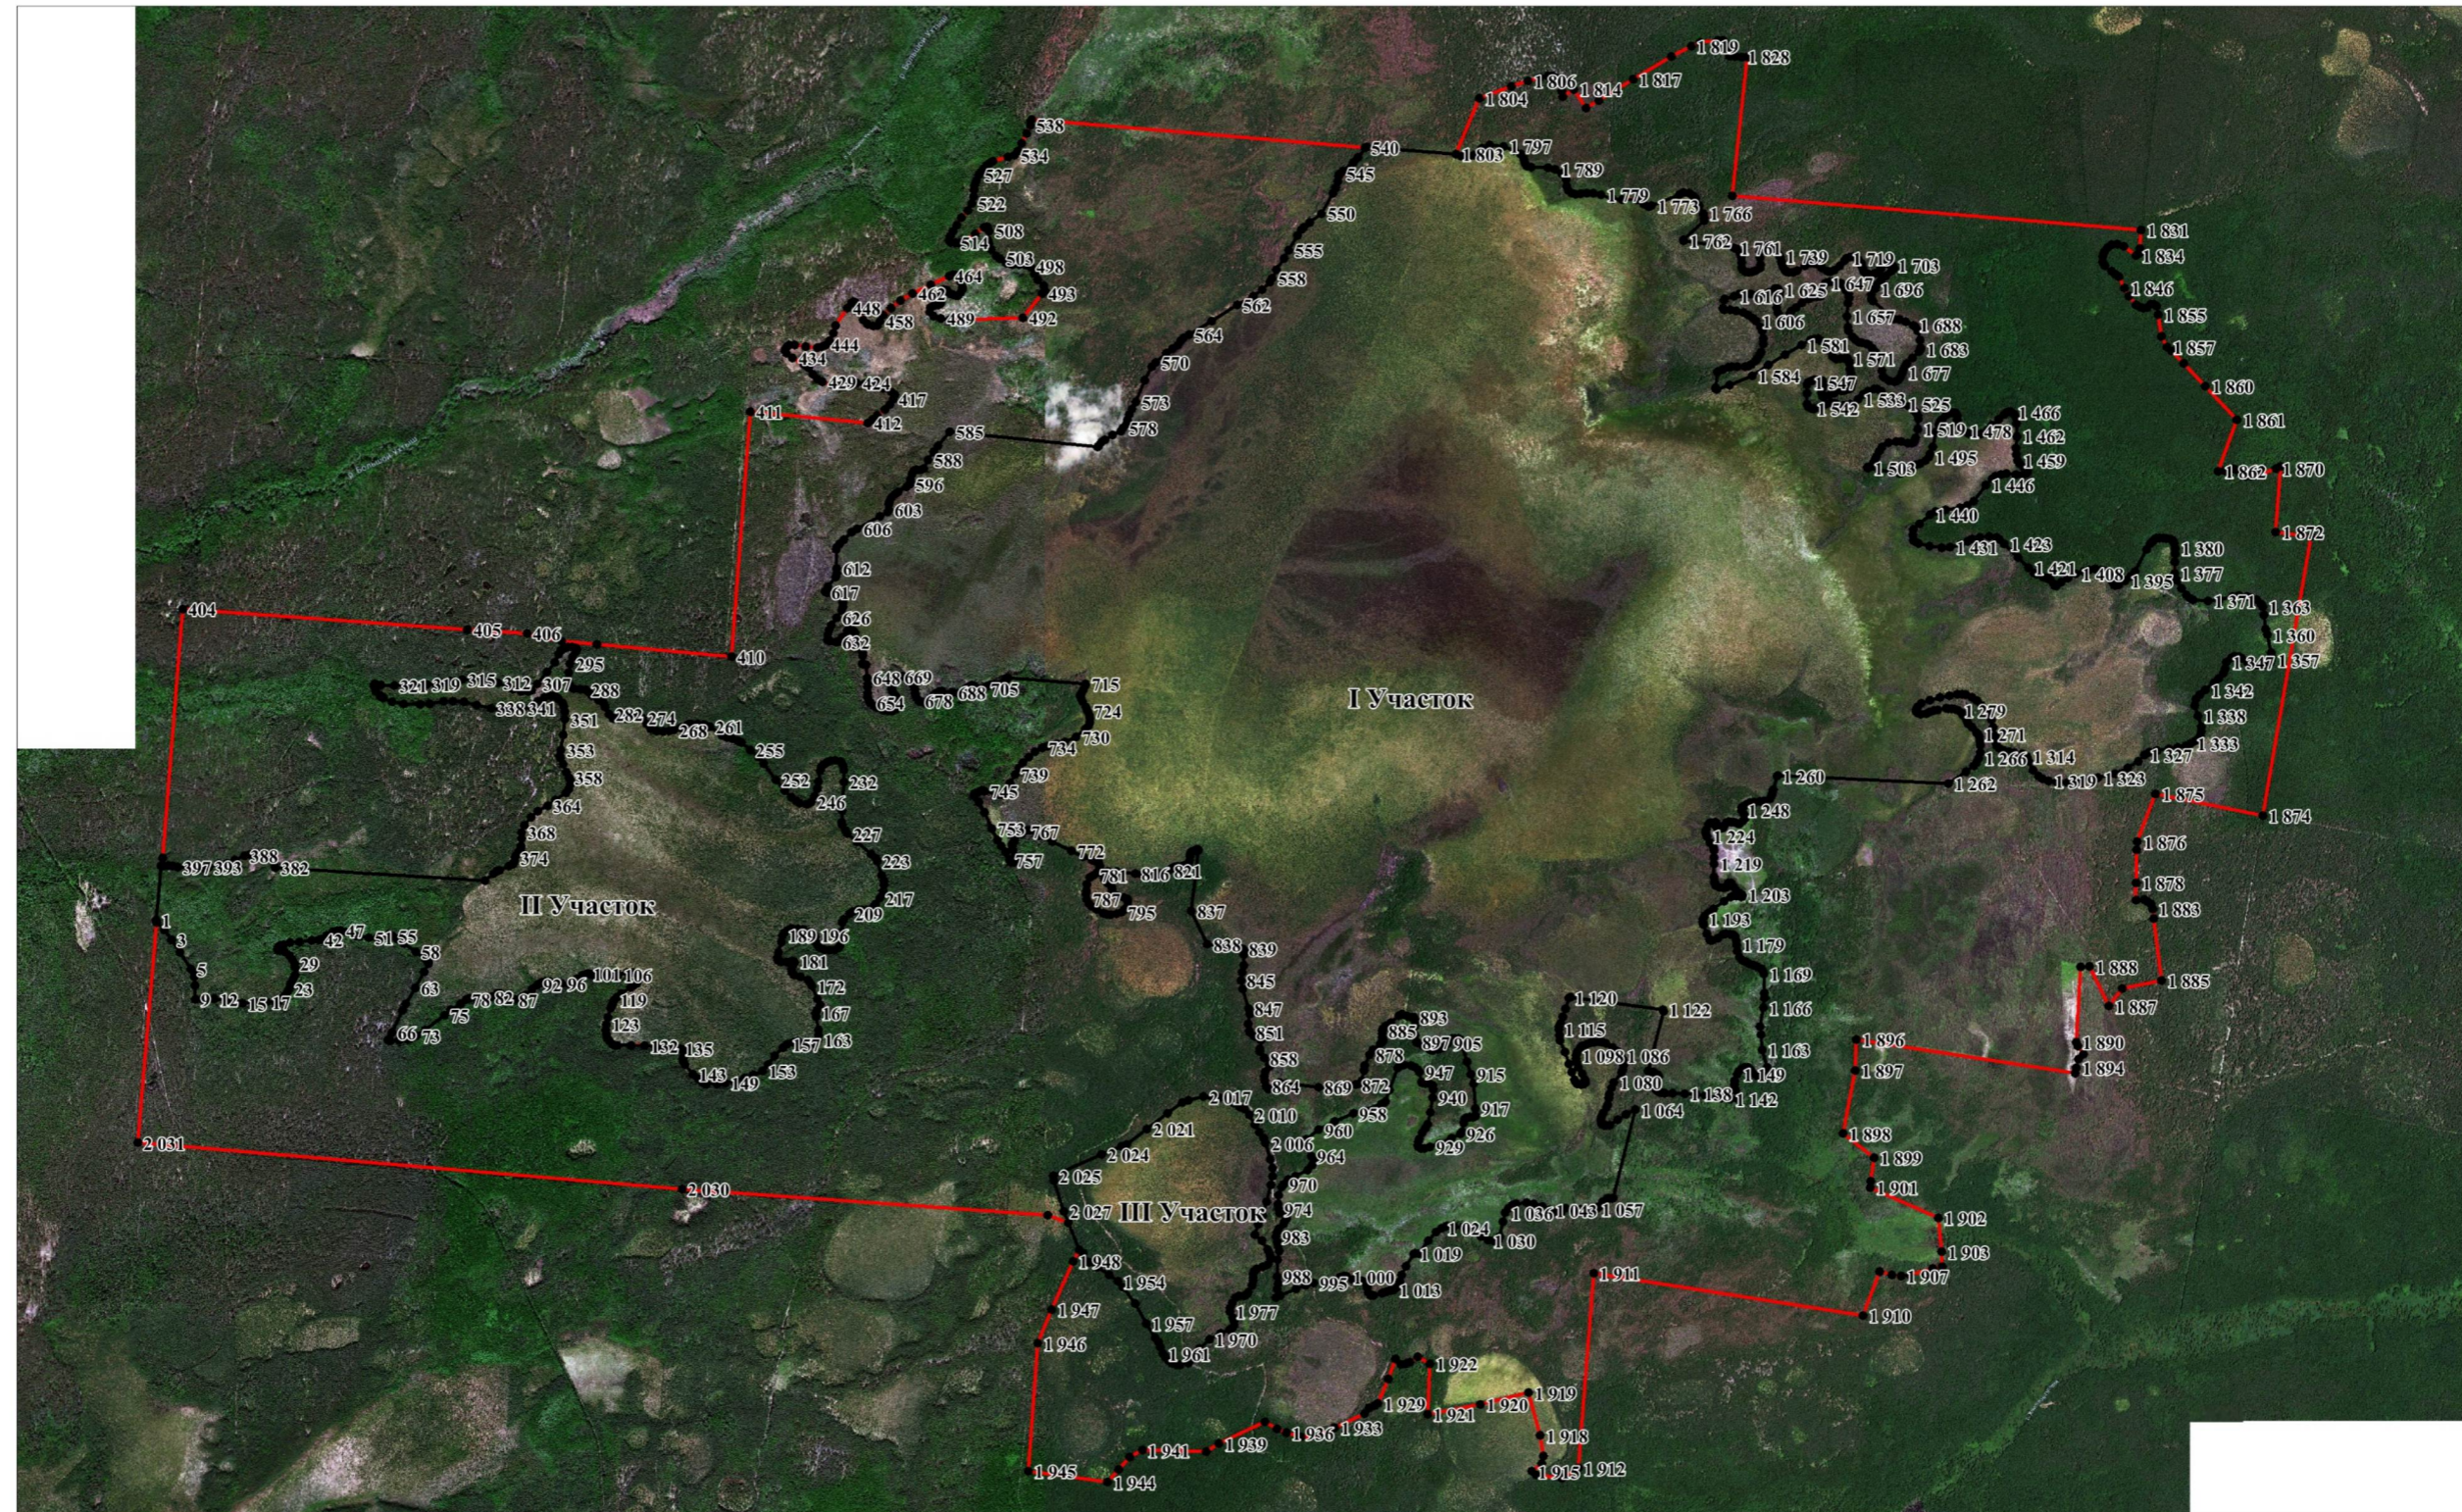

СХЕМА ГРАНИЦ ОХРАННОЙ ЗОНЫ ПАМЯТНИКА ПРИРОДЫ РЕГИОНАЛЬНОГО ЗНАЧЕНИЯ «БОЛОТА ЯМНОЕ, ЯГОДНОЕ, БУТИНО»

Масштаб 1:25000

Условные обозначения:

- граница памятника природы регионального значения «Болота Ямное, Ягодное, Бутино»
- граница охранной зоны памятника природы регионального значения «Болота Ямное, Ягодное, Бутино»
- - обозначения поворотной точки границы охранной зоны памятника природы регионального значения «Болота Ямное, Ягодное, Бутино»