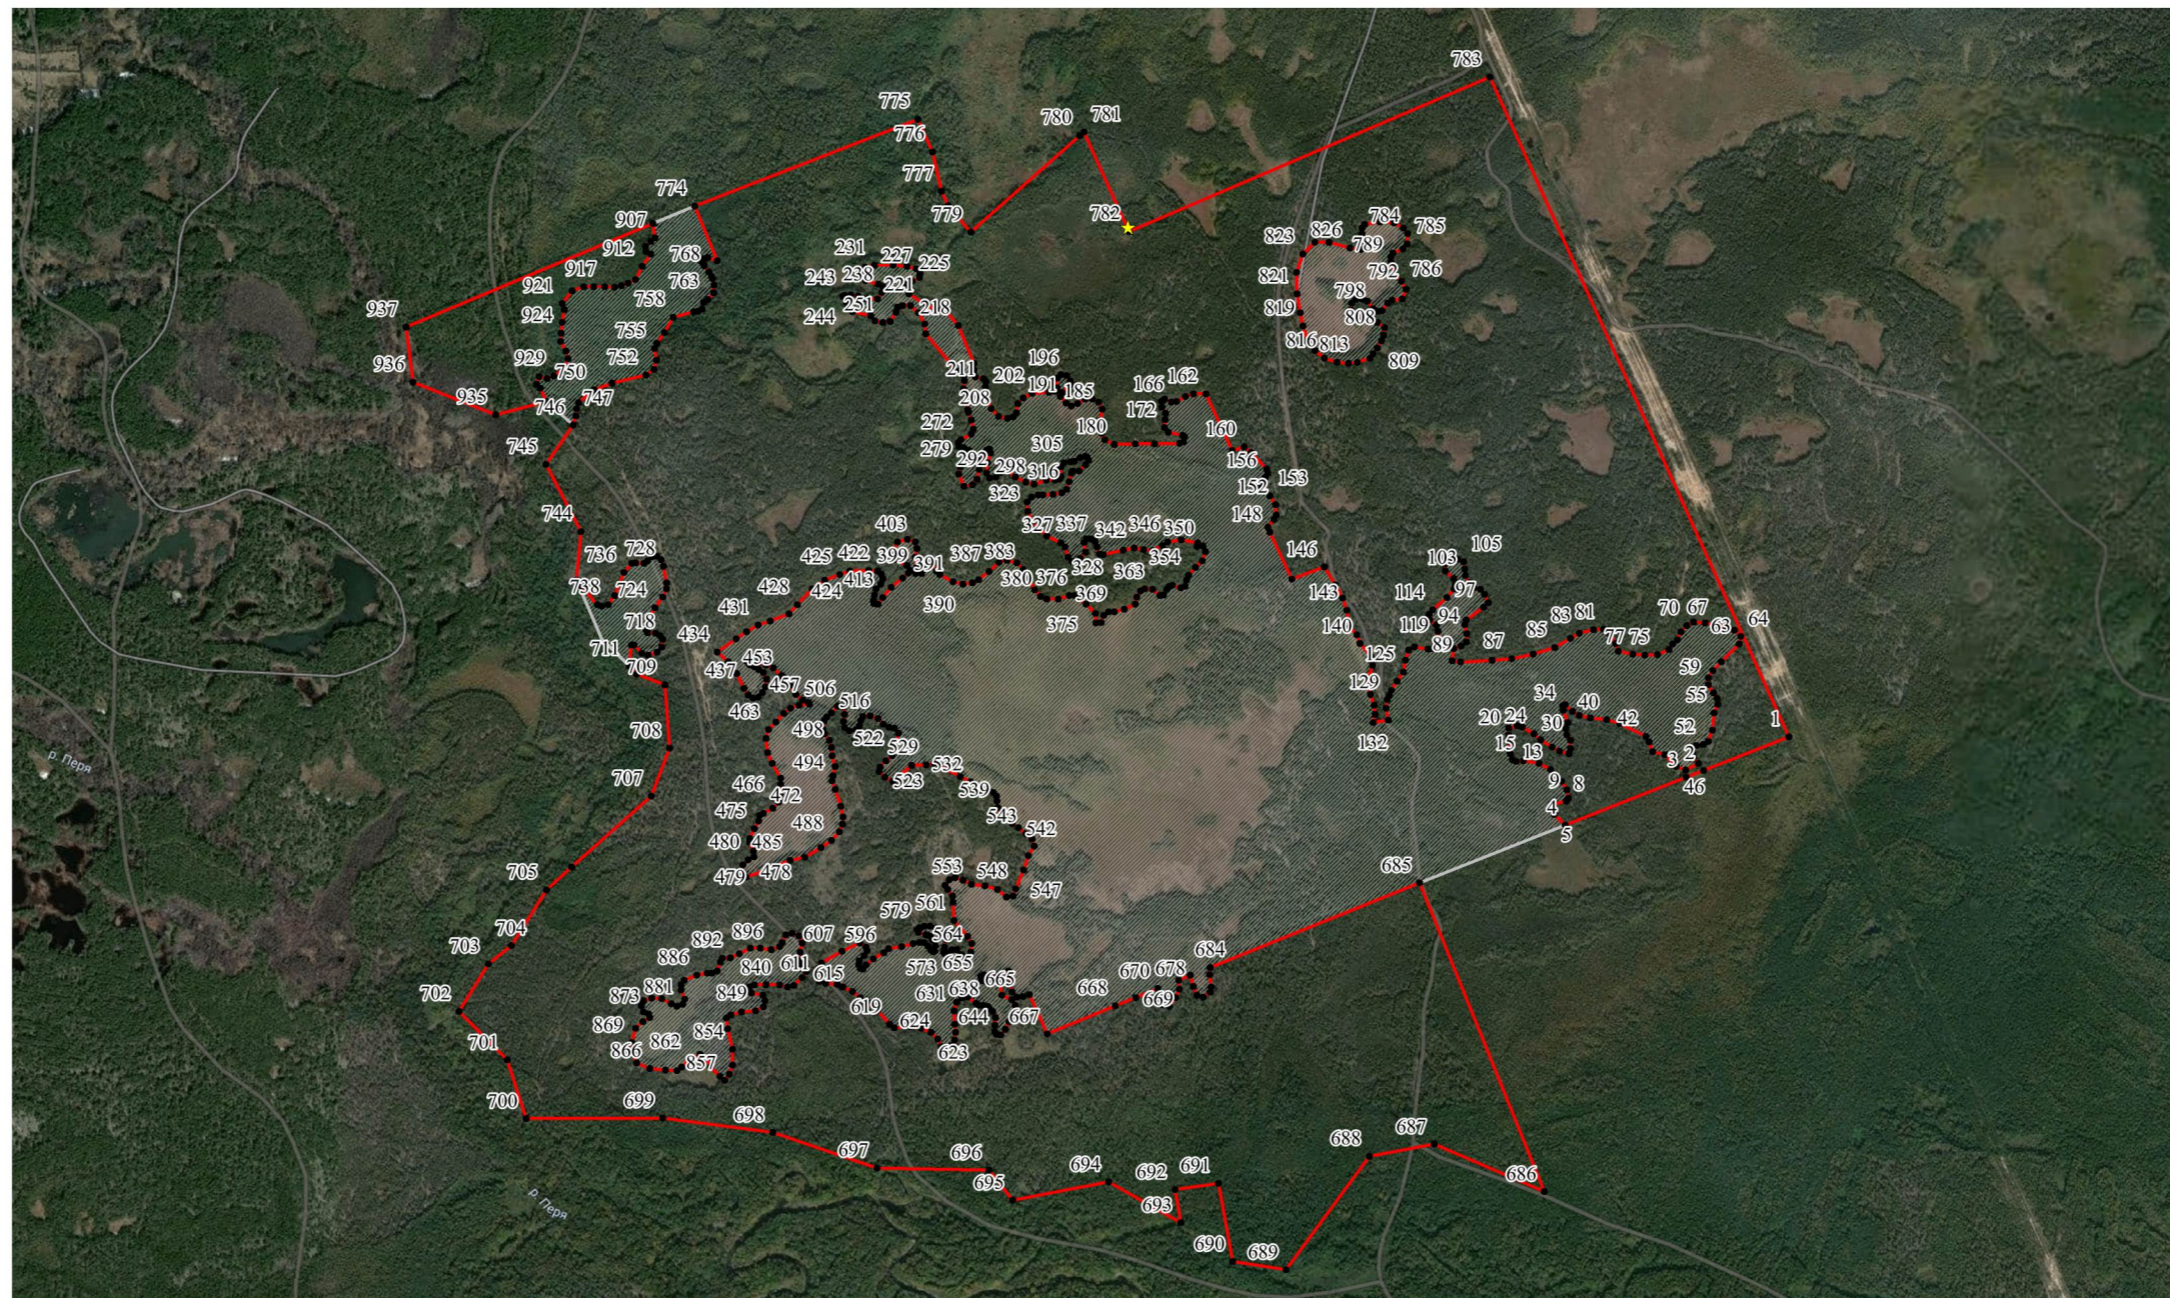

Губернатор

Г.С.Никитин

**Границы
охранной зоны памятника природы регионального значения «Болото Большое-1»**

**СХЕМА ГРАНИЦ ОХРАННОЙ ЗОНЫ ПАМЯТНИКА ПРИРОДЫ РЕГИОНАЛЬНОГО ЗНАЧЕНИЯ
"БОЛОТО БОЛЬШОЕ-1"
С УЧЕТОМ КВАРТАЛЬНОЙ СЕТИ СОСНОВСКОГО РАЙОННОГО ЛЕСНИЧЕСТВА
СОСНОВСКОГО УЧАСТКОВОГО ЛЕСНИЧЕСТВА**

Масштаб 1:16000

Условные обозначения:

-  - границы памятника природы регионального значения "Болото Большое-1"
-  - границы охранной зоны памятника природы регионального значения "Болото Большое-1"

СХЕМА ГРАНИЦ ОХРАННОЙ ЗОНЫ ПАМЯТНИКА ПРИРОДЫ РЕГИОНАЛЬНОГО ЗНАЧЕНИЯ "БОЛОТО БОЛЬШОЕ-I"

Масштаб 1:75000

Условные обозначения:

-  - границы памятника природы регионального значения "Болото Большое-I"
-  - границы охранной зоны памятника природы регионального значения "Болото Большое-I"

**СХЕМА ГРАНИЦ ОХРАННОЙ ЗОНЫ ПАМЯТНИКА ПРИРОДЫ РЕГИОНАЛЬНОГО ЗНАЧЕНИЯ
"БОЛОТО БОЛЬШОЕ-I"
С УКАЗАНИЕМ ПОВОРОТНЫХ ТОЧЕК**

I. Сведения о границах охранной зоны памятника природы регионального значения «Болото Большое-1» (далее - объект)

Сведения об объекте		
№ п/п	Характеристики объекта	Описание характеристик
1	2	3
1	Местоположение объекта	Сосновский муниципального округ Нижегородской области на землях лесного фонда в пределах кварталов (частично) №№ 23-25, 34-36, 54 Сосновского участкового лесничества Сосновского районного лесничества
2	Площадь объекта +/- величина погрешности определения площади (Р +/- Дельта Р)	Общая площадь объекта – 512,7 га