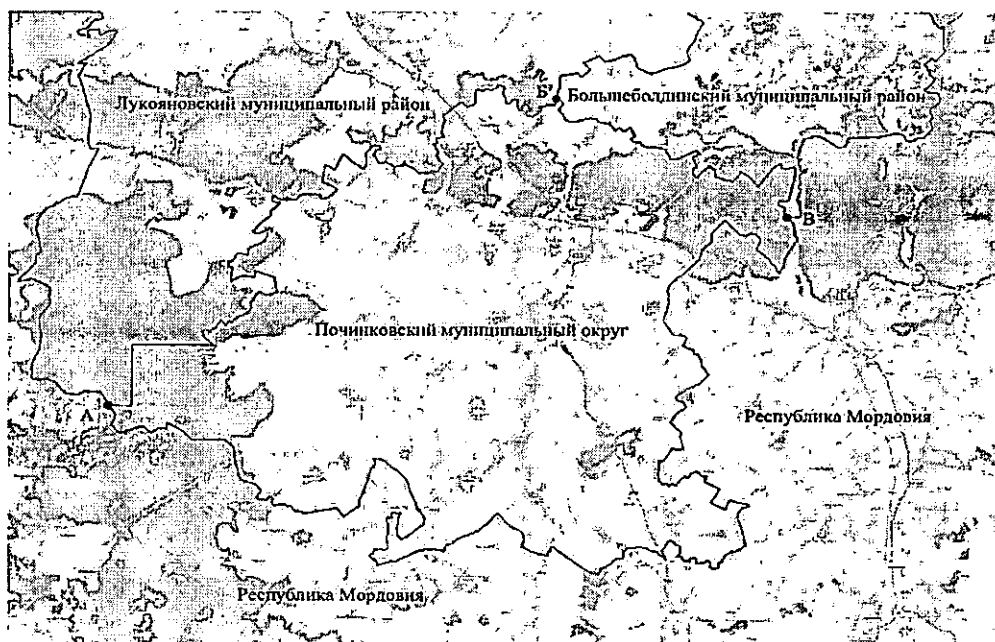

138, 154 Ужовского лесничества Починковского лесхоза, по западной границе квартала 139 Ужовского лесничества Починковского лесхоза, по северо-восточной границе кварталов 140, 157 Ужовского лесничества Починковского лесхоза, по западной границе кварталов 141, 130, 131 Ужовского лесничества Починковского лесхоза, по северо-восточной и восточной границам кварталов 131, 132 Ужовского лесничества Починковского лесхоза, по восточной границе кварталов 132, 143, 160, 172, 182 Ужовского лесничества Починковского лесхоза до узловой точки В.

3. По смежеству с Республикой Мордовия (от узловой точки В до узловой точки А)

От узловой точки В граница Починковского муниципального округа Нижегородской области с Республикой Мордовия проходит по границе Нижегородской области с Республикой Мордовия и идет до узловой точки А.

Приложение 2
к Закону Нижегородской области
"О преобразовании
муниципальных образований
Починковского муниципального
района Нижегородской области"

Схематическая карта границы Починковского муниципального округа Нижегородской области