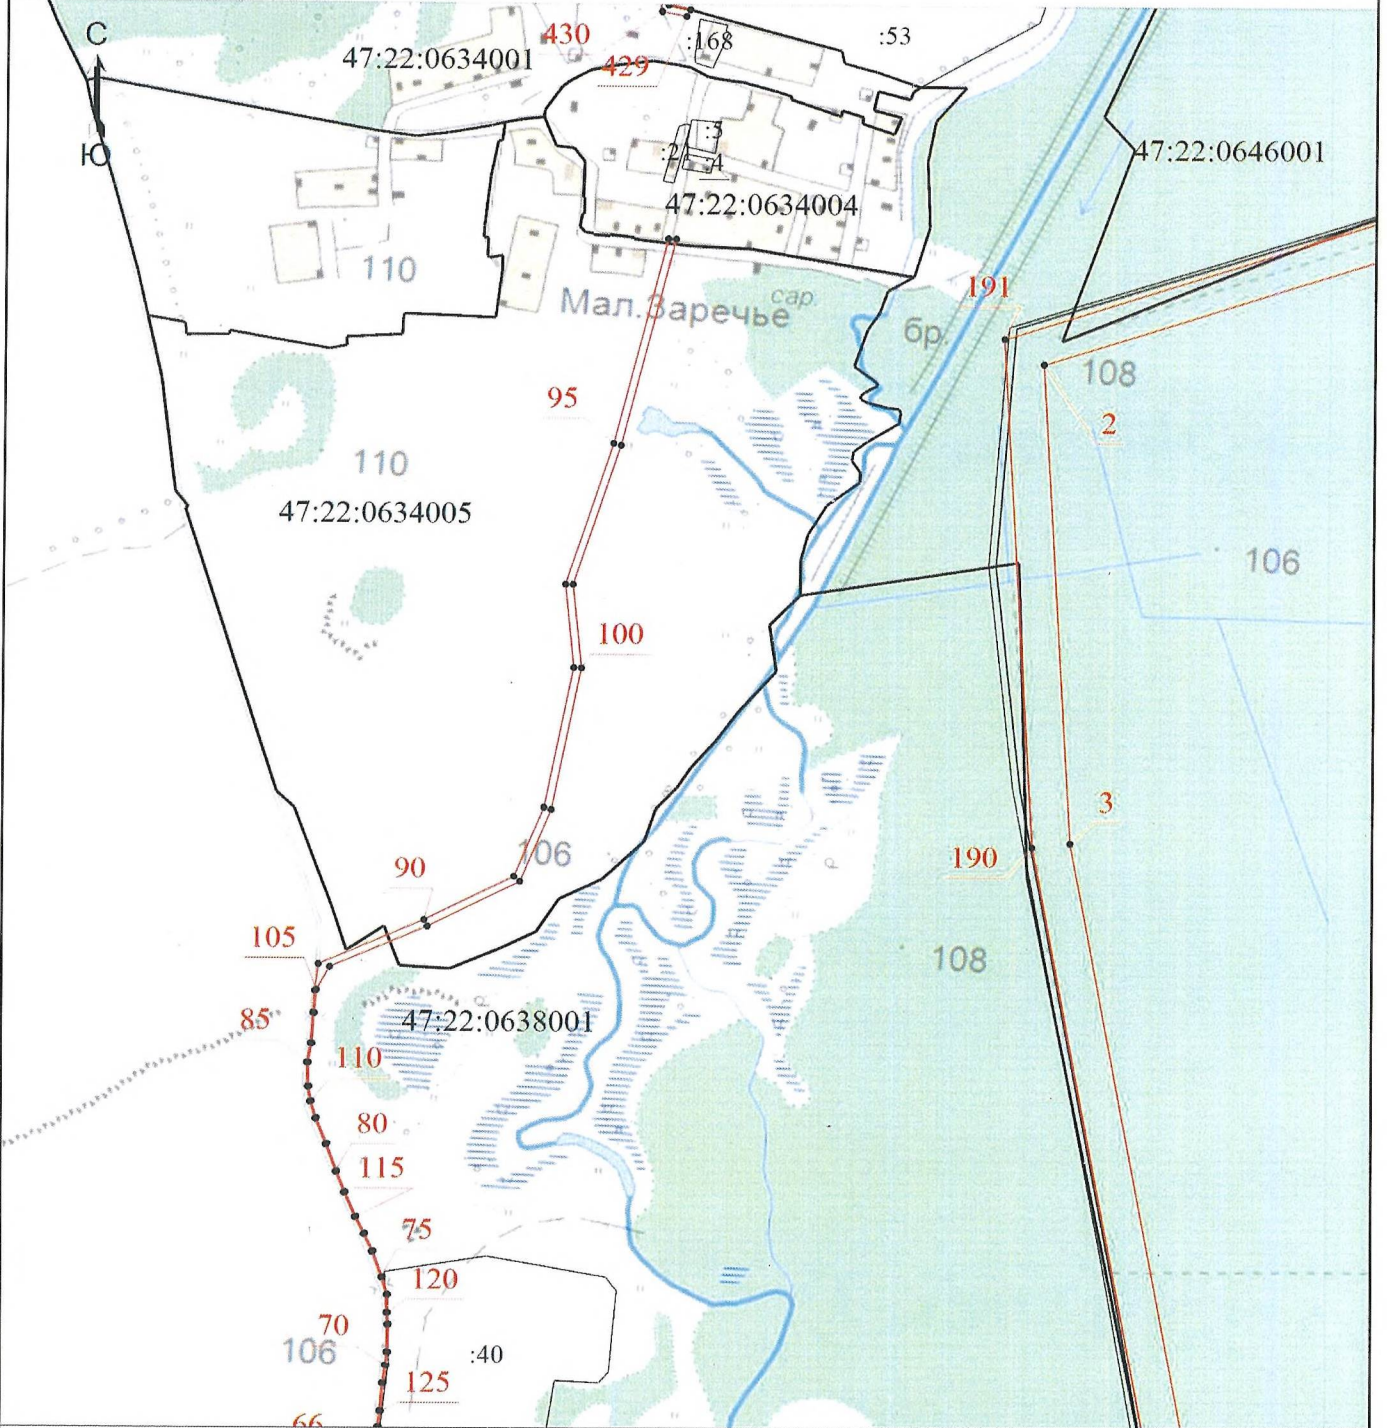

План границ объекта

Выносной лист 6

Масштаб 1:10000

Условные обозначения

- - Характерная точка границы
- - Граница кадастрового квартала
- - граница охранной зоны памятника природы

Подпись _____

Дата " " _____ г.

Место для оттиска печати (при наличии) лица, составившего описание местоположения границ объекта