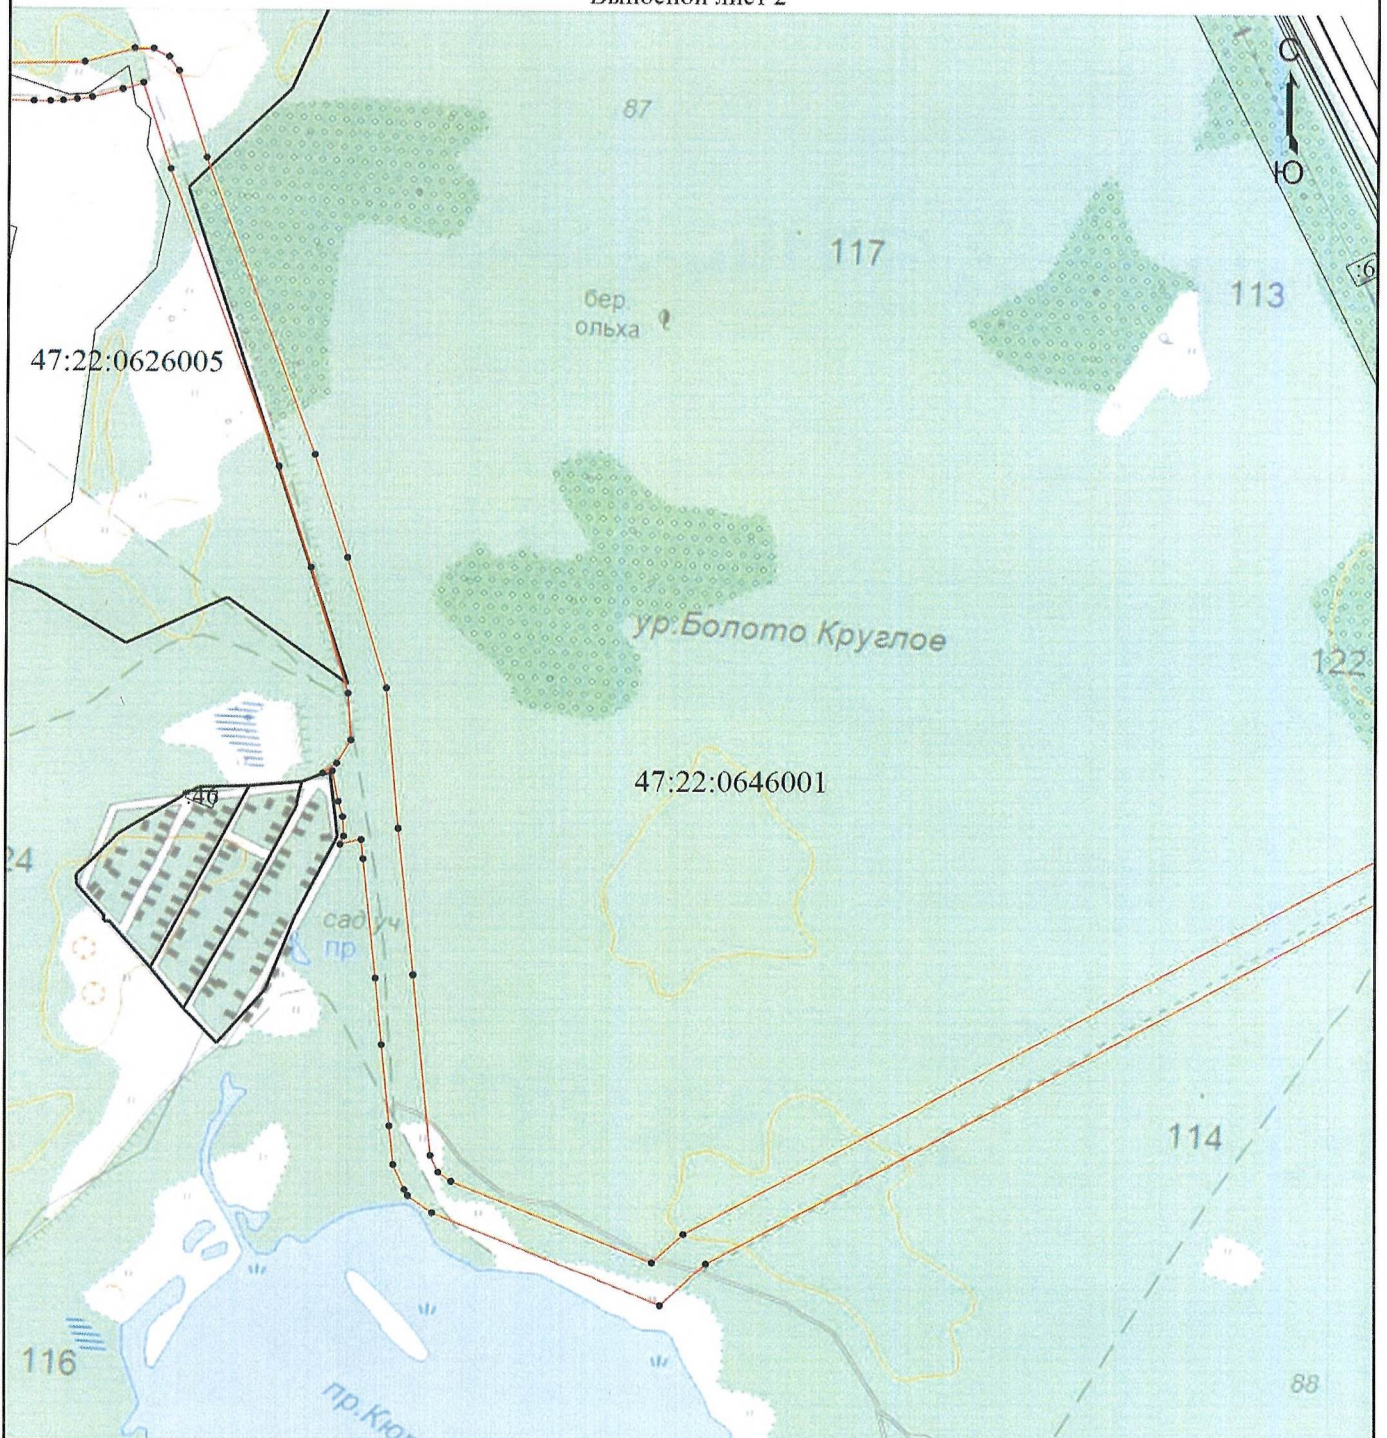

План границ объекта

Выносной лист 2

Масштаб 1:10000

Условные обозначения

- - Характерная точка границы
- - Граница кадастрового квартала

- - граница охранной зоны памятника природы

Подпись _____

Дата " ____ " ____ г.

Место для оттиска печати (при наличии) лица, составившего описание местоположения границ объекта