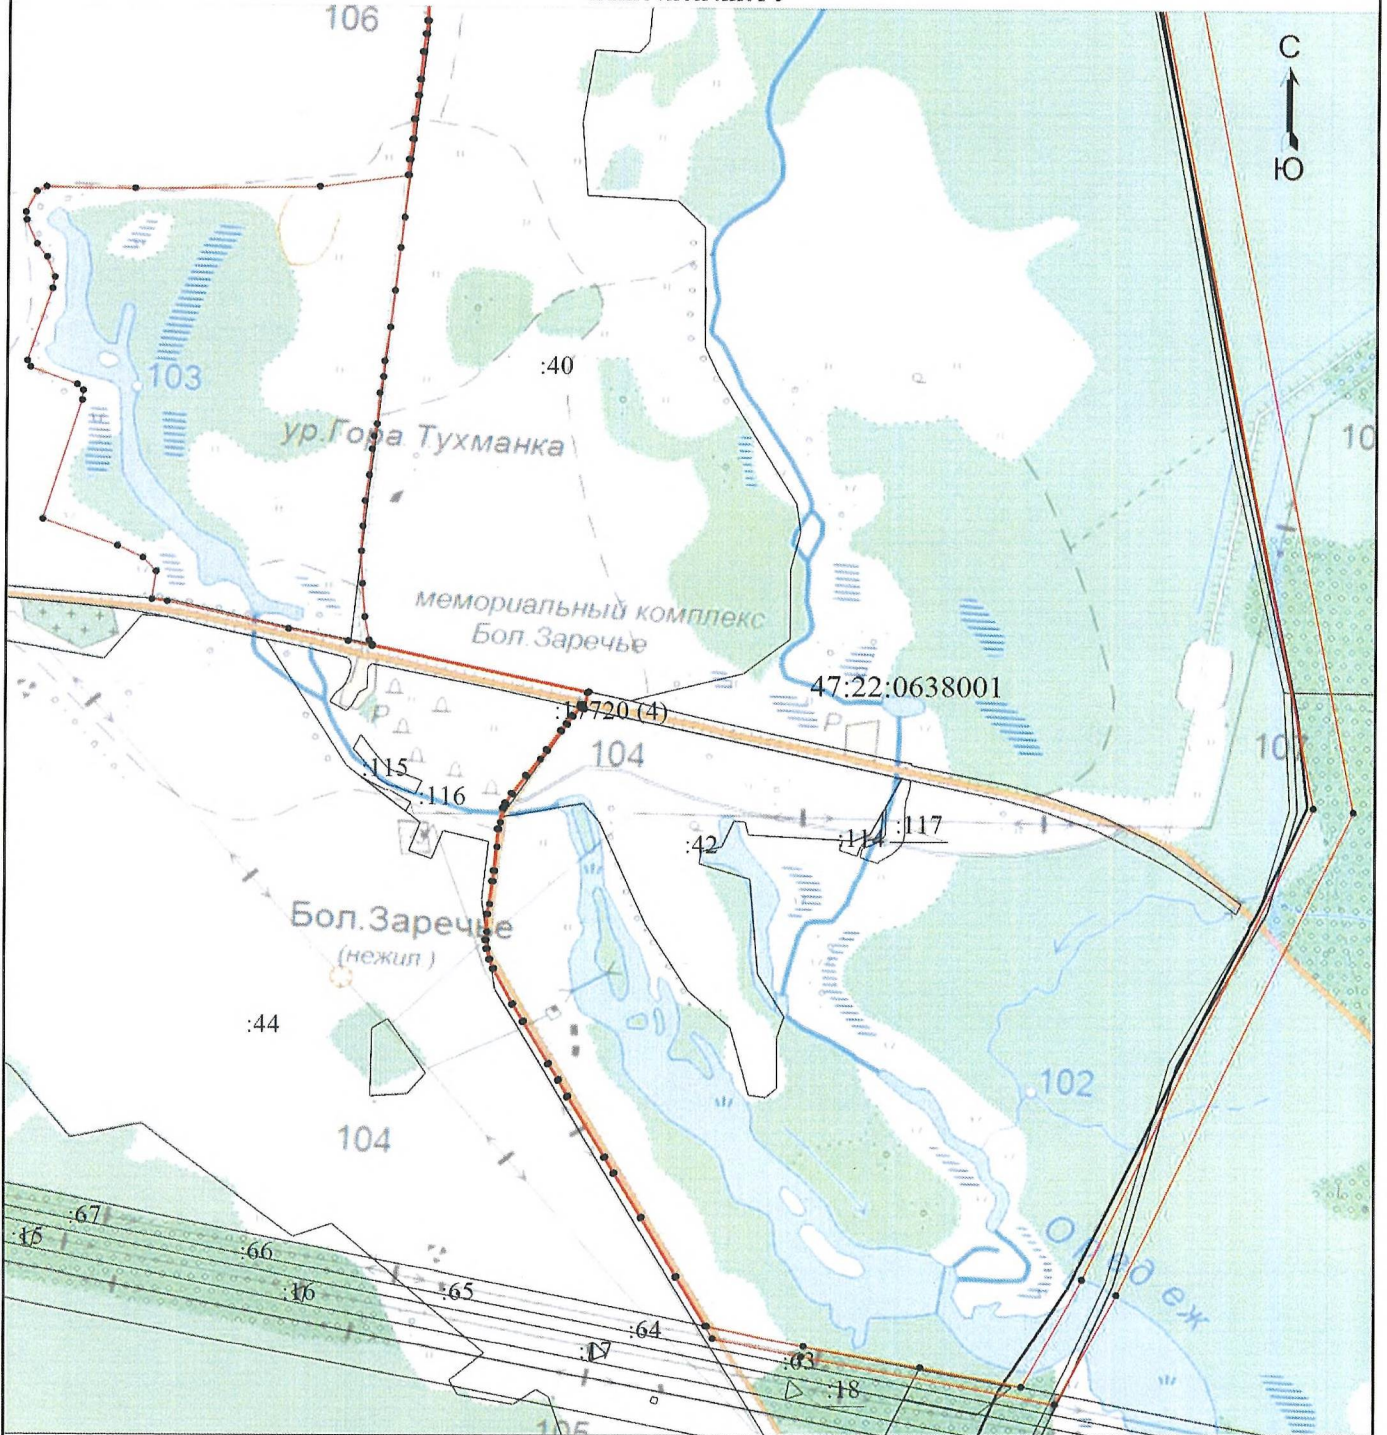

План границ объекта

Выносной лист 5

Масштаб 1:10000

Условные обозначения

- - Характерная точка границы
  - - Граница кадастрового квартала
- - граница охранной зоны памятника природы

Подпись _____

Дата " " _____ г.

Место для оттиска печати (при наличии) лица, составившего описание местоположения границ объекта