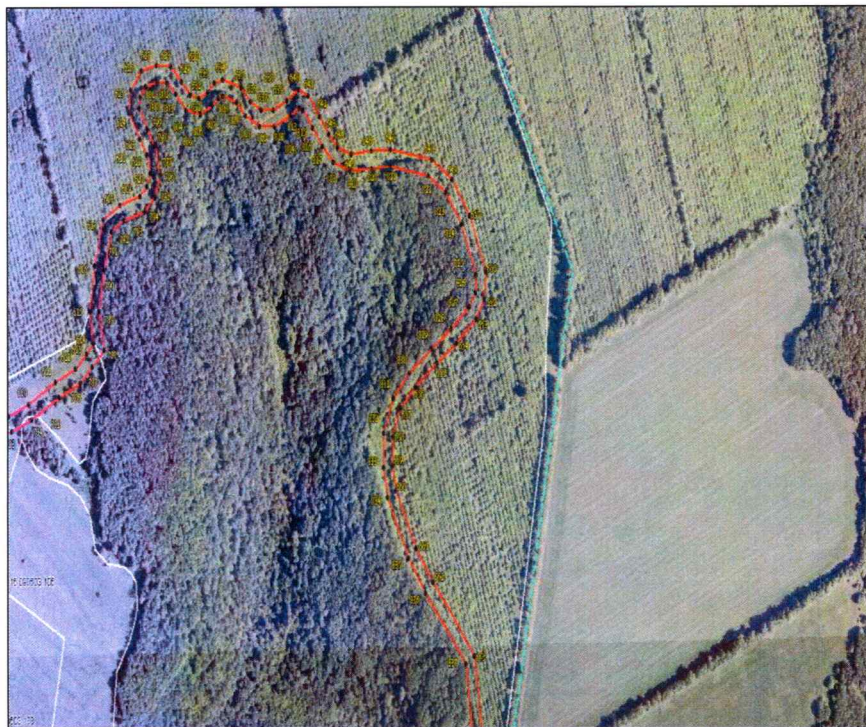

Выносной лист 2