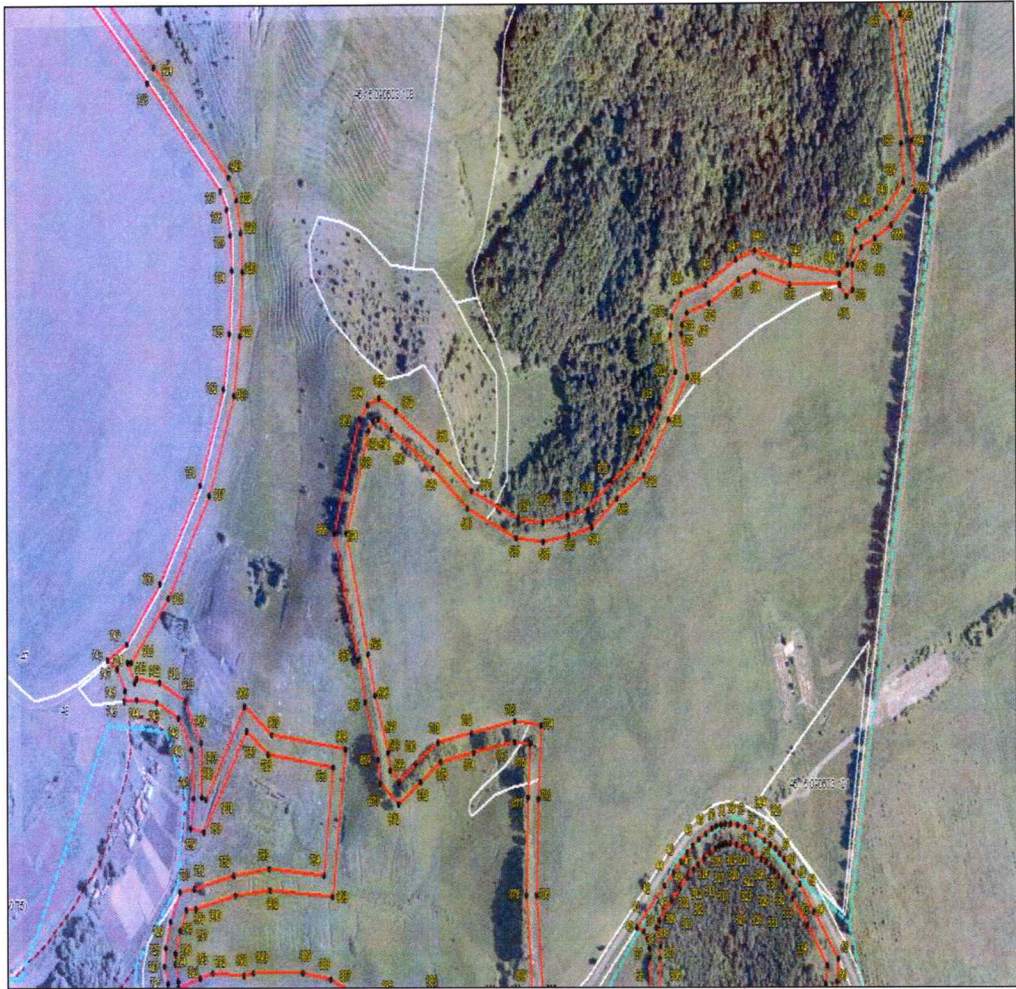

УТВЕРЖДЕНЫ
постановлением Губернатора
Курской области
от 02.06.2023 № 194-пг

ГРАНИЦЫ
охранной зоны памятника природы регионального значения
«Балка у села Шипы»

Выносной лист 1

Выносной лист 2

Выносной лист 3