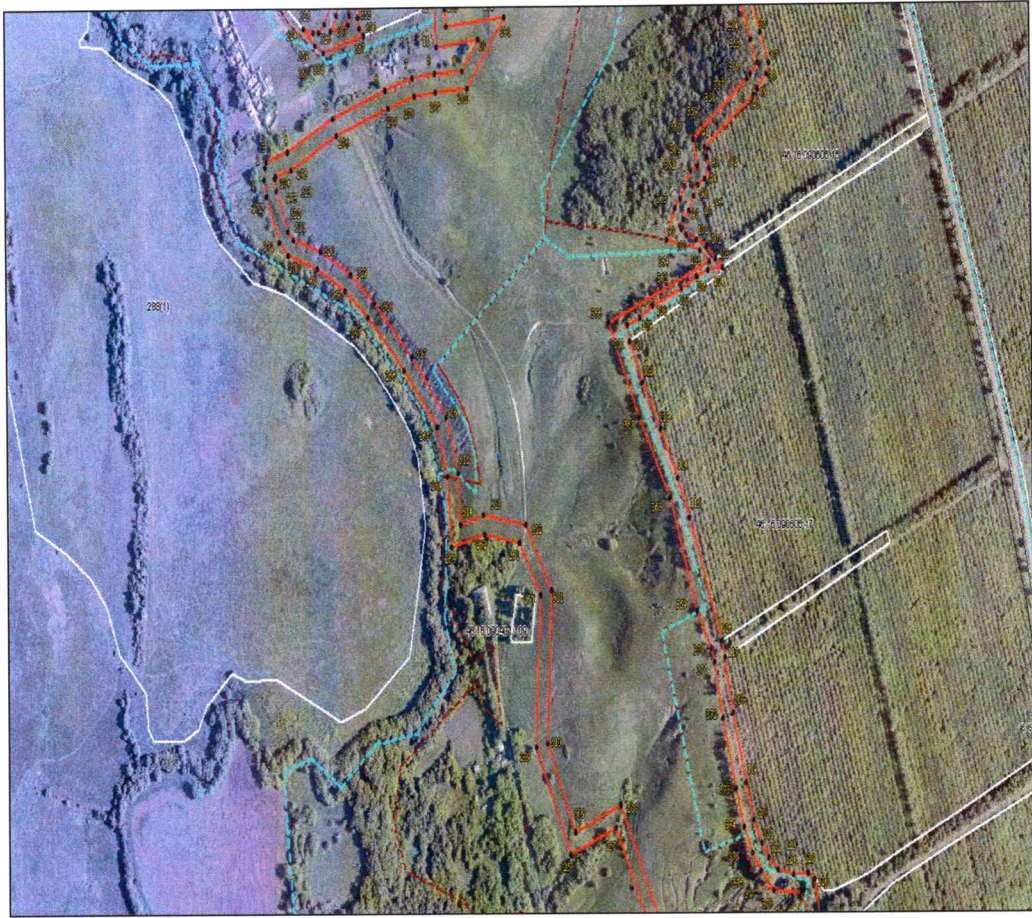

Выносной лист 5