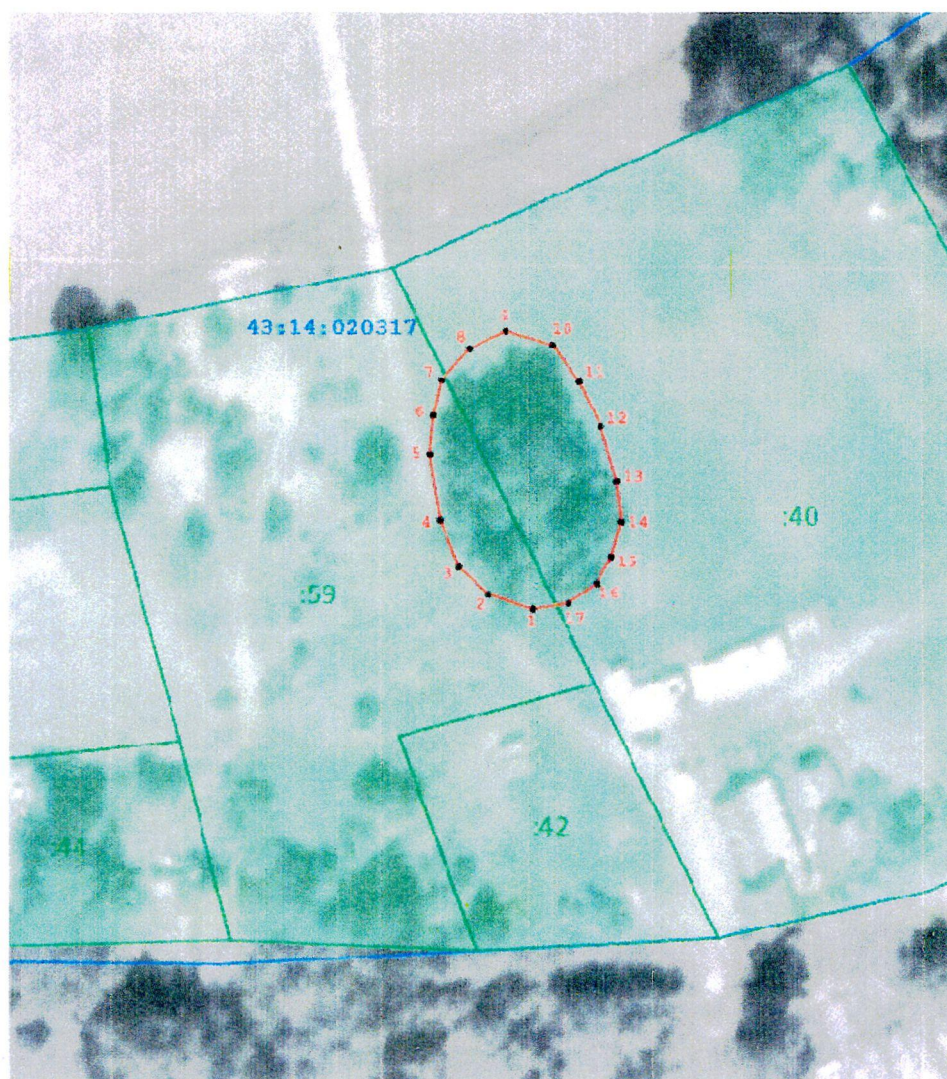

Приложение

к границам территории
памятника природы
регионального значения
«Кедры на месте бывшей
дер. Сенокосовщина»

СХЕМА
границ территории памятника природы регионального значения
«Кедры на месте бывшей дер. Сенокосовщина»

Условные обозначения

- Границы территории памятника природы регионального значения «Кедры на месте бывшей дер. Сенокосовщина»
- 1 Номер поворотной точки