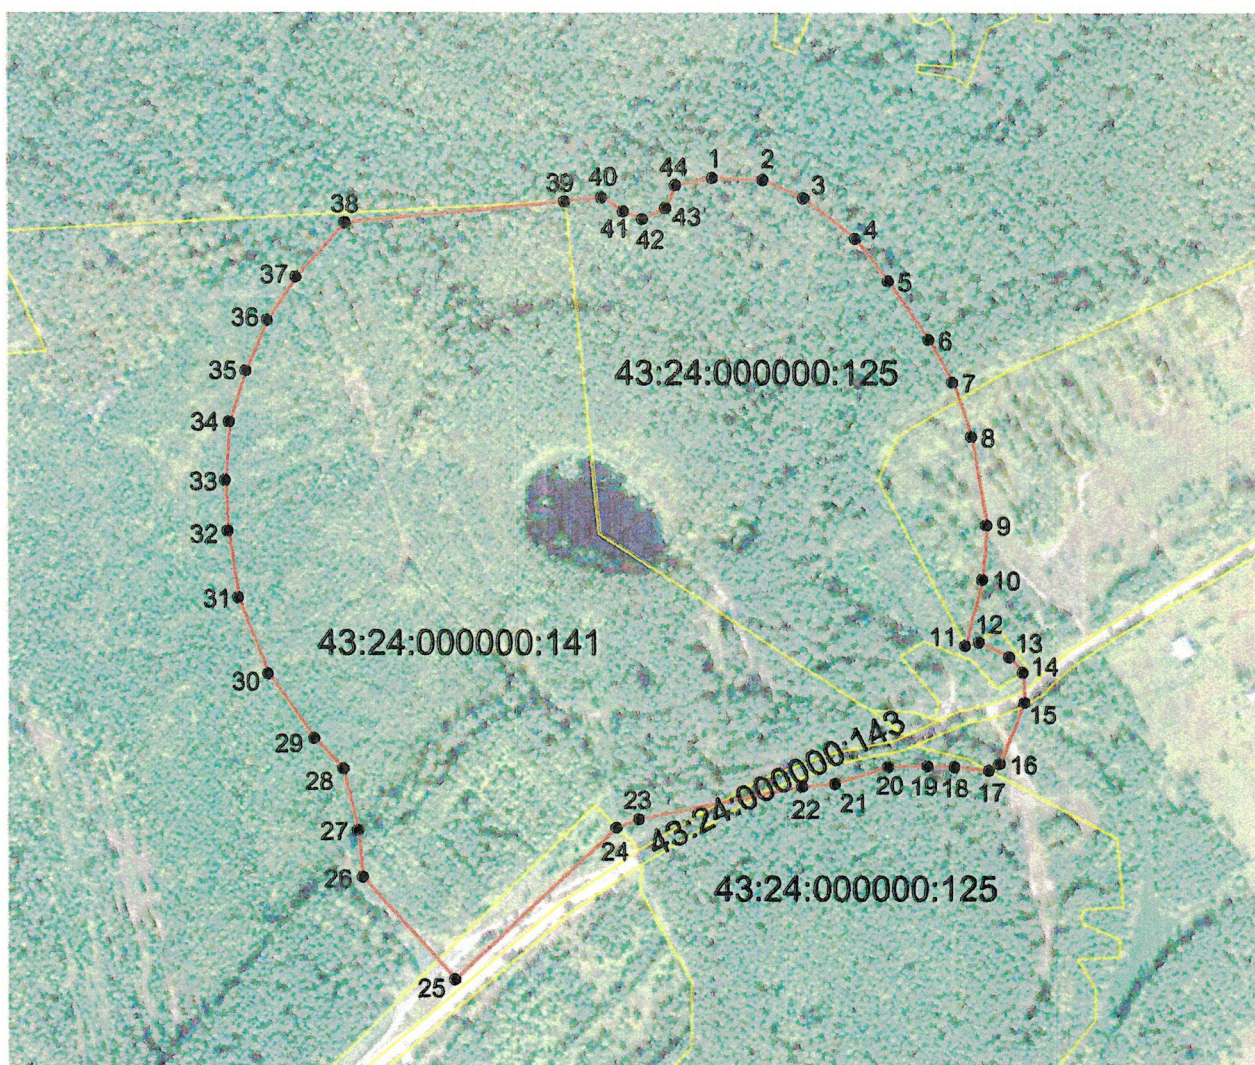

Приложение

к границам территории
памятника природы
регионального значения
«Озеро «Лопатинское»»

СХЕМА
границ территории памятника природы регионального значения
«Озеро «Лопатинское»»

Условные обозначения

- Границы территории памятника природы регионального значения «Озеро «Лопатинское»»
- 1 Номер поворотной точки