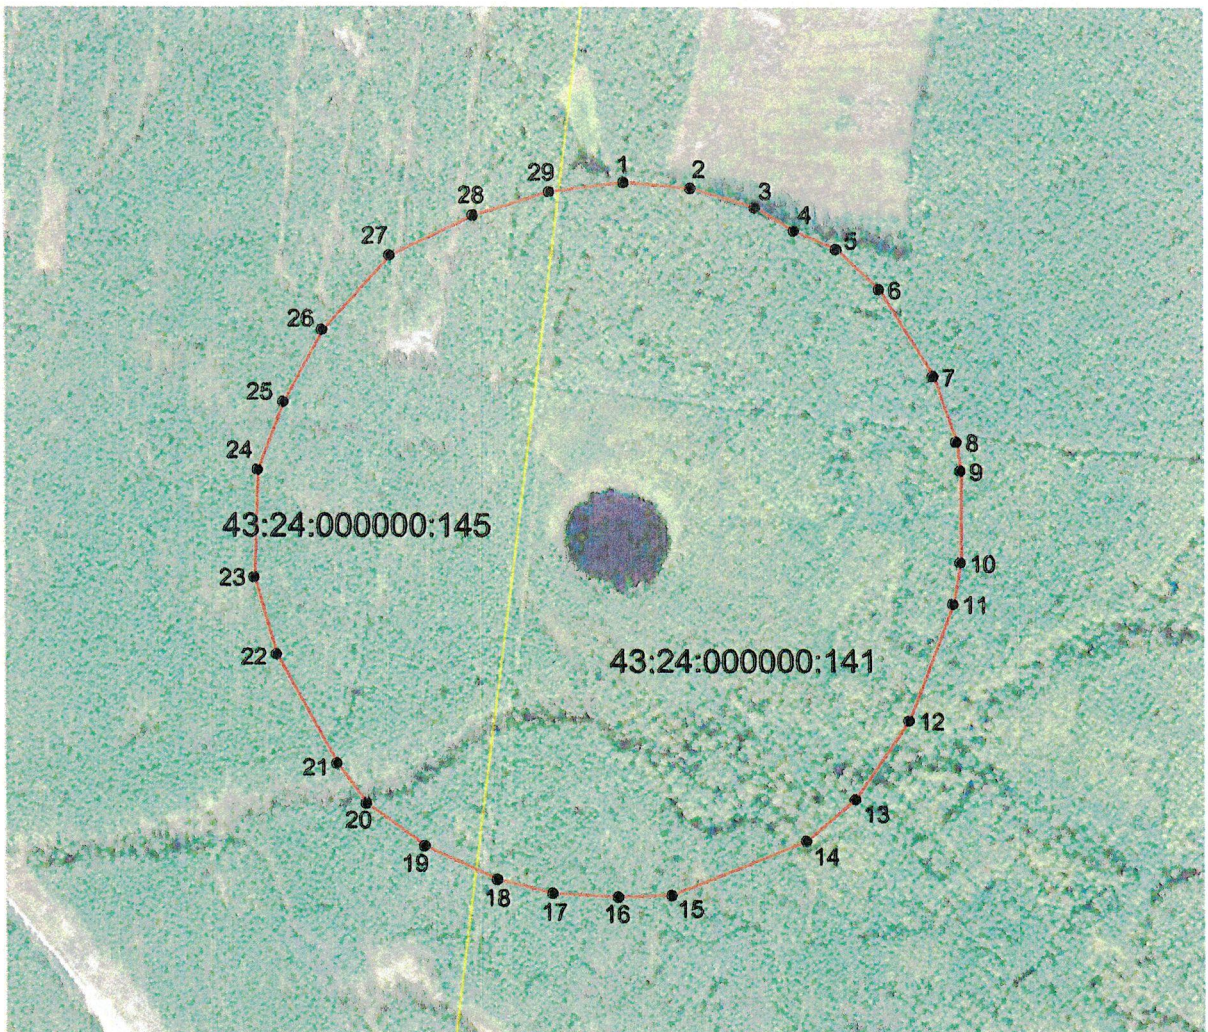

2. Общая площадь территории памятника природы регионального значения «Озеро «Лопатинское» составляет 433 249 кв. метров (43,25 гектара).

3. Схема границ территории памятника природы регионального значения «Озеро «Лопатинское» представлена в приложении.

ГРАНИЦЫ
территории памятника природы регионального значения
«Озеро «Савиновское» («Сидячее»)»

1. Система координат: МСК-43.

Обозначение характерных точек границ	Координаты	
	X	Y
1	543336,84	1312232,77
2	543330,49	1312303,15
3	543310,20	1312371,28
4	543285,33	1312411,90
5	543265,67	1312456,65
6	543223,37	1312501,57
7	543131,21	1312558,51
8	543061,93	1312582,45
9	543031,06	1312586,48
10	542933,32	1312586,45
11	542889,28	1312578,67
12	542763,82	1312532,45
13	542678,81	1312475,27
14	542634,20	1312423,50
15	542577,07	1312282,16
16	542575,24	1312225,90
17	542579,32	1312157,04
18	542593,94	1312099,41
19	542629,13	1312023,48
20	542674,56	1311962,07
21	542717,68	1311930,90
22	542835,59	1311867,32
23	542917,58	1311844,42
24	543032,05	1311848,08
25	543104,22	1311875,13
26	543180,20	1311916,08
27	543259,11	1311987,01
28	543301,77	1312074,83
29	543326,61	1312154,53
1	543336,84	1312232,77

2. Общая площадь территории памятника природы регионального значения «Озеро «Савиновское» («Сидячее»)» составляет 444 406 кв. метров (44,44 гектара).

3. Схема границ территории памятника природы регионального значения «Озеро «Савиновское» («Сидячее»)» представлена в приложении.

Приложение

к границам территории
памятника природы
регионального значения
«Озеро «Савиновское»
 («Сидячее»))»

СХЕМА
границ территории памятника природы регионального значения
«Озеро «Савиновское» («Сидячее»))»