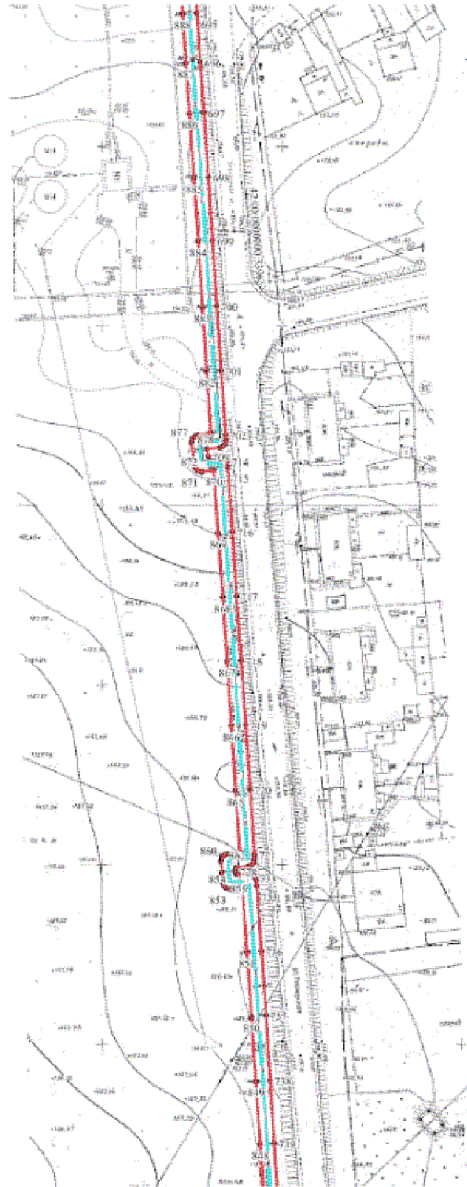

План границ объекта

Выноска 7

Масштаб 1:1000

Используемые условные знаки и обозначения:
приведены на первом листе плана границ объекта

Подпись _____ Дата " 21 " ИЮНЯ 2019г.

Место для оттиска печати (при наличии) лица, составившего описание местоположения границ объекта