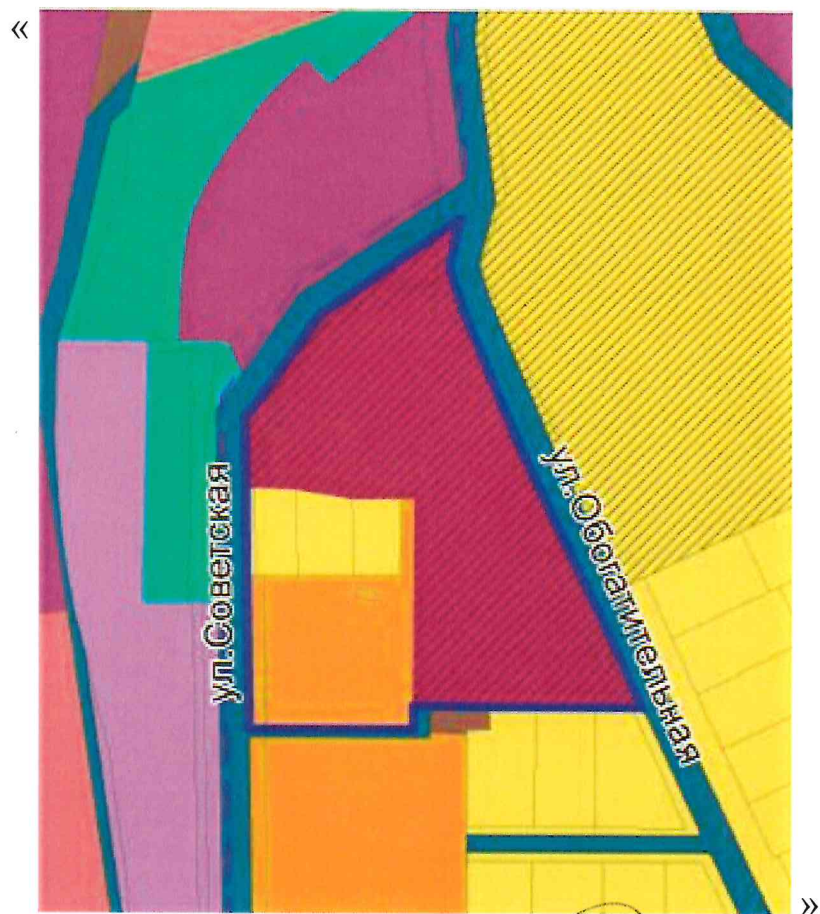

ИЗМЕНЕНИЕ,
которое вносится в генеральный план муниципального образования
«Янтарный городской округ» Калининградской области

Графическое изображение карты функциональных зон городского округа применительно к части населенного пункта пгт. Янтарный в границах земельного участка с кадастровым номером 39:22:010006:501 изложить в следующей редакции: