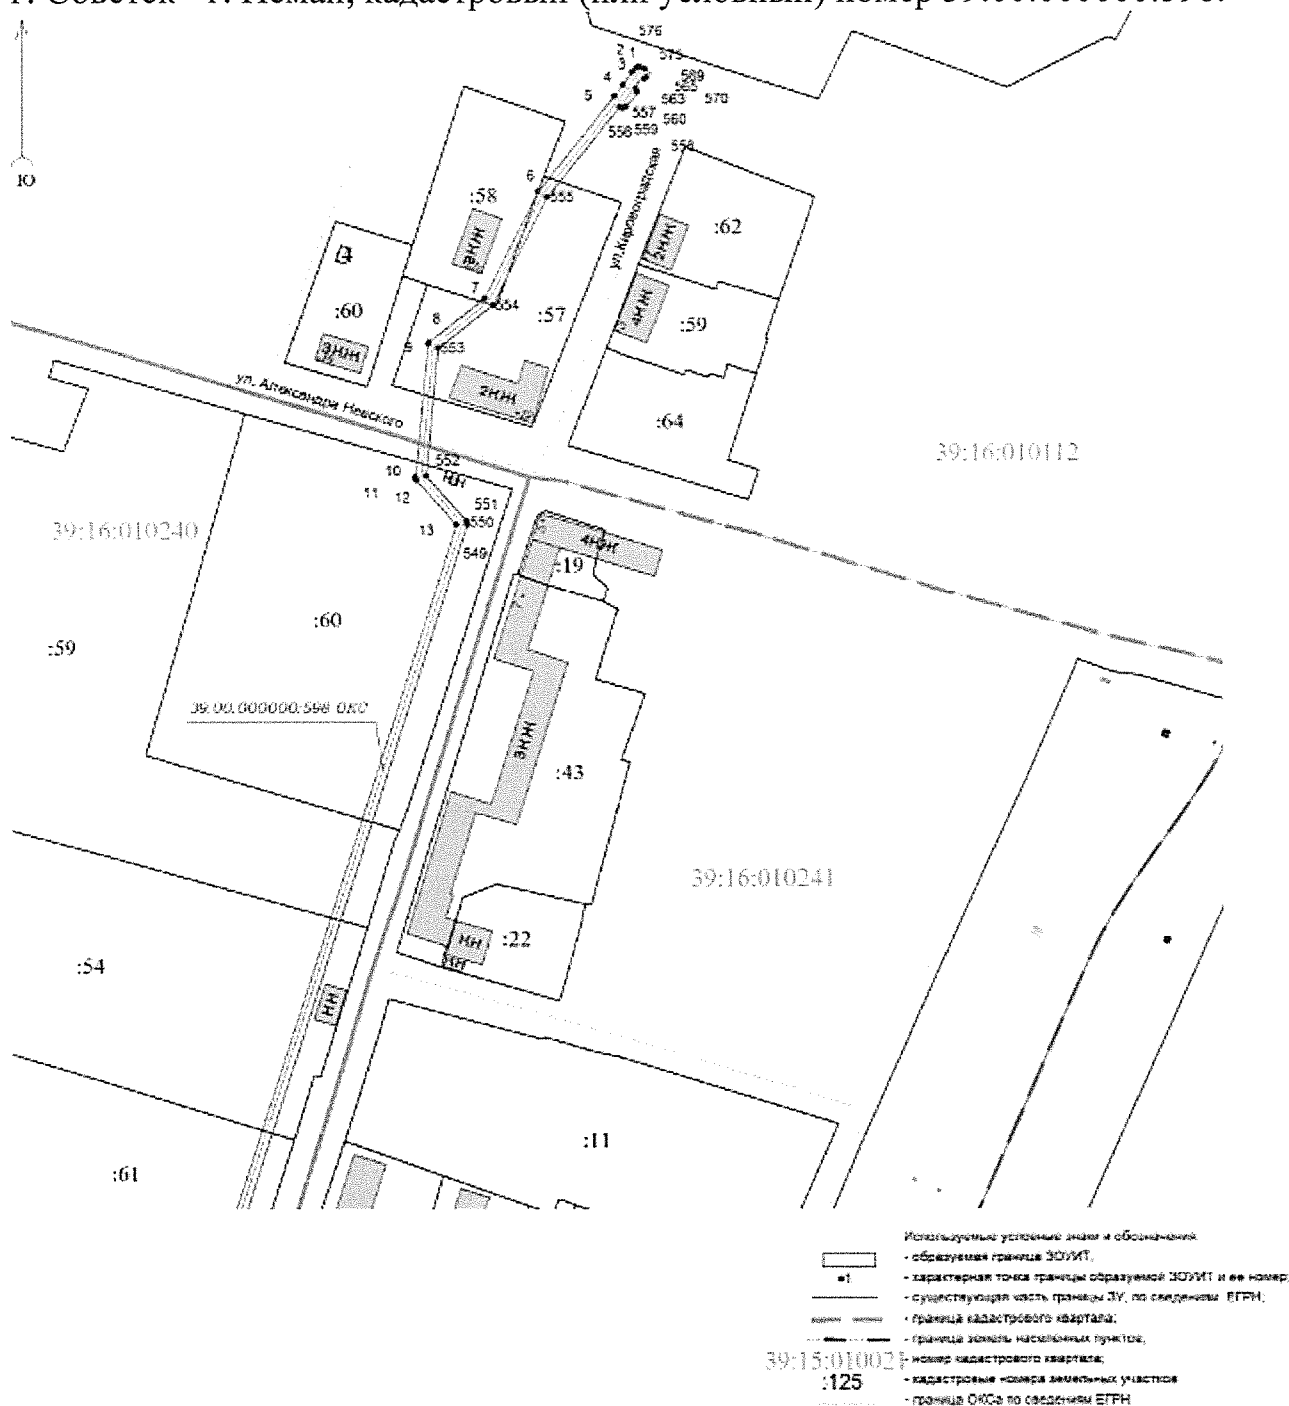

ПРИЛОЖЕНИЕ № 2
к приказу Министерства строительства
и жилищно-коммунального хозяйства
Калининградской области
от 19 января 2023 года № 17

Графическое описание местоположения границ охранной зоны газораспределительной сети: «Газопровод низкого и высокого давления природного газа, ГРПШ» расположенный по адресу: Калининградская область, г. Советск - г. Неман, кадастровый (или условный) номер 39:00:000000:598.