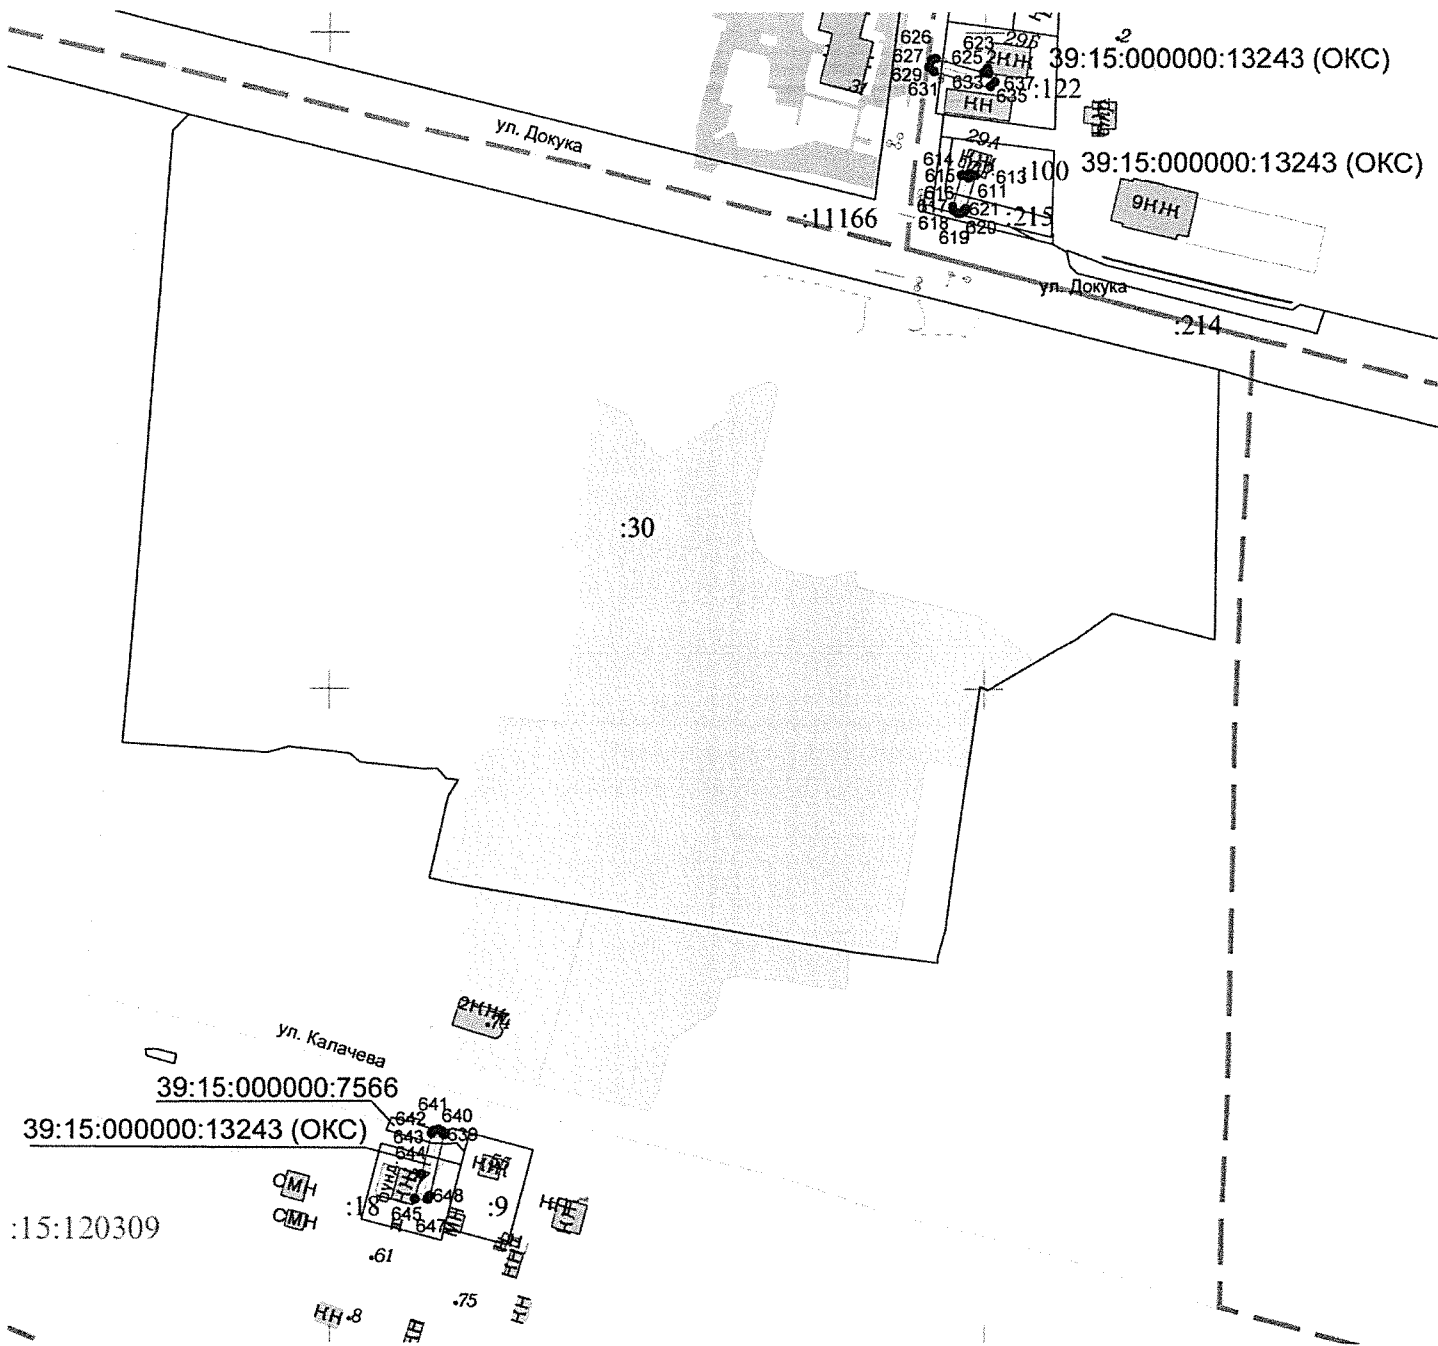

39:15:000000:13243 (ОК)

39:15:000000:13243 (ОК)

39:15:000000:7566

39:15:000000:13243 (ОК)

:15:120309