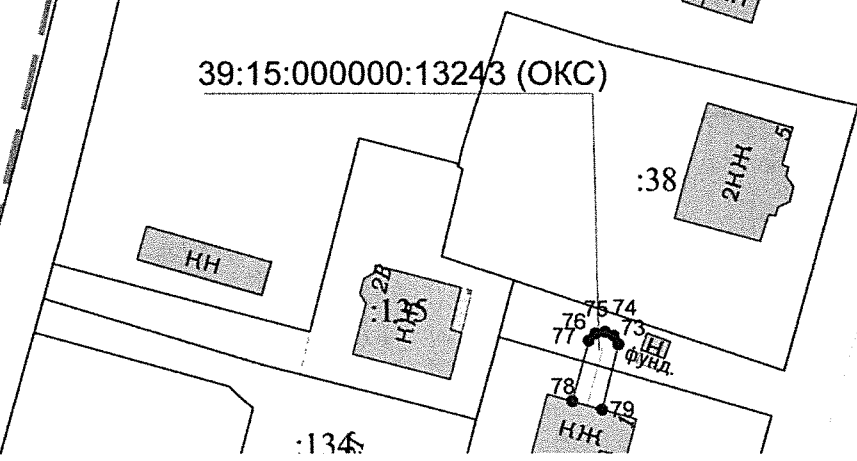

:10247

39:15:131015

39:15:000000:13243 (ОКС)