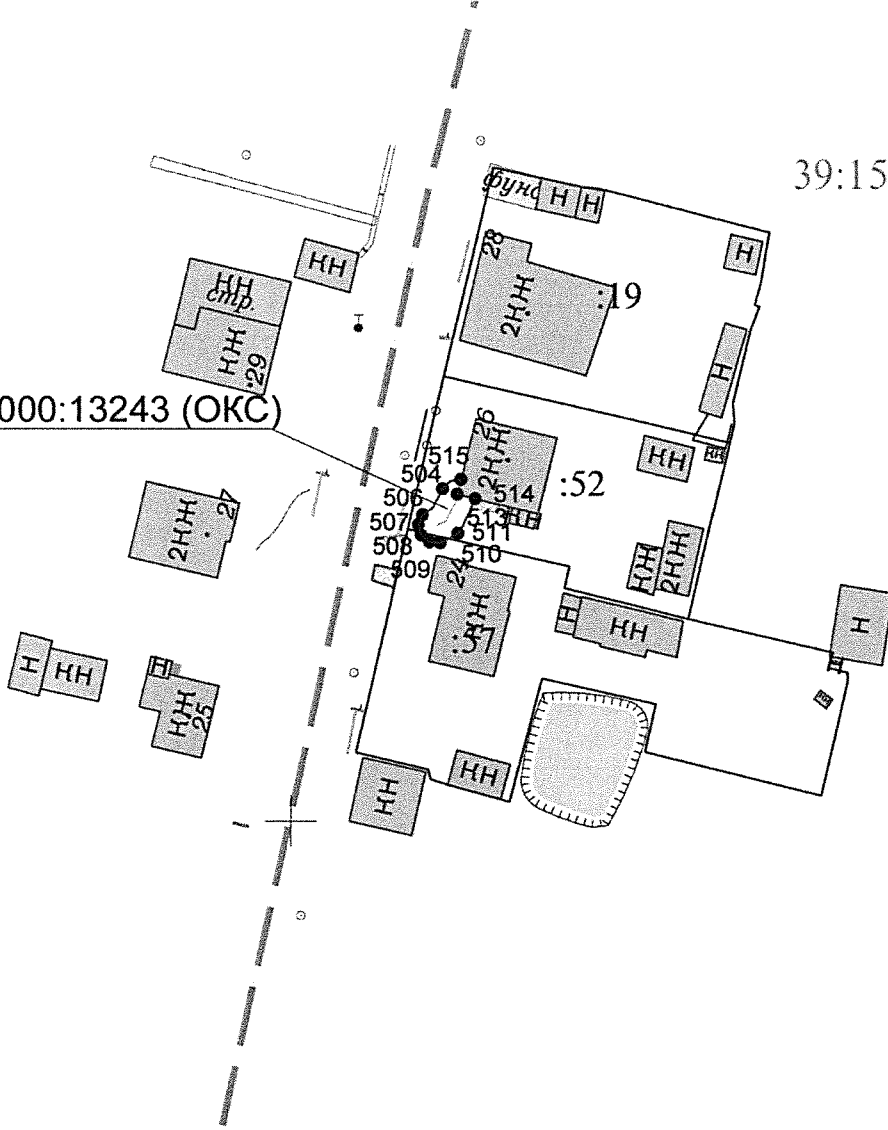

39:15:120706

39:15:000000:13243 (OKC)