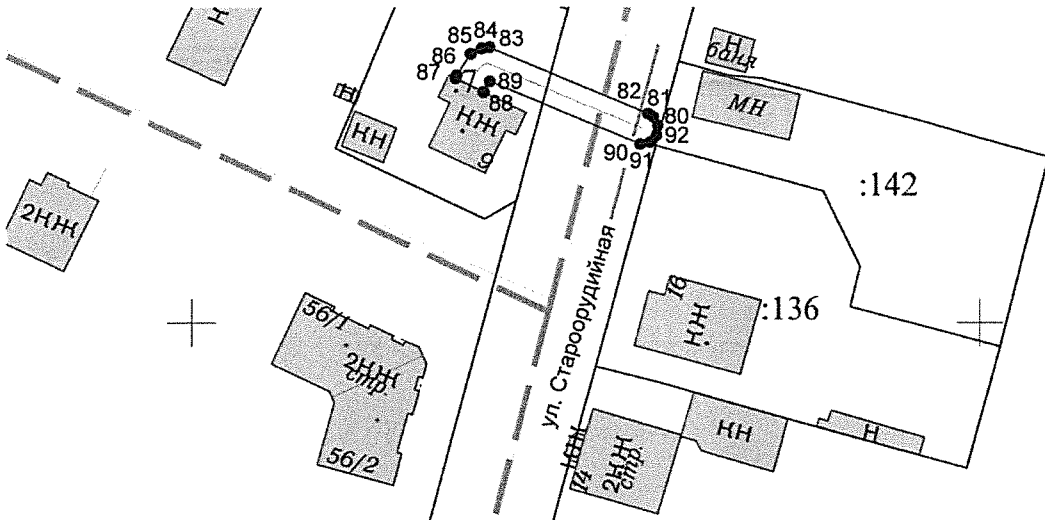

:10247

39:15:131015

39:15:000000:13243 (ОКС)