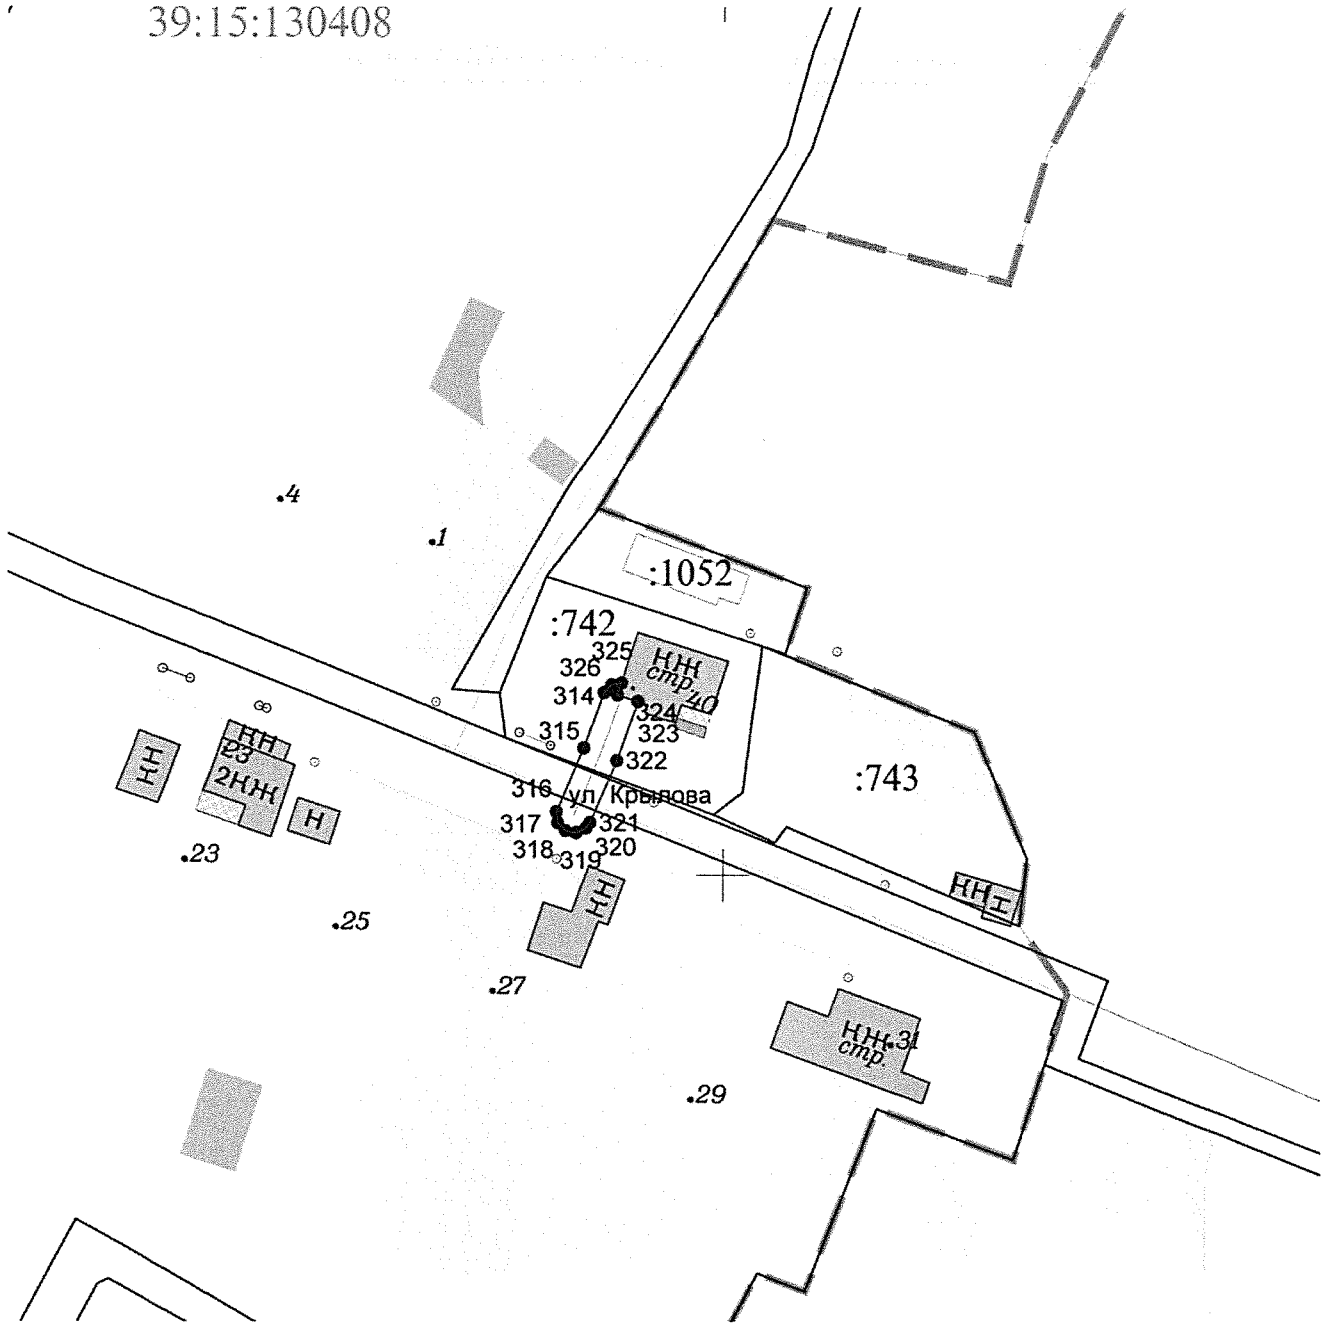

39:15:130408

17