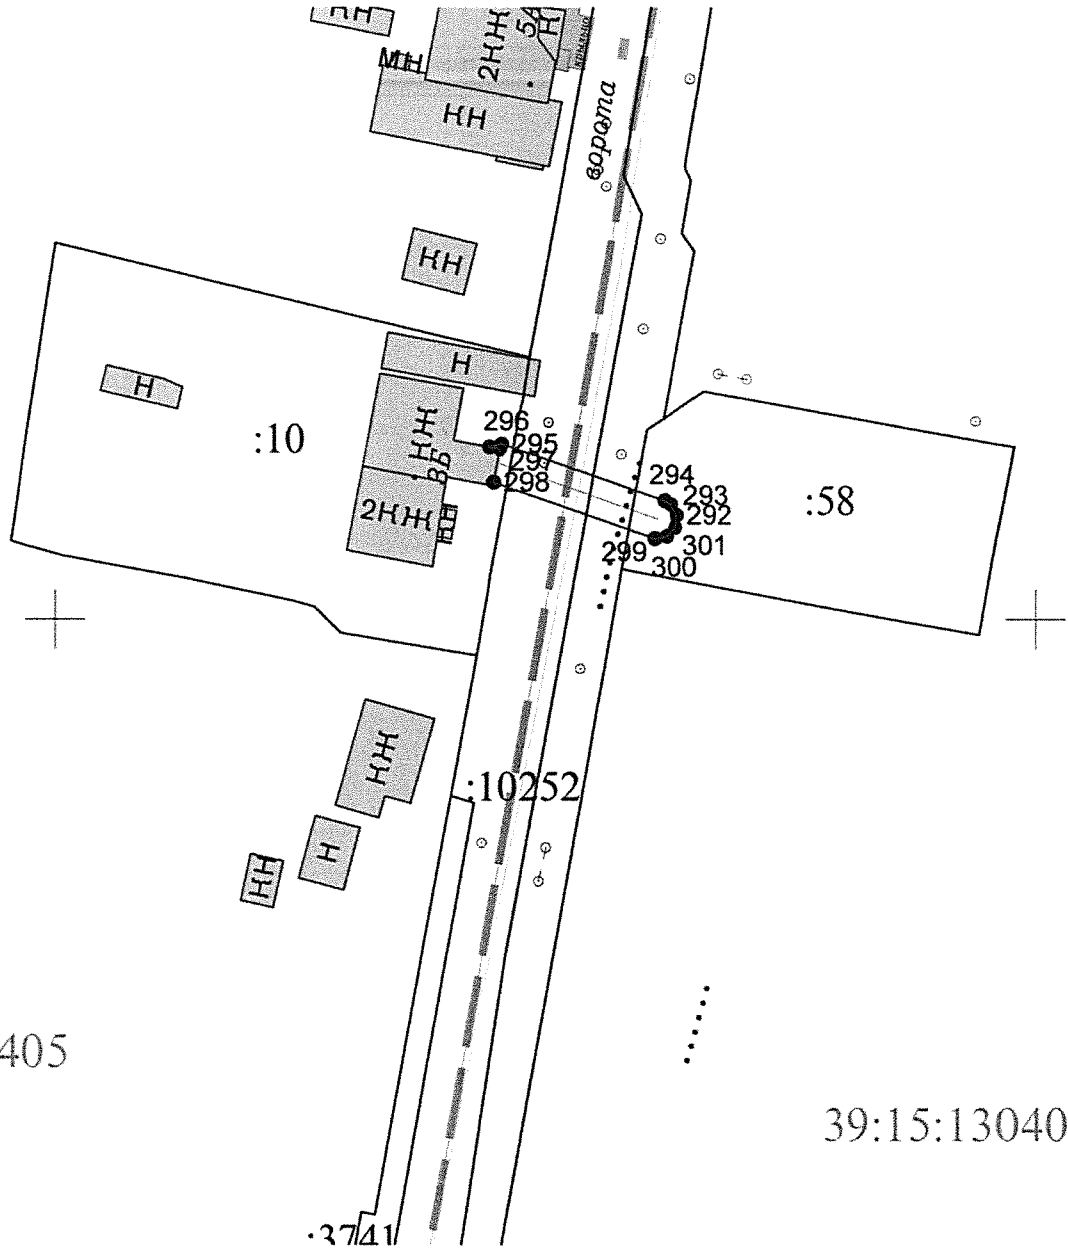

18

39:15:130405

39:15:130406