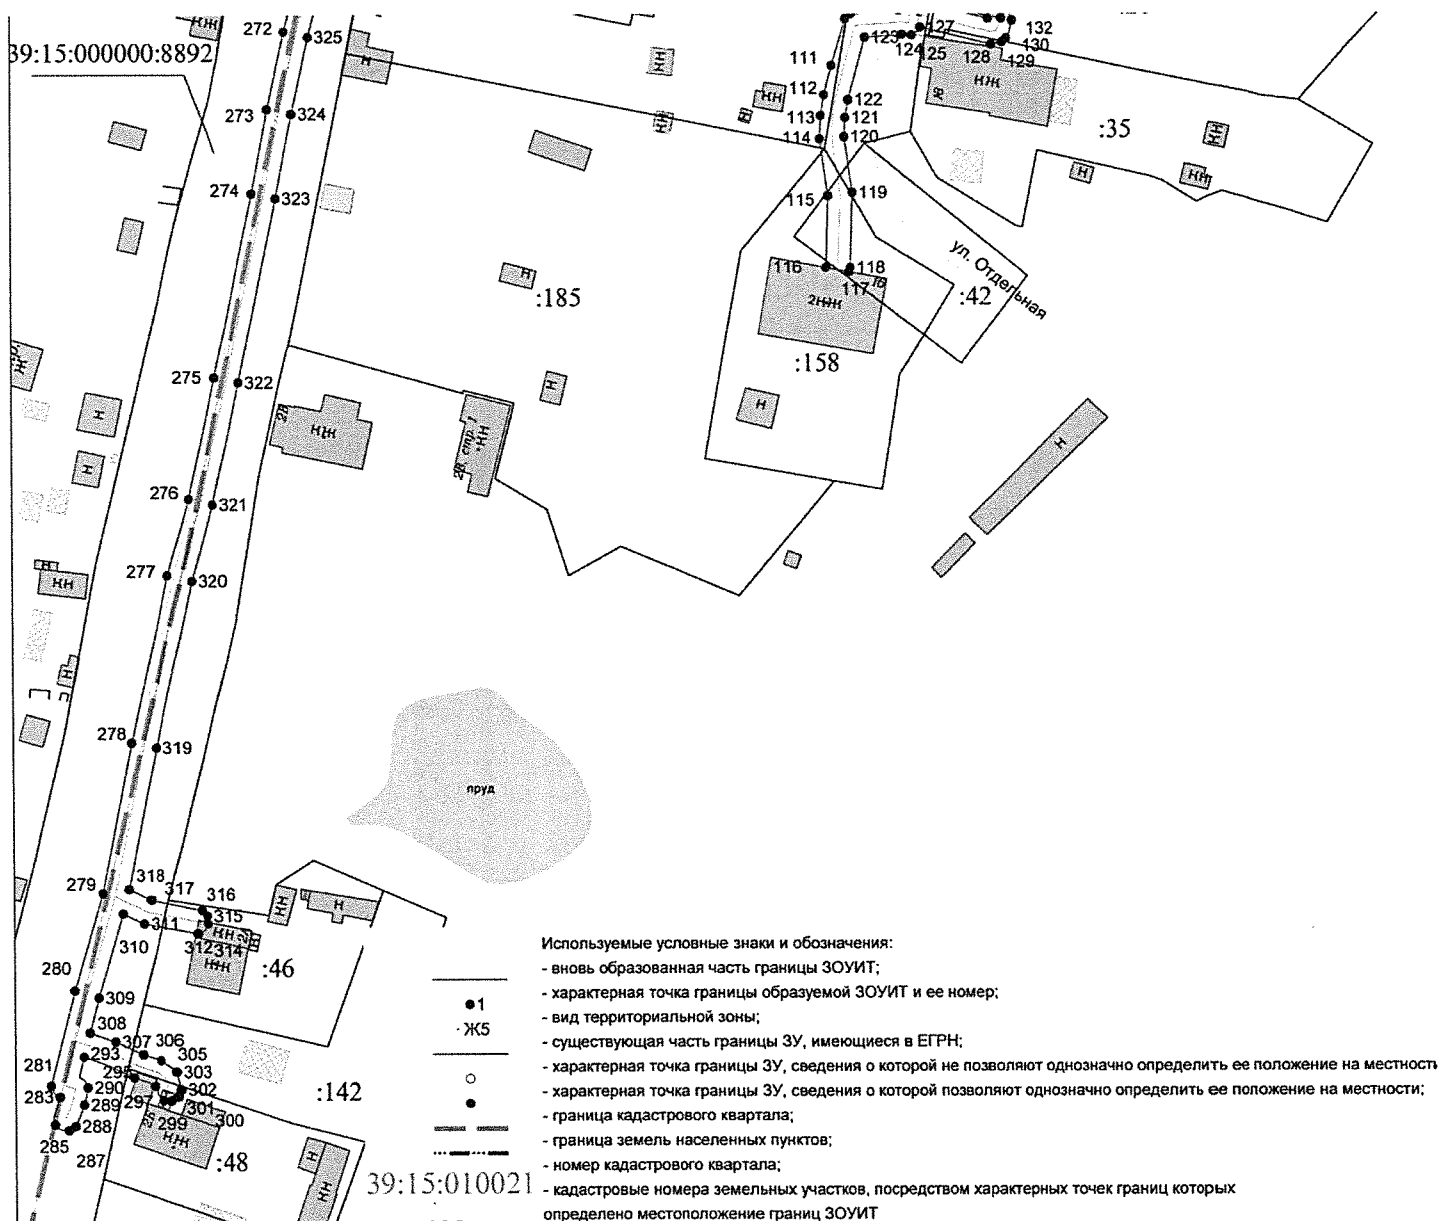

Приложение № 2
к приказу № 22
Министерства строительства
и жилищно-коммунального
хозяйства Калининградской
области
от 16 января 2020 года

Графическое описание местоположения границ охранной зоны
газораспределительной сети: «Строительство распределительных
газопроводов и газопроводов-вводов в п. Менделеево г. Калининграда
(II этап)», протяженность: 2185 м, расположенной по адресу:
Калининградская область, г. Калининград, ул. Трудовая, ул. Проточная,
ул. Отдельная, ул. Большая Окружная 1-я, ул. Тенистая аллея.