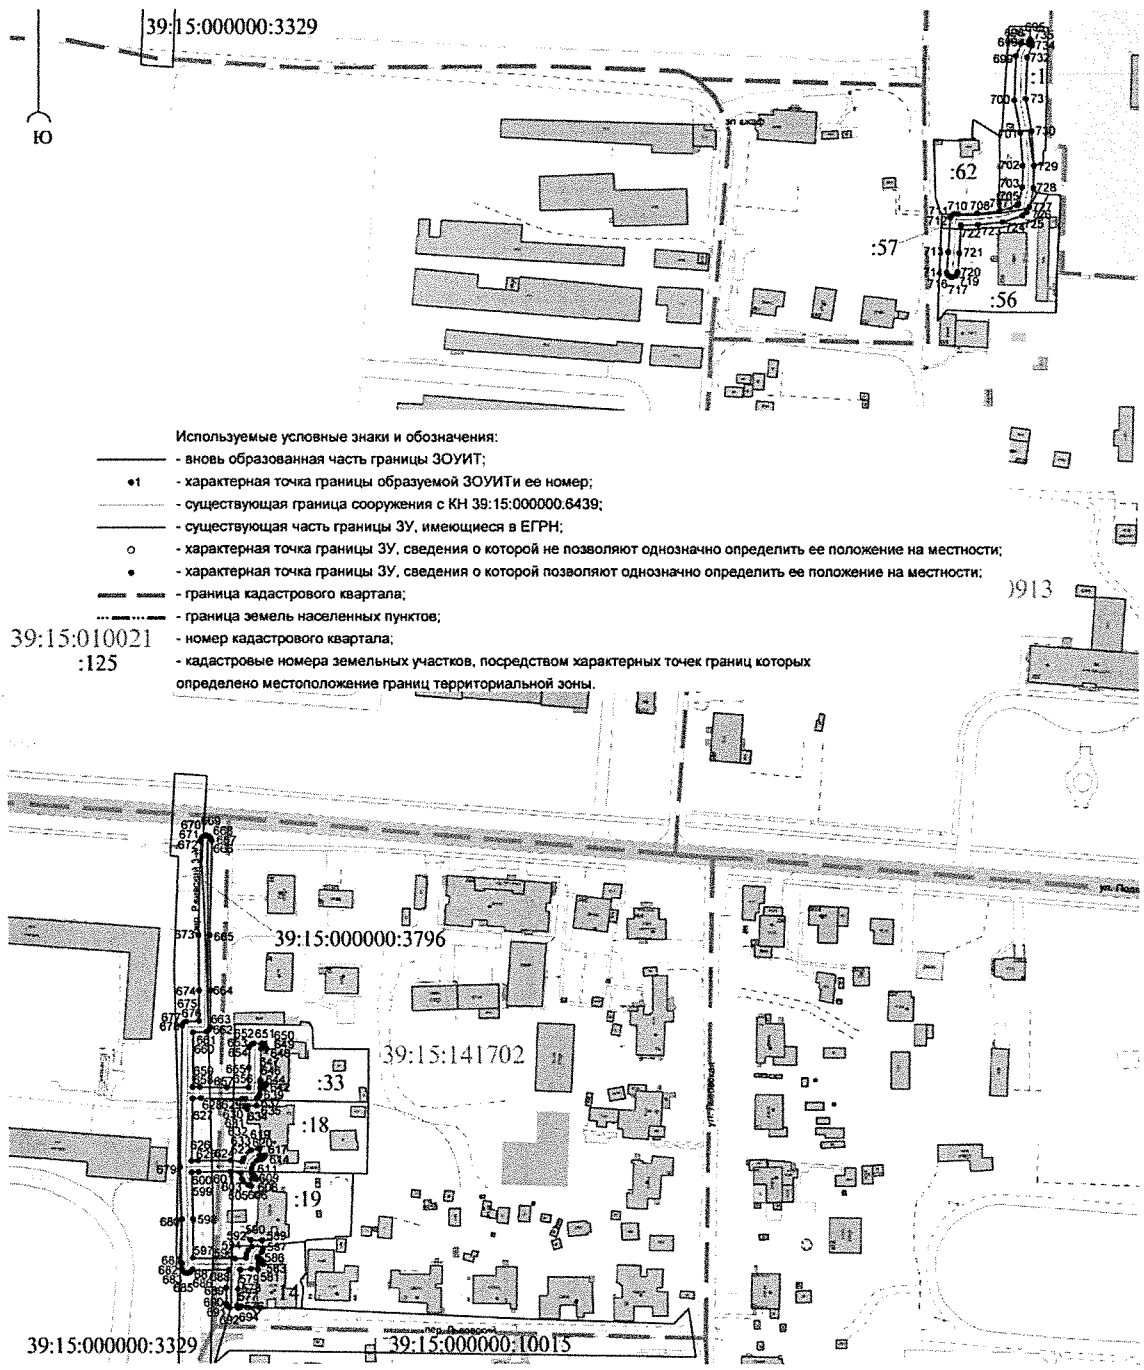

Приложение № 2
к приказу № 29
Министерства строительства
и жилищно-коммунального
хозяйства Калининградской
области
от 16 февраля 2020 года

Графическое описание местоположения границ охранной зоны газораспределительной сети: «Строительство распределительных газопроводов и газопроводов-вводов в пос. Московское г. Калининграда», протяженность: 2649 м, расположенной по адресу: Калининградская область, г. Калининград, пос. Московское.