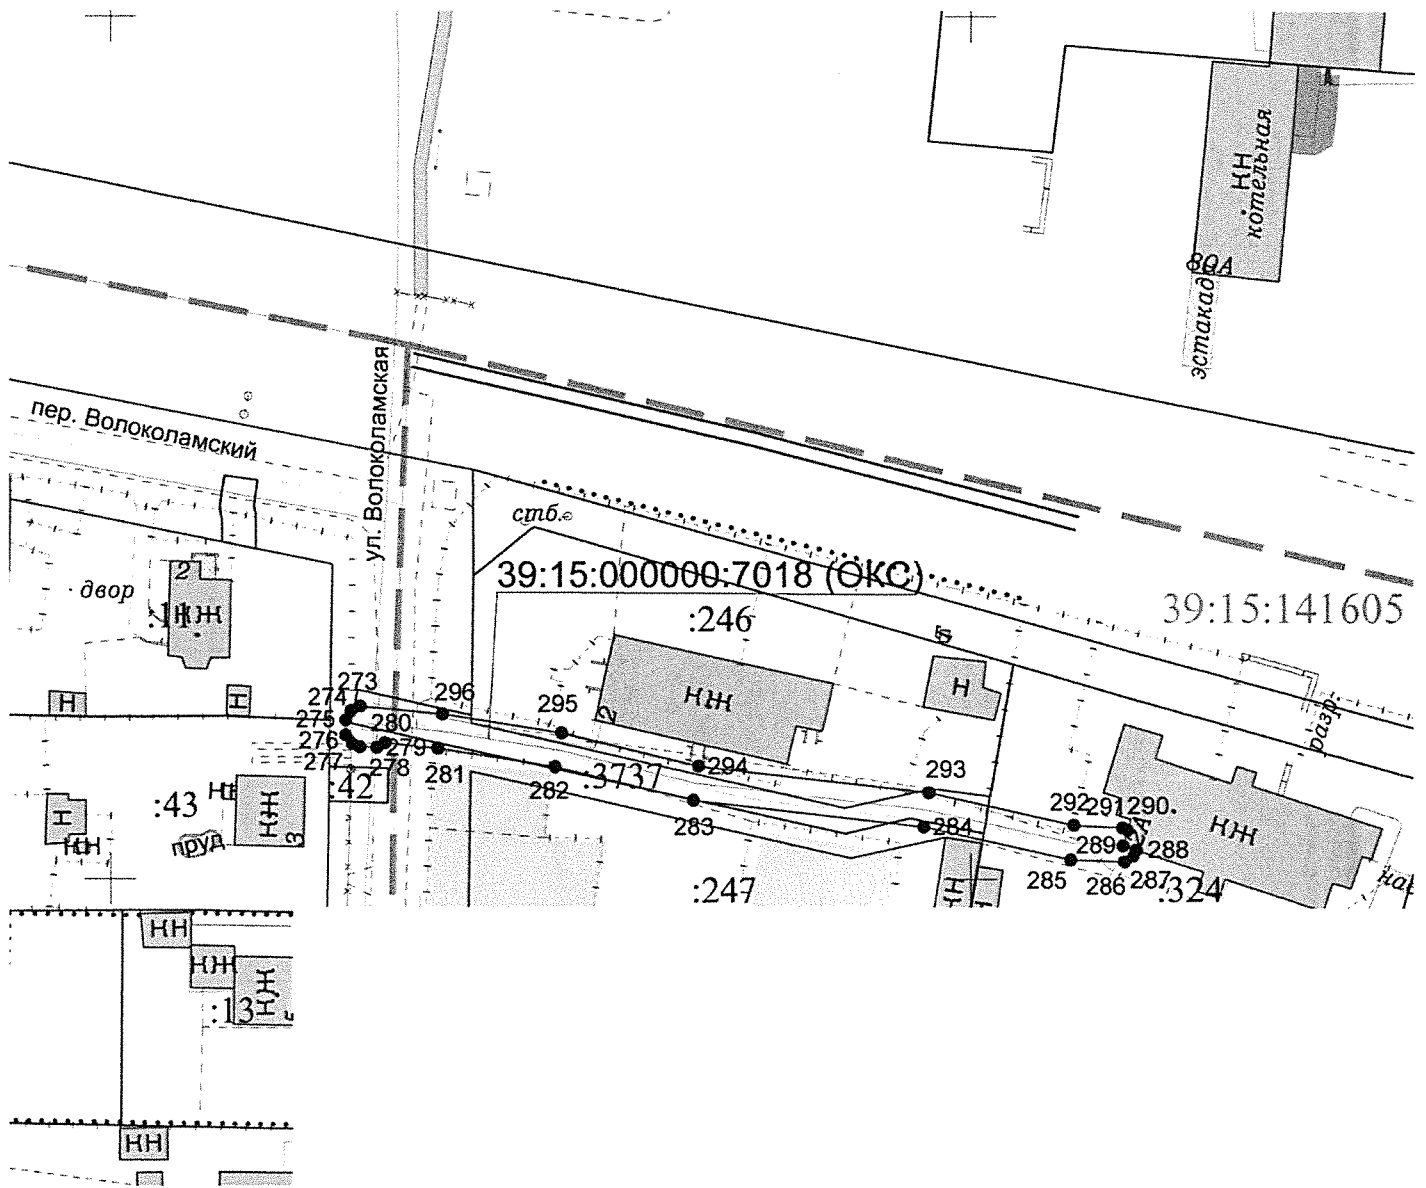

Приложение № 2
к приказу № 729
Министерства строительства
и жилищно-коммунального
хозяйства Калининградской
области
от 13 ноября 2019 года

Графическое описание местоположения границ охранной зоны газораспределительной сети: «Газификация МКР «Южный» (2-я очередь в г. Калининграде)», протяженностью: 2029 м, расположенной по адресу: Калининградская область, г. Калининград, микрорайон Южный.