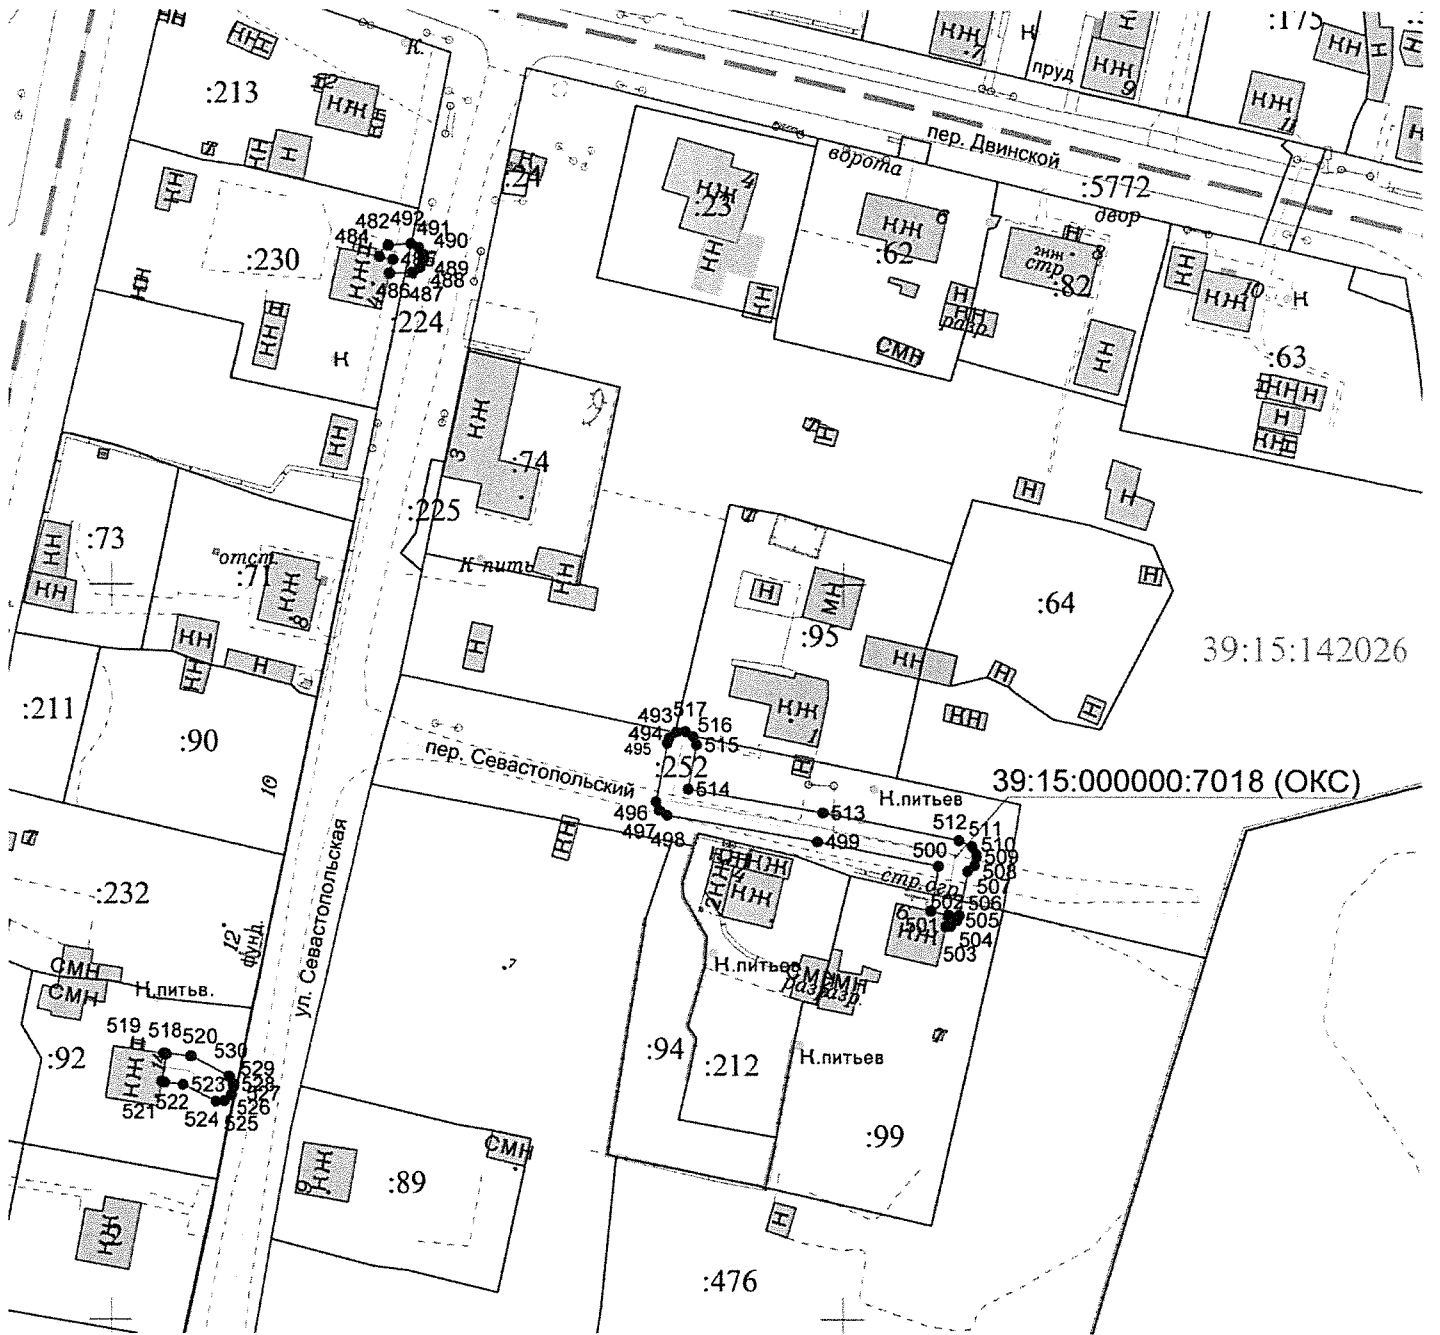

Приложение № 2
к приказу № 729
Министерства строительства
и жилищно-коммунального
хозяйства Калининградской
области
от 13 ноября 2019 года

Графическое описание местоположения границ охранной зоны газораспределительной сети: «Газификация МКР «Южный» (2-я очередь в г. Калининграде)», протяженностью: 2029 м, расположенной по адресу: Калининградская область, г. Калининград, микрорайон Южный.