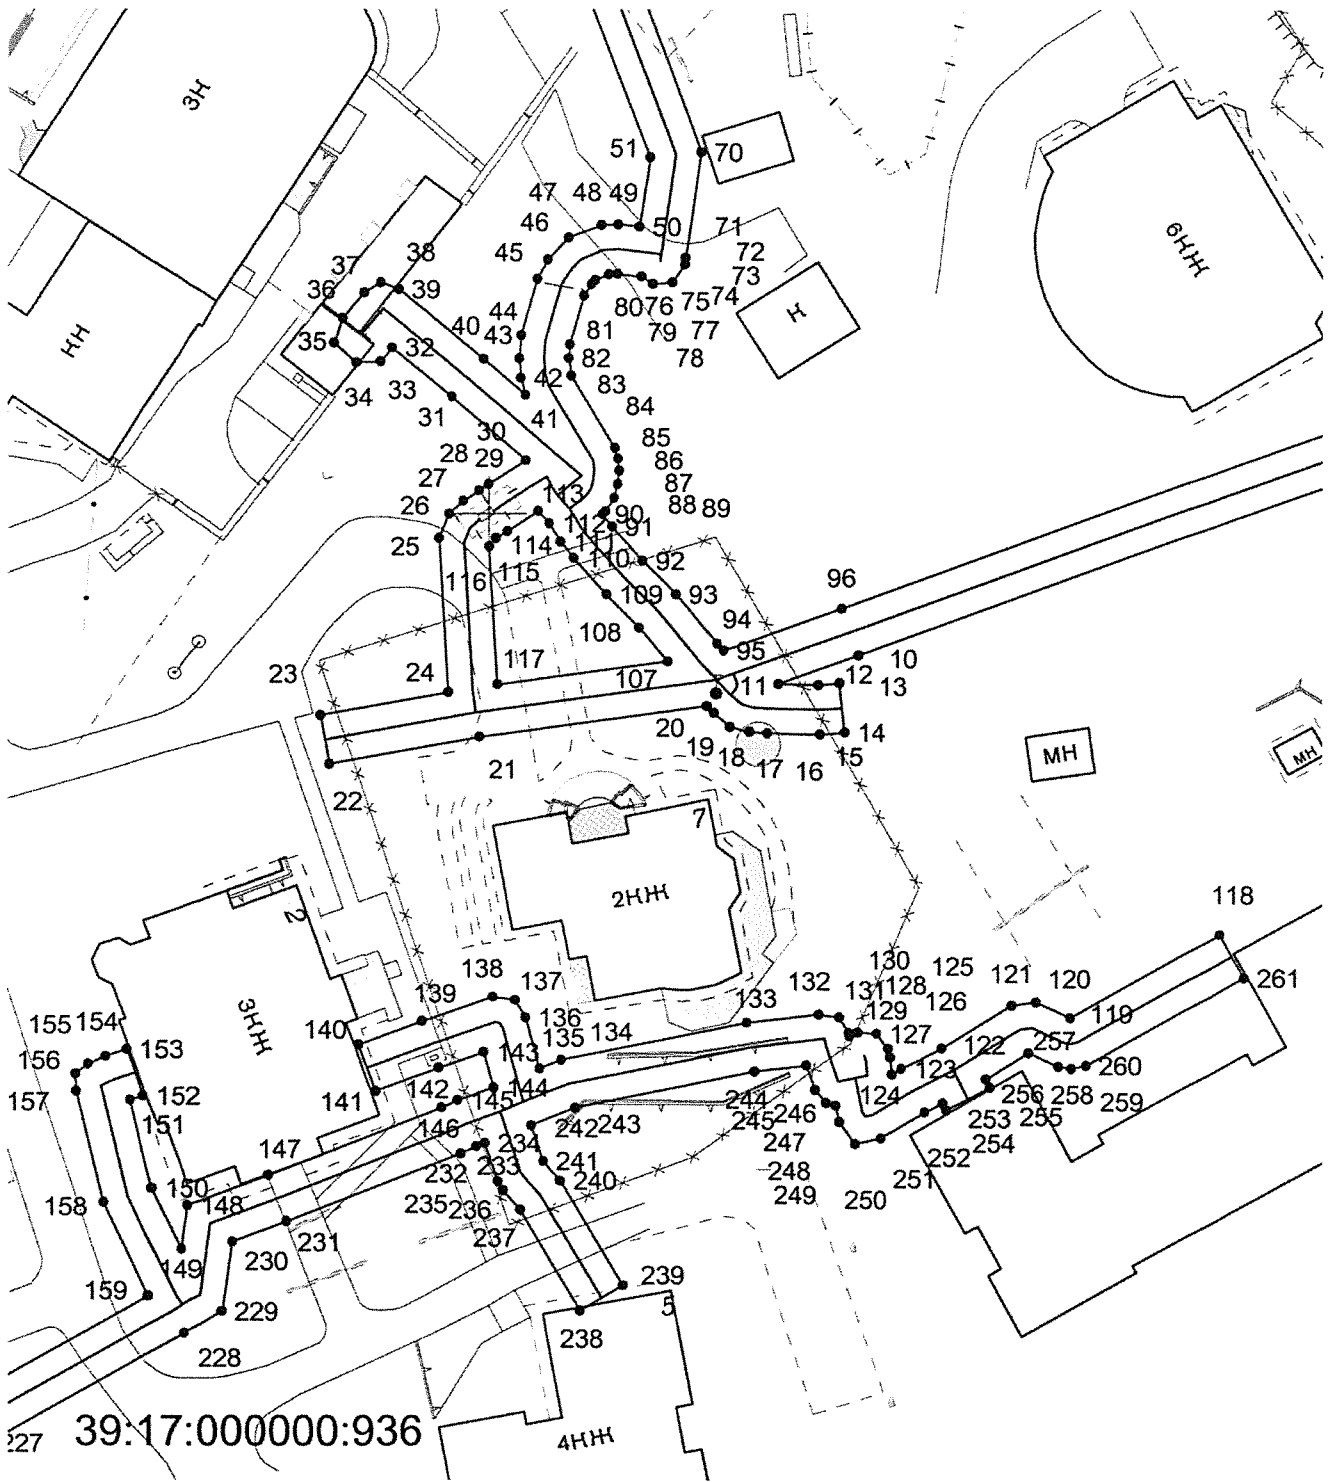

227 39:17:000000:936

4HH