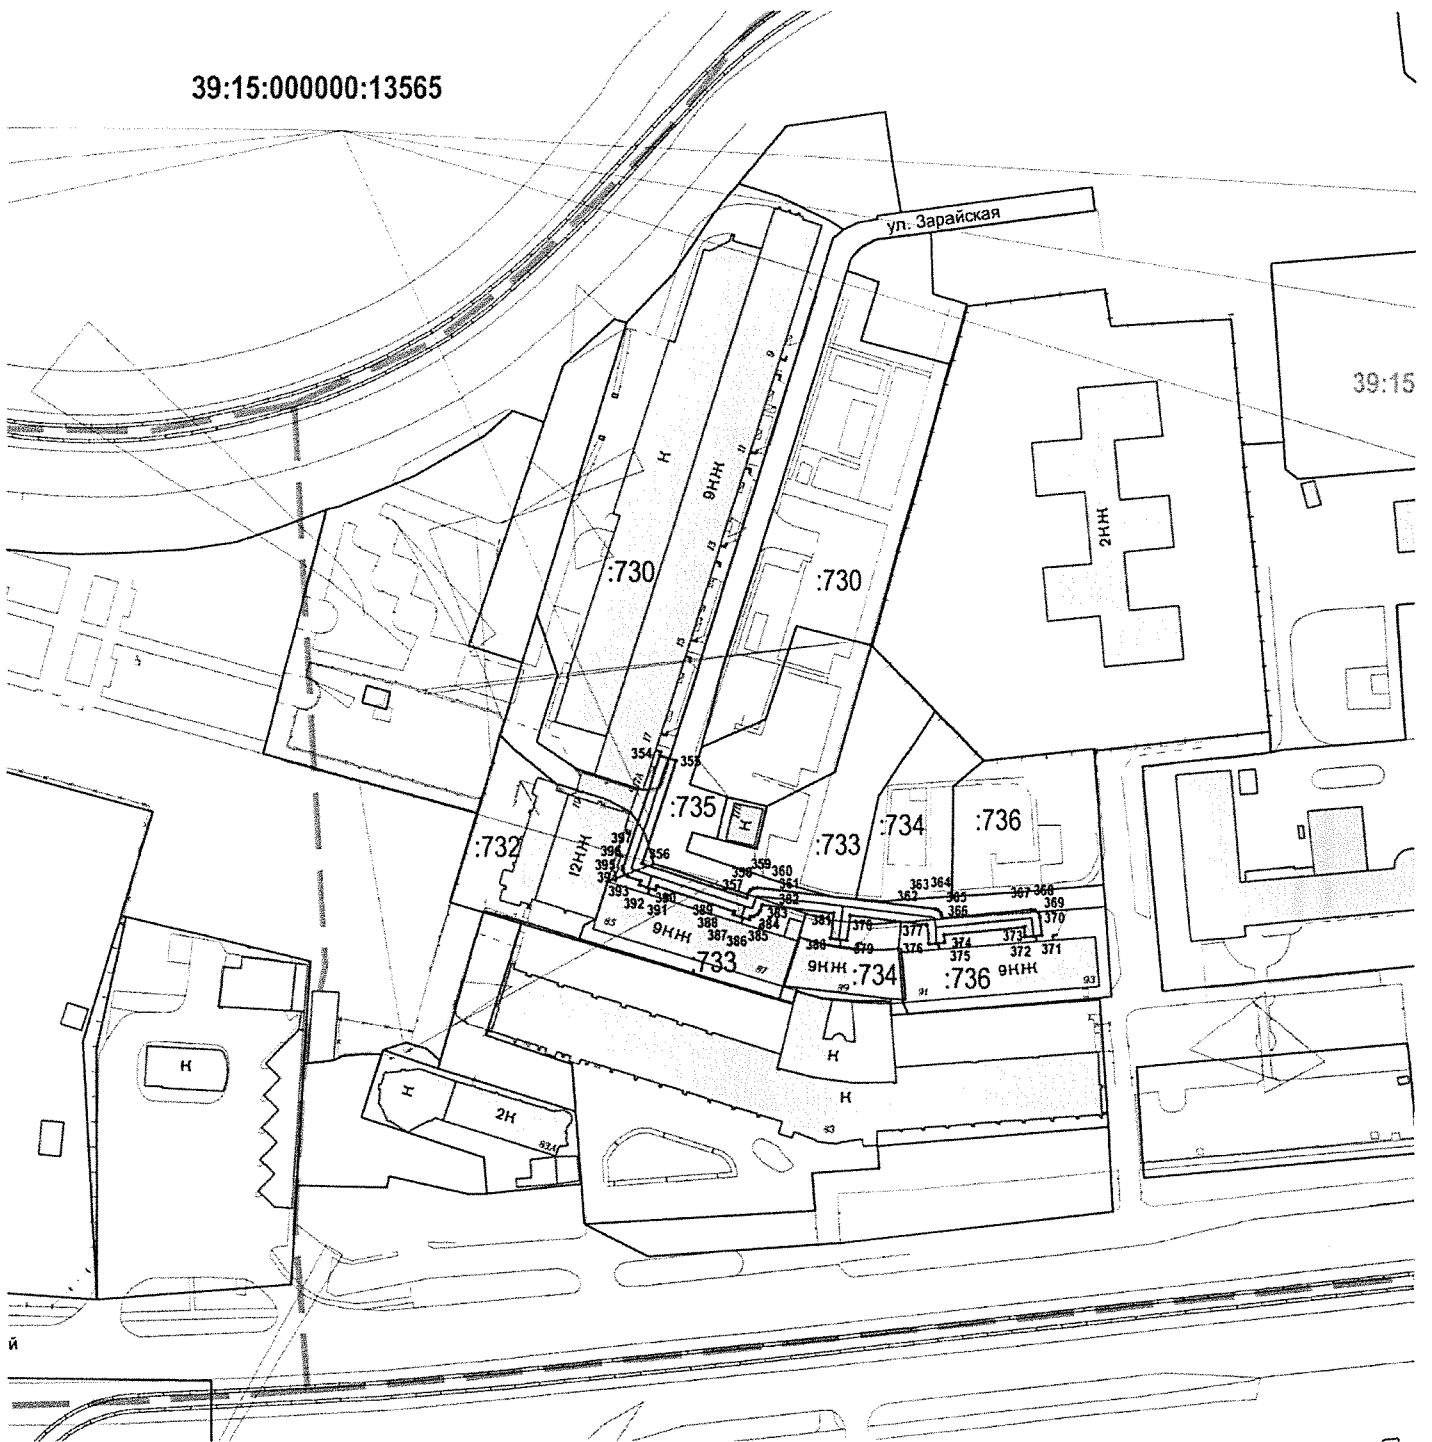

39:15:000000:13565

39:15

й