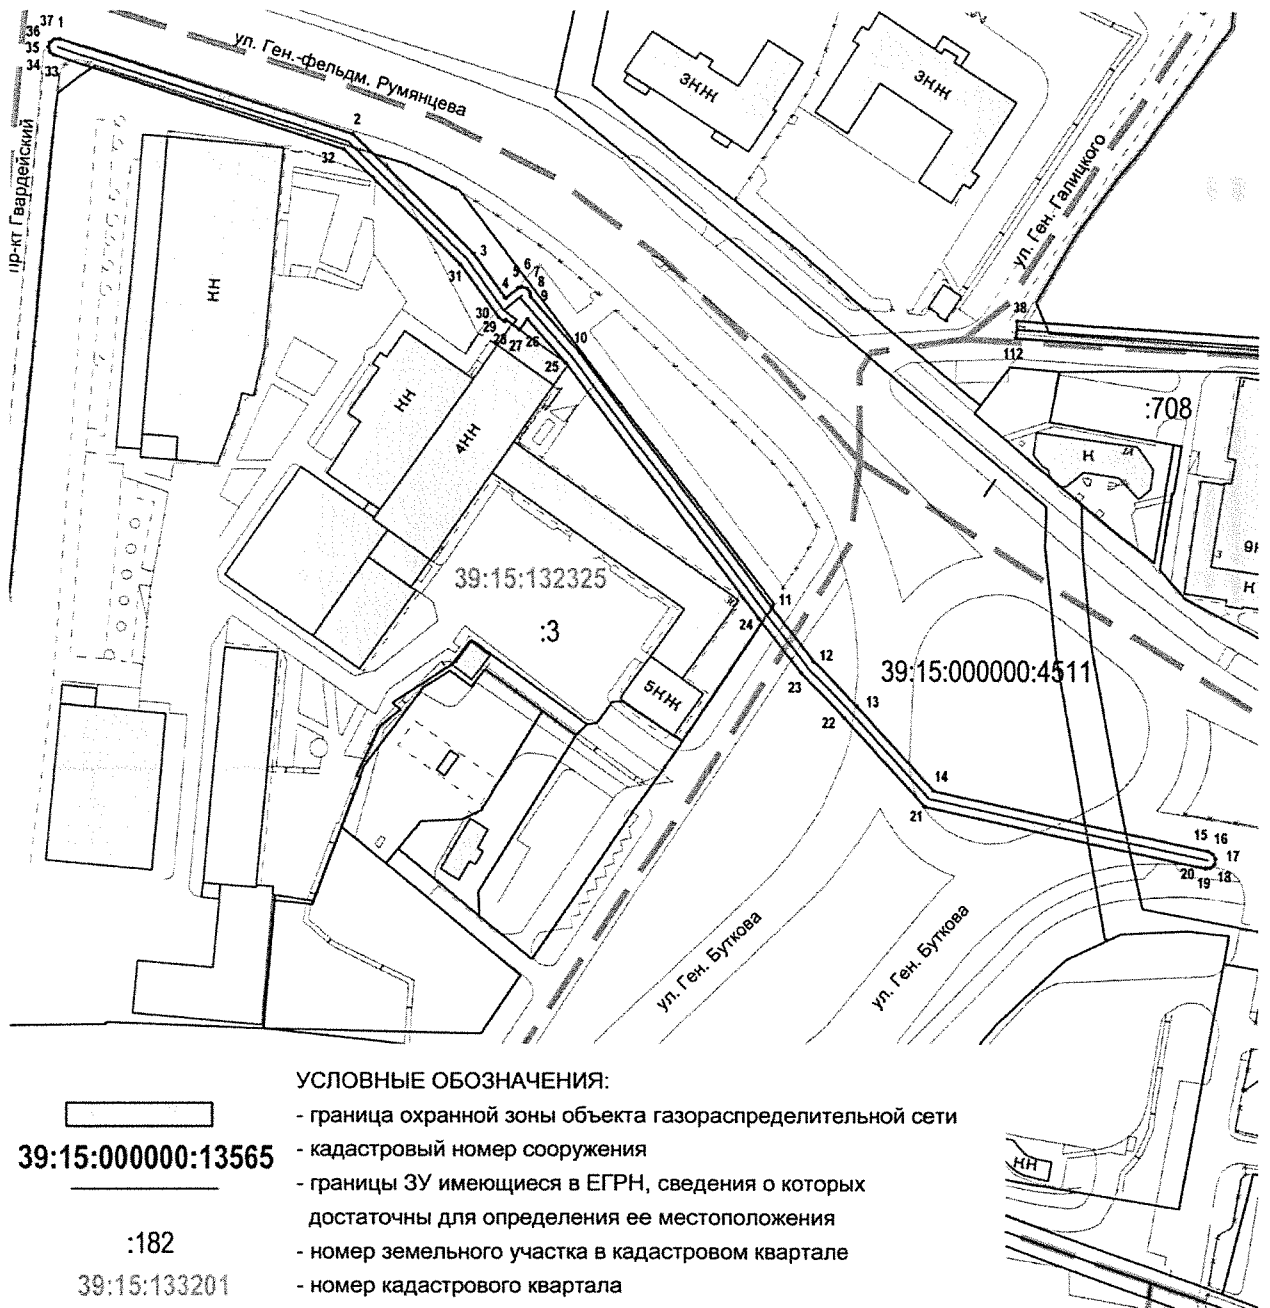

Приложение № 2
к приказу № 586
Министерства строительства
и жилищно-коммунального
хозяйства Калининградской
области
от 25 сентября 2019 года

Графическое описание местоположения границ охранной зоны
газораспределительной сети: «Газопровод низкого давления.
Протяженность: 5430 м», расположенной по адресу: Калининградская
область, г. Калининград, проспект Московский.