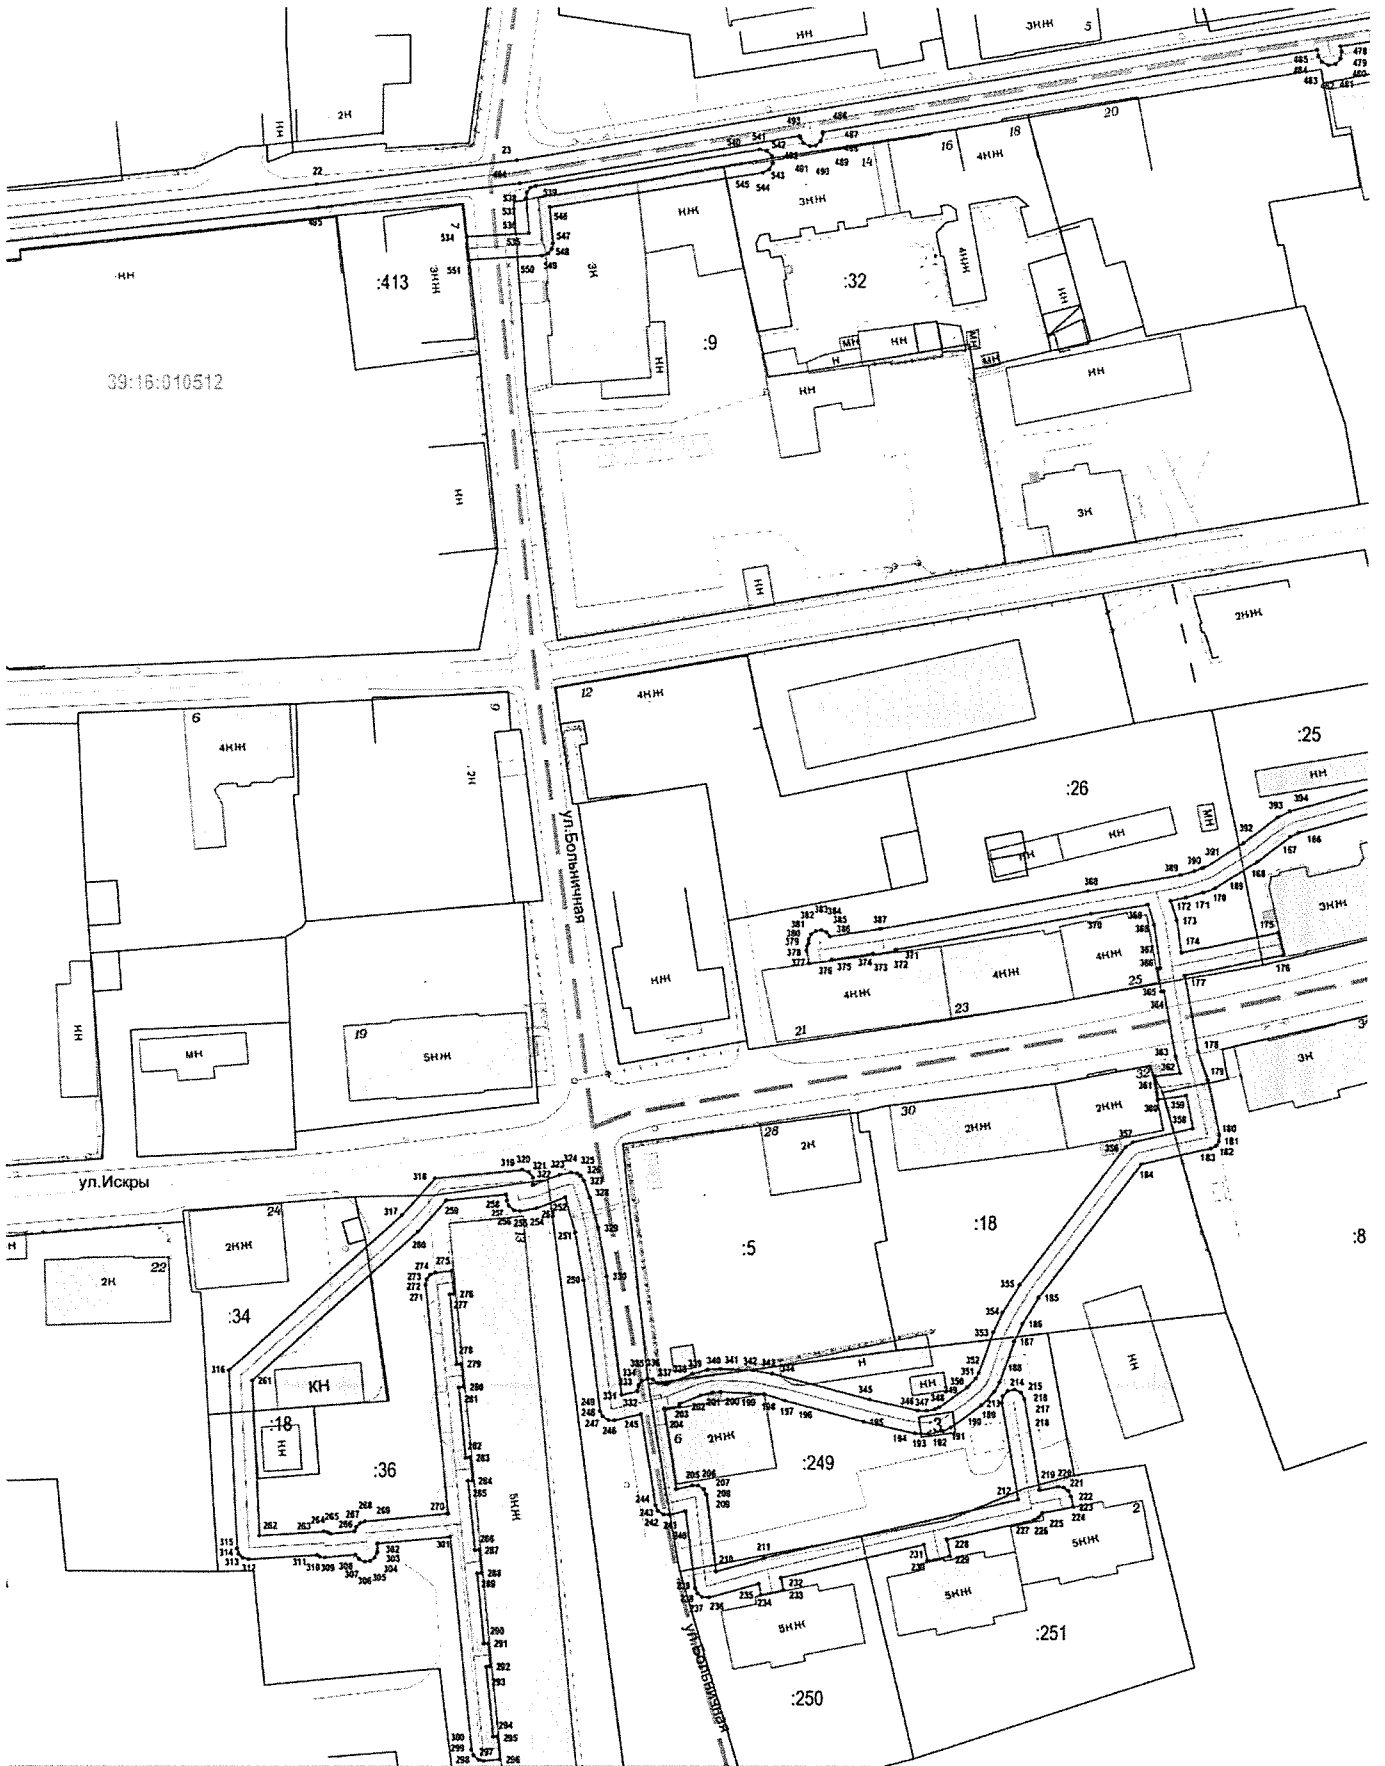

39:16:010512

ул. Искры

ул. Бойцов

ул. Свободы