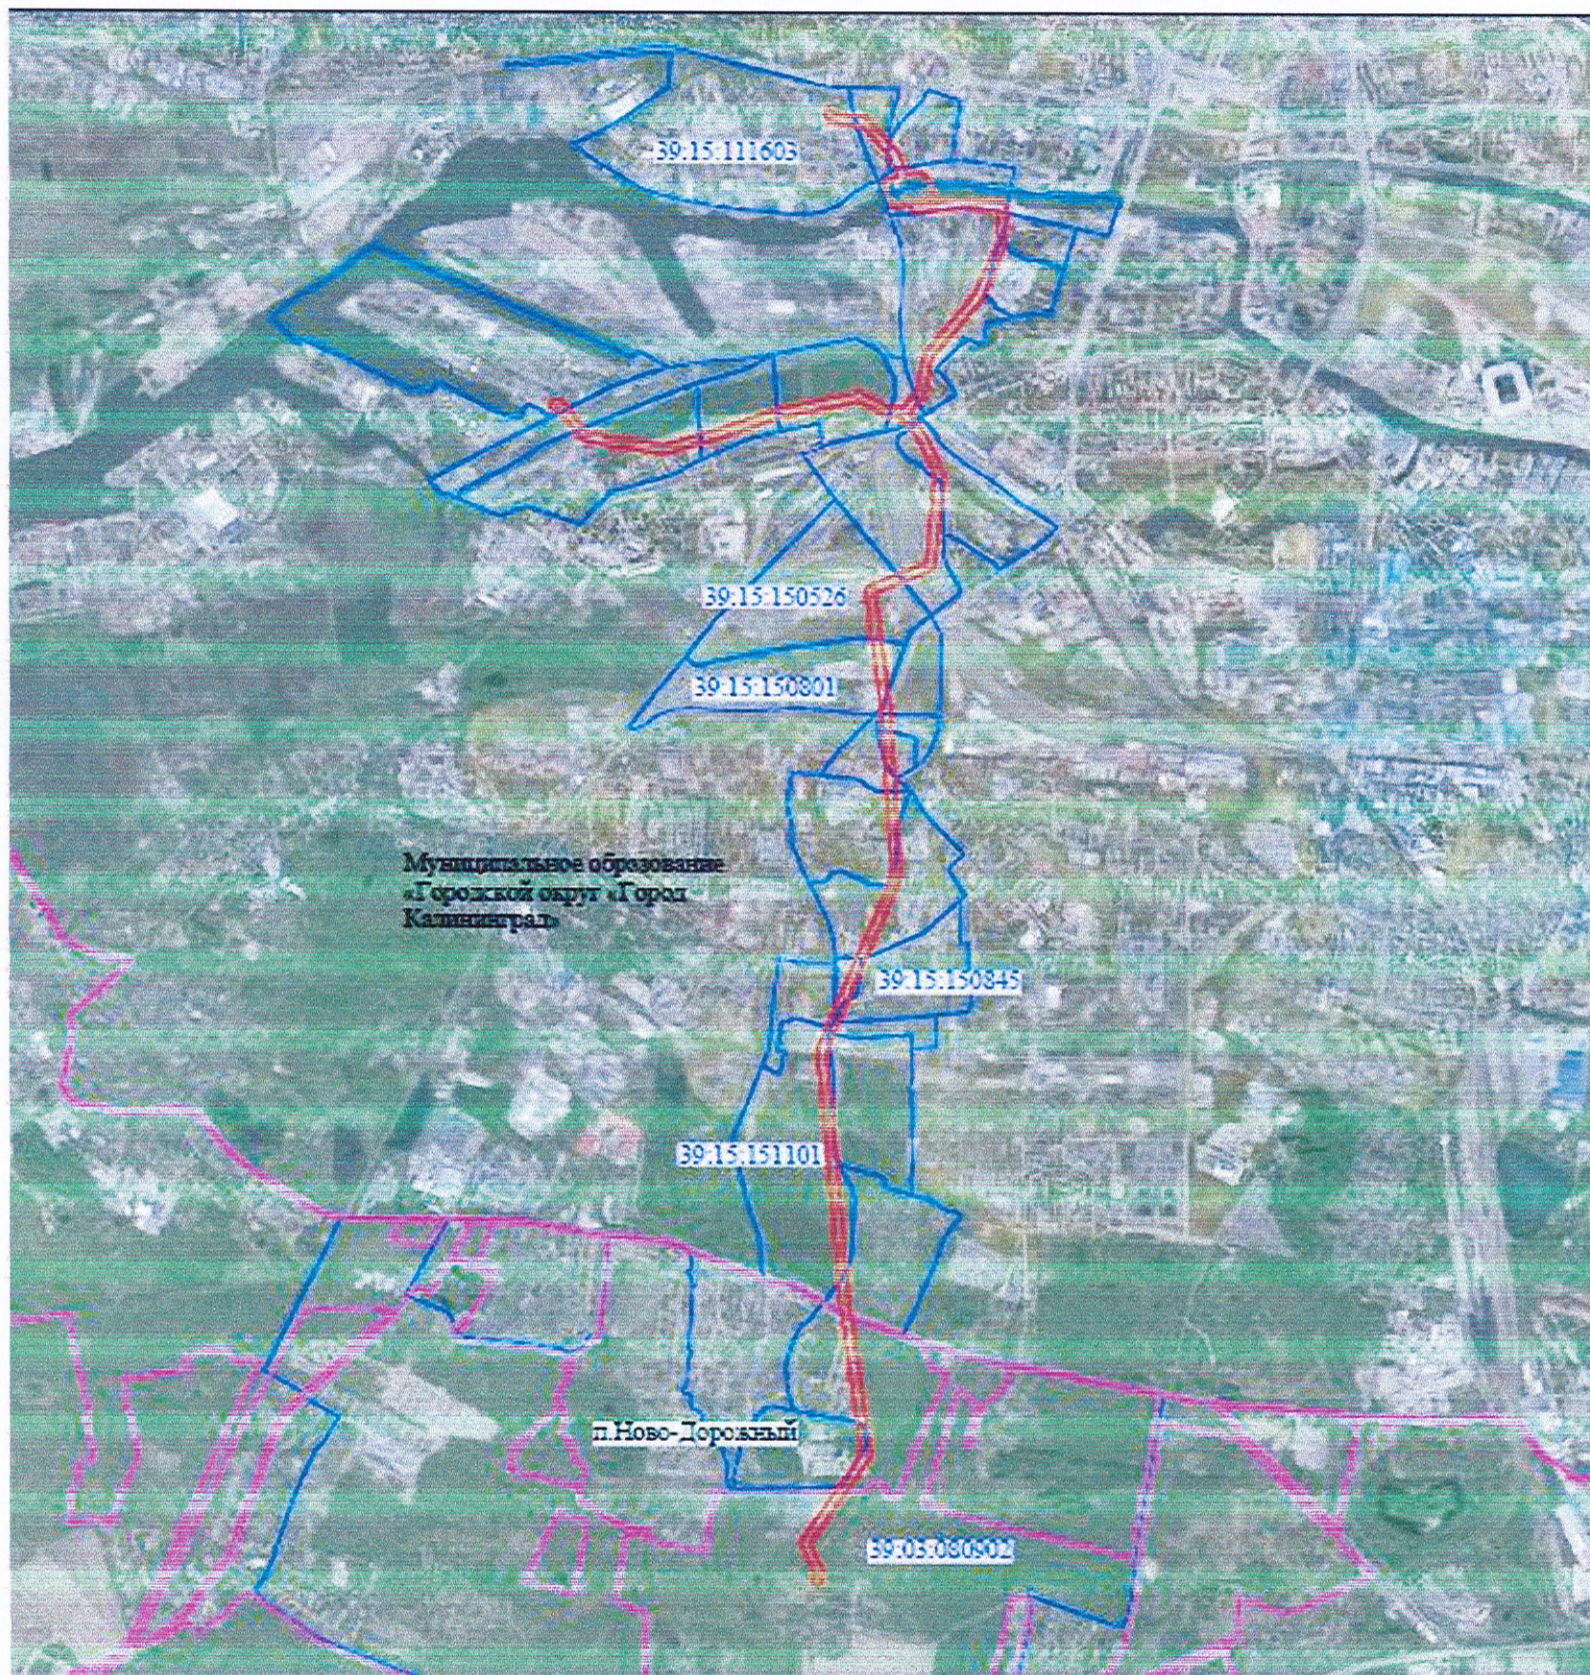

УТВЕРЖДЕНЫ
постановлением Правительства
Калининградской области
от 20 июня 2024 г. № 236-п

ГРАНИЦЫ публичного сервитута

Глава 1. Схема расположения границ публичного сервитута

Масштаб 1:40000

Используемые условные знаки и обозначения:

- граница публичного сервитута
- граница кадастрового деления
- граница населенного пункта
- 39:00:0000000 - номер кадастрового квартала