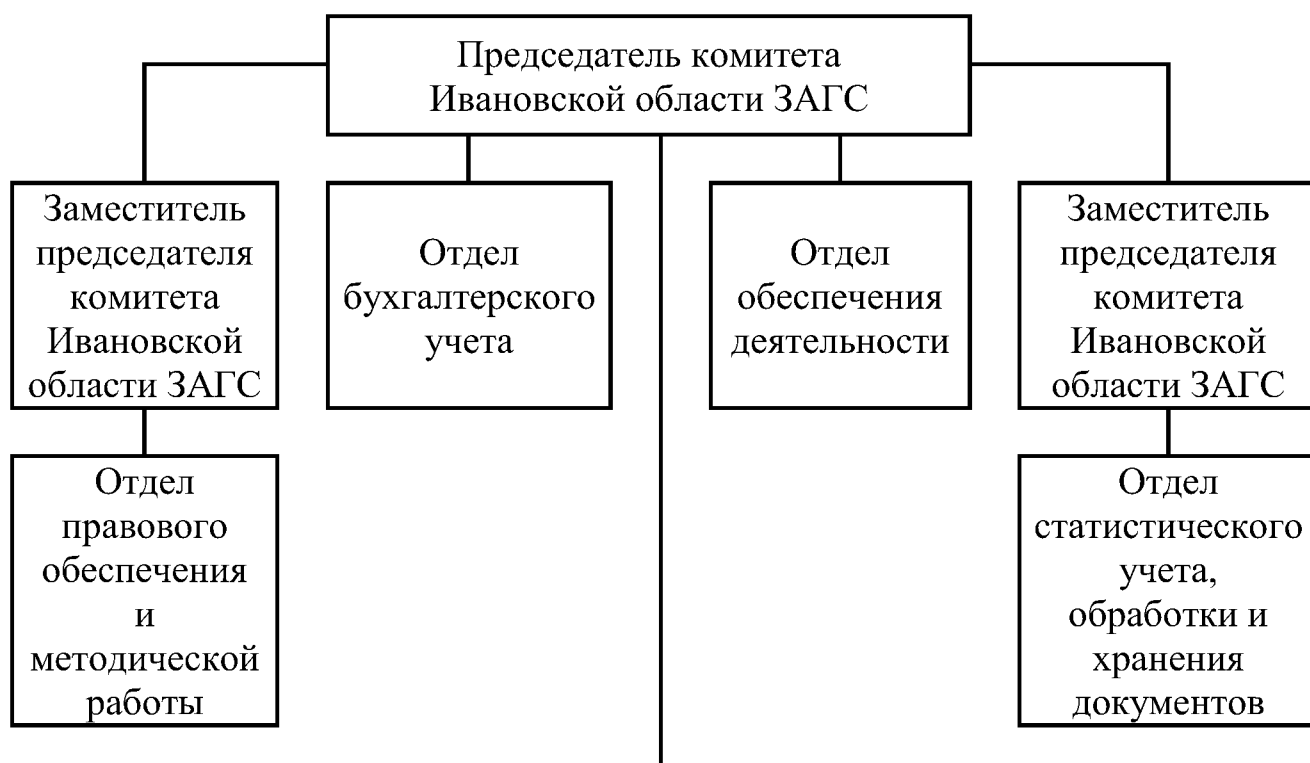

Приложение к указу
Губернатора Ивановской области
от 22.09.2015 № 152-уг

Приложение к указу
Губернатора Ивановской области
от 08.10.2009 № 103-уг

Структура комитета Ивановской области ЗАГС

Филиалы комитета Ивановской области ЗАГС:

1) отдел по городу Вичуге и Вичугскому району: Ивановская область, г. Вичуга, ул. 50 лет Октября, д. 13;
2) отдел по городу Иванову и Ивановскому району: Ивановская область, г. Иваново, ул. Батурина, д. 13;
3) отдел по городу Кинешме и Кинешемскому району: Ивановская область, г. Кинешма, Волжский бульвар, д. 9/12;
4) отдел по городу Тейкову и Тейковскому району: Ивановская область, г. Тейково, ул. Фрунзенская, д. 5;
5) отдел по городу Шуе и Шуйскому району: Ивановская область, г. Шуя, ул. Мортирия Соловьева, д. 16;
6) Гаврилово-Посадский районный филиал: Ивановская область, г. Гаврилов Посад, ул. Розы Люксембург, д. 2в;
7) Заволжский районный филиал: Ивановская область, г. Заволжск, ул. Мира, д. 46;