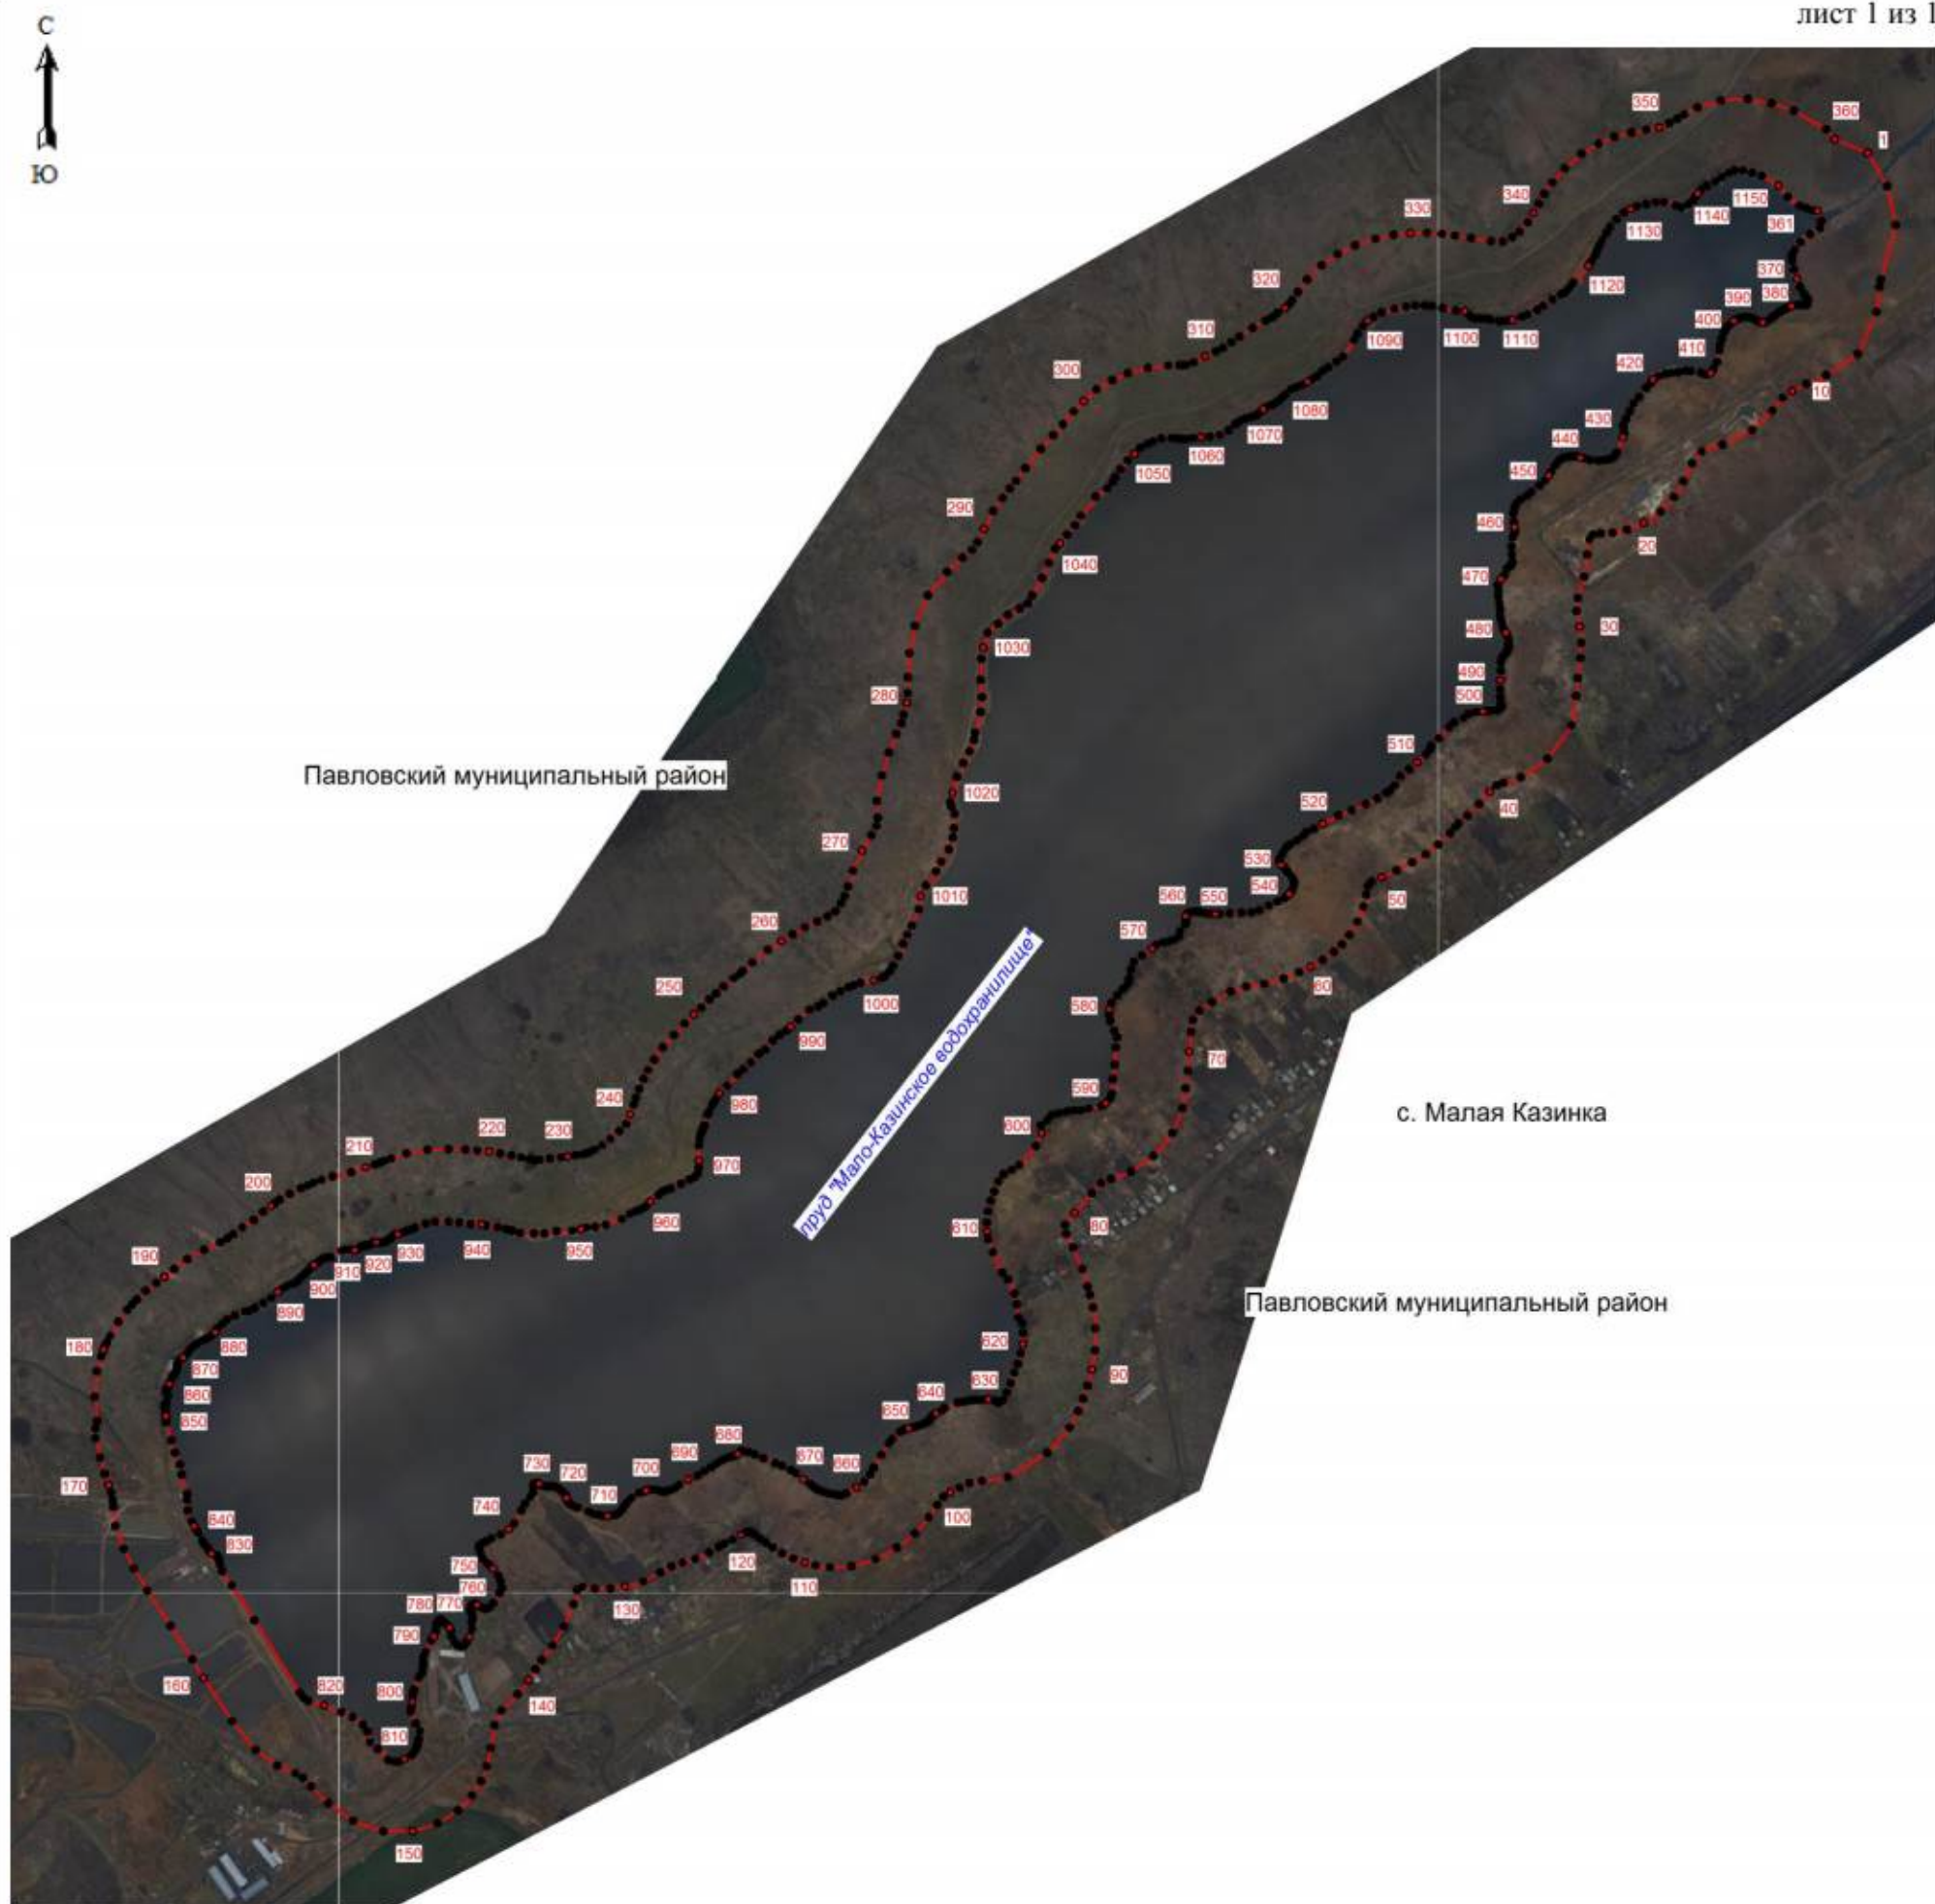

ОПИСАНИЕ МЕСТОПОЛОЖЕНИЯ ГРАНИЦ

Водоохранная зона пруда на реке Гаврило "Мало-Казинское водохранилище" на территории Павловского муниципального района Воронежской области

План границ объекта

Масштаб 1:10000