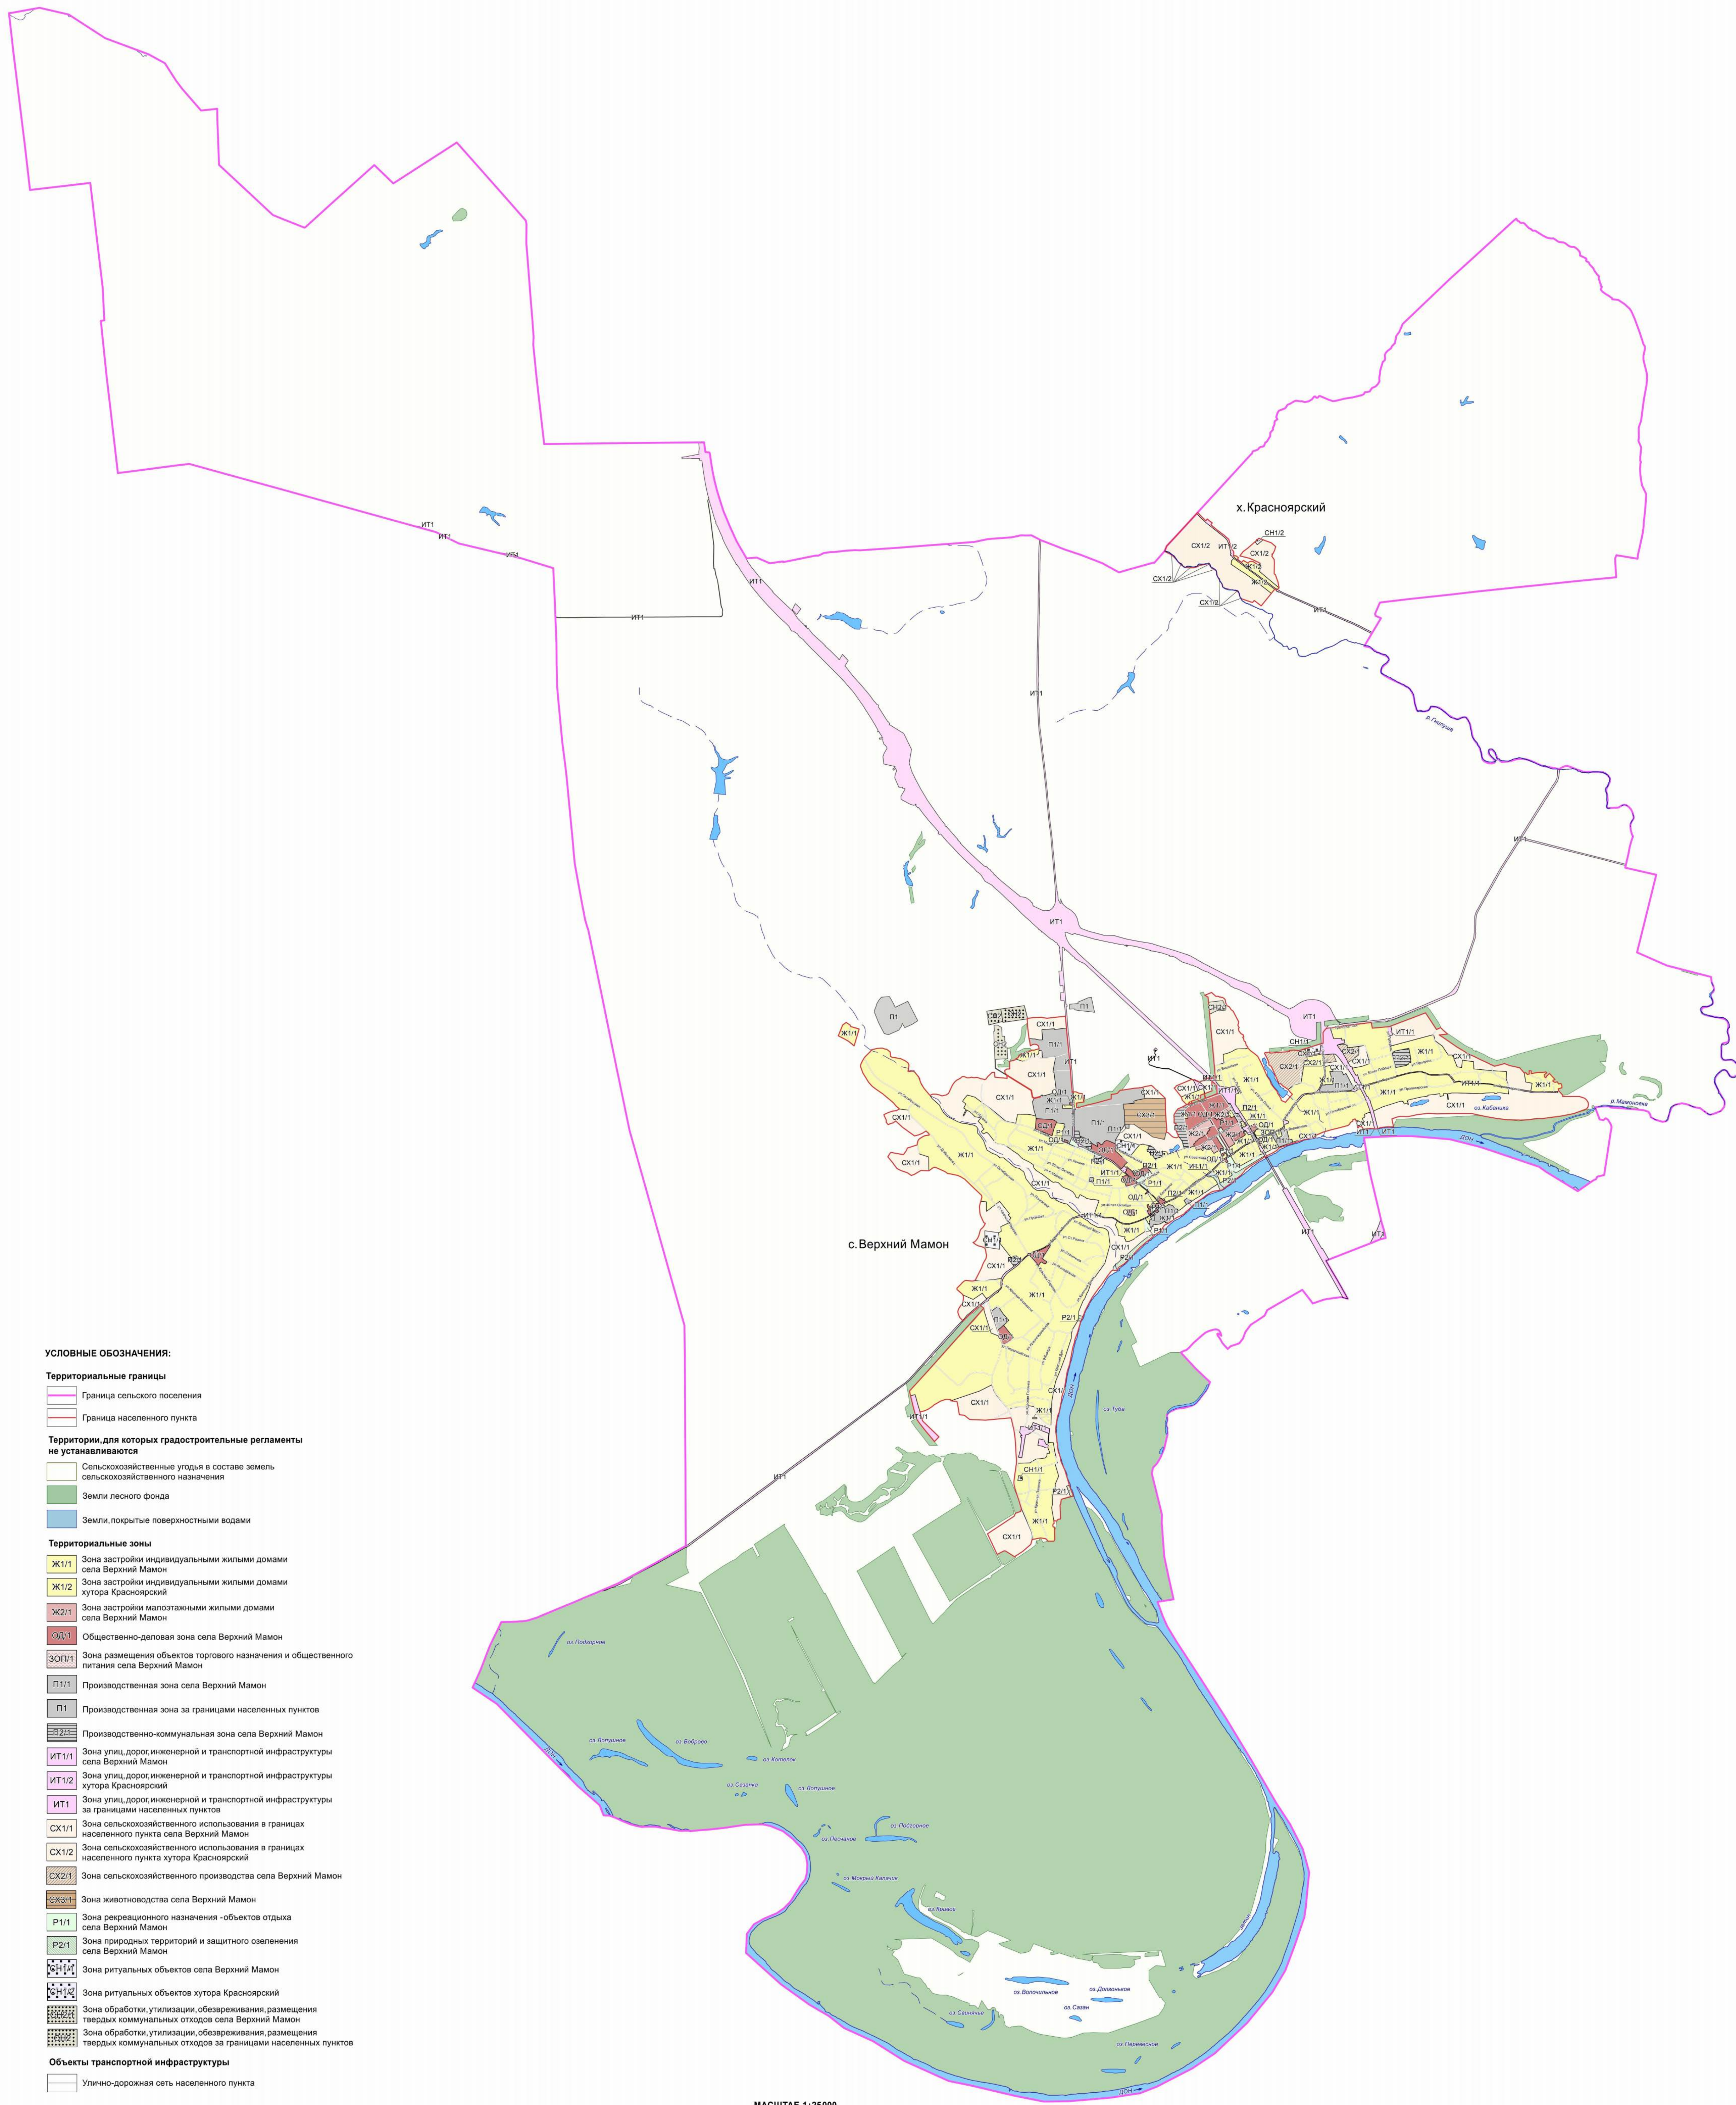

А.А. Еренков

ПРАВИЛА ЗЕМЛЕПОЛЬЗОВАНИЯ И ЗАСТРОЙКИ Карта градостроительного зонирования территории

Верхнемамонского сельского поселения Верхнемамонского муниципального района Воронежской области

УСЛОВНЫЕ ОБОЗНАЧЕНИЯ:

Территориальные границы

- Граница сельского поселения
- Граница населенного пункта

Территории, для которых градостроительные регламенты не устанавливаются

- Сельскохозяйственные угодья в составе земель сельскохозяйственного назначения
- Земли лесного фонда
- Земли, покрытые поверхностными водами

Территориальные зоны

- **Ж1/1** Зона застройки индивидуальными жилыми домами села Верхний Мамон
- **Ж1/2** Зона застройки индивидуальными жилыми домами хутора Красноярский
- **Ж2/1** Зона застройки малоэтажными жилыми домами села Верхний Мамон
- **ОД/1** Общественно-деловая зона села Верхний Мамон
- **ЗОП/1** Зона размещения объектов торгового назначения и общественного питания села Верхний Мамон
- **П1/1** Производственная зона села Верхний Мамон
- **П1** Производственная зона за границами населенных пунктов
- **П2/1** Производственно-коммунальная зона села Верхний Мамон
- **ИТ1/1** Зона улиц, дорог, инженерной и транспортной инфраструктуры села Верхний Мамон
- **ИТ1/2** Зона улиц, дорог, инженерной и транспортной инфраструктуры хутора Красноярский
- **ИТ1** Зона улиц, дорог, инженерной и транспортной инфраструктуры за границами населенных пунктов
- **СХ1/1** Зона сельскохозяйственного использования в границах населенного пункта села Верхний Мамон
- **СХ1/2** Зона сельскохозяйственного использования в границах населенного пункта хутора Красноярский
- **СХ2/1** Зона сельскохозяйственного производства села Верхний Мамон
- **СХ3/1** Зона животноводства села Верхний Мамон
- **Р1/1** Зона рекреационного назначения - объектов отдыха села Верхний Мамон
- **Р2/1** Зона природных территорий и защитного озеленения села Верхний Мамон
- **СН1/1** Зона ритуальных объектов села Верхний Мамон
- **СН1/2** Зона ритуальных объектов хутора Красноярский
- **ОТ/1** Зона обработки, утилизации, обезвреживания, размещения твердых коммунальных отходов села Верхний Мамон
- **ОТ/2** Зона обработки, утилизации, обезвреживания, размещения твердых коммунальных отходов за границами населенных пунктов

Объекты транспортной инфраструктуры

- Улично-дорожная сеть населенного пункта

МАСШТАБ 1:25000