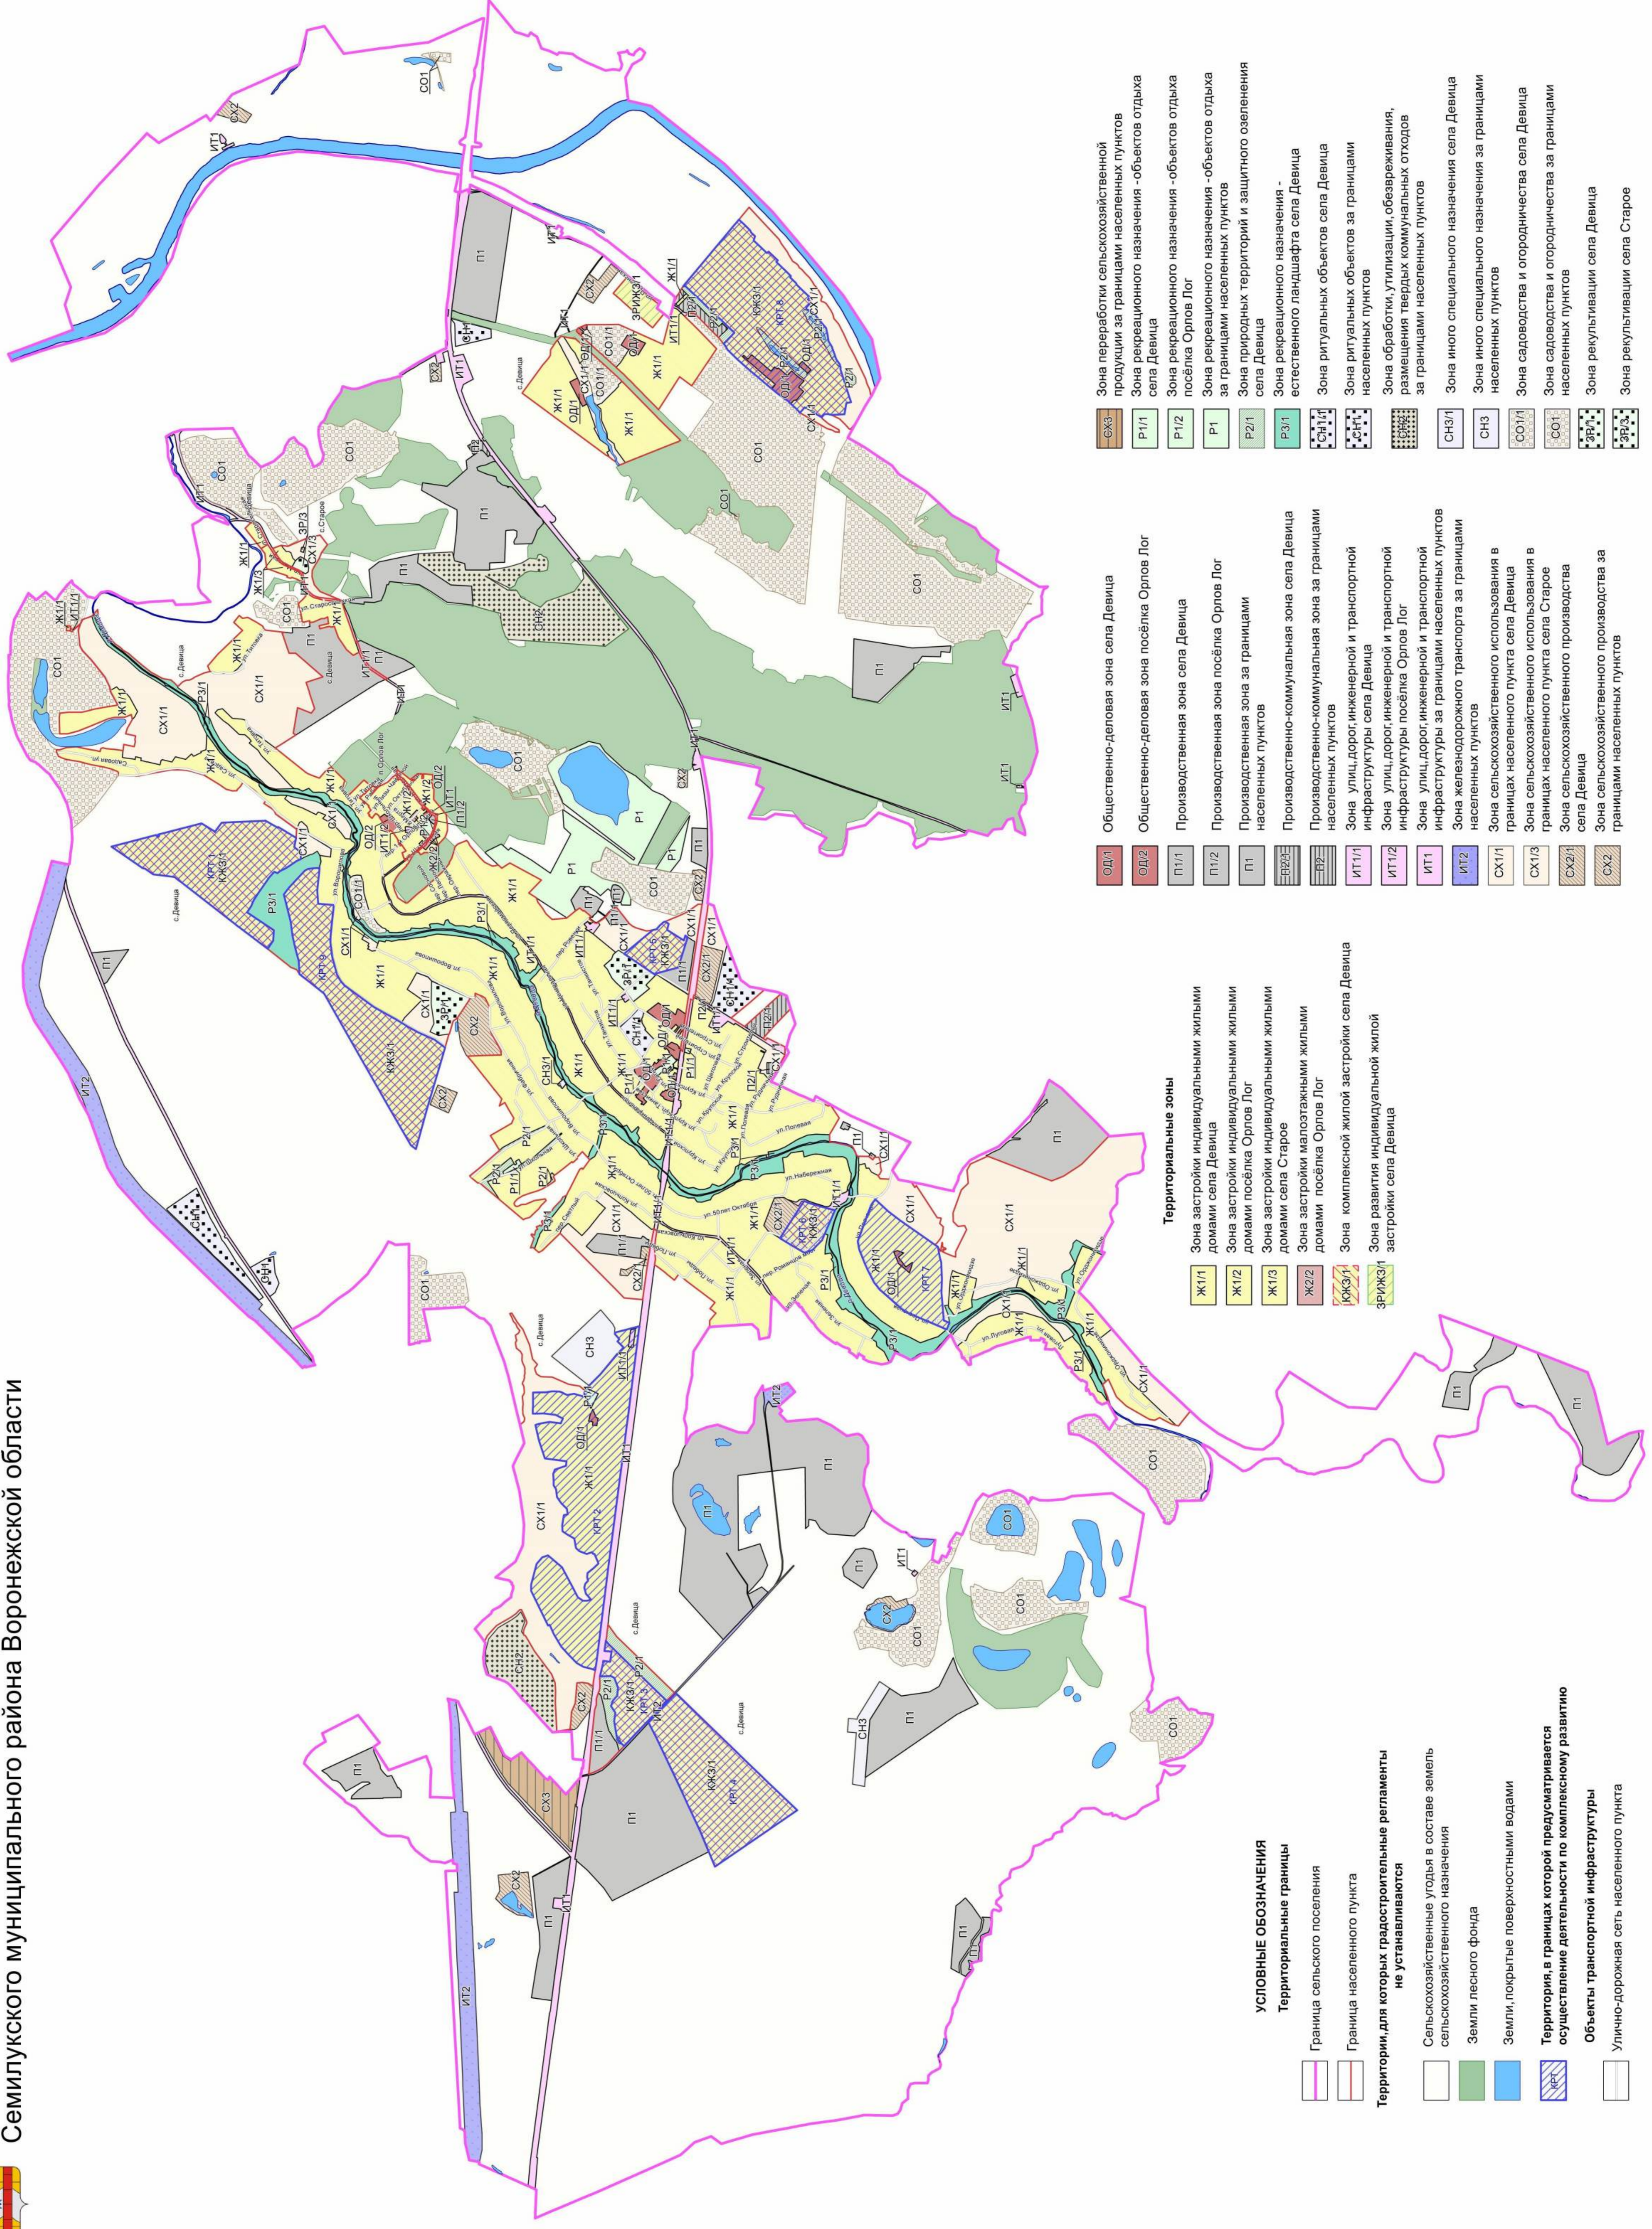

ПРАВИЛА ЗЕМЛЕПОЛЬЗОВАНИЯ И ЗАСТРОЙКИ

Карта градостроительного зонирования территории поселения Девичьего сельского поселения Семилукского муниципального района Воронежской области

- Зона переработки сельскохозяйственной продукции за границами населенных пунктов
- Зона рекреационного назначения - объектов отдыха села Девича
- Зона рекреационного назначения - объектов отдыха посёлка Орлов Лог
- Зона рекреационного назначения - объектов отдыха за границами населенных пунктов
- Зона природных территорий и защитного озеленения села Девича
- Зона рекреационного назначения - естественного ландшафта села Девича
- Зона ритуальных объектов села Девича населенных пунктов
- Зона ритуальных объектов за границами населенных пунктов
- Зона обработки, утилизации, обезвреживания, размещения твердых коммунальных отходов за границами населенных пунктов
- Зона иного специального назначения села Девича населенных пунктов
- Зона иного специального назначения за границами населенных пунктов
- Зона садоводства и огородничества села Девича населенных пунктов
- Зона садоводства и огородничества за границами населенных пунктов
- Зона рекультивации села Девича
- Зона рекультивации села Старое

- Общественно-деловая зона села Девича
- Общественно-деловая зона посёлка Орлов Лог
- Производственная зона села Девича
- Производственная зона посёлка Орлов Лог
- Производственная зона за границами населенных пунктов
- Производственно-коммунальная зона села Девича населенных пунктов
- Производственно-коммунальная зона за границами населенных пунктов
- Зона улиц, дорог инженерной и транспортной инфраструктуры села Девича
- Зона улиц, дорог инженерной и транспортной инфраструктуры посёлка Орлов Лог
- Зона улиц, дорог инженерной и транспортной инфраструктуры за границами населенных пунктов
- Зона железнодорожного транспорта за границами населенных пунктов
- Зона сельскохозяйственного использования в границах населенного пункта села Девича
- Зона сельскохозяйственного использования в границах населенного пункта села Старое
- Зона сельскохозяйственного производства села Девича
- Зона сельскохозяйственного производства за границами населенных пунктов

Территориальные зоны

- Ж1/1 Зона застройки индивидуальными жилыми домами села Девича
- Ж1/2 Зона застройки индивидуальными жилыми домами посёлка Орлов Лог
- Ж1/3 Зона застройки индивидуальными жилыми домами села Старое
- Ж2/2 Зона застройки малоэтажными жилыми домами посёлка Орлов Лог
- ЖКЗ/1 Зона комплексной жилой застройки села Девича
- ЗР/ЖЗ/1 Зона развития индивидуальной жилой застройки села Девича

УСЛОВНЫЕ ОБОЗНАЧЕНИЯ

- Граница сельского поселения
- Граница населенного пункта
- Границы, для которых градостроительные регламенты не устанавливаются
- Сельскохозяйственные угодья в составе земель сельскохозяйственного назначения
- Земли лесного фонда
- Земли, покрытые поверхностными водами
- Территория, в границах которой предусматривается осуществление деятельности по комплексному развитию
- Объекты транспортной инфраструктуры
- Улично-дорожная сеть населенного пункта

МАСШТАБ 1:25000