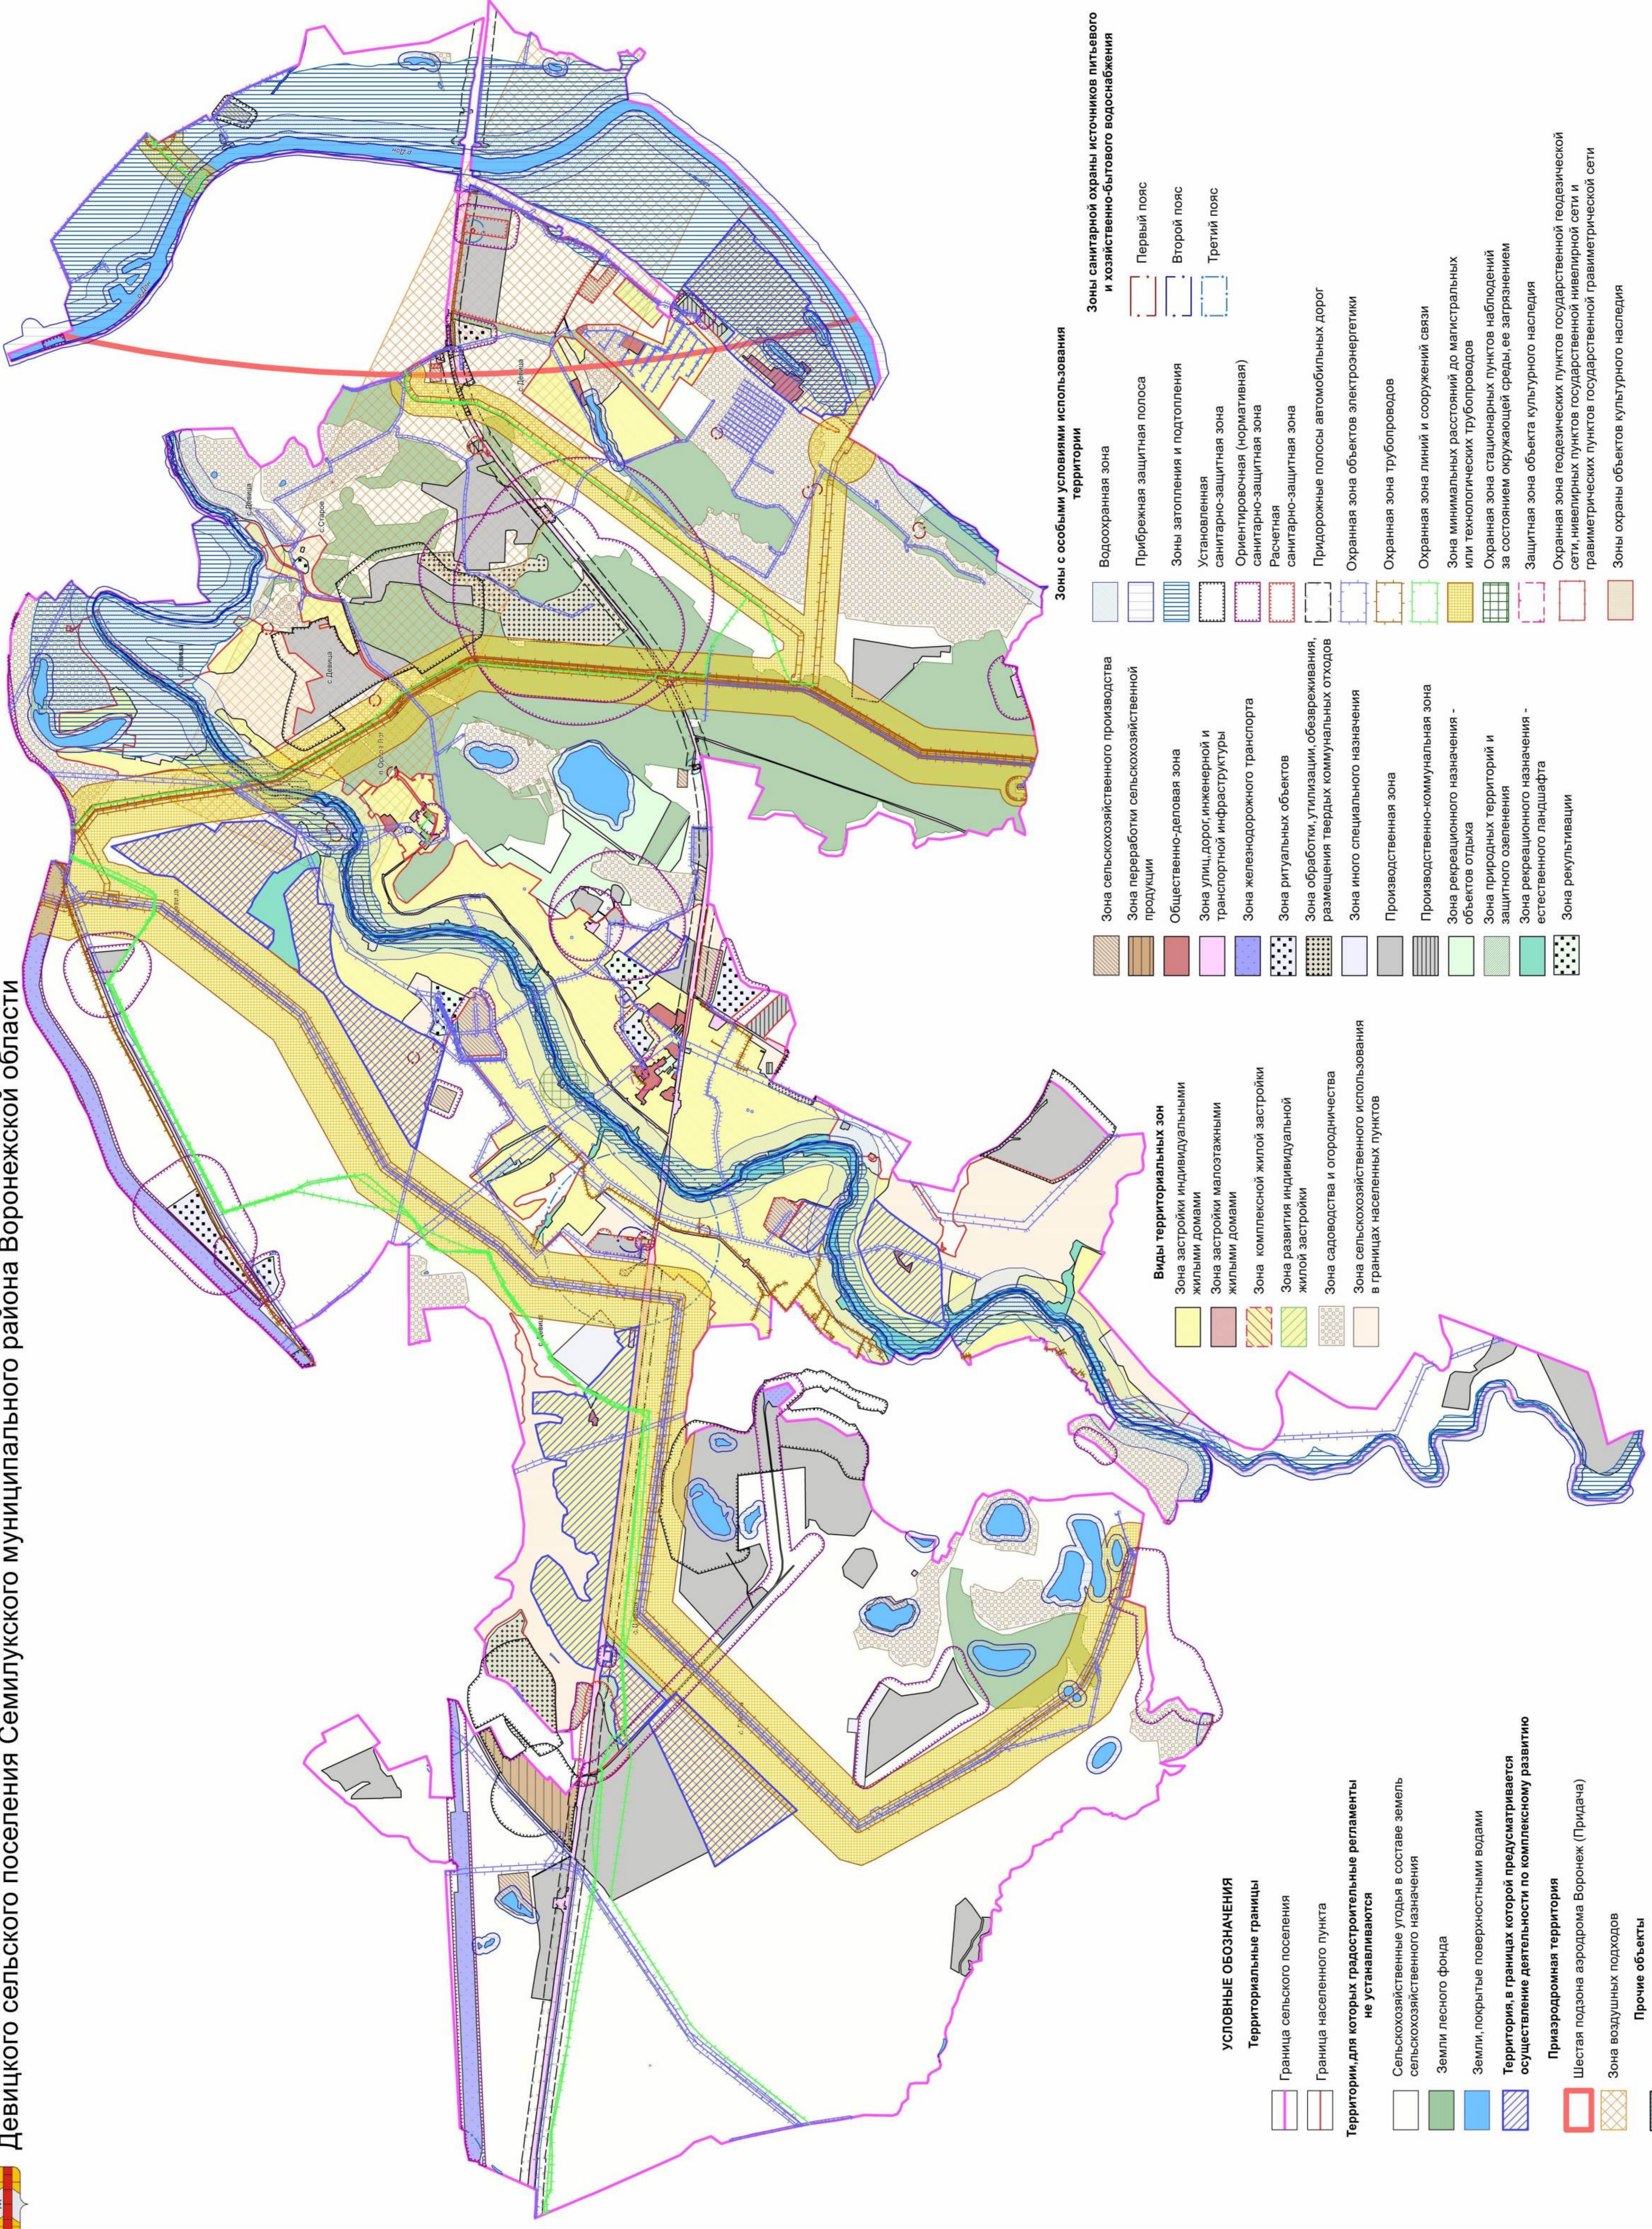

ПРАВИЛА ЗЕМЛЕПОЛЬЗОВАНИЯ И ЗАСТРОЙКИ

Карта градостроительного зонирования с отображением зон с особыми условиями использования территории
Девичьего сельского поселения Семилукского муниципального района Воронежской области

МАСШТАБ 1:25000

Приложение № 3
к приказу министерства
архитектуры и градостроительства
Воронежской области
от 26.03.2026 № 45-01-04/139

«ГРАФИЧЕСКОЕ ОПИСАНИЕ

местоположения границ

Зона застройки индивидуальными жилыми домами села Девица – Ж1/1

(наименование объекта, местоположение границ которого описано (далее - объект)

Раздел 1

Сведения об объекте		
№ п/п	Характеристики объекта	Описание характеристик
1	2	3
1	Местоположение объекта	Воронежская область, Семилукский муниципальный район, Девицкое сельское поселение, село Девица
2	Площадь объекта ± величина погрешности определения площади ($P \pm \Delta P$)	-
3	Иные характеристики объекта	-