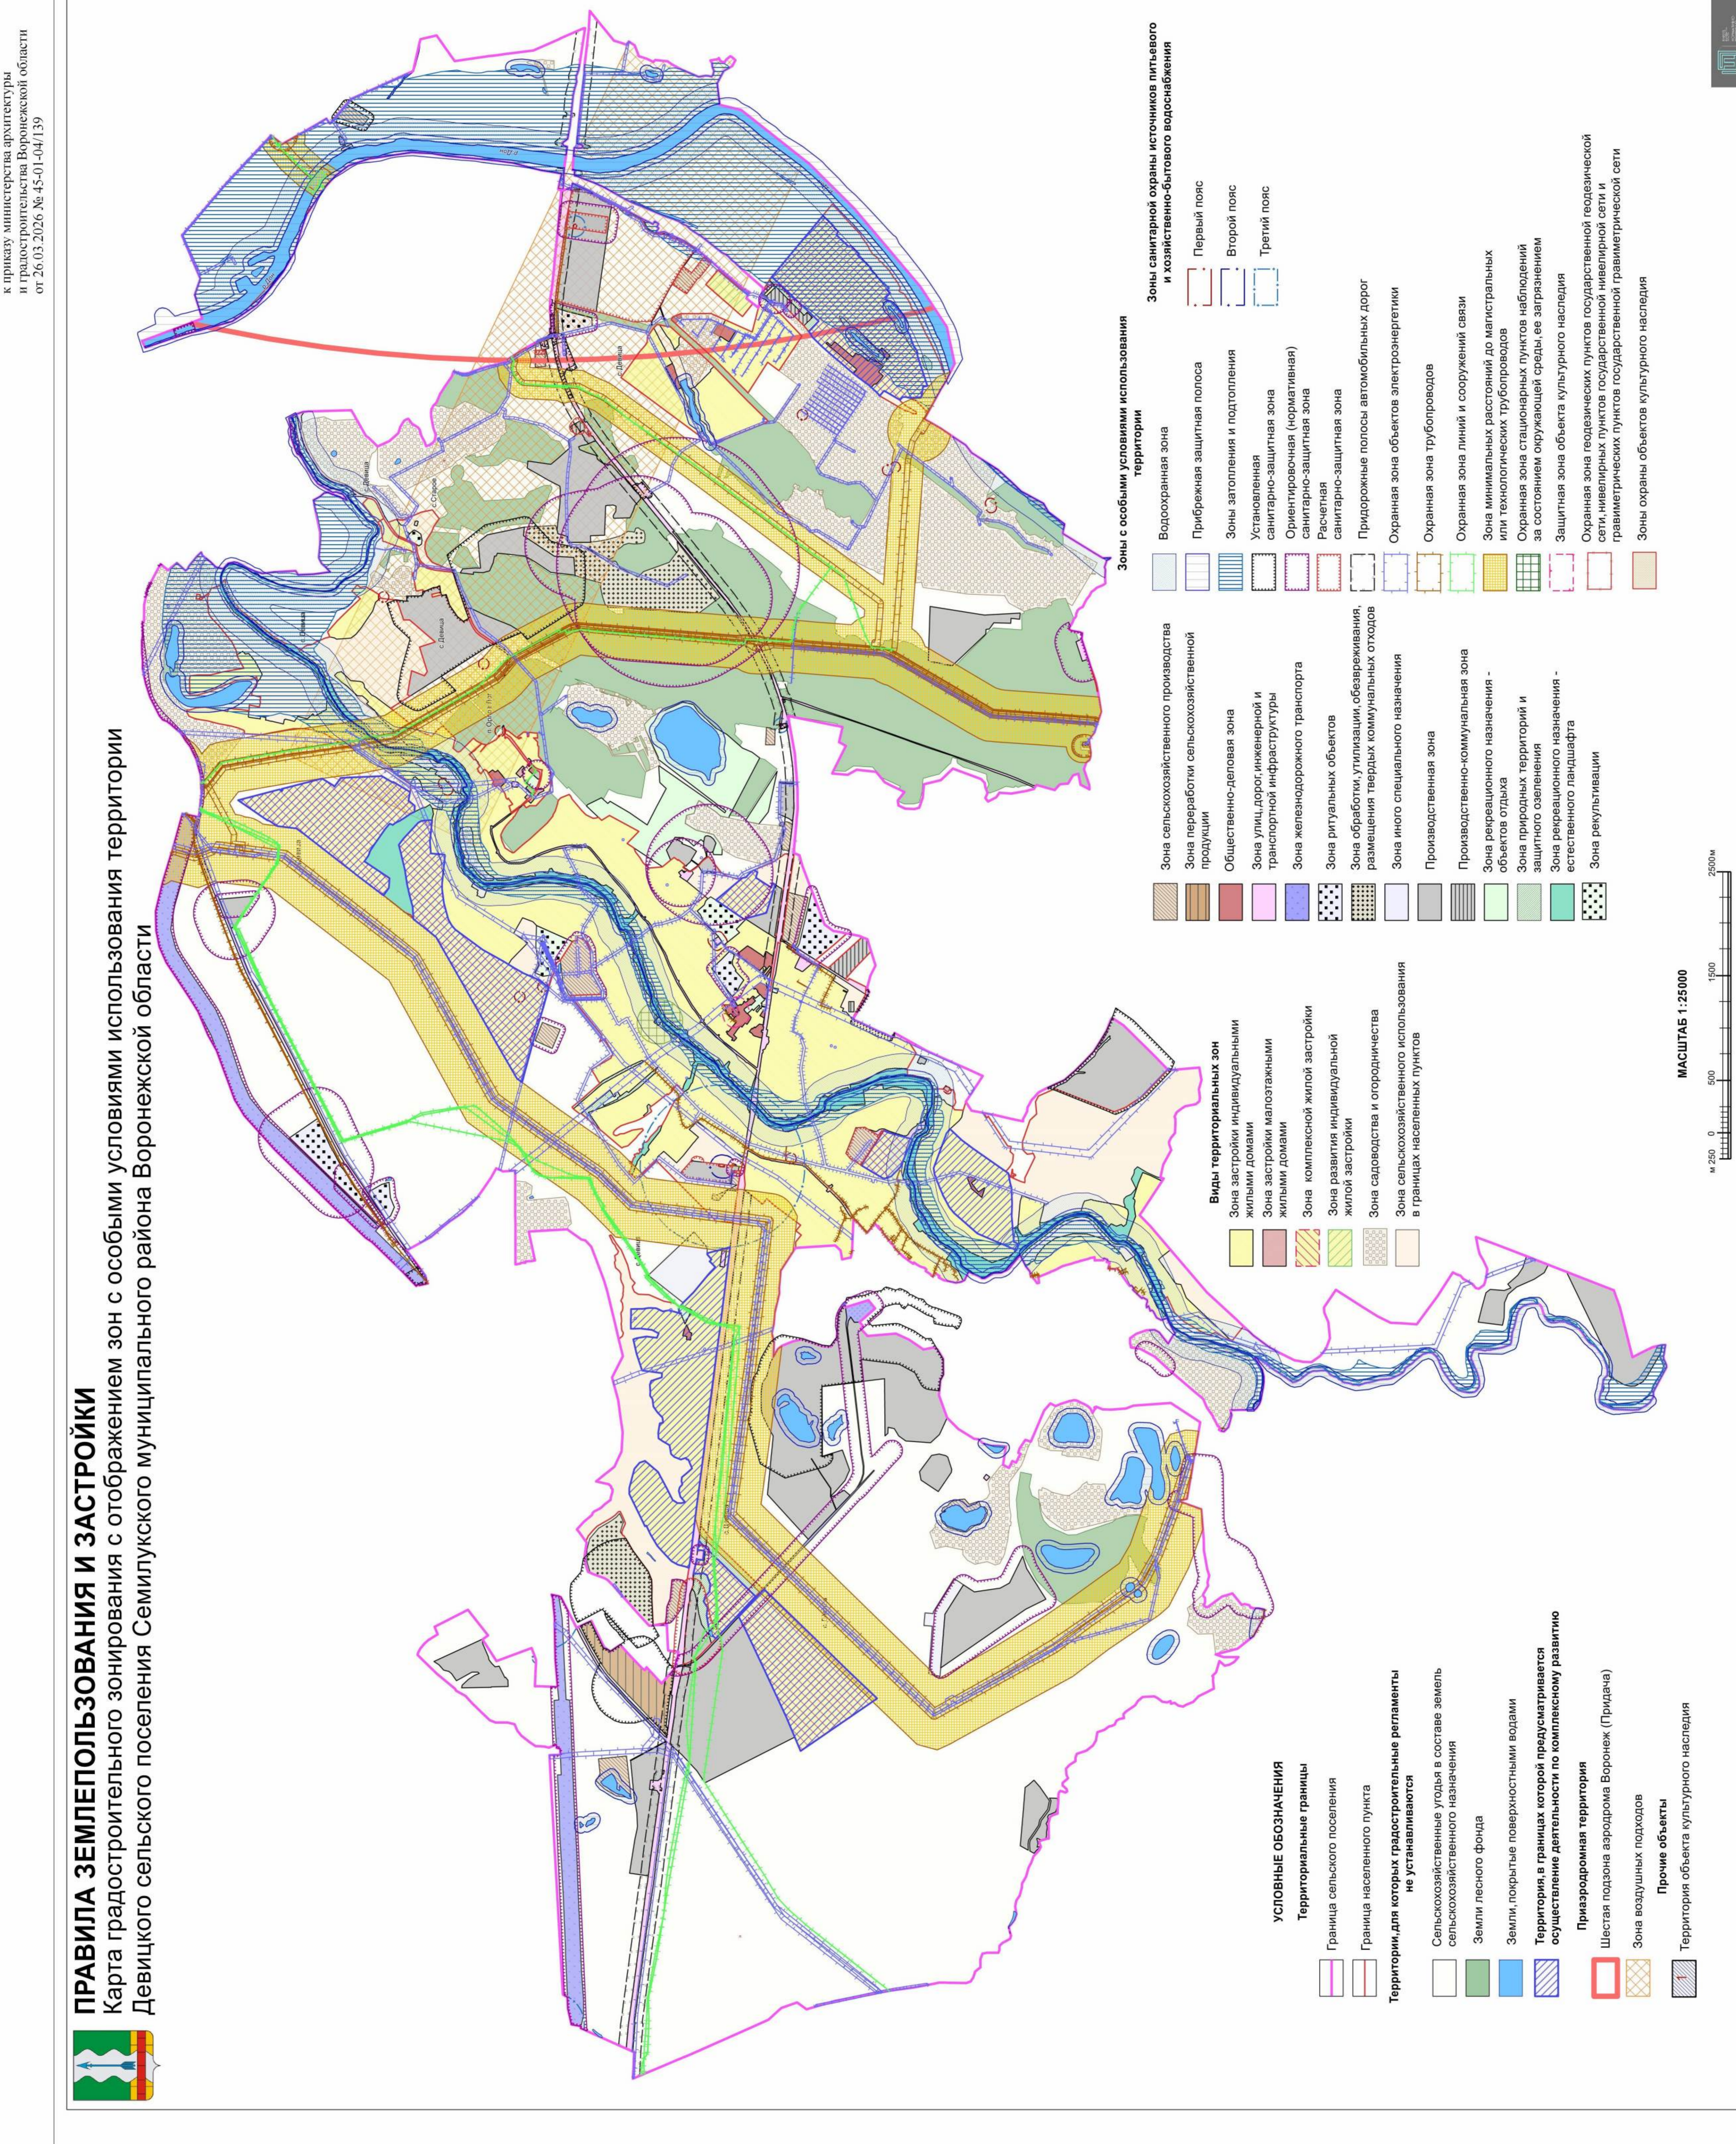

ПРАВИЛА ЗЕМЛЕПОЛЬЗОВАНИЯ И ЗАСТРОЙКИ

Карта градостроительного зонирования с отображением зон с особыми условиями использования территории
Девичьего сельского поселения Семилукского муниципального района Воронежской области

МАСШТАБ 1:25000

Приложение № 3
к приказу министерства
архитектуры и градостроительства
Воронежской области
от 26.03.2026 № 45-01-04/139

«ГРАФИЧЕСКОЕ ОПИСАНИЕ

местоположения границ

Зона застройки индивидуальными жилыми домами села Девица – Ж1/1

(наименование объекта, местоположение границ которого описано (далее - объект)

Раздел 1

Сведения об объекте		
№ п/п	Характеристики объекта	Описание характеристик
1	2	3
1	Местоположение объекта	Воронежская область, Семилукский муниципальный район, Девицкое сельское поселение, село Девица
2	Площадь объекта ± величина погрешности определения площади ($P \pm \Delta P$)	-
3	Иные характеристики объекта	-