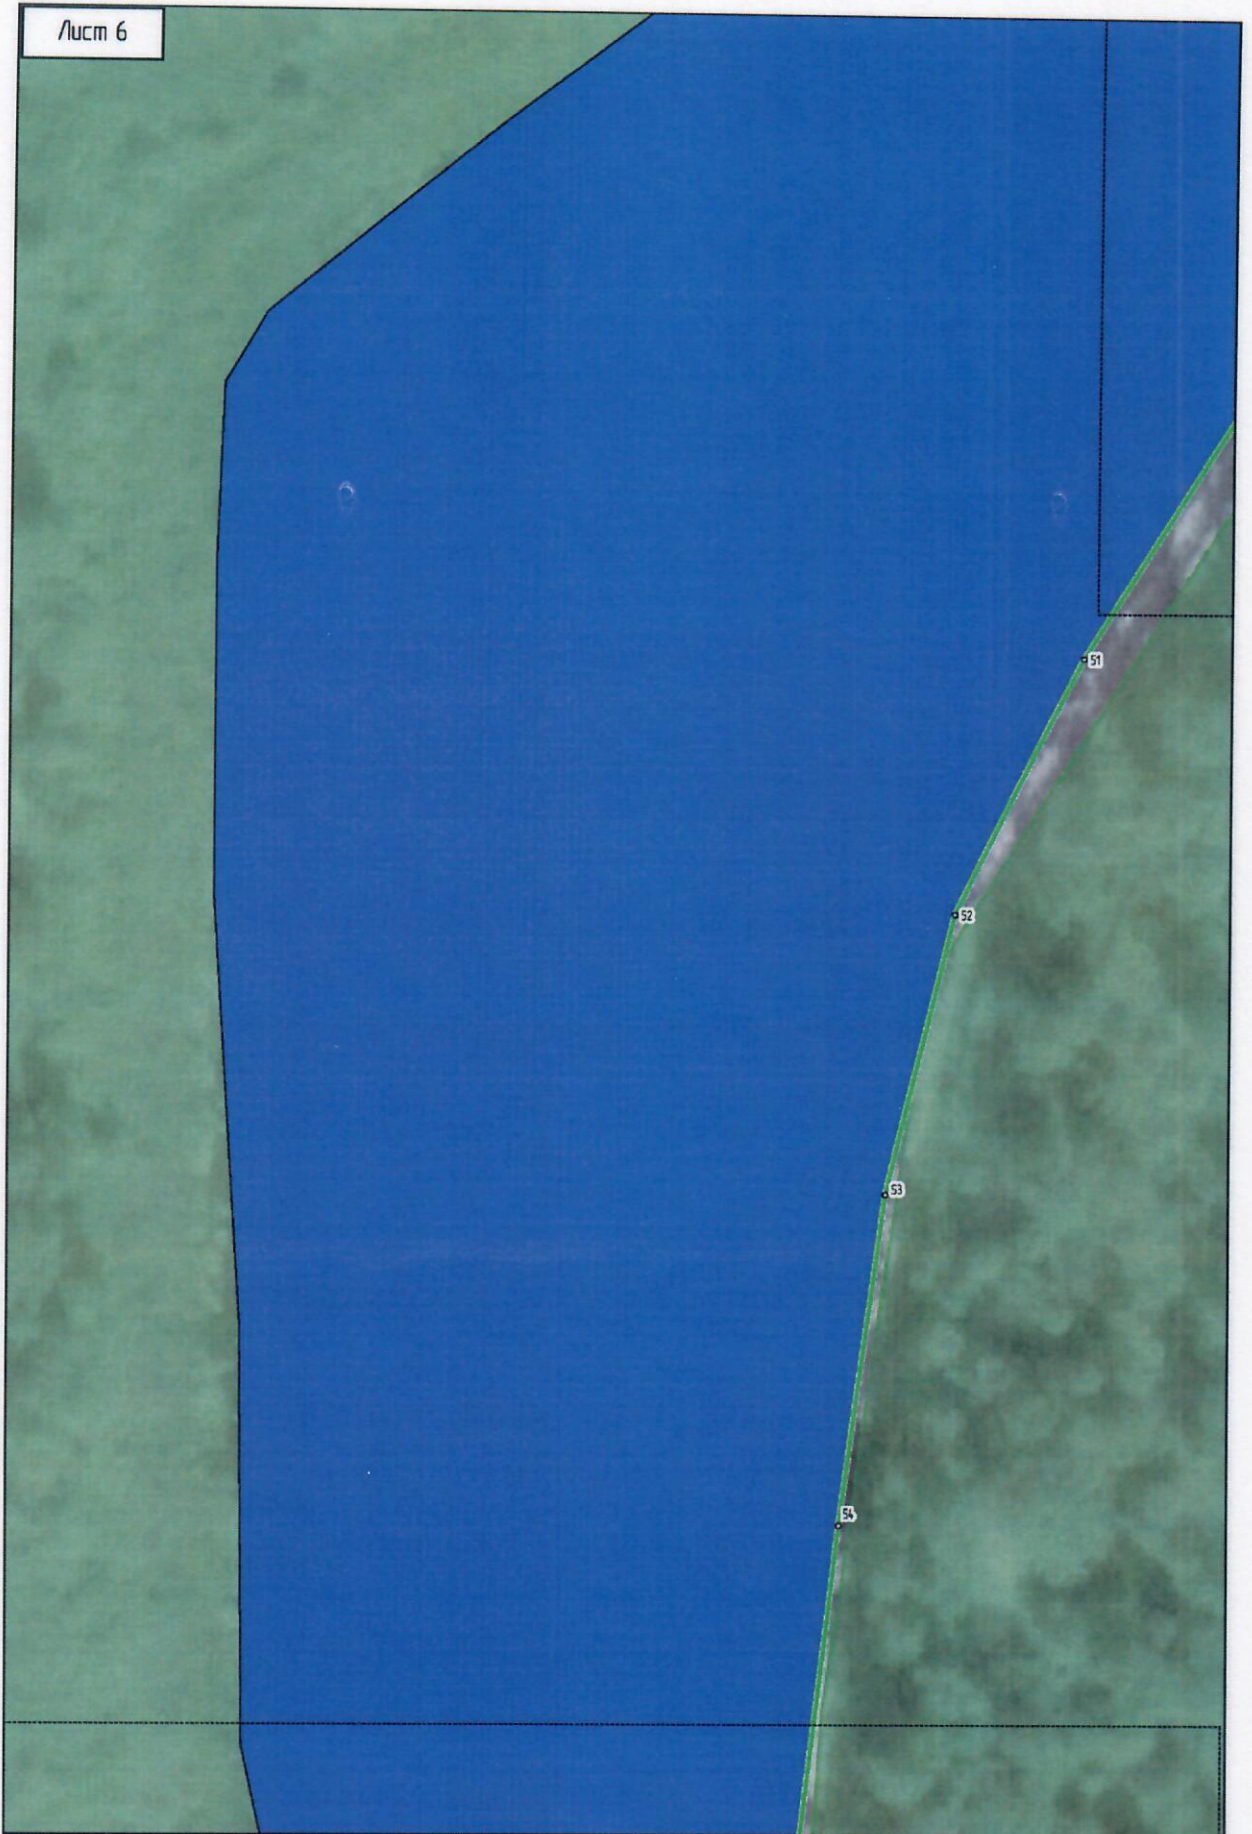

**Министерство природных ресурсов и экологии
Воронежской области
(Минприроды ВО)**

ПРИКАЗ

« 05 » февраля 2026 г.

№ 65

г. Воронеж

**Об утверждении описания местоположения береговых линий
(границ водного объекта) реки Излегоща на территории Рамонского
муниципального района Воронежской области**

1. Утвердить описание местоположения береговых линий (границ водного объекта) реки Излегоща на территории Рамонского муниципального района Воронежской области согласно приложению к настоящему приказу.

3. Графическое описание с нанесенными береговыми линиями (границами водного объекта) реки Излегоща на территории Рамонского муниципального района Воронежской области

Лист 25