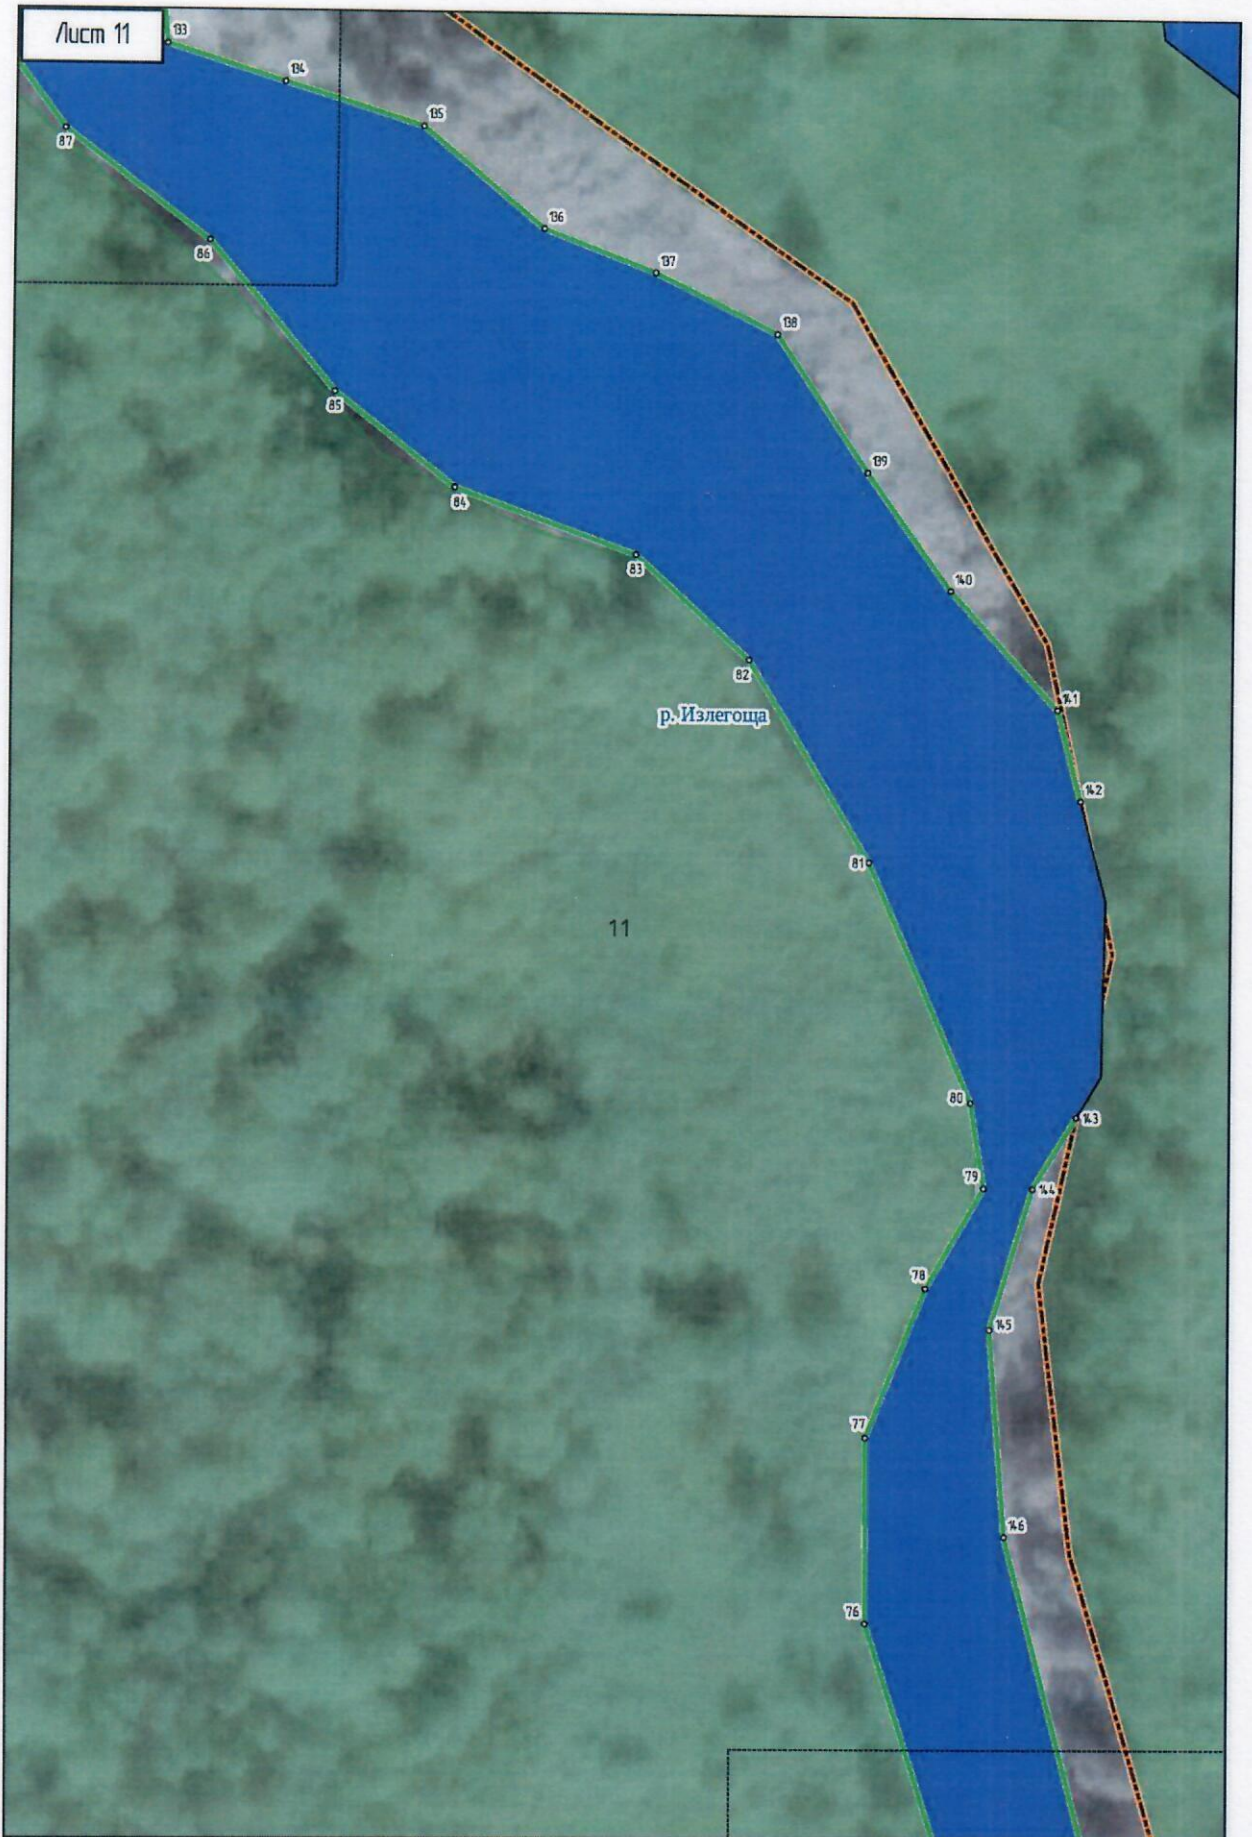

**Министерство природных ресурсов и экологии
Воронежской области
(Минприроды ВО)**

ПРИКАЗ

« 05 » февраля 2026 г.

№ 65

г. Воронеж

**Об утверждении описания местоположения береговых линий
(границ водного объекта) реки Излегоща на территории Рамонского
муниципального района Воронежской области**

1. Утвердить описание местоположения береговых линий (границ водного объекта) реки Излегоща на территории Рамонского муниципального района Воронежской области согласно приложению к настоящему приказу.

3. Графическое описание с нанесенными береговыми линиями (границами водного объекта) реки Излегоща на территории Рамонского муниципального района Воронежской области

Лист 25