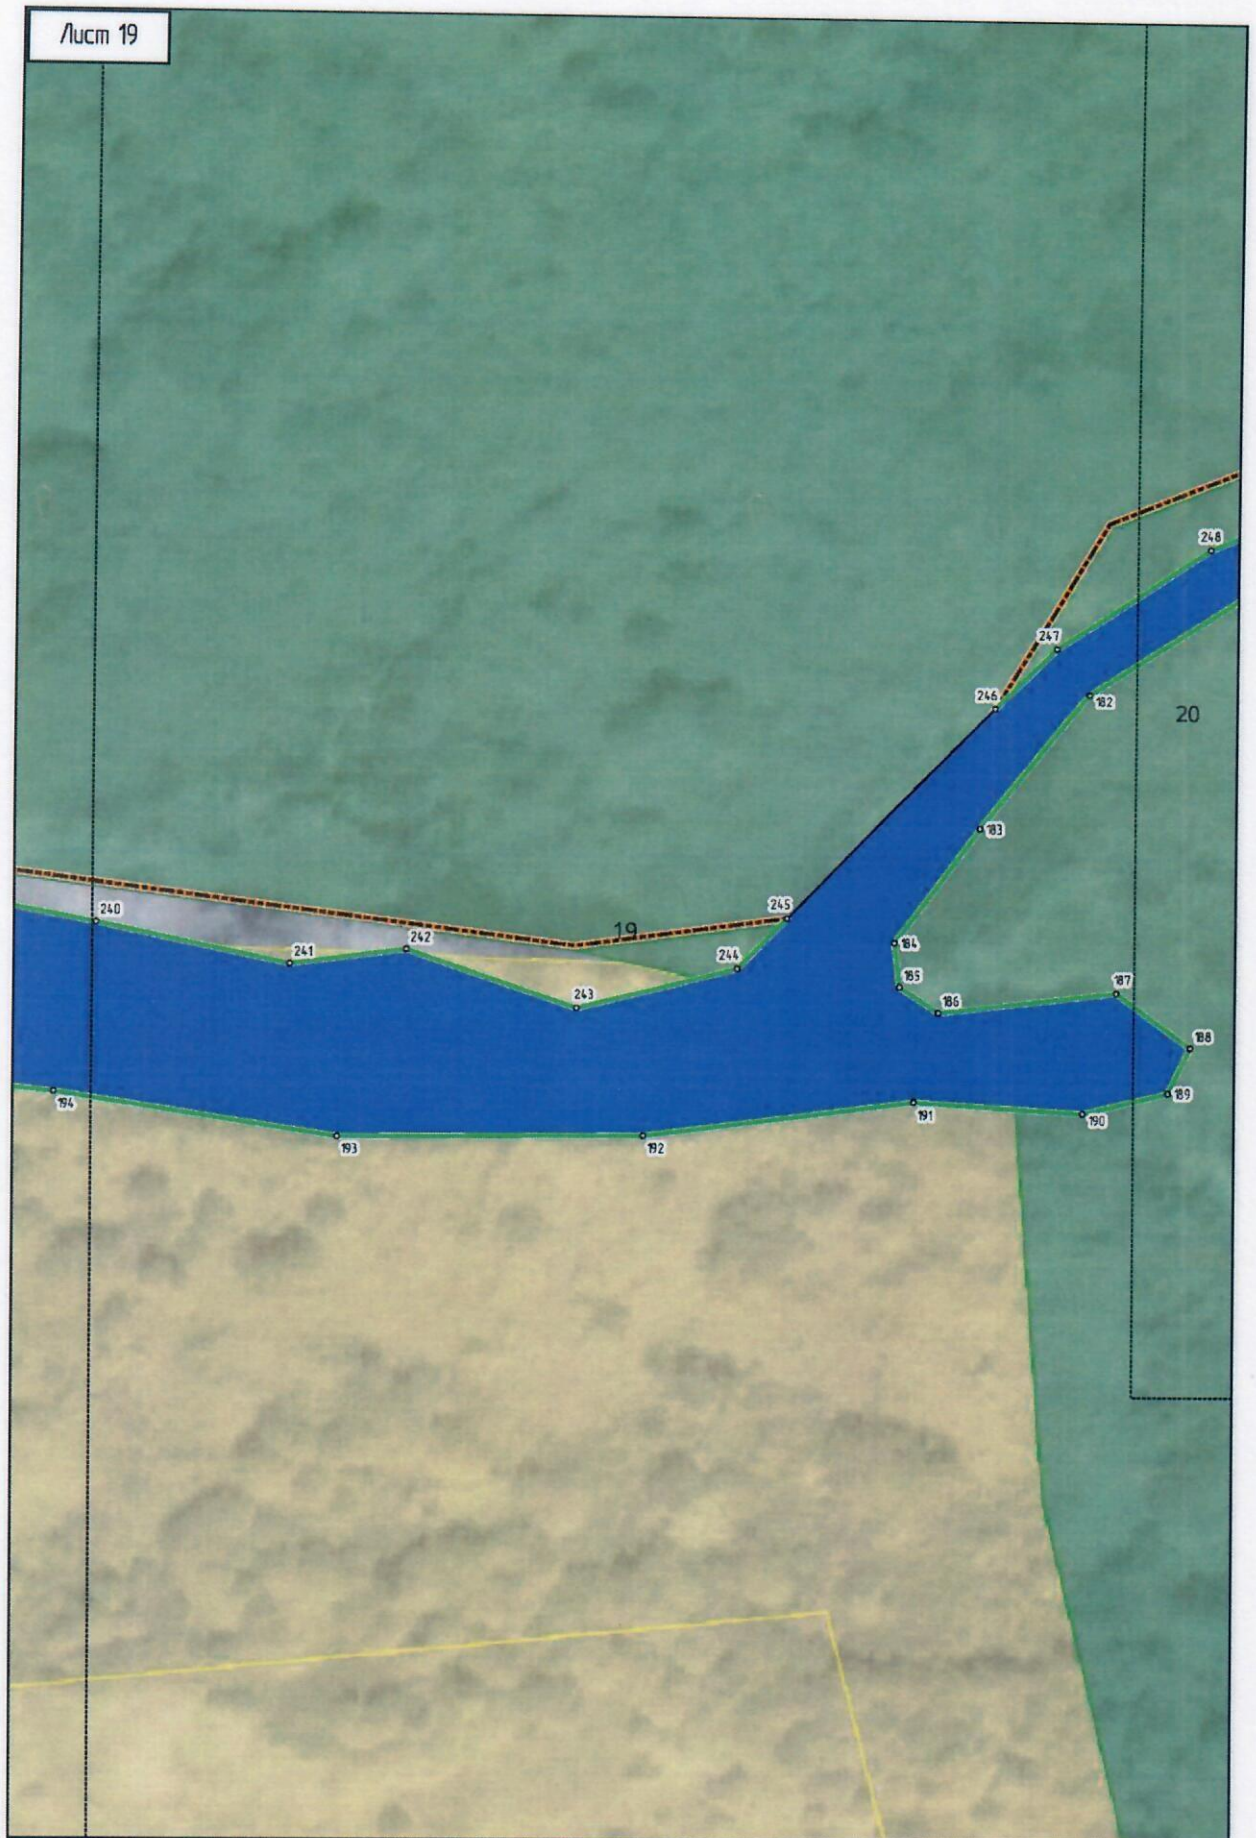

**Министерство природных ресурсов и экологии
Воронежской области
(Минприроды ВО)**

ПРИКАЗ

« 05 » февраля 2026 г.

№ 65

г. Воронеж

**Об утверждении описания местоположения береговых линий
(границ водного объекта) реки Излегоща на территории Рамонского
муниципального района Воронежской области**

1. Утвердить описание местоположения береговых линий (границ водного объекта) реки Излегоща на территории Рамонского муниципального района Воронежской области согласно приложению к настоящему приказу.

3. Графическое описание с нанесенными береговыми линиями (границами водного объекта) реки Излегоща на территории Рамонского муниципального района Воронежской области

Лист 25