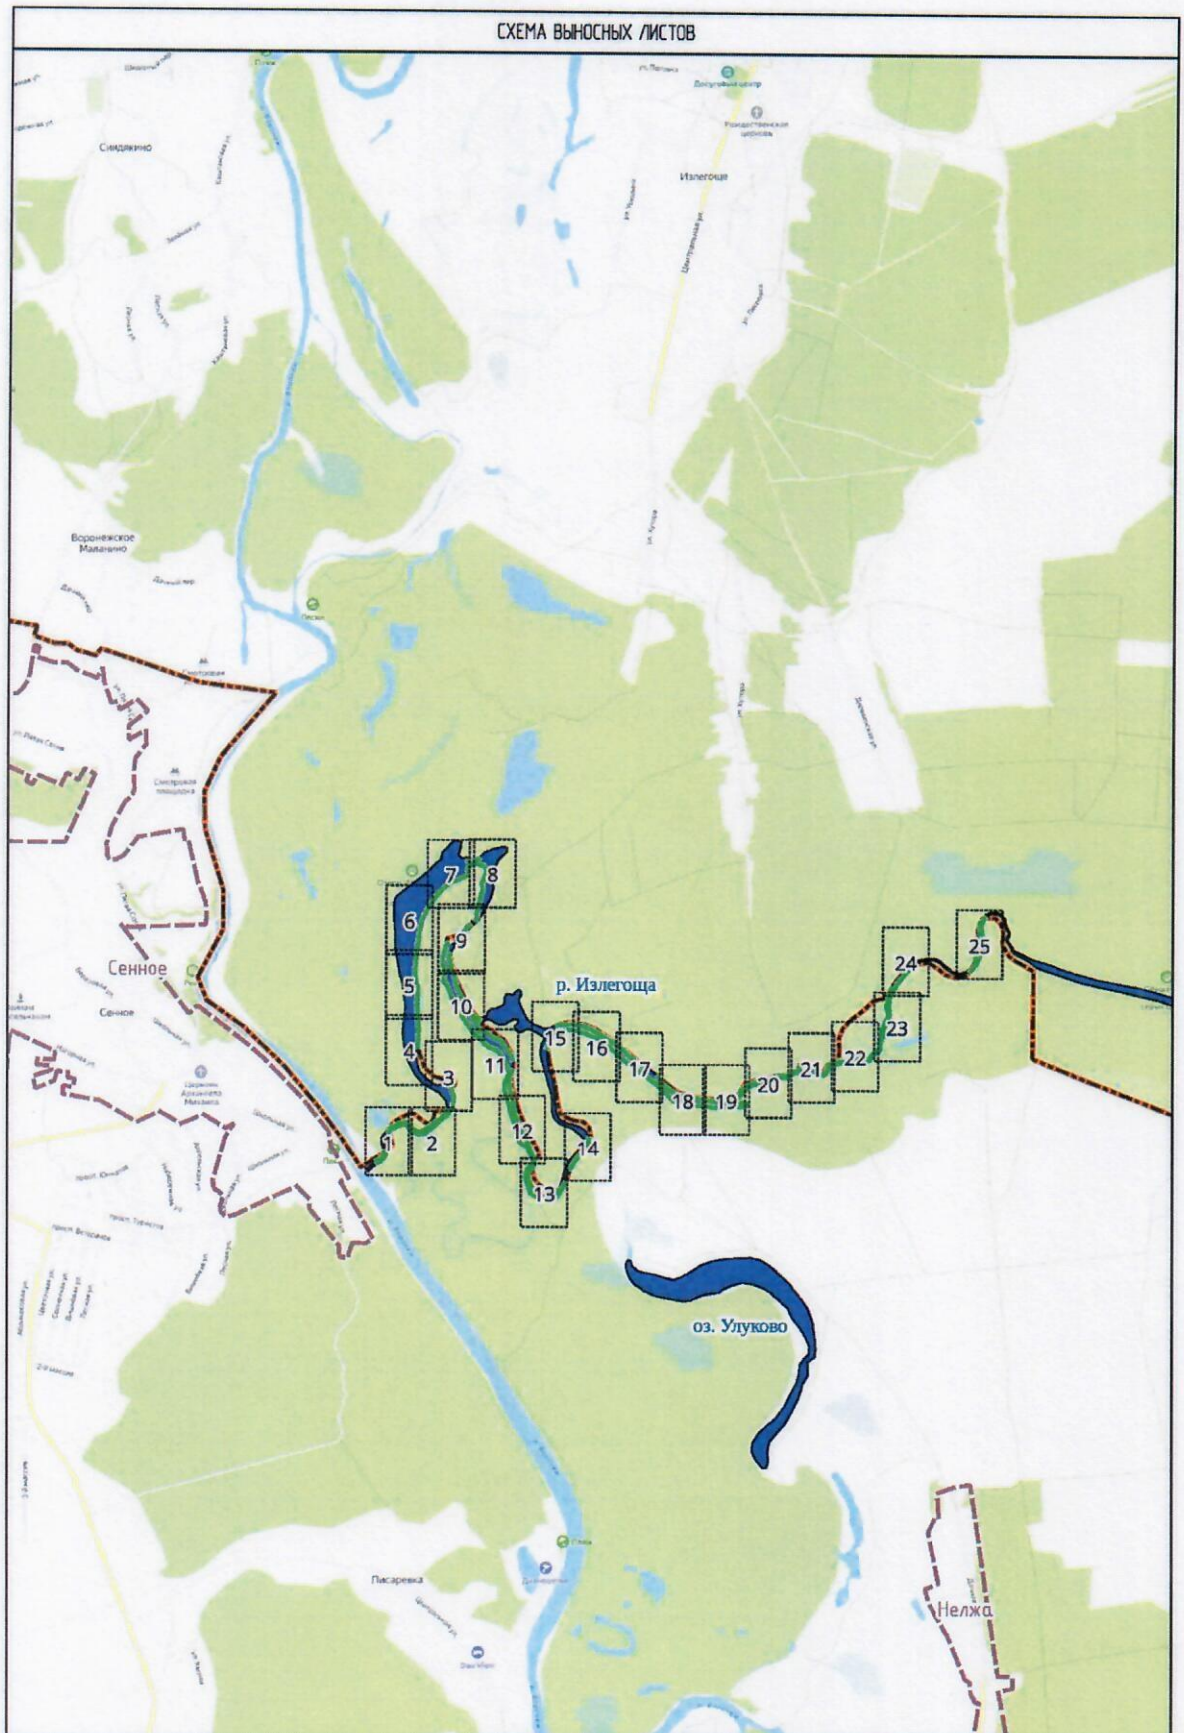

**Министерство природных ресурсов и экологии
Воронежской области
(Минприроды ВО)**

ПРИКАЗ

« 05 » февраля 2026 г.

№ 65

г. Воронеж

**Об утверждении описания местоположения береговых линий
(границ водного объекта) реки Излегоща на территории Рамонского
муниципального района Воронежской области**

1. Утвердить описание местоположения береговых линий (границ водного объекта) реки Излегоща на территории Рамонского муниципального района Воронежской области согласно приложению к настоящему приказу.

3. Графическое описание с нанесенными береговыми линиями (границами водного объекта) реки Излегоща на территории Рамонского муниципального района Воронежской области

Лист 25