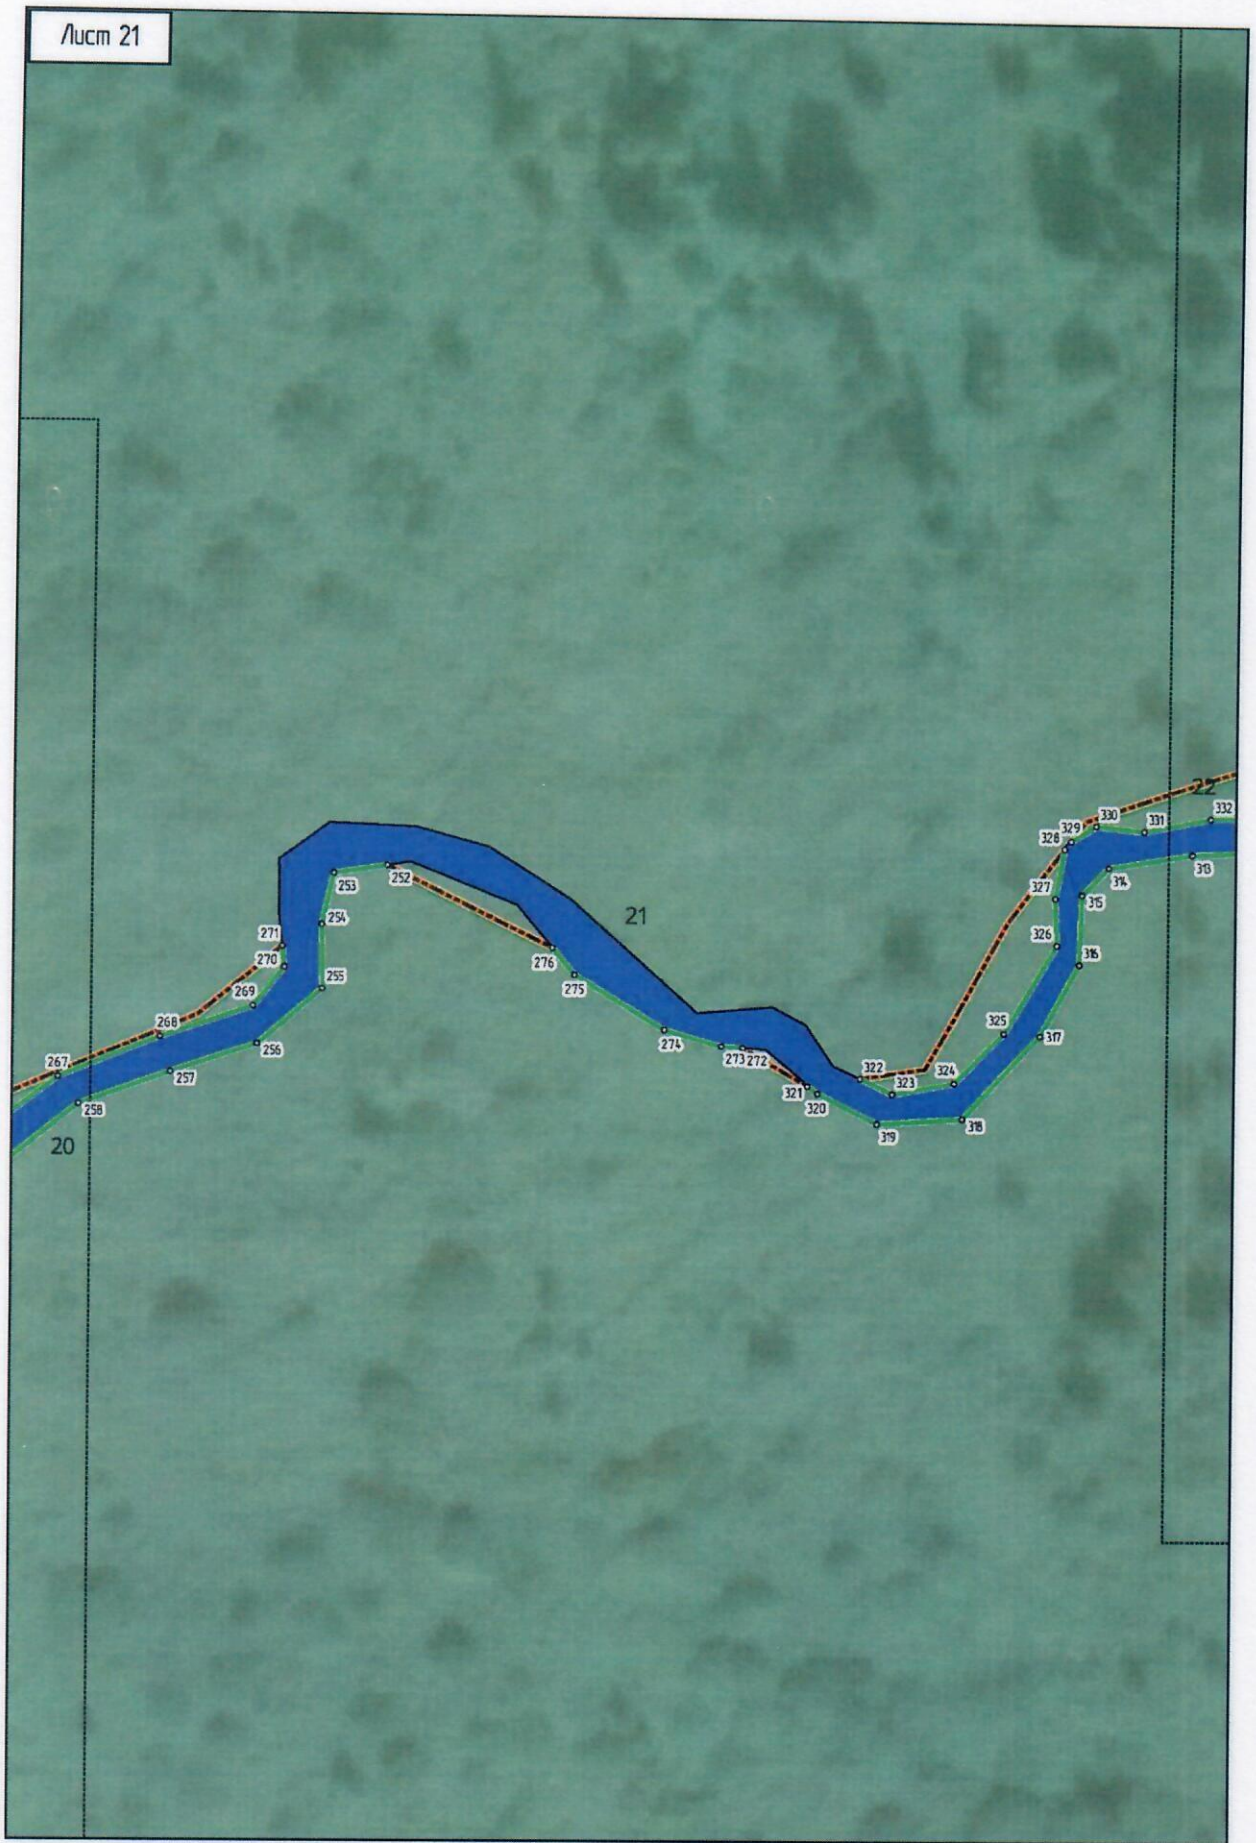

**Министерство природных ресурсов и экологии
Воронежской области
(Минприроды ВО)**

ПРИКАЗ

« 05 » февраля 2026 г.

№ 65

г. Воронеж

**Об утверждении описания местоположения береговых линий
(границ водного объекта) реки Излегоща на территории Рамонского
муниципального района Воронежской области**

1. Утвердить описание местоположения береговых линий (границ водного объекта) реки Излегоща на территории Рамонского муниципального района Воронежской области согласно приложению к настоящему приказу.

3. Графическое описание с нанесенными береговыми линиями (границами водного объекта) реки Излегоща на территории Рамонского муниципального района Воронежской области

Лист 25