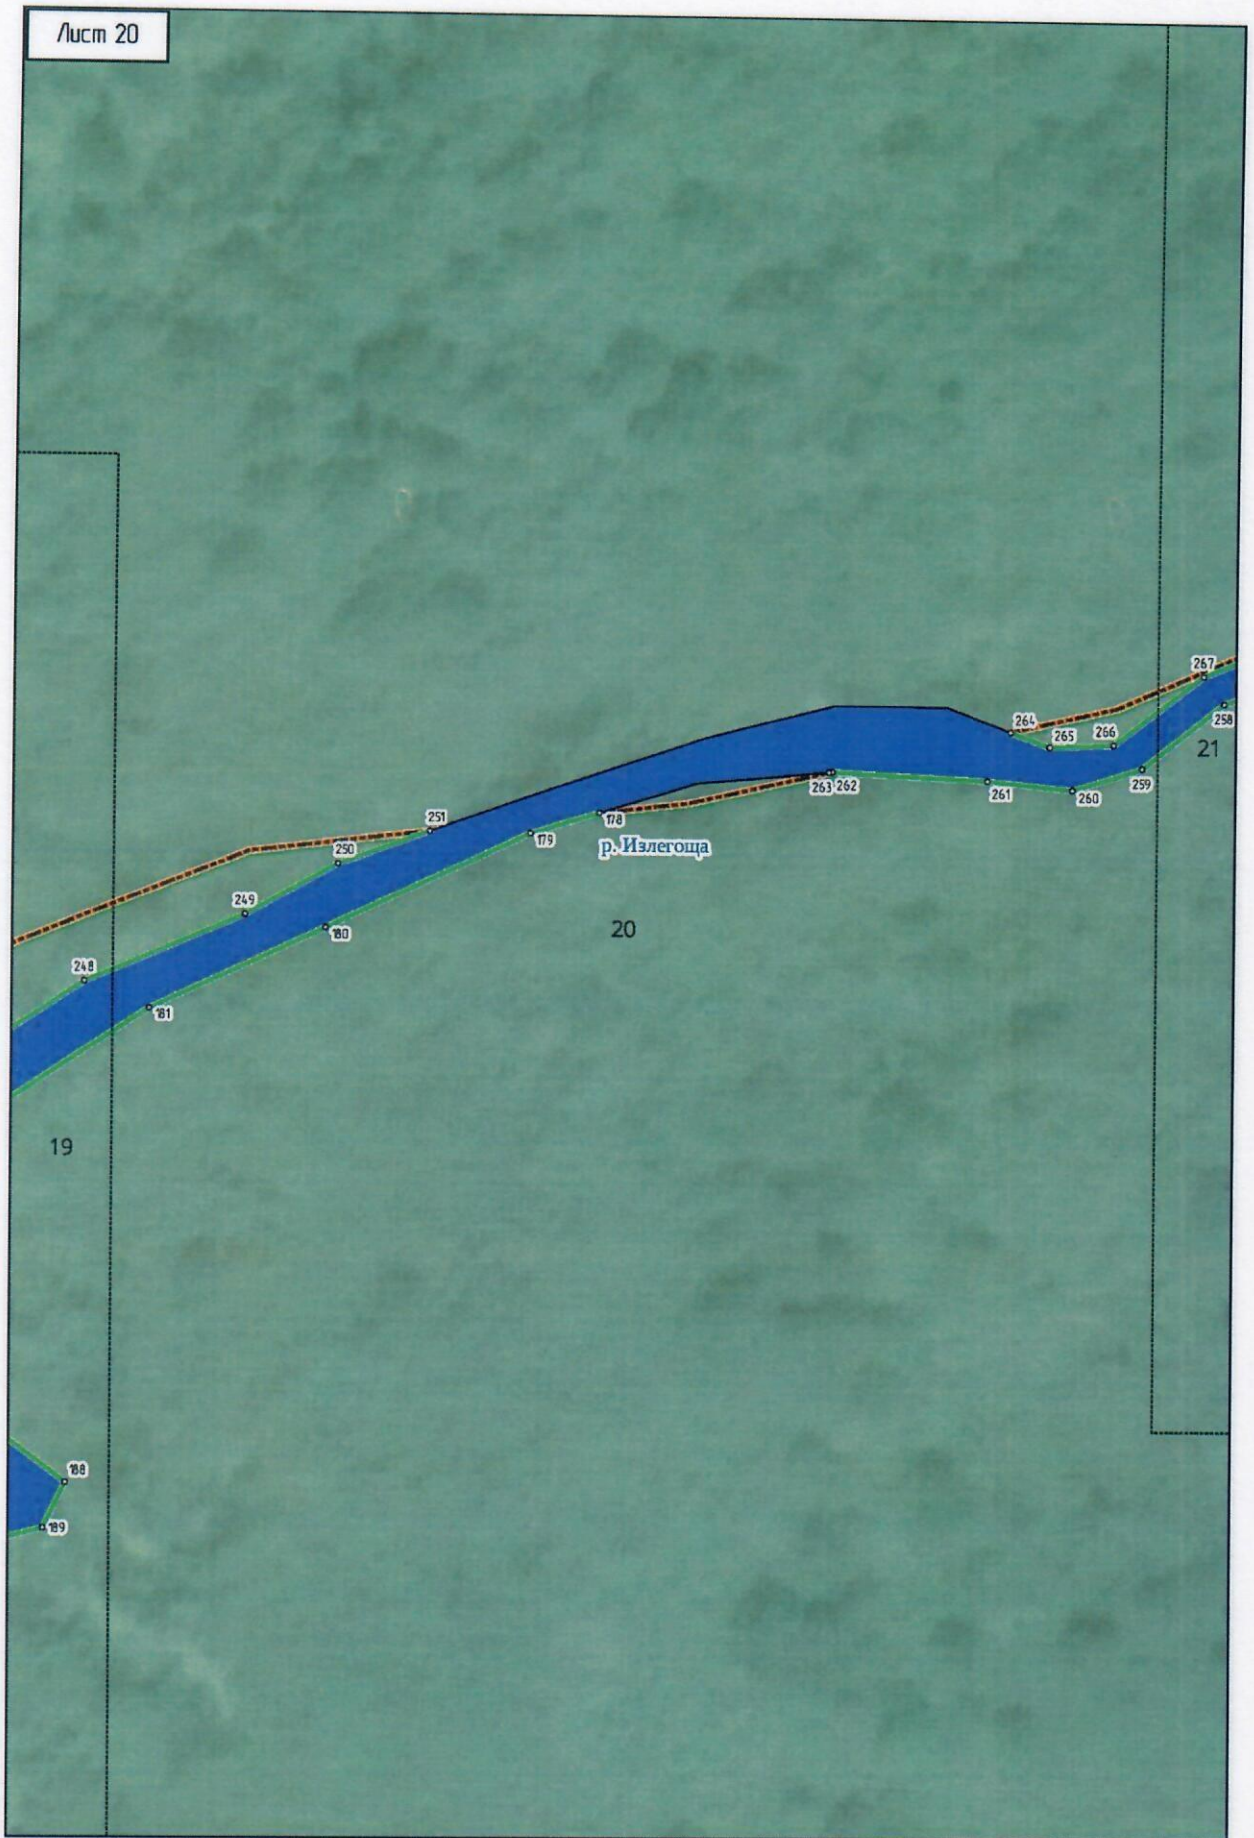

1. Утвердить описание местоположения береговых линий (границ водного объекта) реки Излегоща на территории Рамонского муниципального района Воронежской области согласно приложению к настоящему приказу.

3. Графическое описание с нанесенными береговыми линиями (границами водного объекта) реки Излегоща на территории Рамонского муниципального района Воронежской области

Лист 25