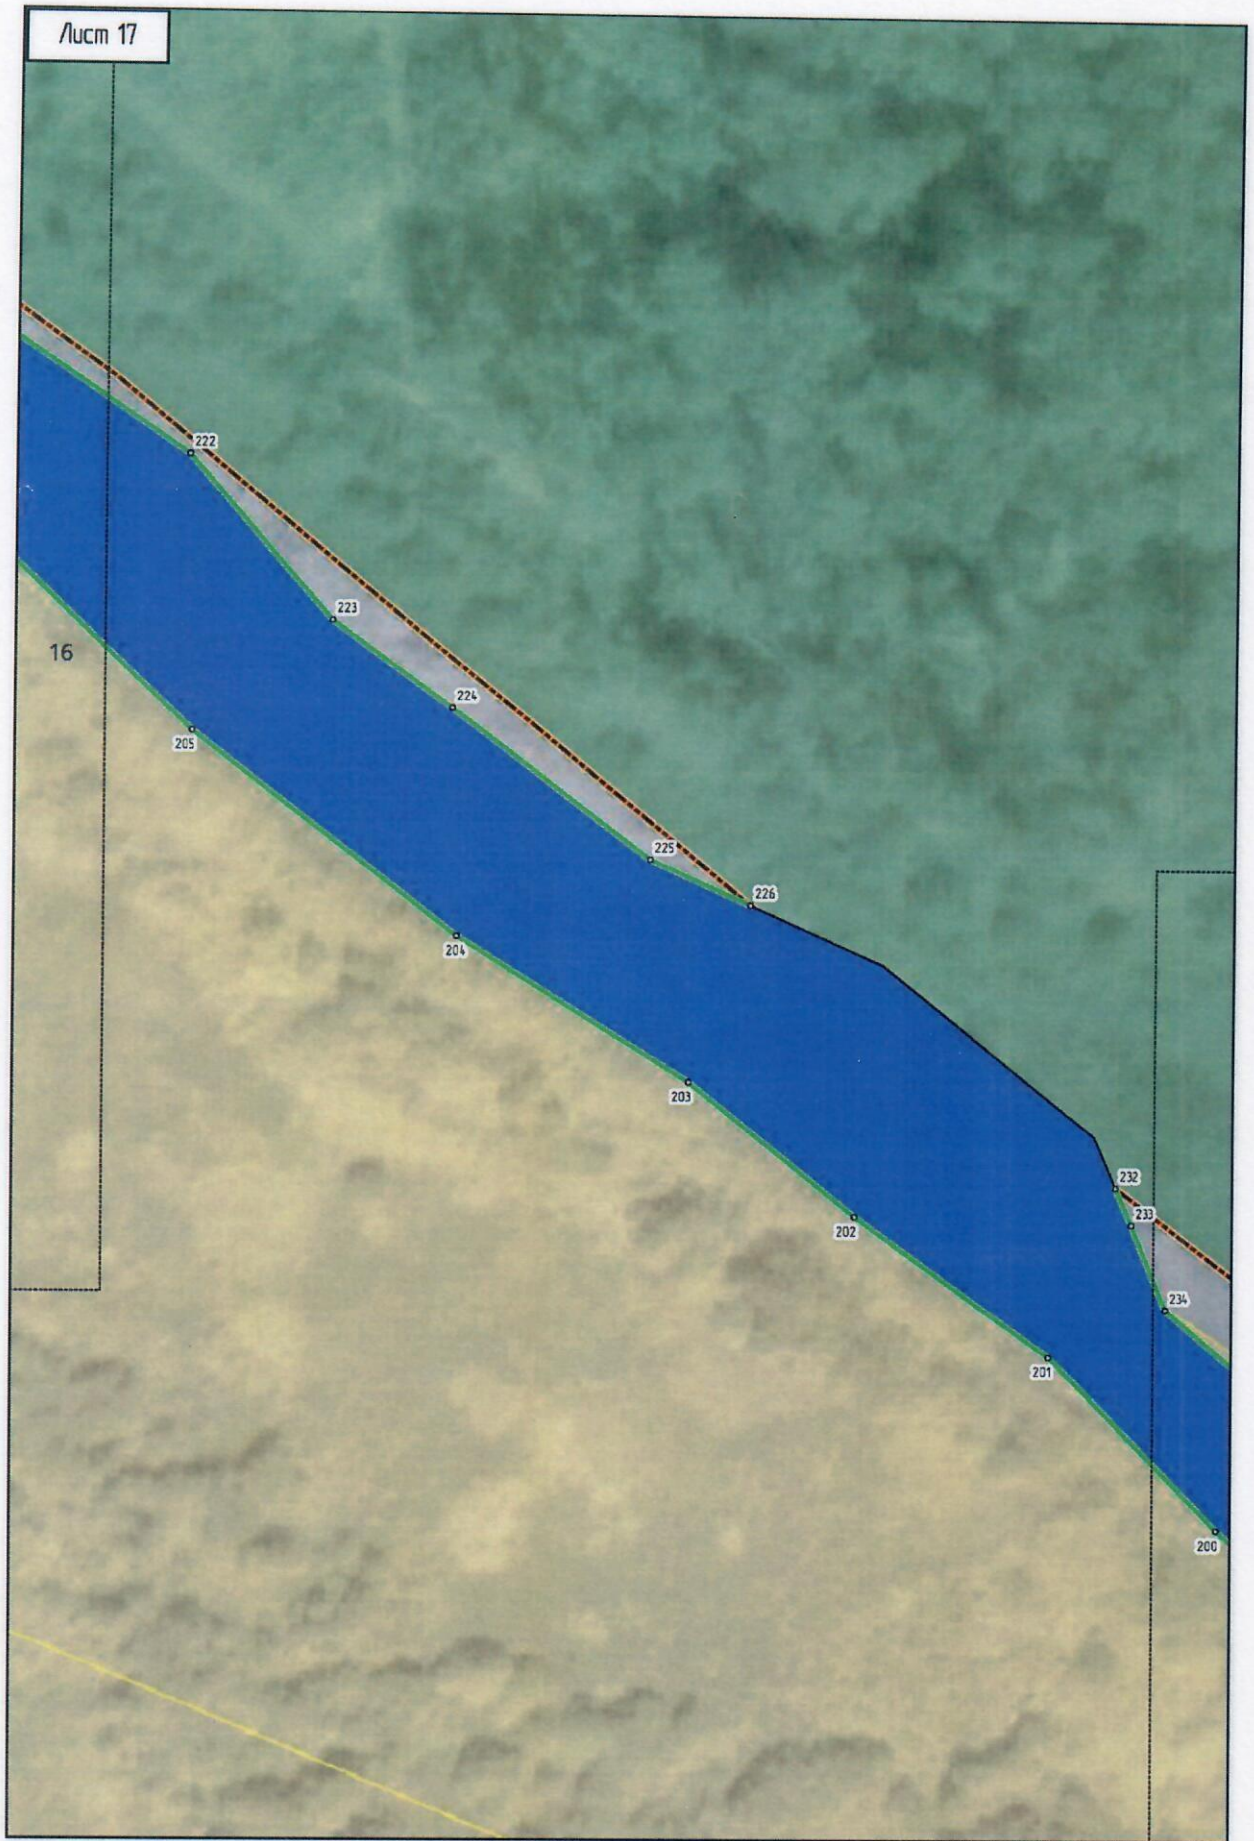

**Министерство природных ресурсов и экологии
Воронежской области
(Минприроды ВО)**

ПРИКАЗ

« 05 » февраля 2026 г.

№ 65

г. Воронеж

**Об утверждении описания местоположения береговых линий
(границ водного объекта) реки Излегоща на территории Рамонского
муниципального района Воронежской области**

1. Утвердить описание местоположения береговых линий (границ водного объекта) реки Излегоща на территории Рамонского муниципального района Воронежской области согласно приложению к настоящему приказу.

3. Графическое описание с нанесенными береговыми линиями (границами водного объекта) реки Излегоща на территории Рамонского муниципального района Воронежской области

Лист 25