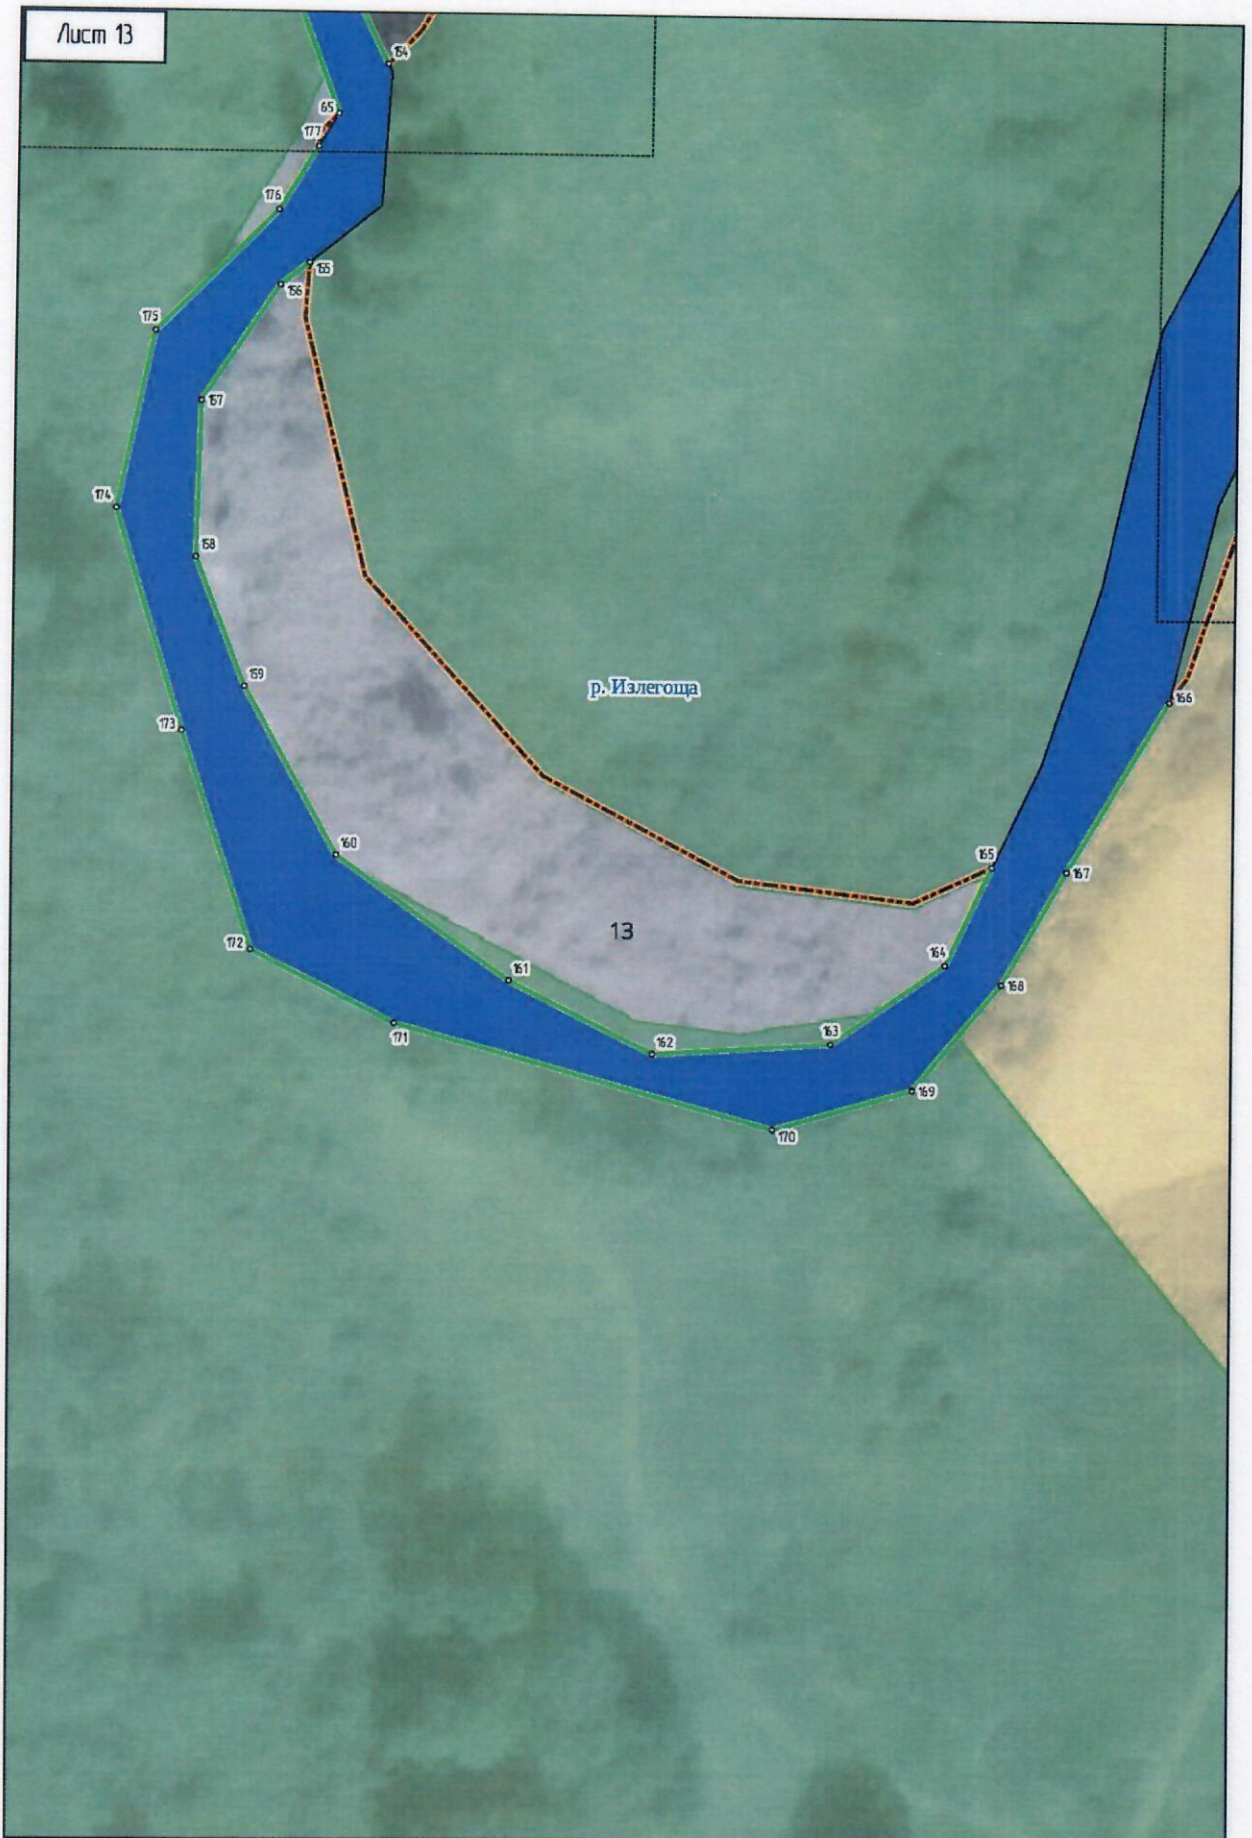

**Министерство природных ресурсов и экологии
Воронежской области
(Минприроды ВО)**

ПРИКАЗ

« 05 » февраля 2026 г.

№ 65

г. Воронеж

**Об утверждении описания местоположения береговых линий
(границ водного объекта) реки Излегоща на территории Рамонского
муниципального района Воронежской области**

1. Утвердить описание местоположения береговых линий (границ водного объекта) реки Излегоща на территории Рамонского муниципального района Воронежской области согласно приложению к настоящему приказу.

3. Графическое описание с нанесенными береговыми линиями (границами водного объекта) реки Излегоща на территории Рамонского муниципального района Воронежской области

Лист 25