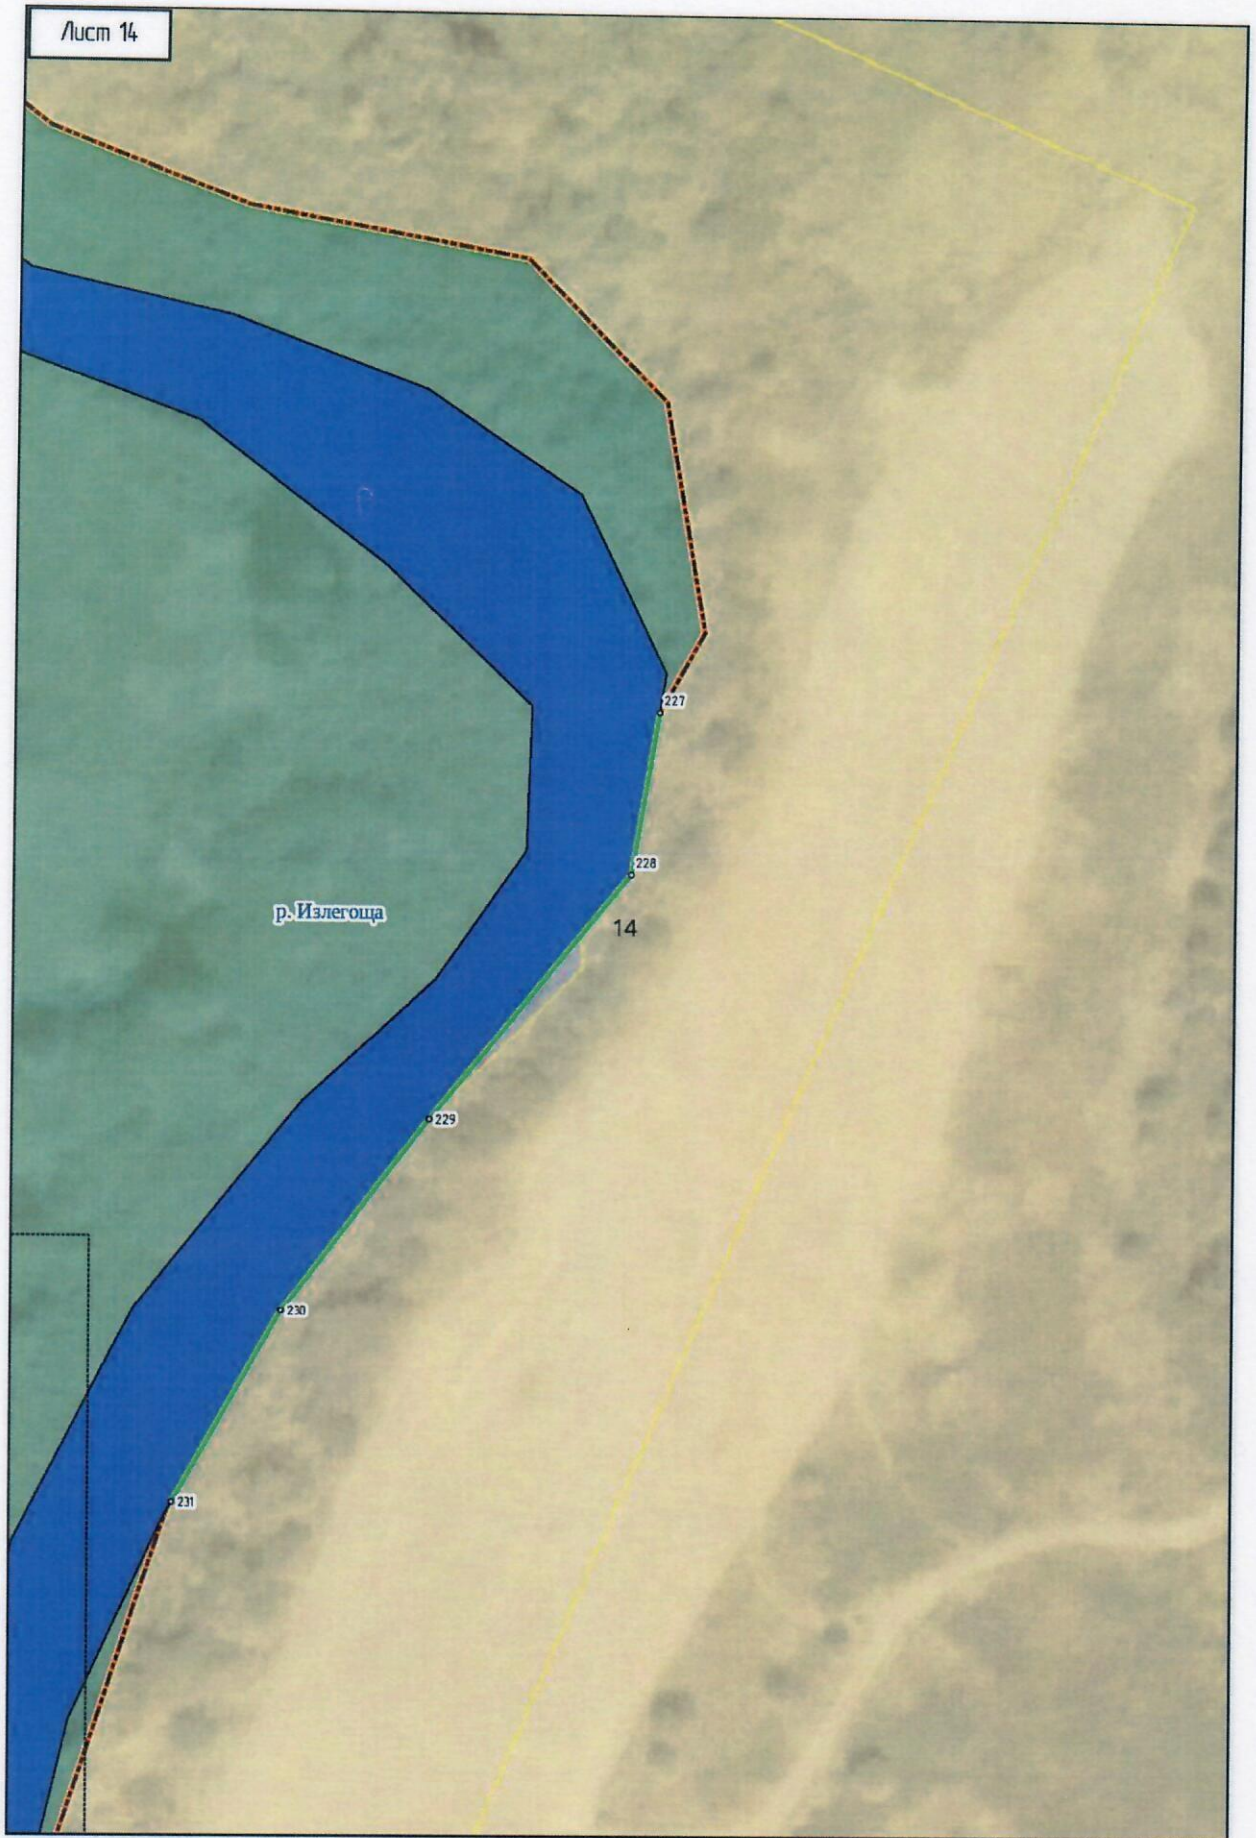

**Министерство природных ресурсов и экологии
Воронежской области
(Минприроды ВО)**

ПРИКАЗ

« 05 » февраля 2026 г.

№ 65

г. Воронеж

**Об утверждении описания местоположения береговых линий
(границ водного объекта) реки Излегоща на территории Рамонского
муниципального района Воронежской области**

1. Утвердить описание местоположения береговых линий (границ водного объекта) реки Излегоща на территории Рамонского муниципального района Воронежской области согласно приложению к настоящему приказу.

3. Графическое описание с нанесенными береговыми линиями (границами водного объекта) реки Излегоща на территории Рамонского муниципального района Воронежской области

Лист 25