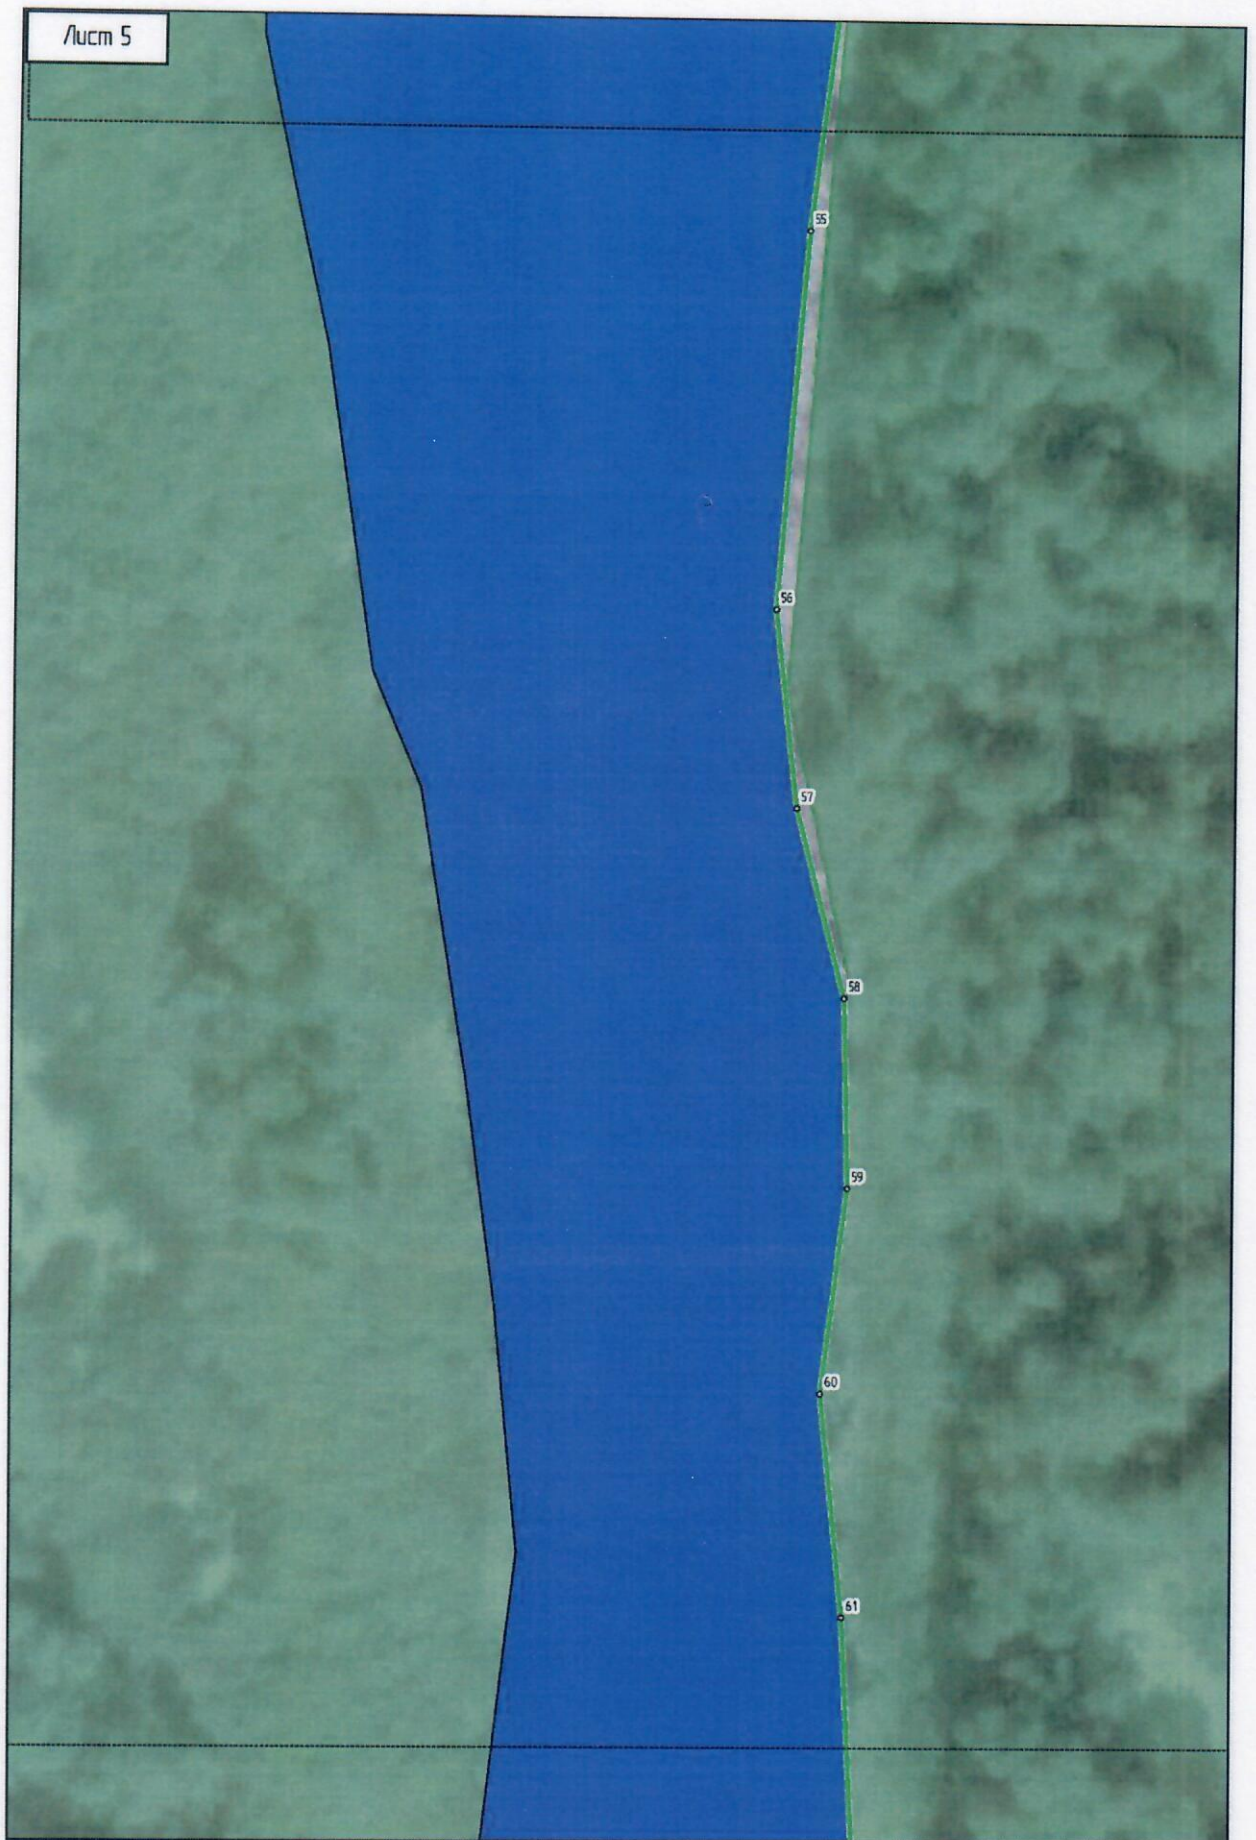

**Министерство природных ресурсов и экологии
Воронежской области
(Минприроды ВО)**

ПРИКАЗ

« 05 » февраля 2026 г.

№ 65

г. Воронеж

**Об утверждении описания местоположения береговых линий
(границ водного объекта) реки Излегоща на территории Рамонского
муниципального района Воронежской области**

1. Утвердить описание местоположения береговых линий (границ водного объекта) реки Излегоща на территории Рамонского муниципального района Воронежской области согласно приложению к настоящему приказу.

3. Графическое описание с нанесенными береговыми линиями (границами водного объекта) реки Излегоща на территории Рамонского муниципального района Воронежской области

Лист 25