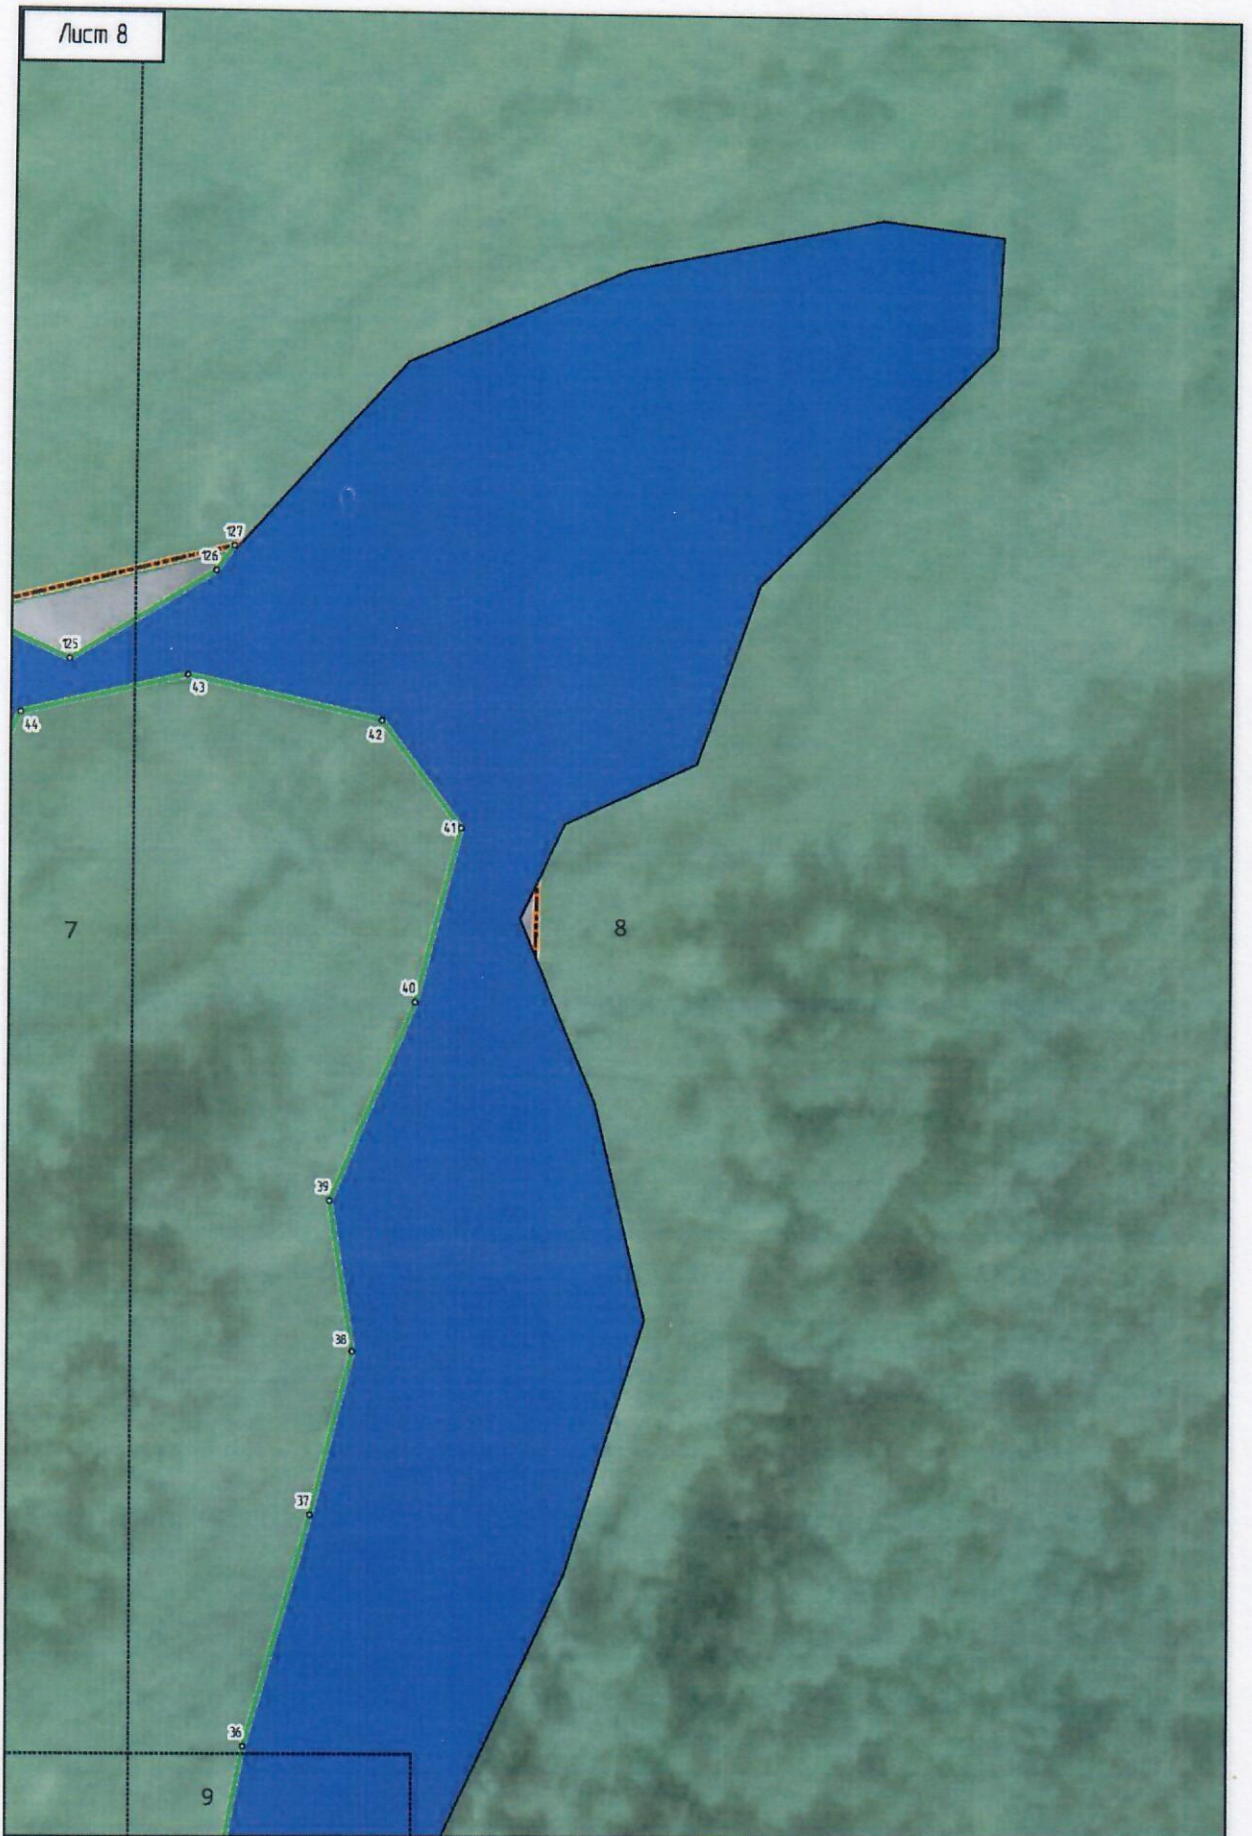

**Министерство природных ресурсов и экологии
Воронежской области
(Минприроды ВО)**

ПРИКАЗ

« 05 » февраля 2026 г.

№ 65

г. Воронеж

**Об утверждении описания местоположения береговых линий
(границ водного объекта) реки Излегоща на территории Рамонского
муниципального района Воронежской области**

1. Утвердить описание местоположения береговых линий (границ водного объекта) реки Излегоща на территории Рамонского муниципального района Воронежской области согласно приложению к настоящему приказу.

3. Графическое описание с нанесенными береговыми линиями (границами водного объекта) реки Излегоща на территории Рамонского муниципального района Воронежской области

Лист 25