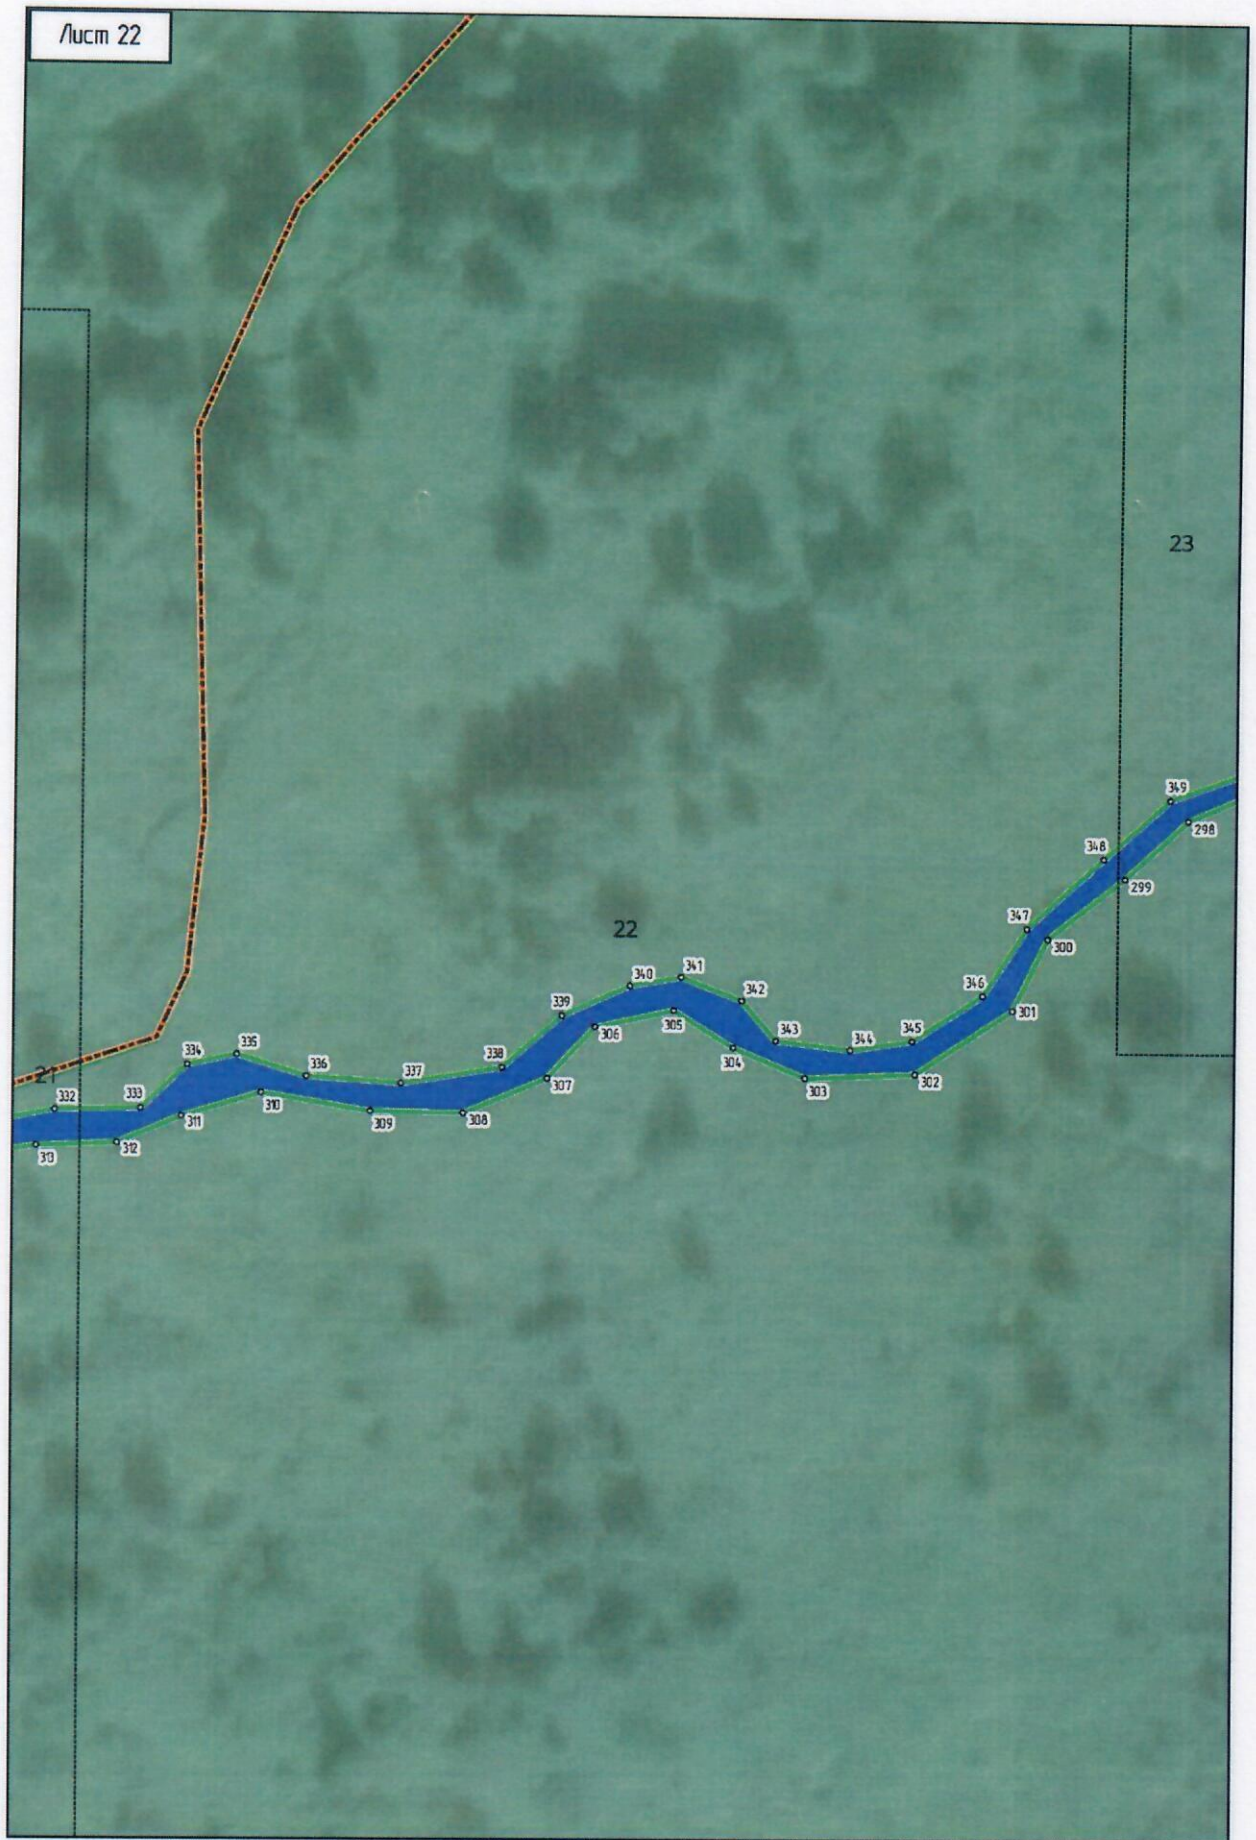

1. Утвердить описание местоположения береговых линий (границ водного объекта) реки Излегоща на территории Рамонского муниципального района Воронежской области согласно приложению к настоящему приказу.

3. Графическое описание с нанесенными береговыми линиями (границами водного объекта) реки Излегоща на территории Рамонского муниципального района Воронежской области

Лист 25