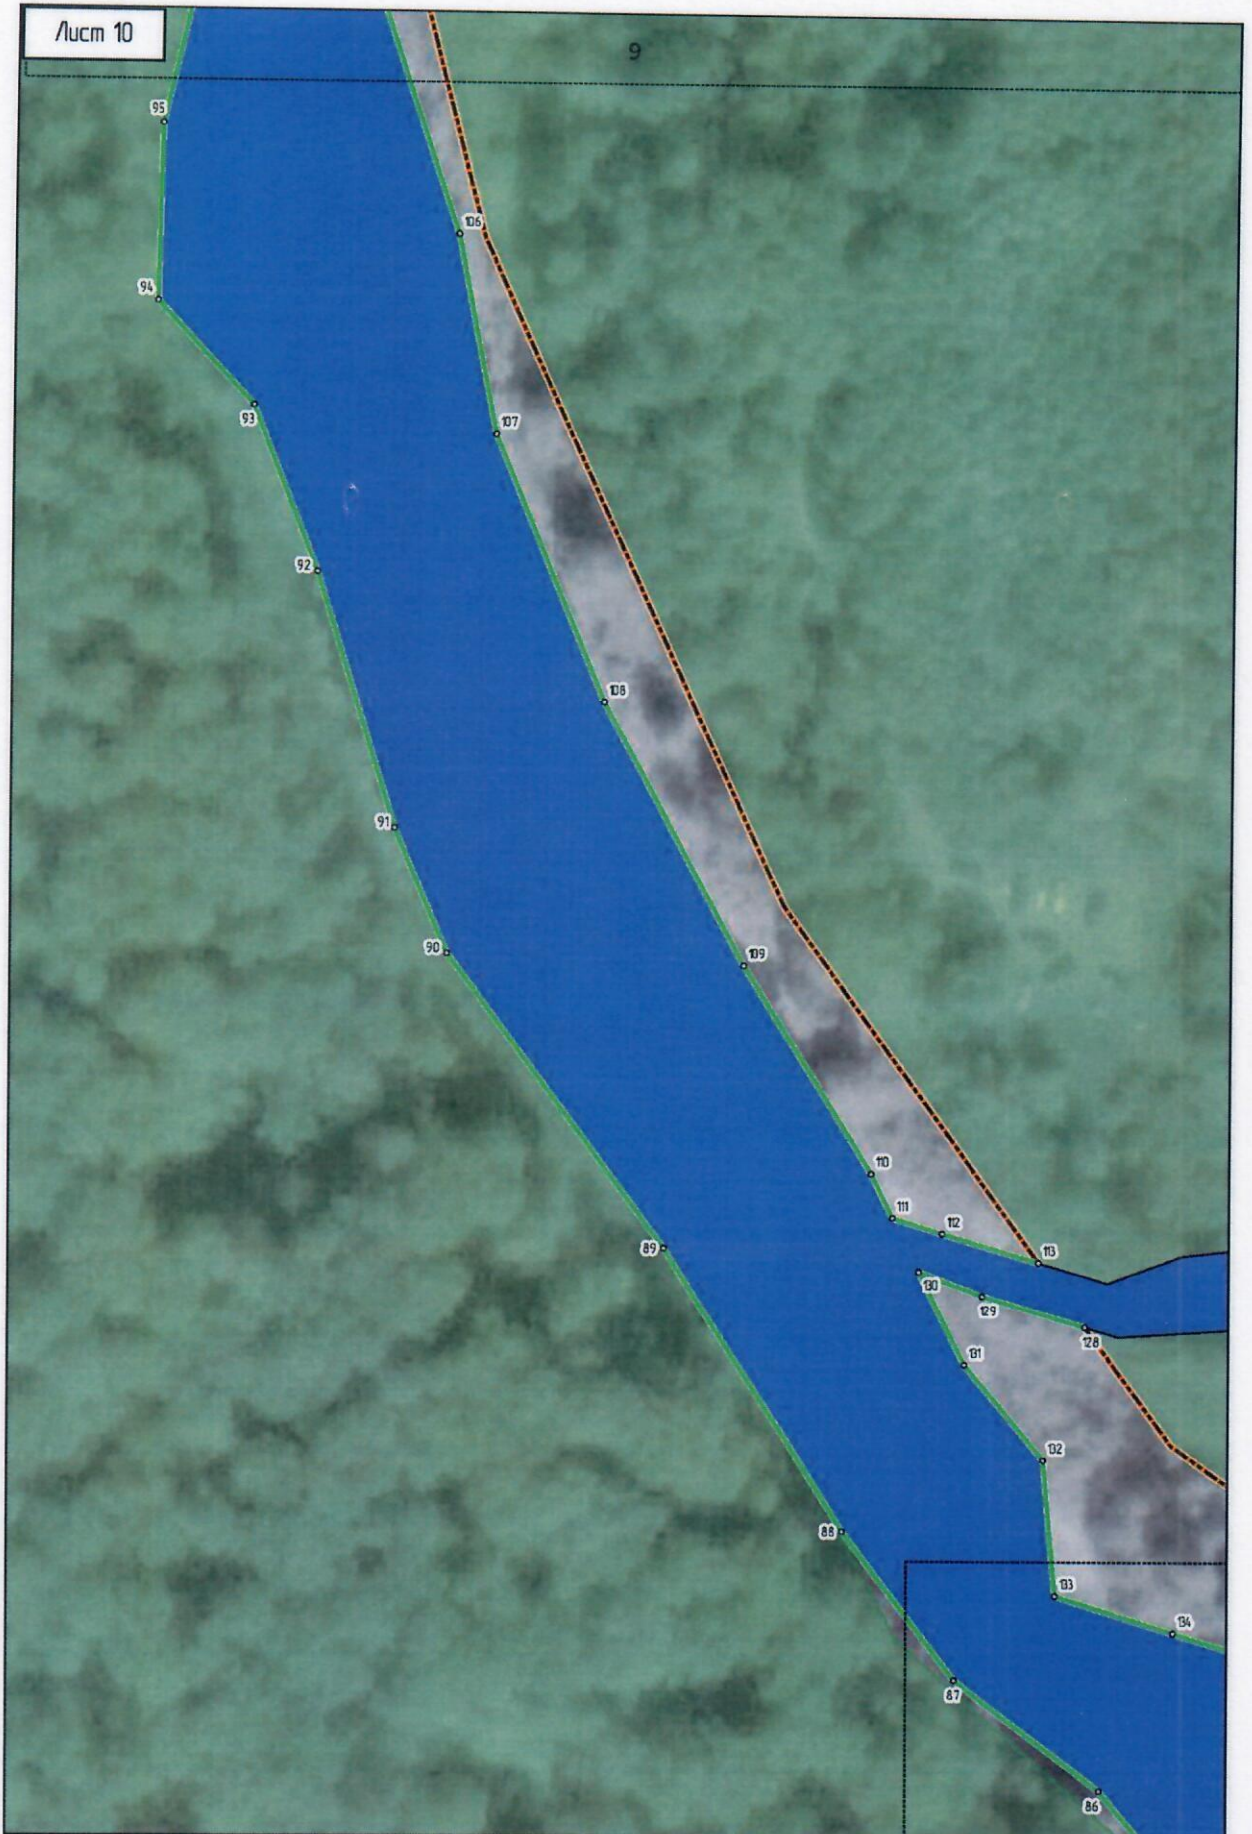

**Министерство природных ресурсов и экологии
Воронежской области
(Минприроды ВО)**

ПРИКАЗ

« 05 » февраля 2026 г.

№ 65

г. Воронеж

**Об утверждении описания местоположения береговых линий
(границ водного объекта) реки Излегоща на территории Рамонского
муниципального района Воронежской области**

1. Утвердить описание местоположения береговых линий (границ водного объекта) реки Излегоща на территории Рамонского муниципального района Воронежской области согласно приложению к настоящему приказу.

3. Графическое описание с нанесенными береговыми линиями (границами водного объекта) реки Излегоща на территории Рамонского муниципального района Воронежской области

Лист 25