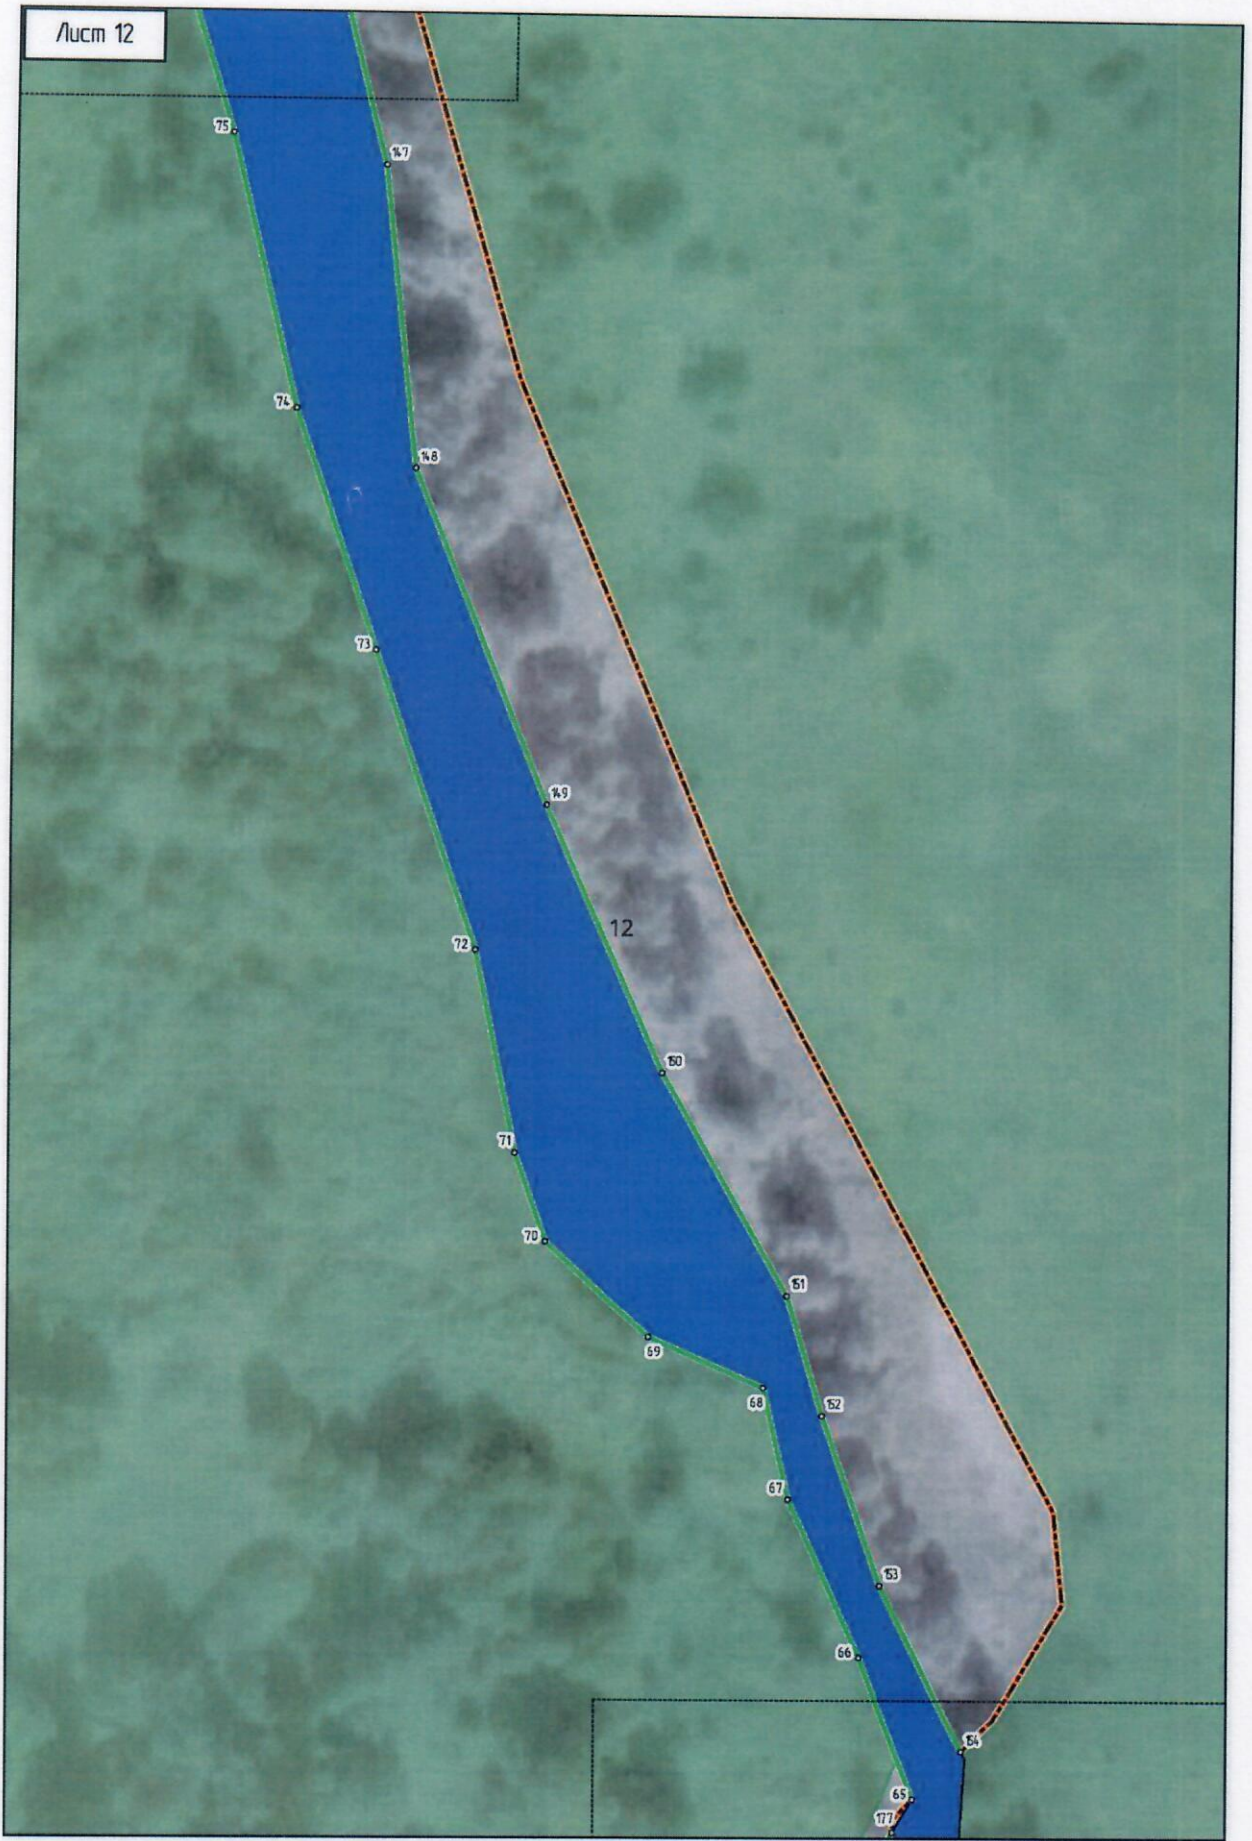

1. Утвердить описание местоположения береговых линий (границ водного объекта) реки Излегоща на территории Рамонского муниципального района Воронежской области согласно приложению к настоящему приказу.

3. Графическое описание с нанесенными береговыми линиями (границами водного объекта) реки Излегоща на территории Рамонского муниципального района Воронежской области

Лист 25