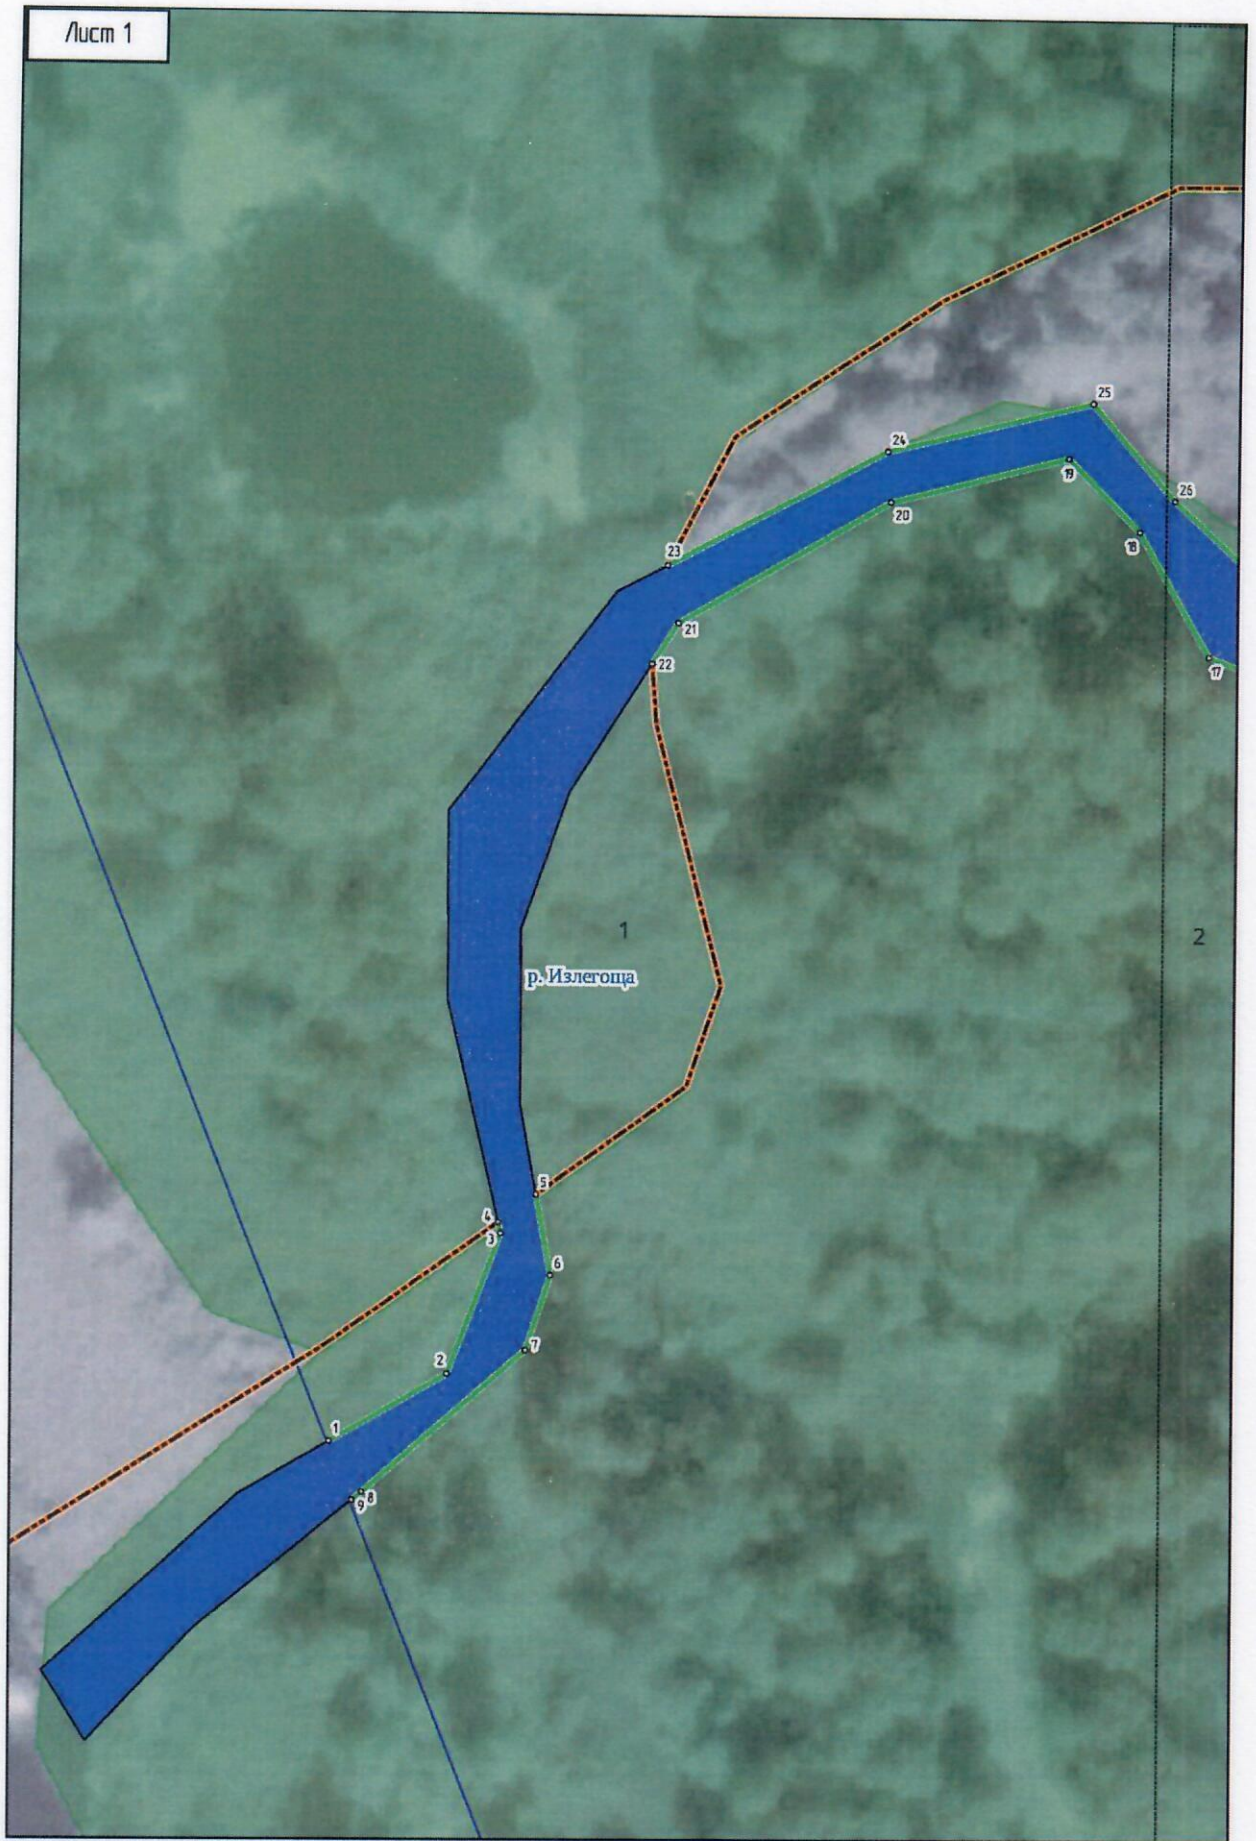

**Министерство природных ресурсов и экологии
Воронежской области
(Минприроды ВО)**

ПРИКАЗ

« 05 » февраля 2026 г.

№ 65

г. Воронеж

**Об утверждении описания местоположения береговых линий
(границ водного объекта) реки Излегоща на территории Рамонского
муниципального района Воронежской области**

1. Утвердить описание местоположения береговых линий (границ водного объекта) реки Излегоща на территории Рамонского муниципального района Воронежской области согласно приложению к настоящему приказу.

3. Графическое описание с нанесенными береговыми линиями (границами водного объекта) реки Излегоща на территории Рамонского муниципального района Воронежской области

Лист 25