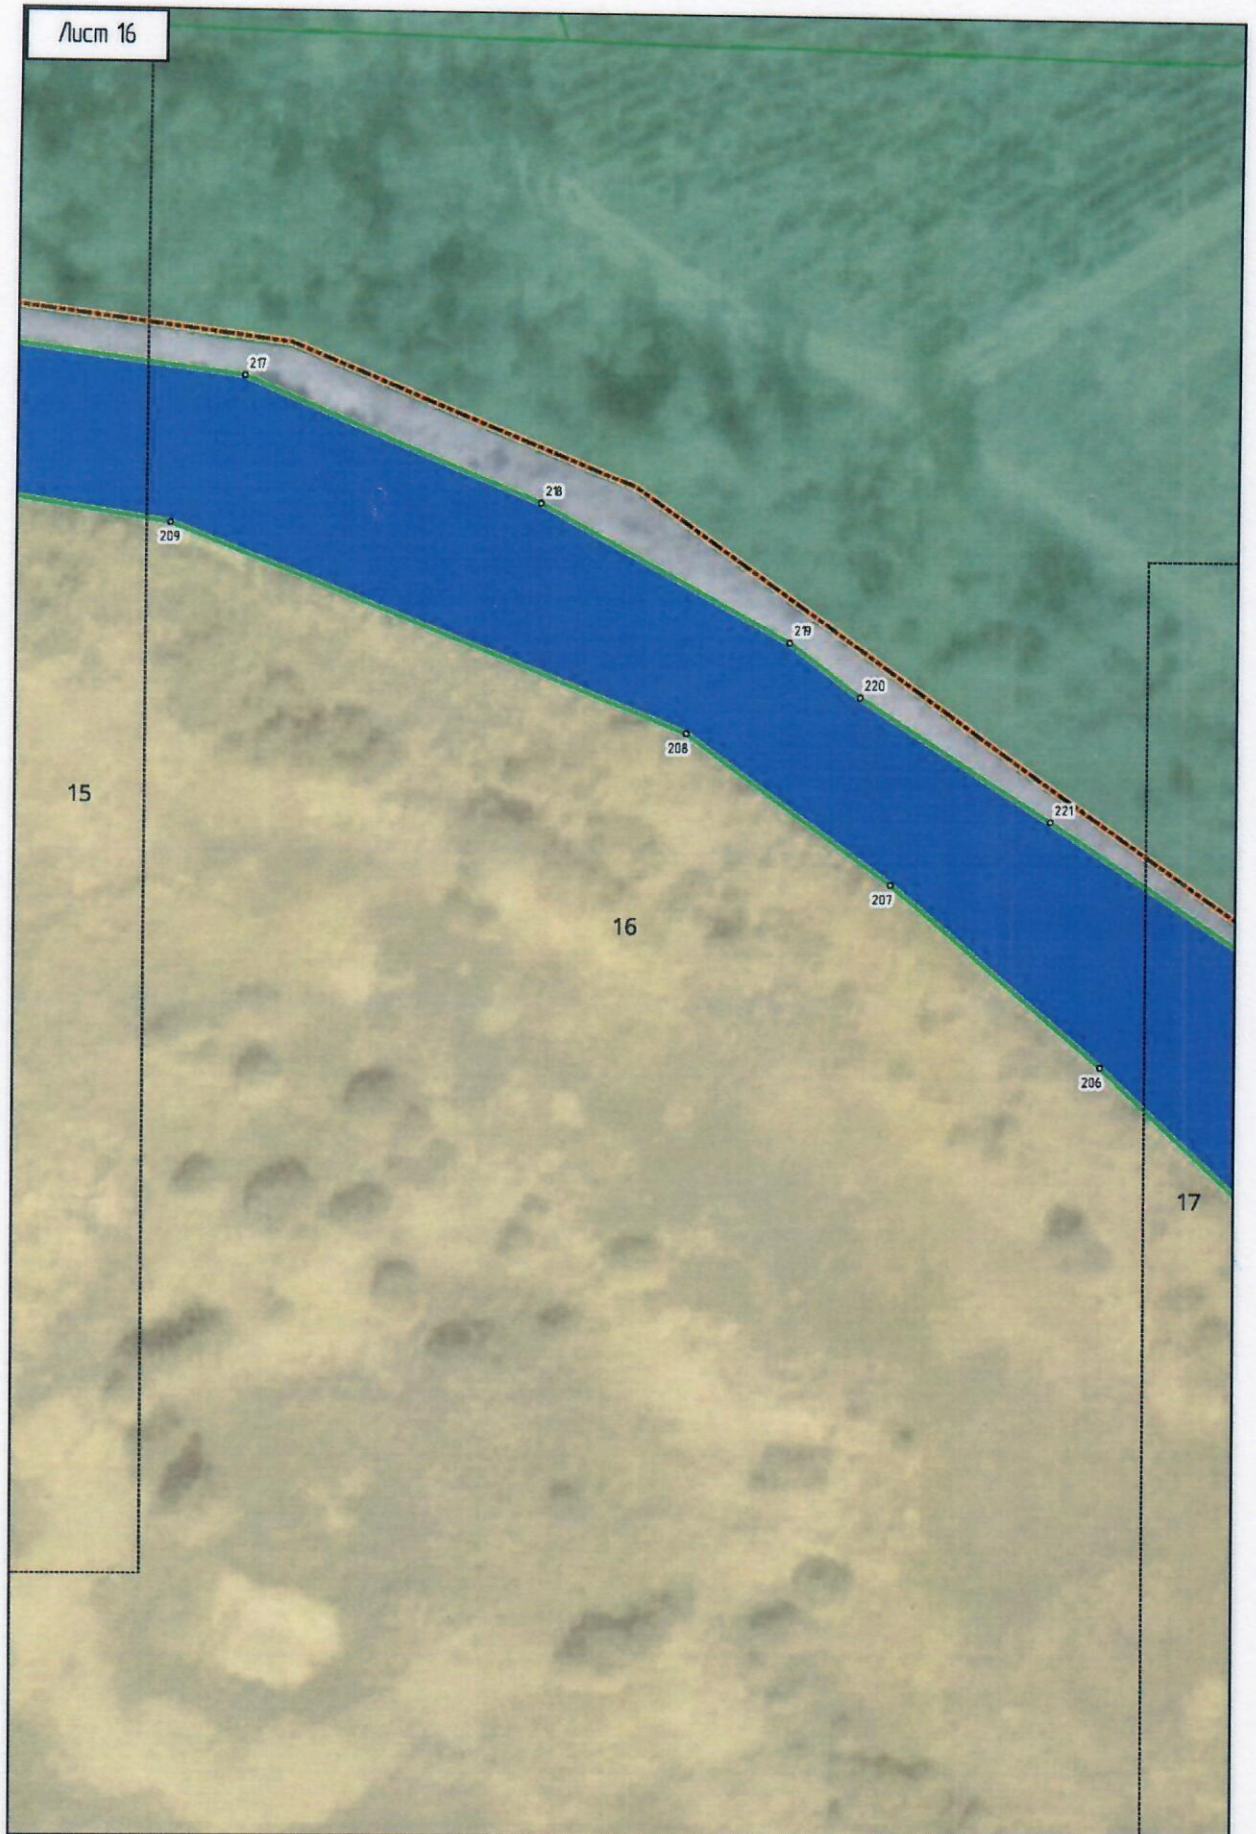

**Министерство природных ресурсов и экологии
Воронежской области
(Минприроды ВО)**

ПРИКАЗ

« 05 » февраля 2026 г.

№ 65

г. Воронеж

**Об утверждении описания местоположения береговых линий
(границ водного объекта) реки Излегоща на территории Рамонского
муниципального района Воронежской области**

1. Утвердить описание местоположения береговых линий (границ водного объекта) реки Излегоща на территории Рамонского муниципального района Воронежской области согласно приложению к настоящему приказу.

3. Графическое описание с нанесенными береговыми линиями (границами водного объекта) реки Излегоща на территории Рамонского муниципального района Воронежской области

Лист 25