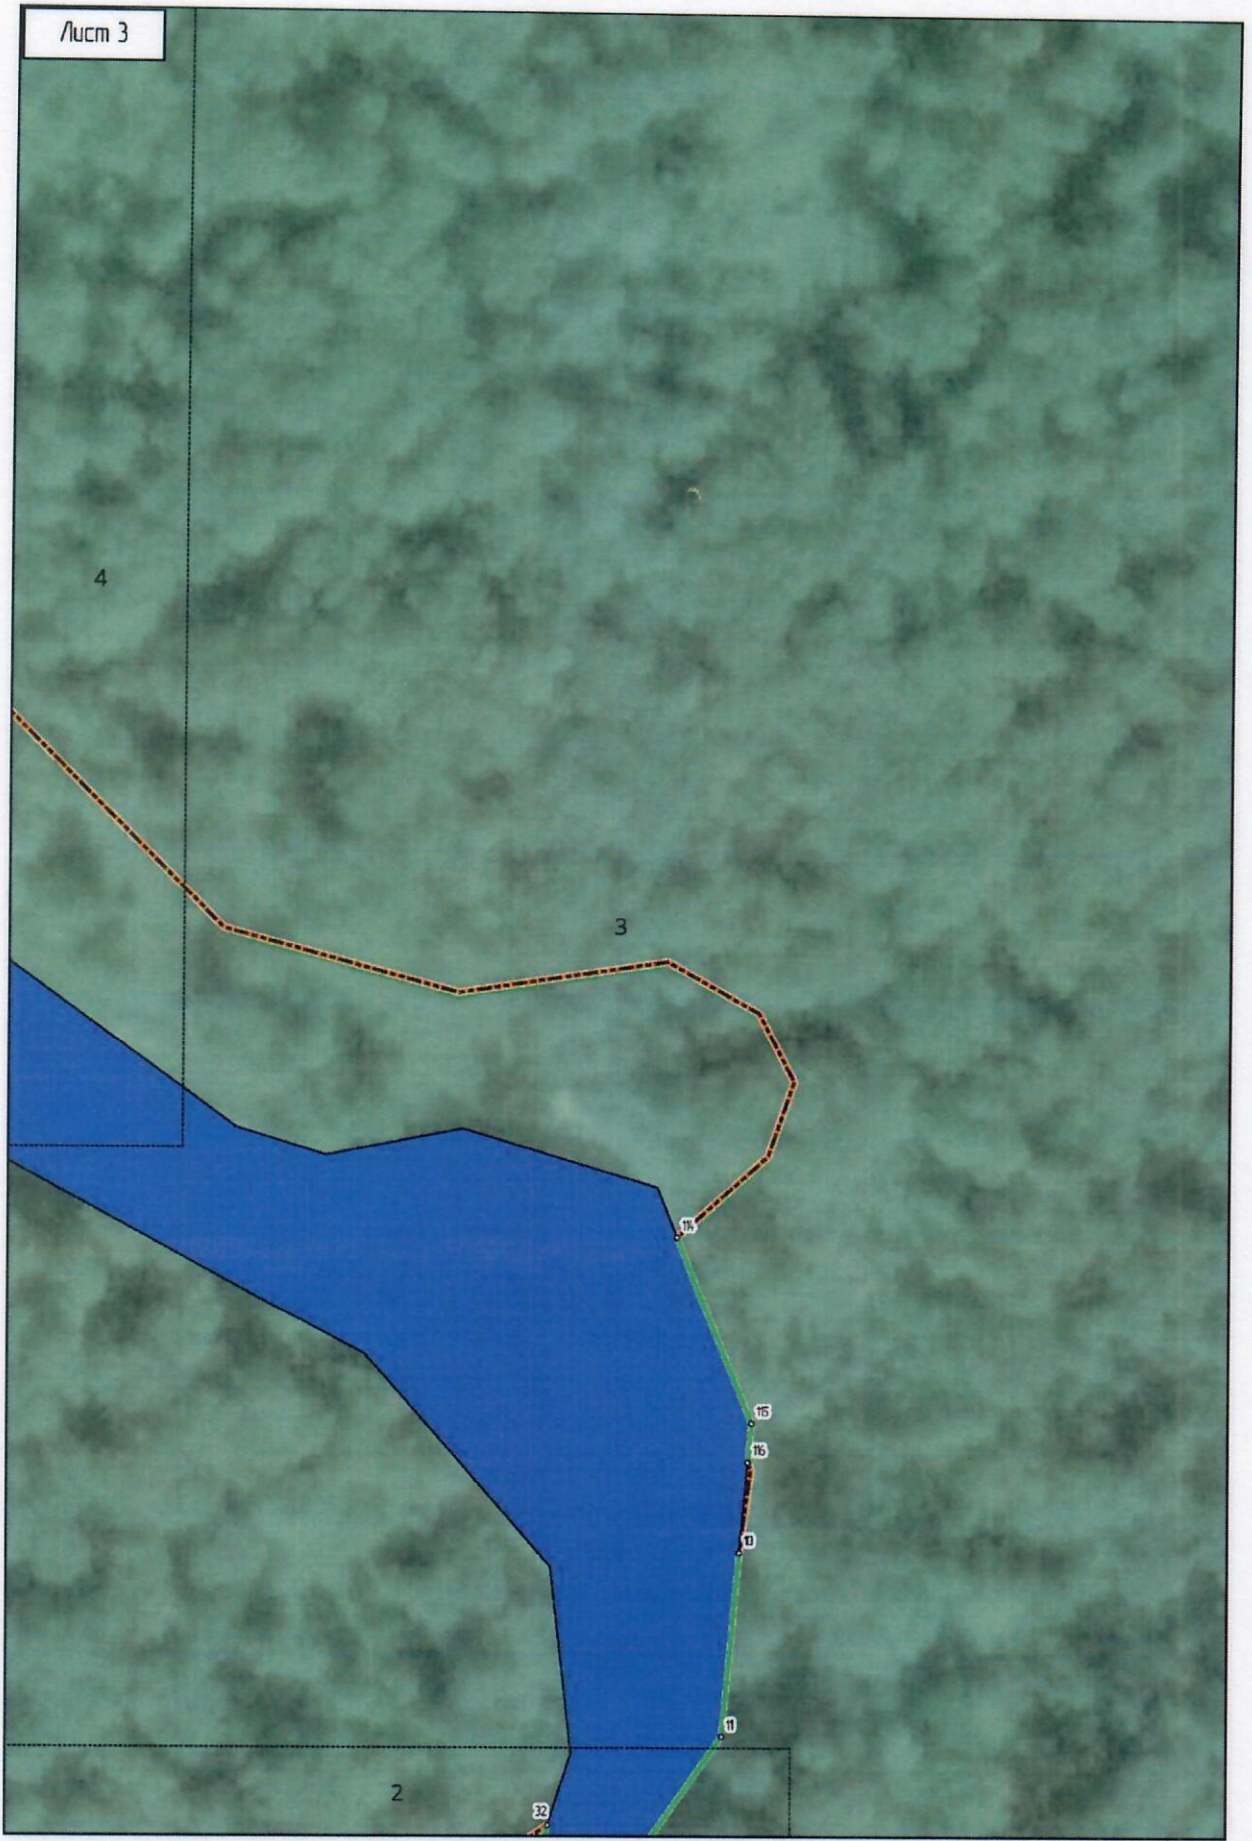

**Министерство природных ресурсов и экологии
Воронежской области
(Минприроды ВО)**

ПРИКАЗ

« 05 » февраля 2026 г.

№ 65

г. Воронеж

**Об утверждении описания местоположения береговых линий
(границ водного объекта) реки Излегоща на территории Рамонского
муниципального района Воронежской области**

1. Утвердить описание местоположения береговых линий (границ водного объекта) реки Излегоща на территории Рамонского муниципального района Воронежской области согласно приложению к настоящему приказу.

3. Графическое описание с нанесенными береговыми линиями (границами водного объекта) реки Излегоща на территории Рамонского муниципального района Воронежской области

Лист 25