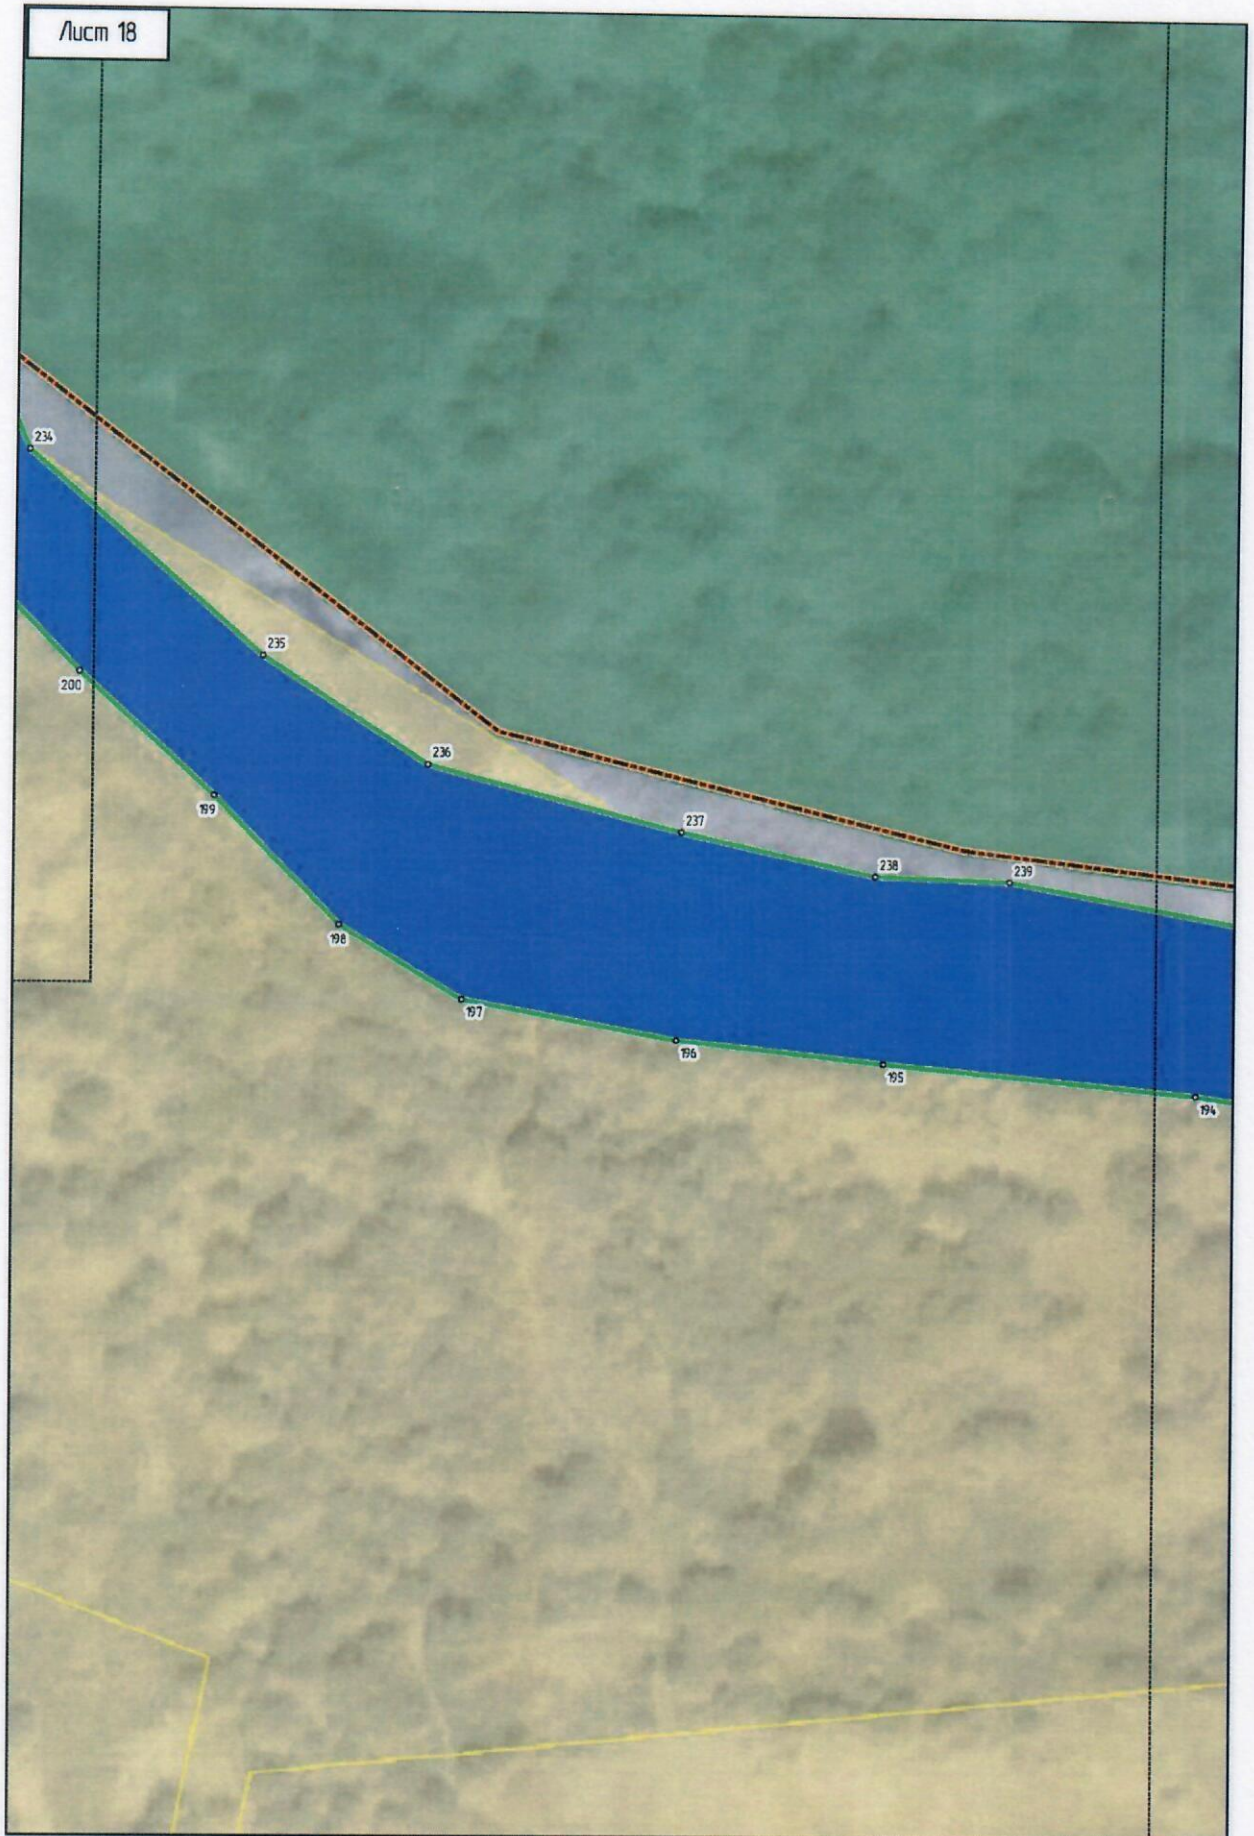

**Министерство природных ресурсов и экологии
Воронежской области
(Минприроды ВО)**

ПРИКАЗ

« 05 » февраля 2026 г.

№ 65

г. Воронеж

**Об утверждении описания местоположения береговых линий
(границ водного объекта) реки Излегоща на территории Рамонского
муниципального района Воронежской области**

1. Утвердить описание местоположения береговых линий (границ водного объекта) реки Излегоща на территории Рамонского муниципального района Воронежской области согласно приложению к настоящему приказу.

3. Графическое описание с нанесенными береговыми линиями (границами водного объекта) реки Излегоща на территории Рамонского муниципального района Воронежской области

Лист 25