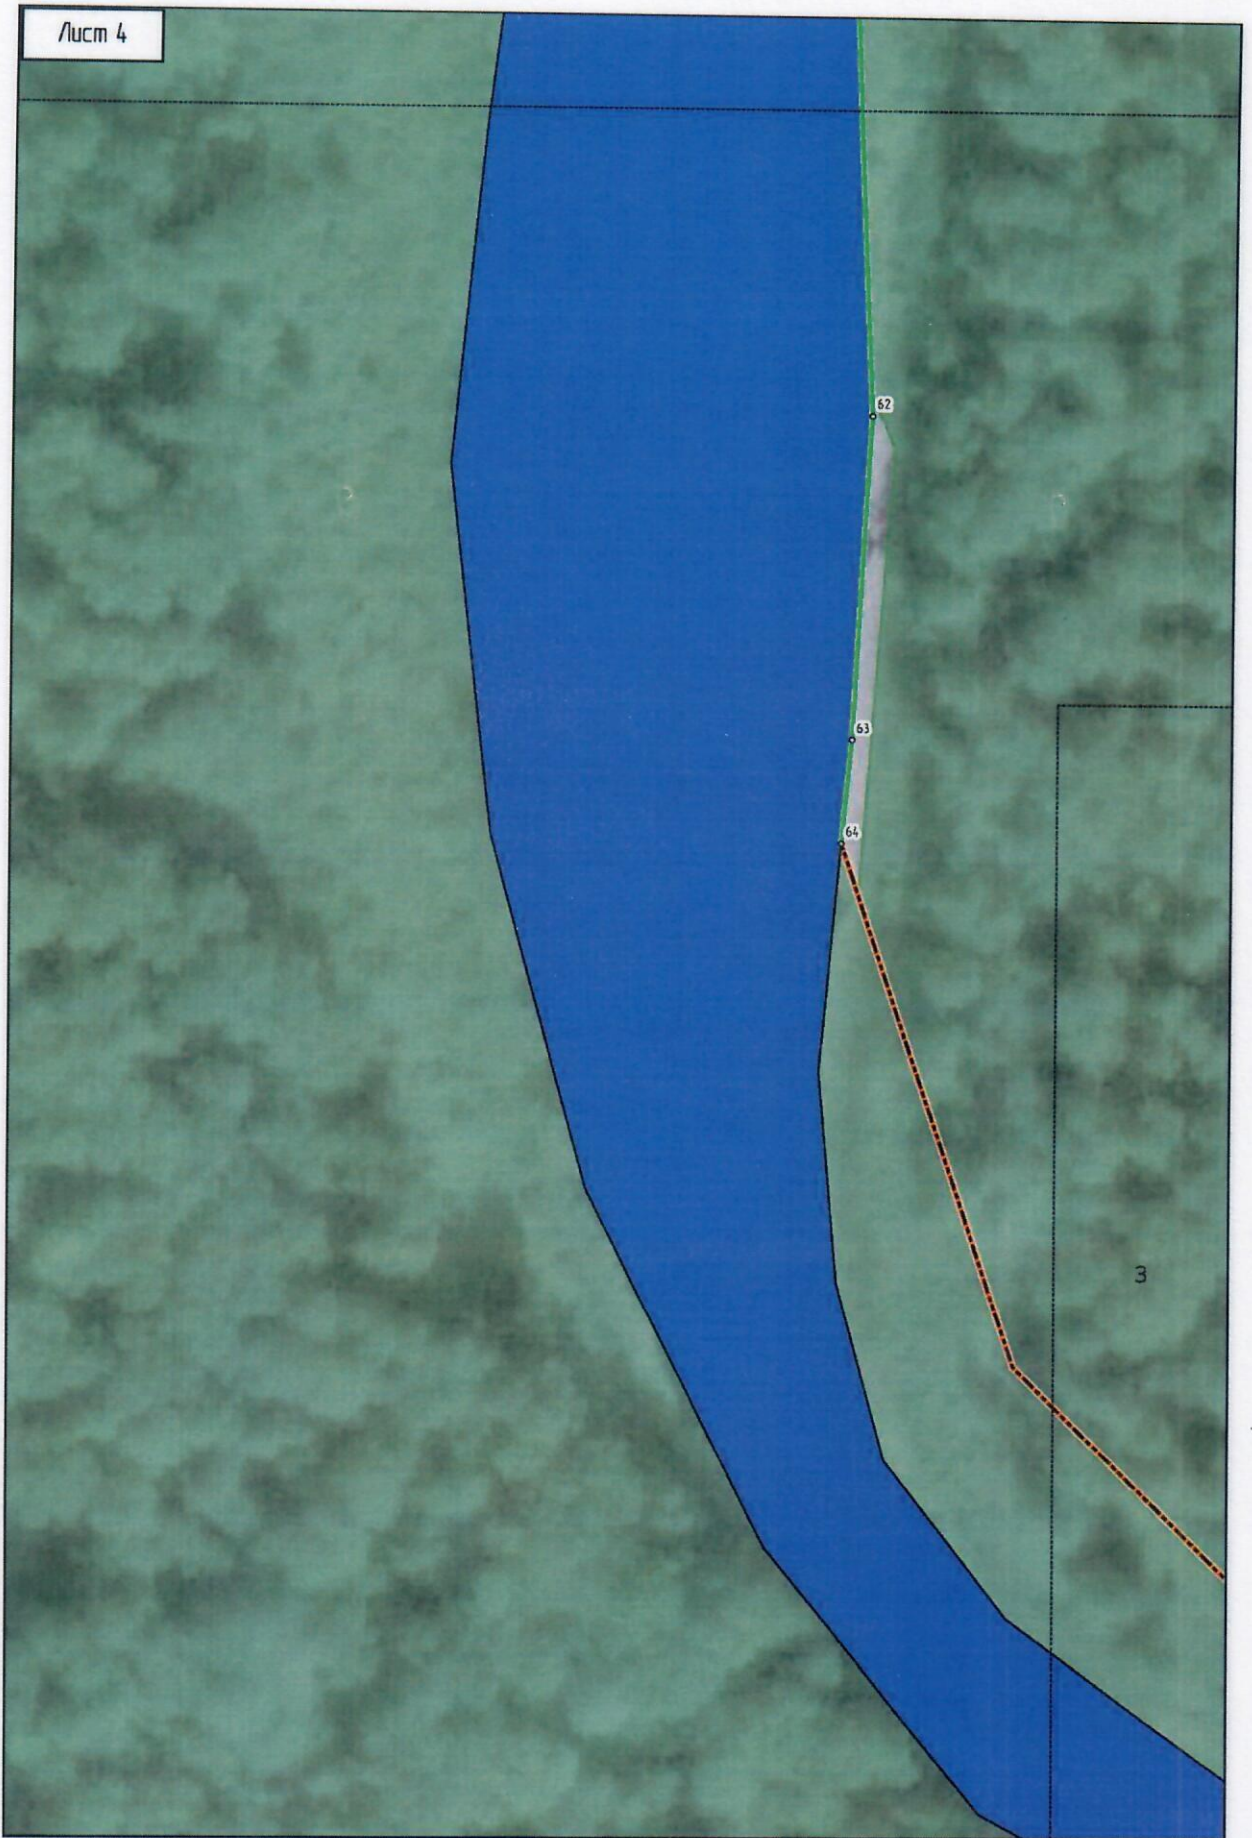

1. Утвердить описание местоположения береговых линий (границ водного объекта) реки Излегоща на территории Рамонского муниципального района Воронежской области согласно приложению к настоящему приказу.

3. Графическое описание с нанесенными береговыми линиями (границами водного объекта) реки Излегоща на территории Рамонского муниципального района Воронежской области

Лист 25