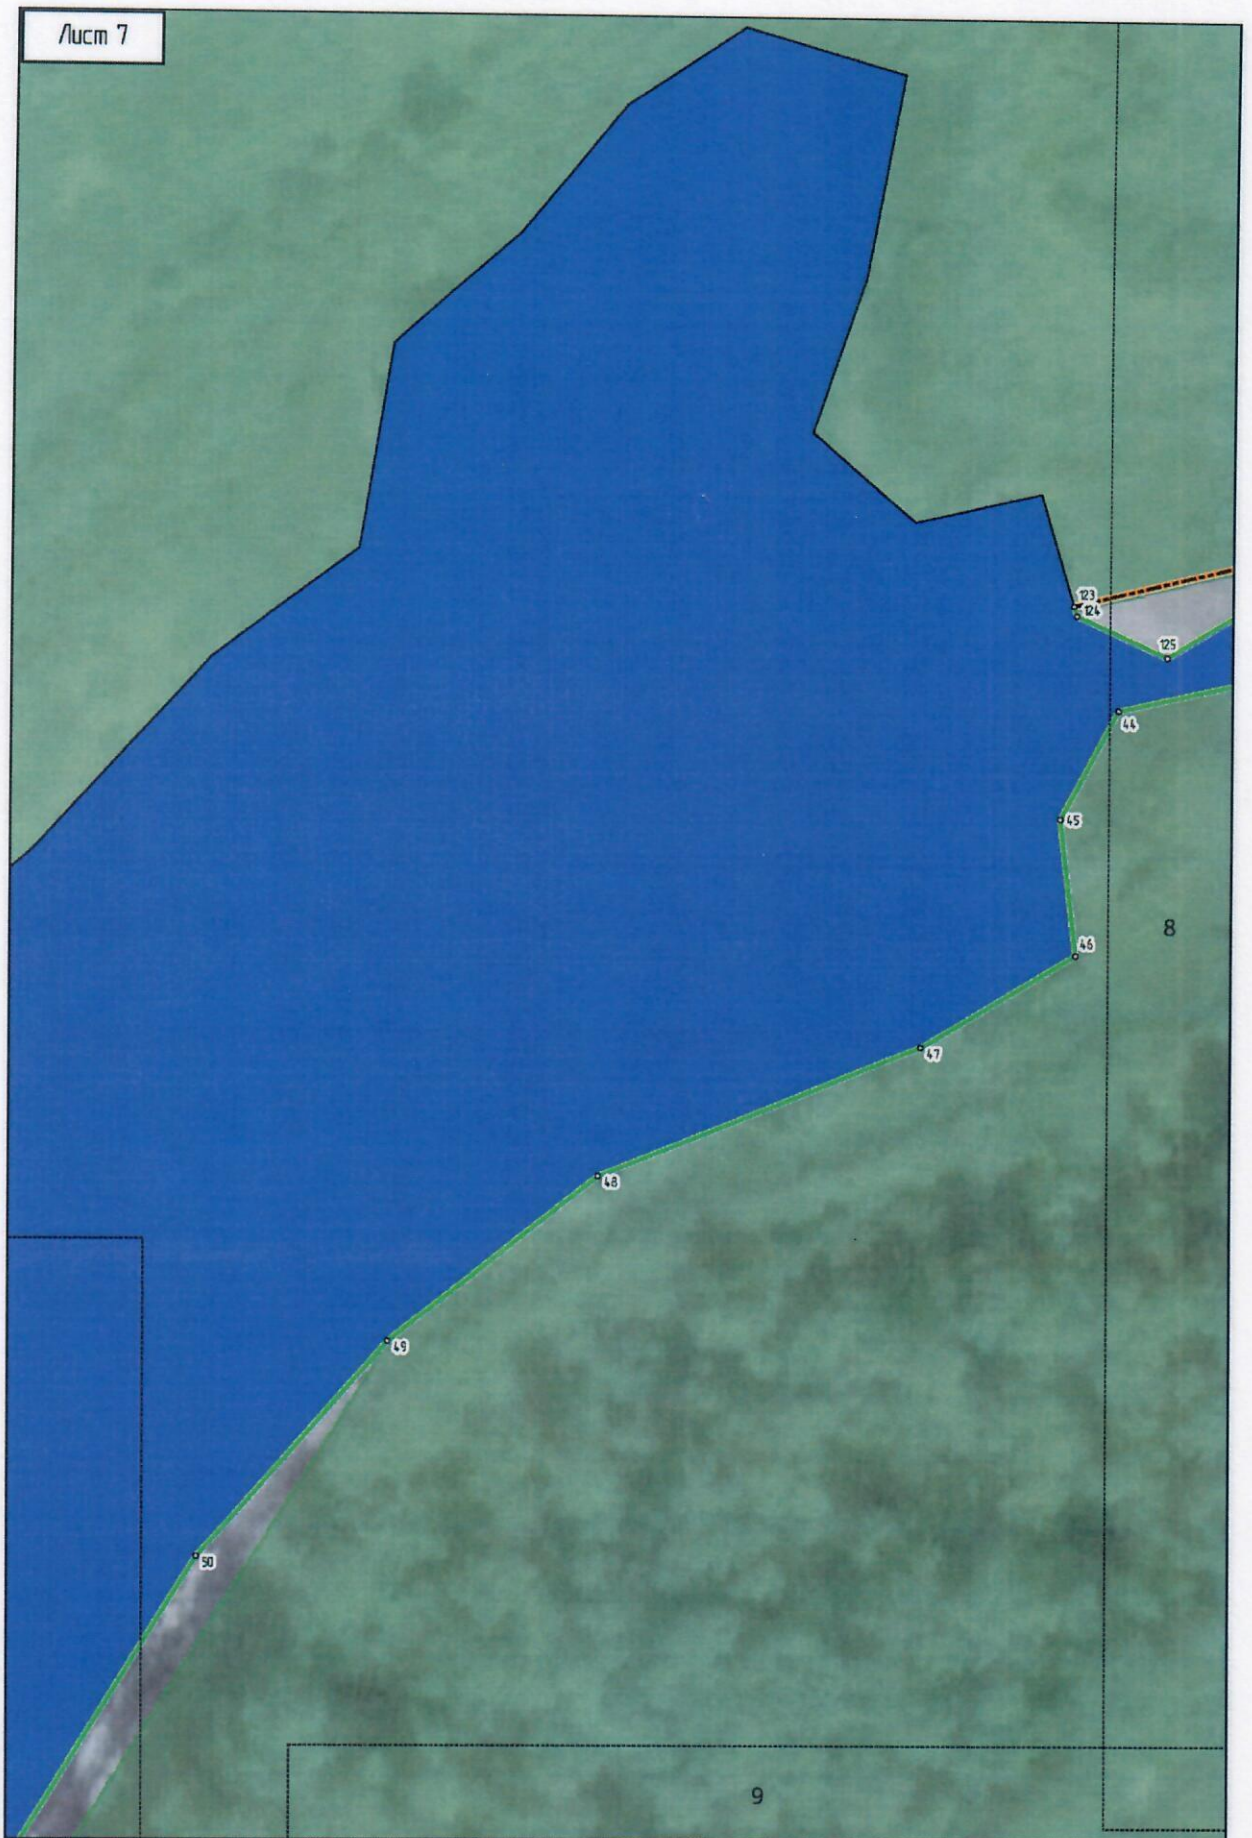

**Министерство природных ресурсов и экологии
Воронежской области
(Минприроды ВО)**

ПРИКАЗ

« 05 » февраля 2026 г.

№ 65

г. Воронеж

**Об утверждении описания местоположения береговых линий
(границ водного объекта) реки Излегоща на территории Рамонского
муниципального района Воронежской области**

1. Утвердить описание местоположения береговых линий (границ водного объекта) реки Излегоща на территории Рамонского муниципального района Воронежской области согласно приложению к настоящему приказу.

3. Графическое описание с нанесенными береговыми линиями (границами водного объекта) реки Излегоща на территории Рамонского муниципального района Воронежской области

Лист 25