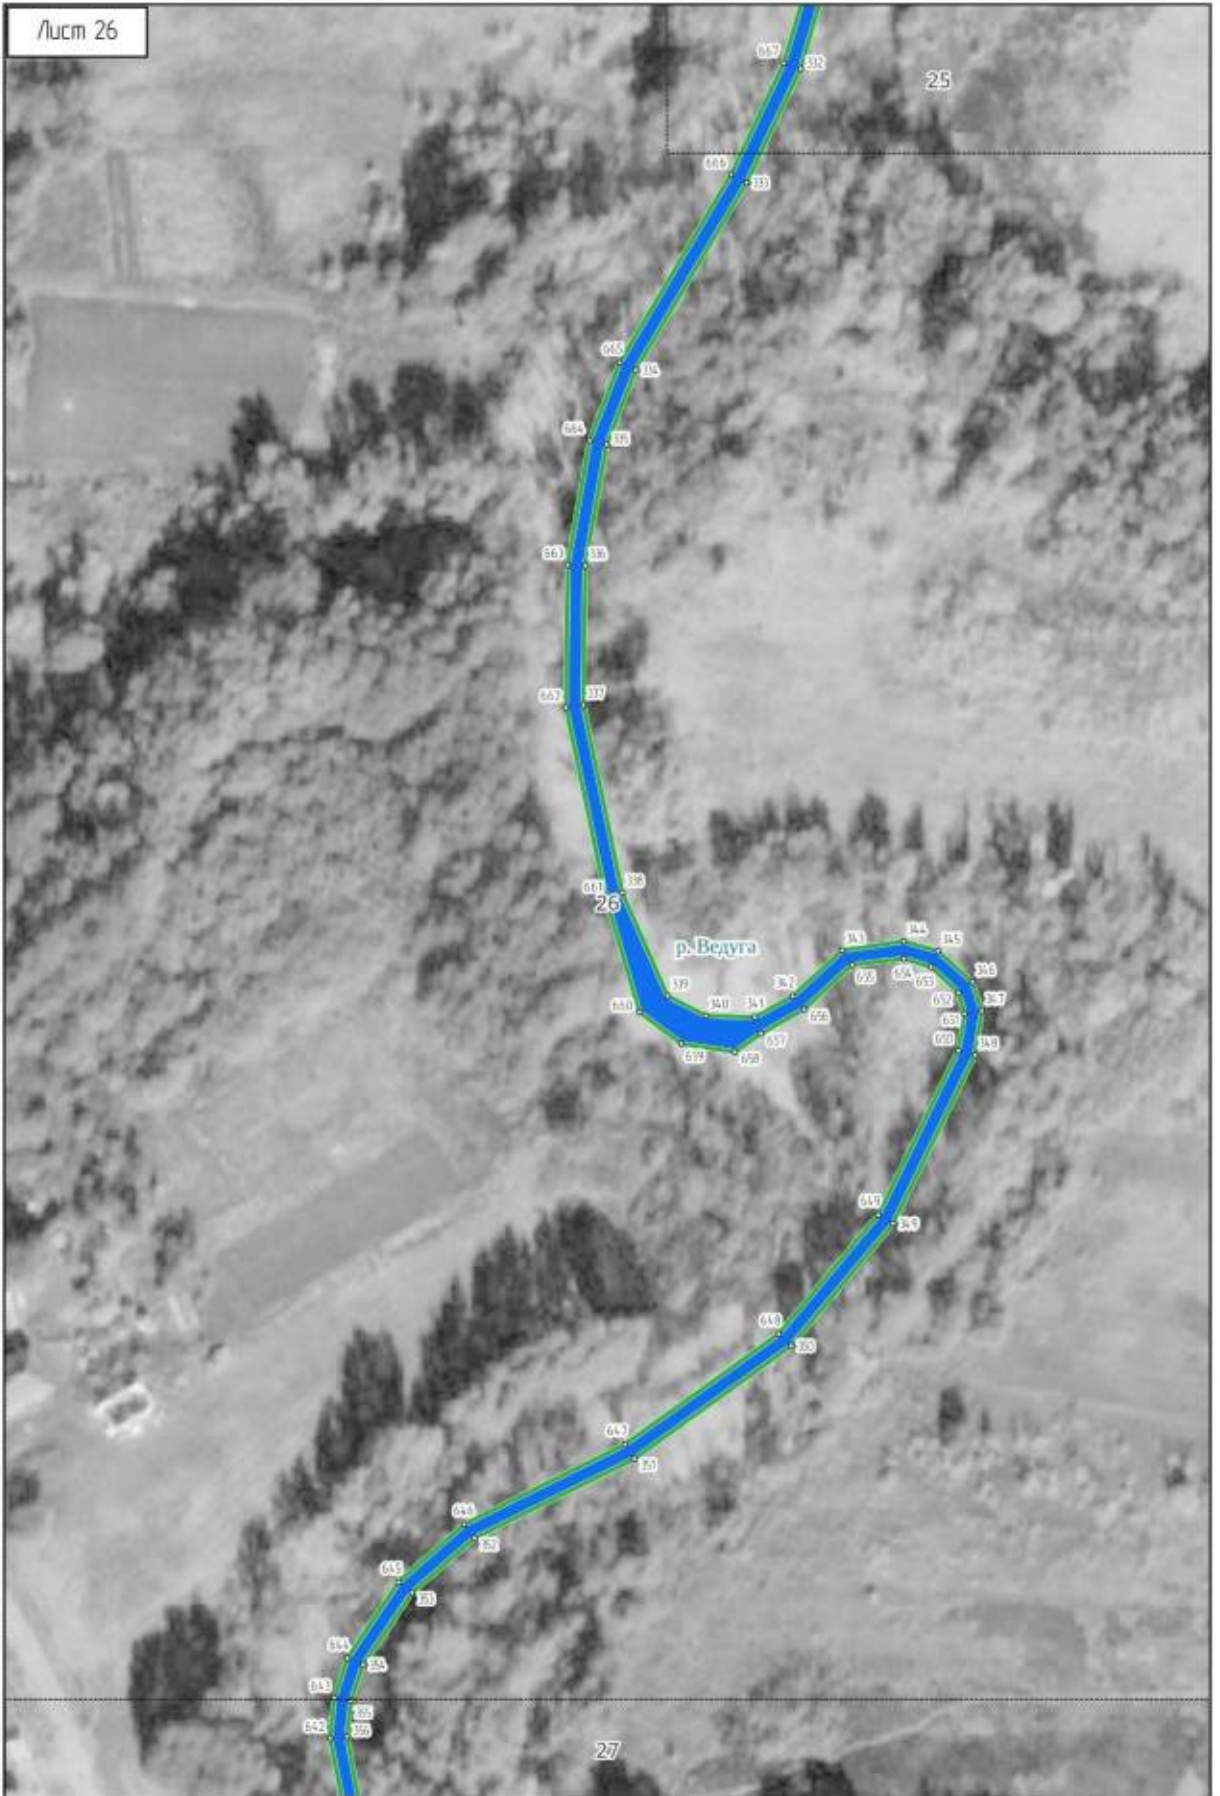

3. Графическое описание с нанесенными береговыми линиями (границами водного объекта) реки Ведуга на территории Семилукского муниципального района Воронежской области

Лист 41