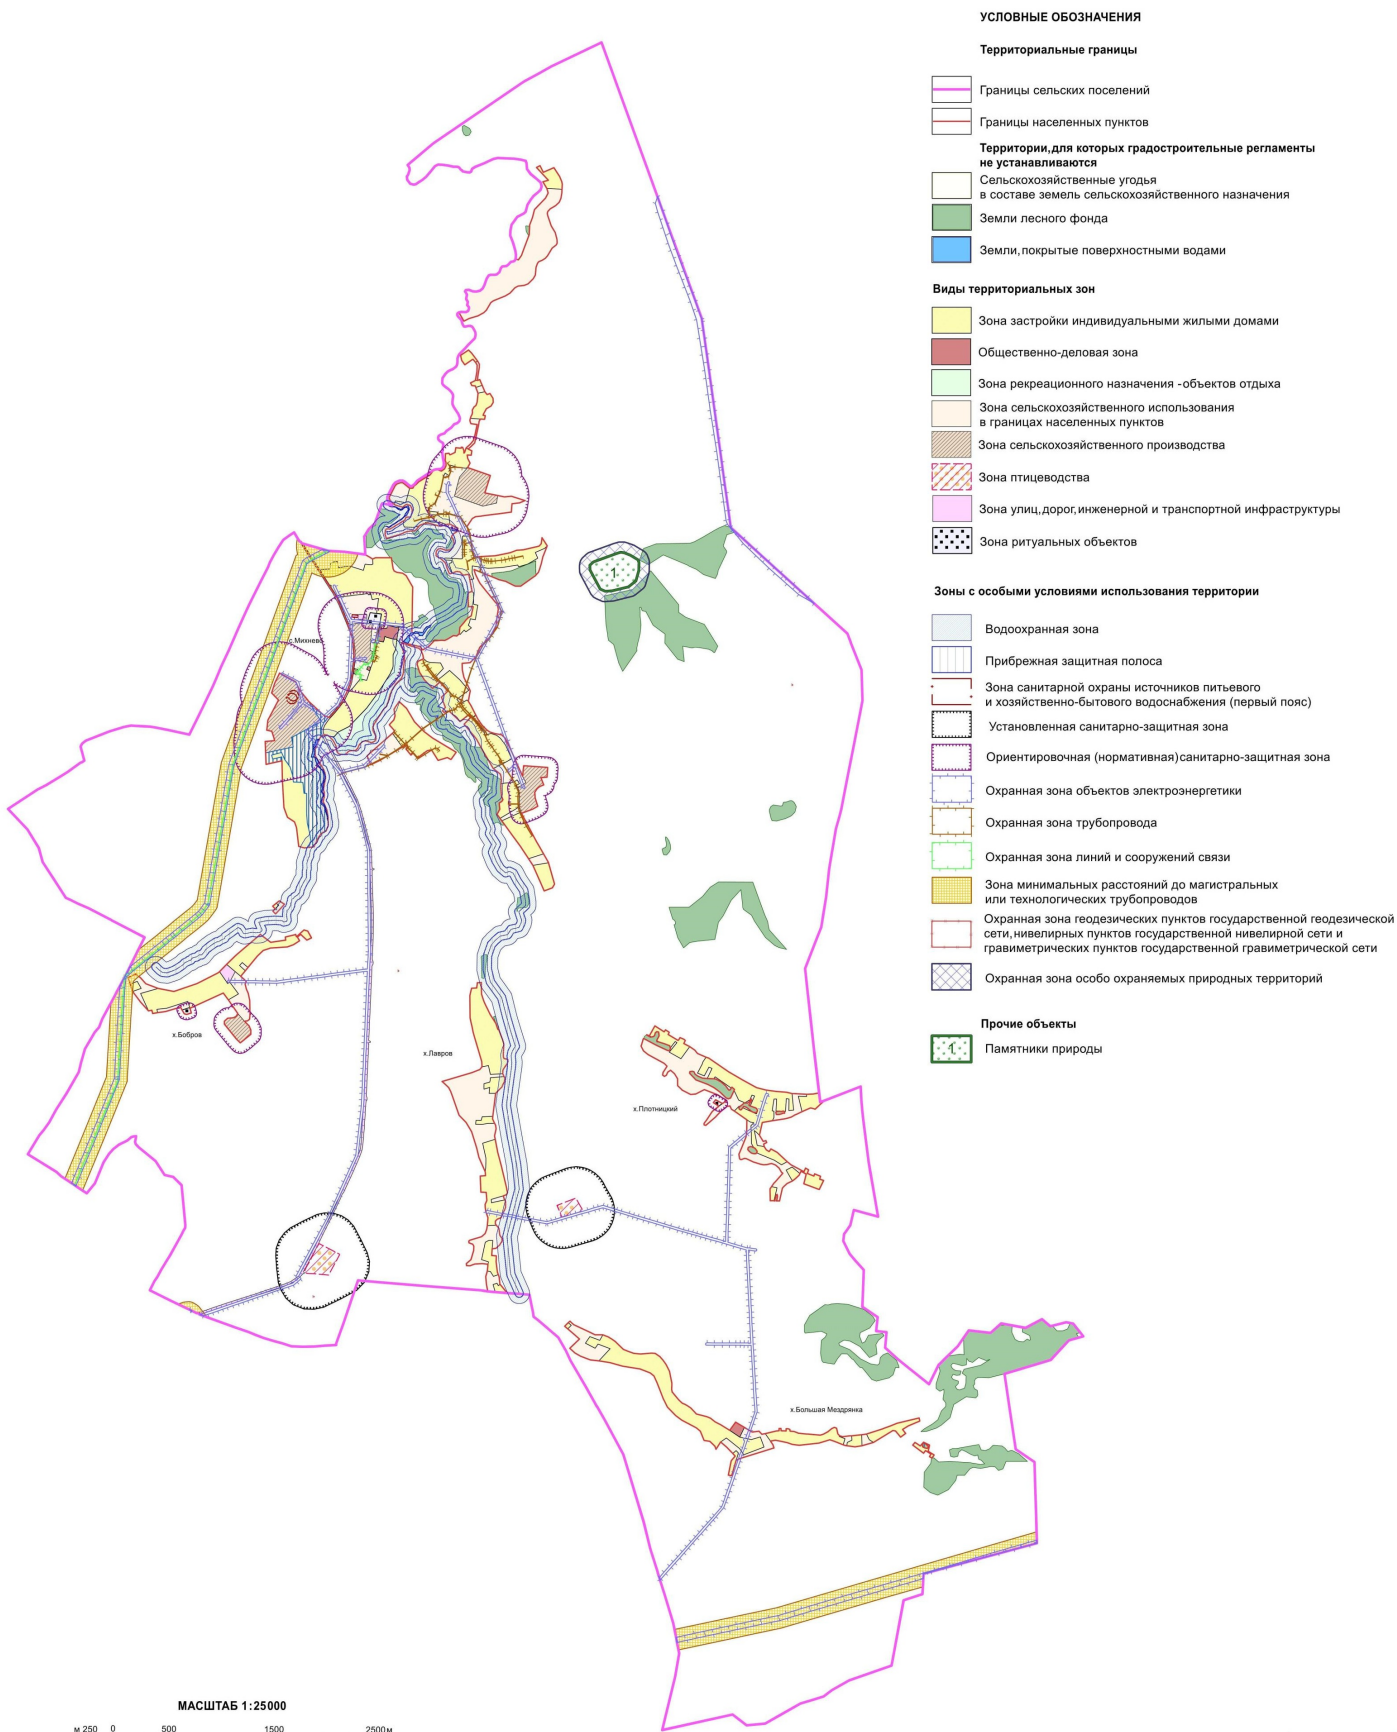

ПРАВИЛА ЗЕМЛЕПОЛЬЗОВАНИЯ И ЗАСТРОЙКИ

Карта градостроительного зонирования с отображением зон с особыми условиями использования территории Михневского сельского поселения Нижнедевицкого муниципального района Воронежской области

«ГРАФИЧЕСКОЕ ОПИСАНИЕ
местоположения границ

Зона застройки индивидуальными жилыми домами села Михнево - Ж1/1
(наименование объекта, местоположение границ которого описано (далее - объект))

Раздел 1

Сведения об объекте		
№ п/п	Характеристики объекта	Описание характеристик
1	2	3
1	Местоположение объекта	Воронежская область, Нижнедевицкий муниципальный район, Михневское сельское поселение, село Михнево
2	Площадь объекта $\pm$ величина погрешности определения площади ($P \pm \Delta P$)	-
3	Иные характеристики объекта	-