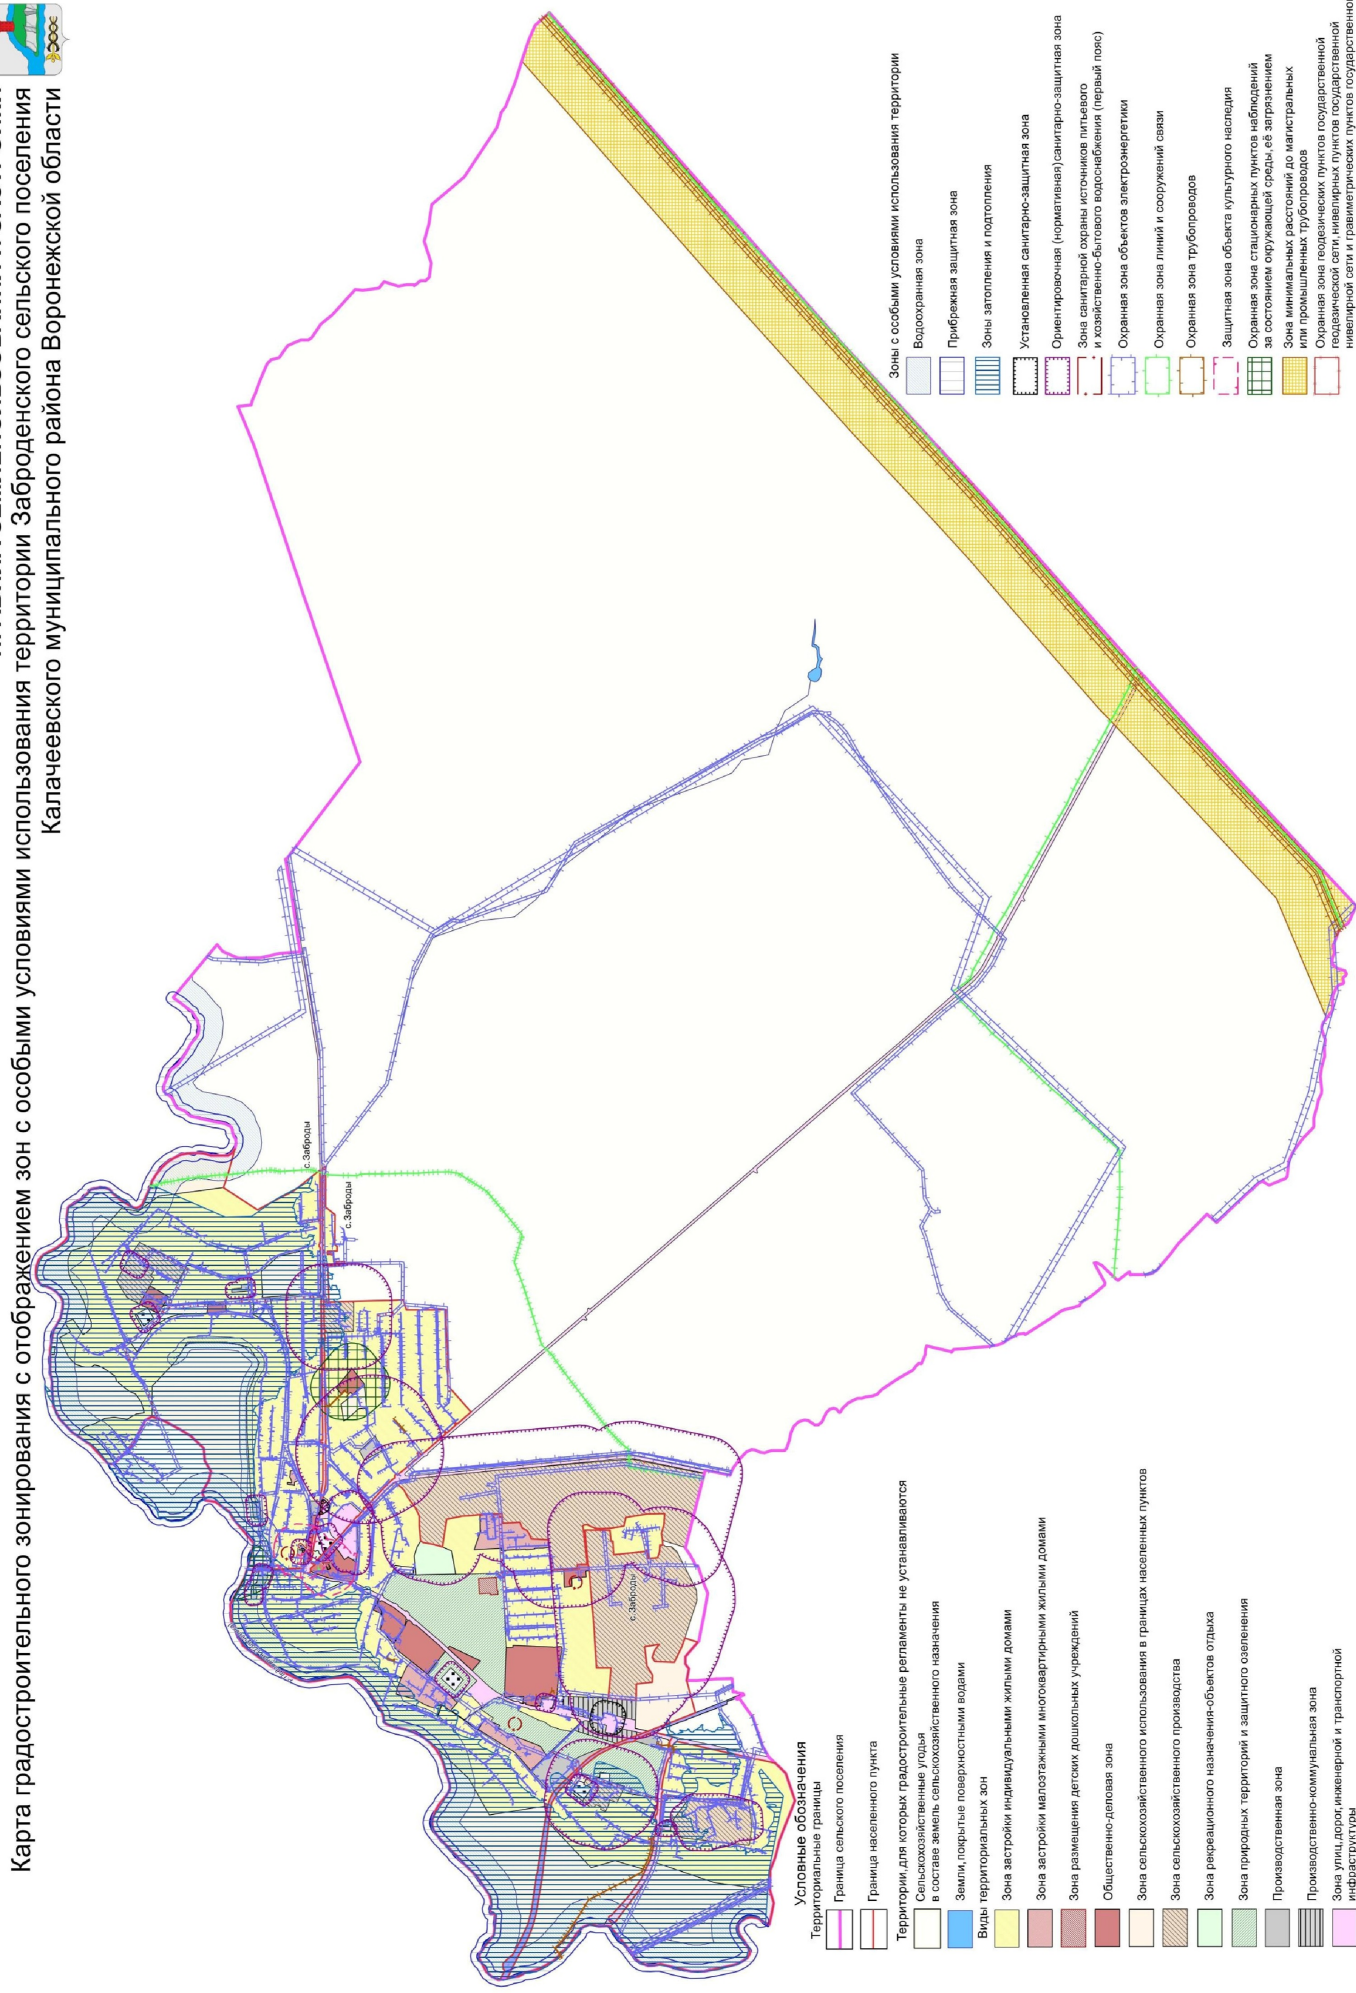

ПРАВИЛА ЗЕМЛЕПОЛЬЗОВАНИЯ И ЗАСТРОЙКИ территории Заброденского сельского поселения Калачеевского муниципального района Воронежской области

Основные обозначения территориальных границ

- Граница сельского поселения
- Граница населенного пункта
- Территории, для которых градостроительные регламенты не устанавливаются
- Сельскохозяйственные угодья в составе земель сельскохозяйственного назначения
- Земли, покрытые поверхностными водами
- Виды территориальных зон
  - Зона застройки индивидуальными жилыми домами
  - Зона застройки малозэтажными многоквартирными жилыми домами
  - Зона размещения детских дошкольных учреждений
  - Общественно-деловая зона
  - Зона сельскохозяйственного использования в границах населенных пунктов
  - Зона сельскохозяйственного производства
  - Зона рекреационного назначения-объектов отдыха
  - Зона природных территорий и защитного озеленения
  - Производственная зона
  - Производственно-коммунальная зона
  - Зона улиц, дорог, инженерной и транспортной инфраструктуры
  - Зона железнодорожного транспорта
  - Зона ритуальных объектов

Зоны с особыми условиями использования территории

- Водоохранная зона
- Прибрежная защитная зона
- Зоны затопления и подтопления
- Установленная санитарно-защитная зона
- Ориентировочная (нормативная) санитарно-защитная зона
- Зона санитарной охраны источников питьевого и хозяйственно-бытового водоснабжения (первый пояс)
- Охранная зона объектов электроэнергетики
- Охранная зона линий и сооружений связи
- Охранная зона трубопроводов
- Защитная зона объекта культурного наследия
- Охранная зона стационарных пунктов наблюдений за состоянием окружающей среды, ее загрязнением
- Зона минимальных расстояний до магистральных или промышленных трубопроводов
- Охранная зона геодезических пунктов государственной геодезической сети, нивелирных пунктов государственной нивелирной сети и гравиметрических пунктов государственной гравиметрической сети
- Прочие объекты
- Объект культурного наследия

МАСШТАБ 1:25000
0 250 500 1000 м