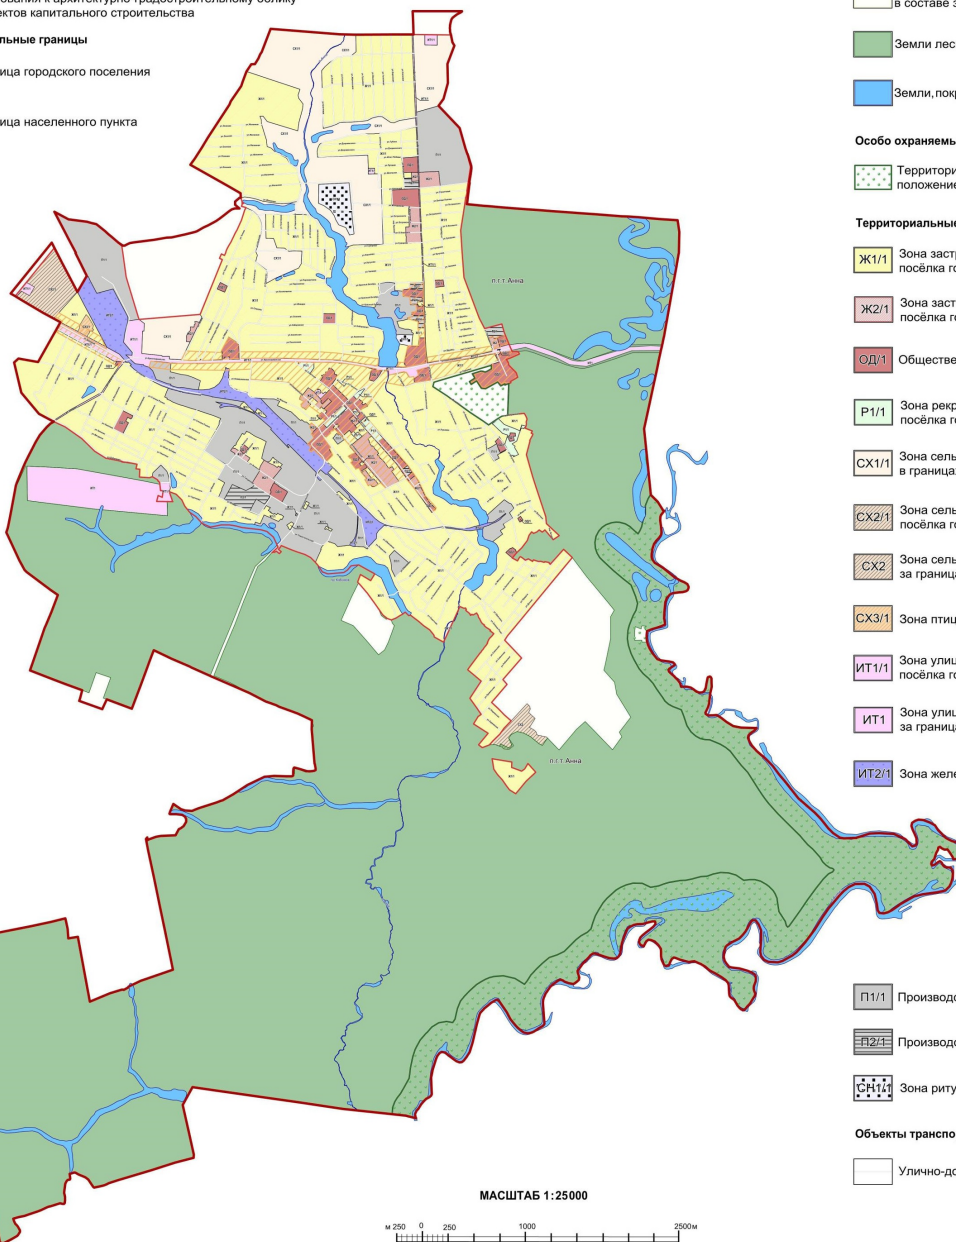

ПРАВИЛА ЗЕМЛЕПОЛЬЗОВАНИЯ И ЗАСТРОЙКИ

Карта градостроительного зонирования территории Аннинского городского поселения
Аннинского муниципального района Воронежской области
с отображением территорий, в границах которых предусматриваются требования
к архитектурно-градостроительному облику объектов капитального строительства

УСЛОВНЫЕ ОБОЗНАЧЕНИЯ

Территории, в границах которых предусматриваются требования к архитектурно-градостроительному облику объектов капитального строительства

Территориальные границы

Граница городского поселения

Граница населенного пункта

Территории, для которых градостроительные регламенты не устанавливаются

Сельскохозяйственные угодья в составе земель сельскохозяйственного назначения

Земли лесного фонда

Земли, покрытые поверхностными водами

Особо охраняемые природные территории

Территории, которые регламентируются положением об ООПТ

Территориальные зоны

Ж1/1 Зона застройки индивидуальными жилыми домами посёлка городского типа Анна

Ж2/1 Зона застройки среднетажными жилыми домами посёлка городского типа Анна

ОД/1 Общественно-деловая зона посёлка городского типа Анна

Р1/1 Зона рекреационного назначения - объектов отдыха посёлка городского типа Анна

СХ1/1 Зона сельскохозяйственного использования в границах населенного пункта посёлка городского типа Анна

СХ2/1 Зона сельскохозяйственного производства посёлка городского типа Анна

СХ2 Зона сельскохозяйственного производства за границами населенного пункта

СХ3/1 Зона птицеводства посёлка городского типа Анна

ИТ1/1 Зона улиц, дорог, инженерной и транспортной инфраструктуры посёлка городского типа Анна

ИТ1 Зона улиц, дорог, инженерной и транспортной инфраструктуры за границами населенного пункта

ИТ2/1 Зона железнодорожного транспорта посёлка городского типа Анна

П1/1 Производственная зона посёлка городского типа Анна

П2/1 Производственно-коммунальная зона посёлка городского типа Анна

РИ/1 Зона ритуальных объектов посёлка городского типа Анна

Объекты транспортной инфраструктуры

Улично-дорожная сеть населенного пункта

МАСШТАБ 1:25000