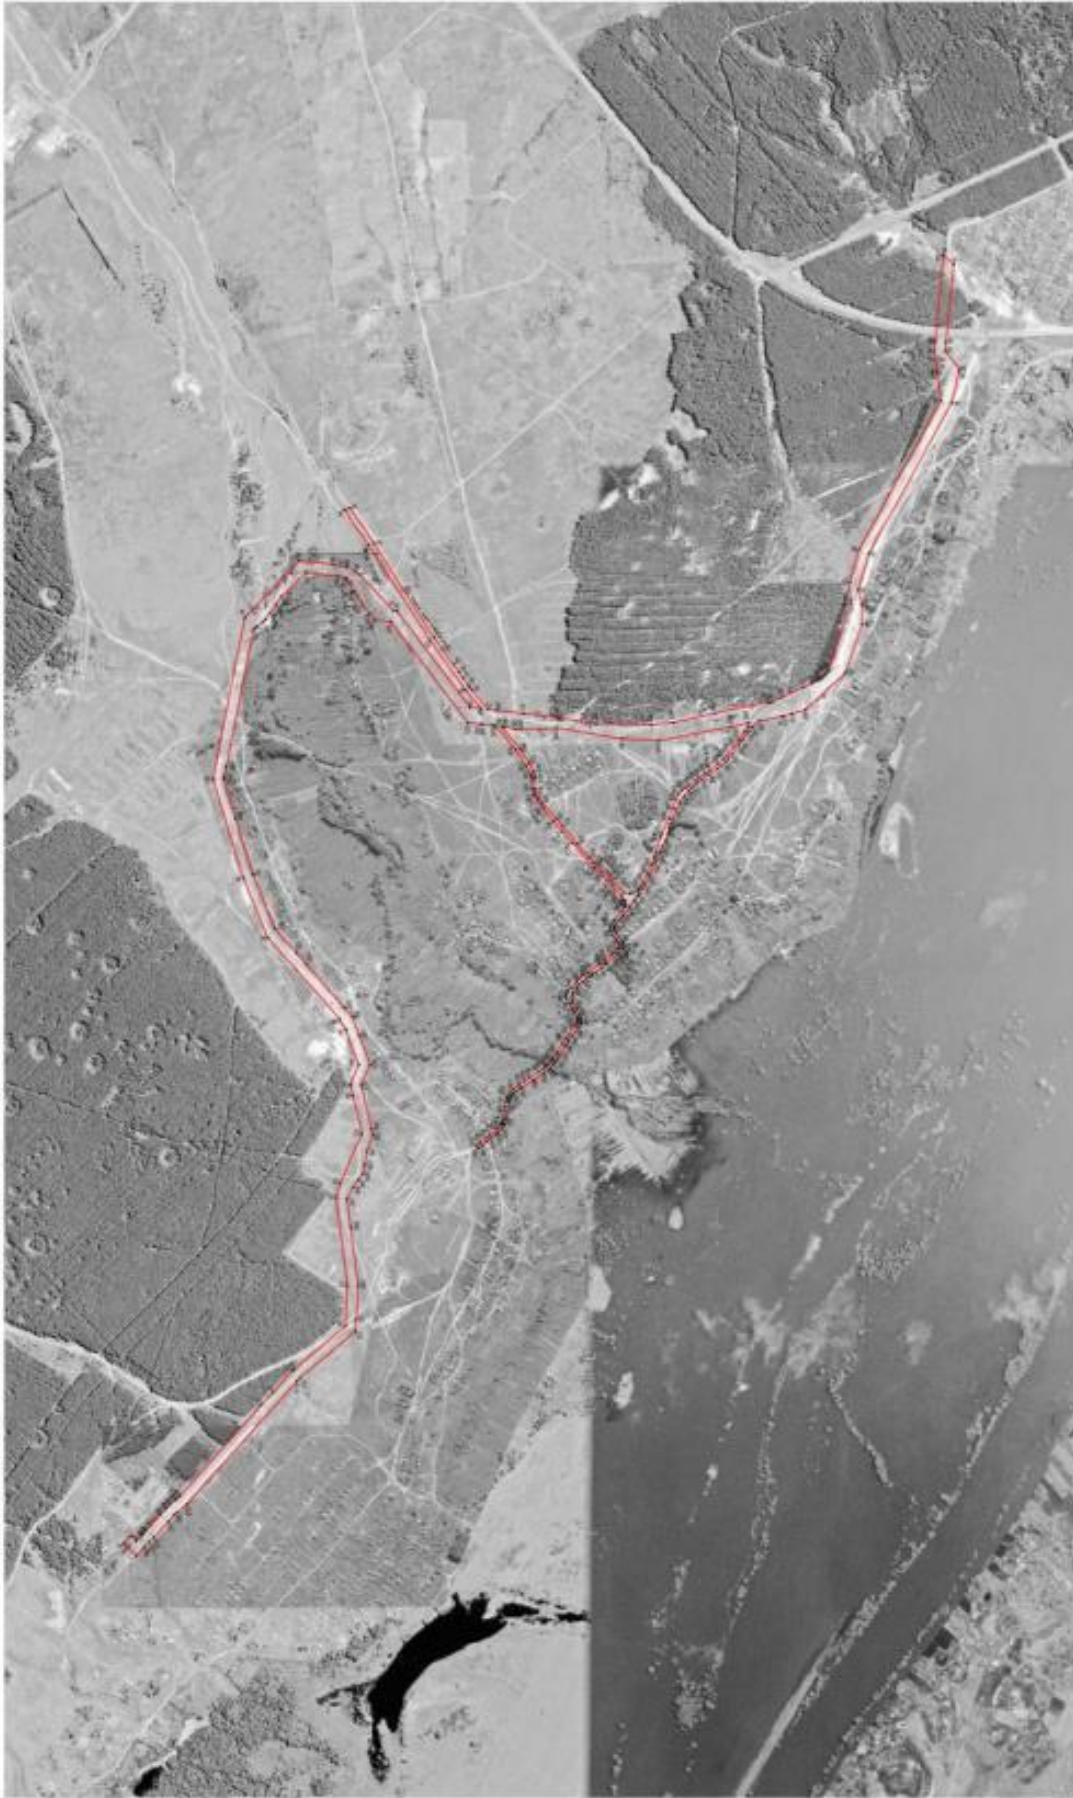

3. Сведения о характерных точках части (частей) границы объекта					
Обозначение характерных точек части границы	Координаты, м		Метод определения координат характерной точки	Средняя квадратическая погрешность положения характерной точки (Mt), м	Описание обозначения точки на местности (при наличии)
	X	Y			
1	2	3	4	5	6
Часть №					
-	-	-	-	-	-