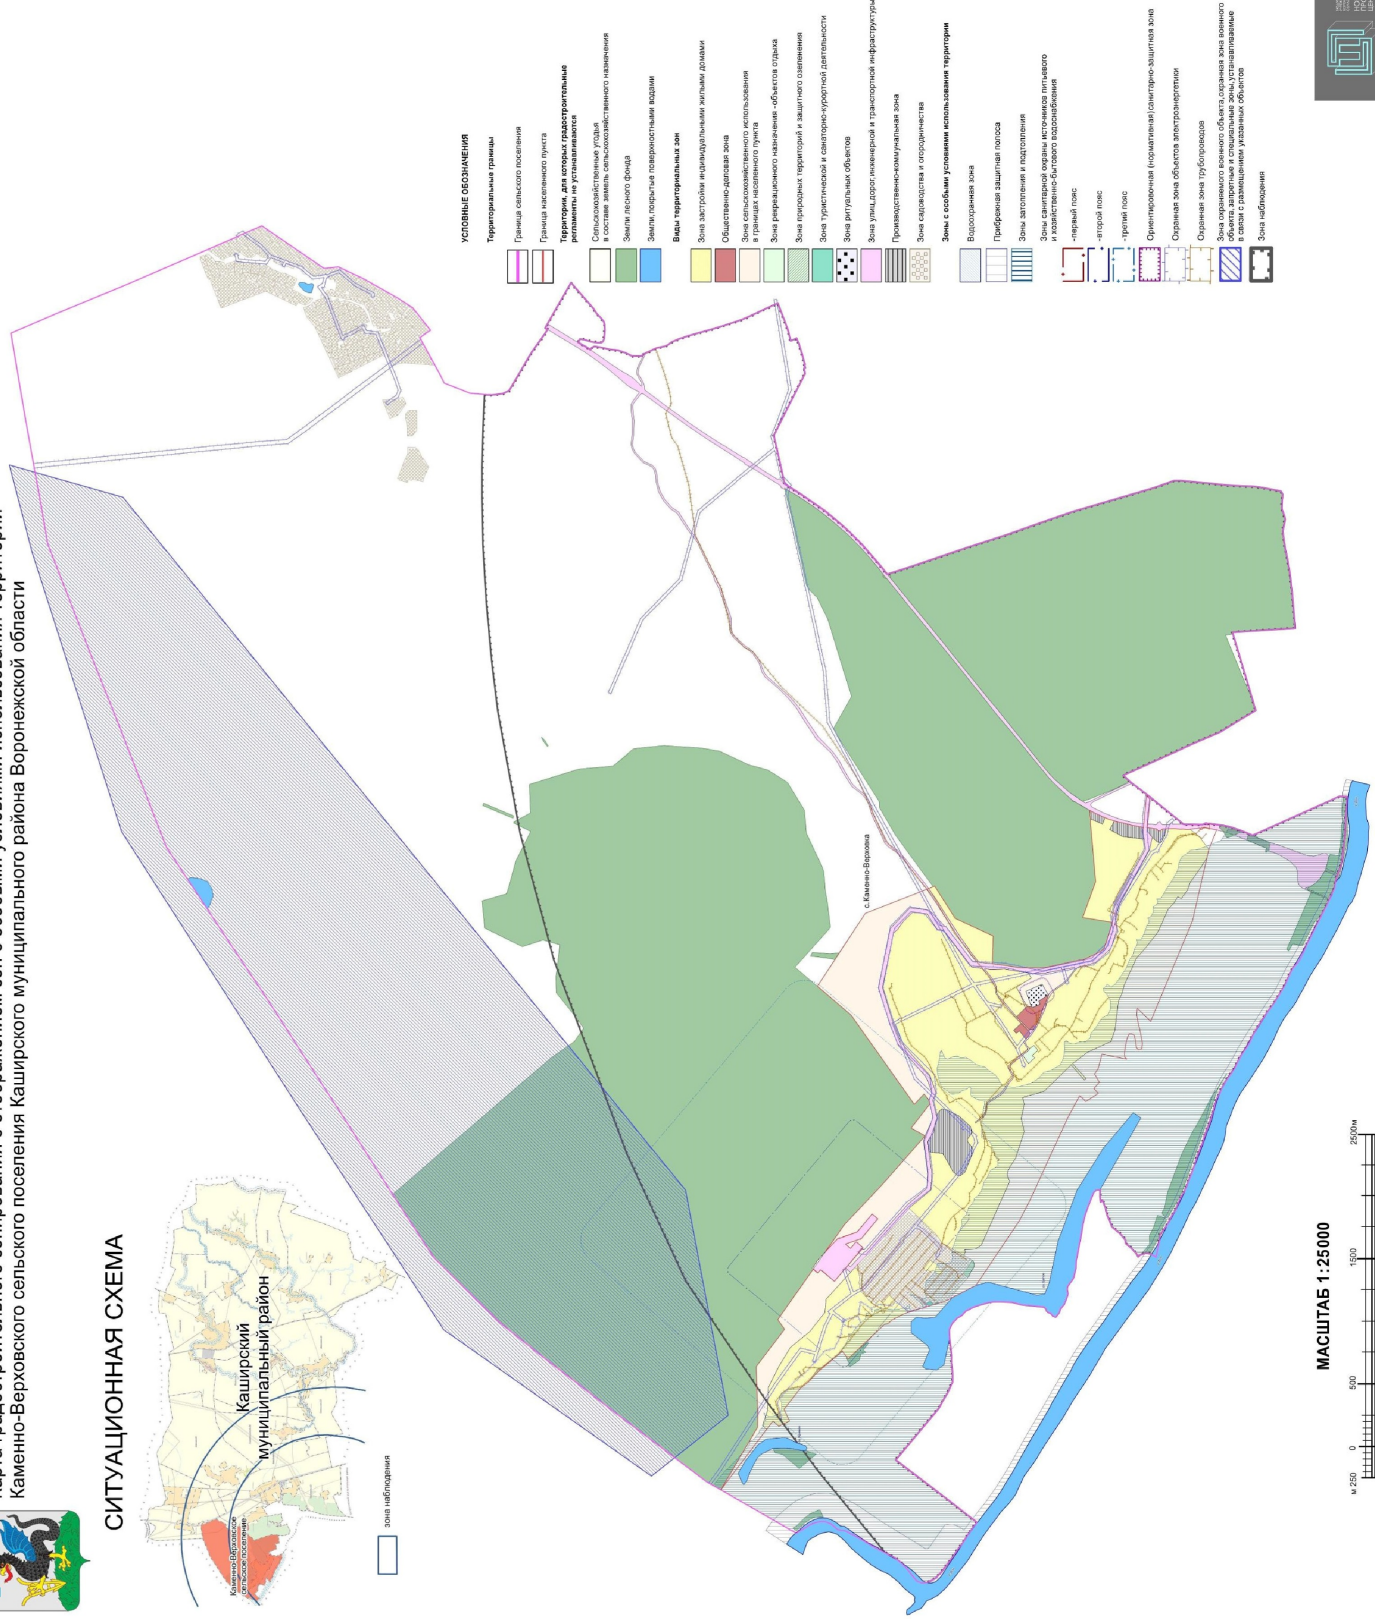

ПРАВИЛА ЗЕМЛЕПОЛЬЗОВАНИЯ И ЗАСТРОЙКИ

Карта градостроительного зонирования с отображением зон с особыми условиями использования территории Каменно-Верховского сельского поселения Каширского муниципального района Воронежской области

СИТУАЦИОННАЯ СХЕМА

УСЛОВНЫЕ ОБОЗНАЧЕНИЯ

	Территориальные границы
	Граница сельского поселения
	Граница населенного пункта
	Территории для особых государственных регламентов по использованию
	Сельскохозяйственные угодья в составе земель сельскохозяйственного назначения
	Земли лесного фонда
	Земли водных объектов
	Земли застройки индивидуальными жилыми домами
	Общественно-деловая зона
	Зона сельскохозяйственного использования в границах населенного пункта
	Зона рекреационного назначения - объекта охраны
	Зона природоохранных территорий и заповедного озеленения
	Зона туристической и рекреационно-курортной рекреативности
	Зона улиц, дорог, линейной и транспортной инфраструктуры
	Промышленно-коммунальная зона
	Зона рекреативности и озеленения
	Зоны с особыми условиями использования территории
	Водооградная зона
	Прибрежная защитная полоса
	Зоны заповедия и подзаповедия
	Зоны охраны объектов историко-культурного наследия и объектов культурного наследия
	луги
	луги
	луги
	Ориентировочная (предварительная) санитарно-защитная зона
	Ориентировочная зона электромагнитного излучения
	Ориентировочная зона трубопровода
	Зона охраняемого водного объекта, охраняемая зона водного объекта, расположенного в границах населенного пункта, в границах размещения объектов
	Зона изобора