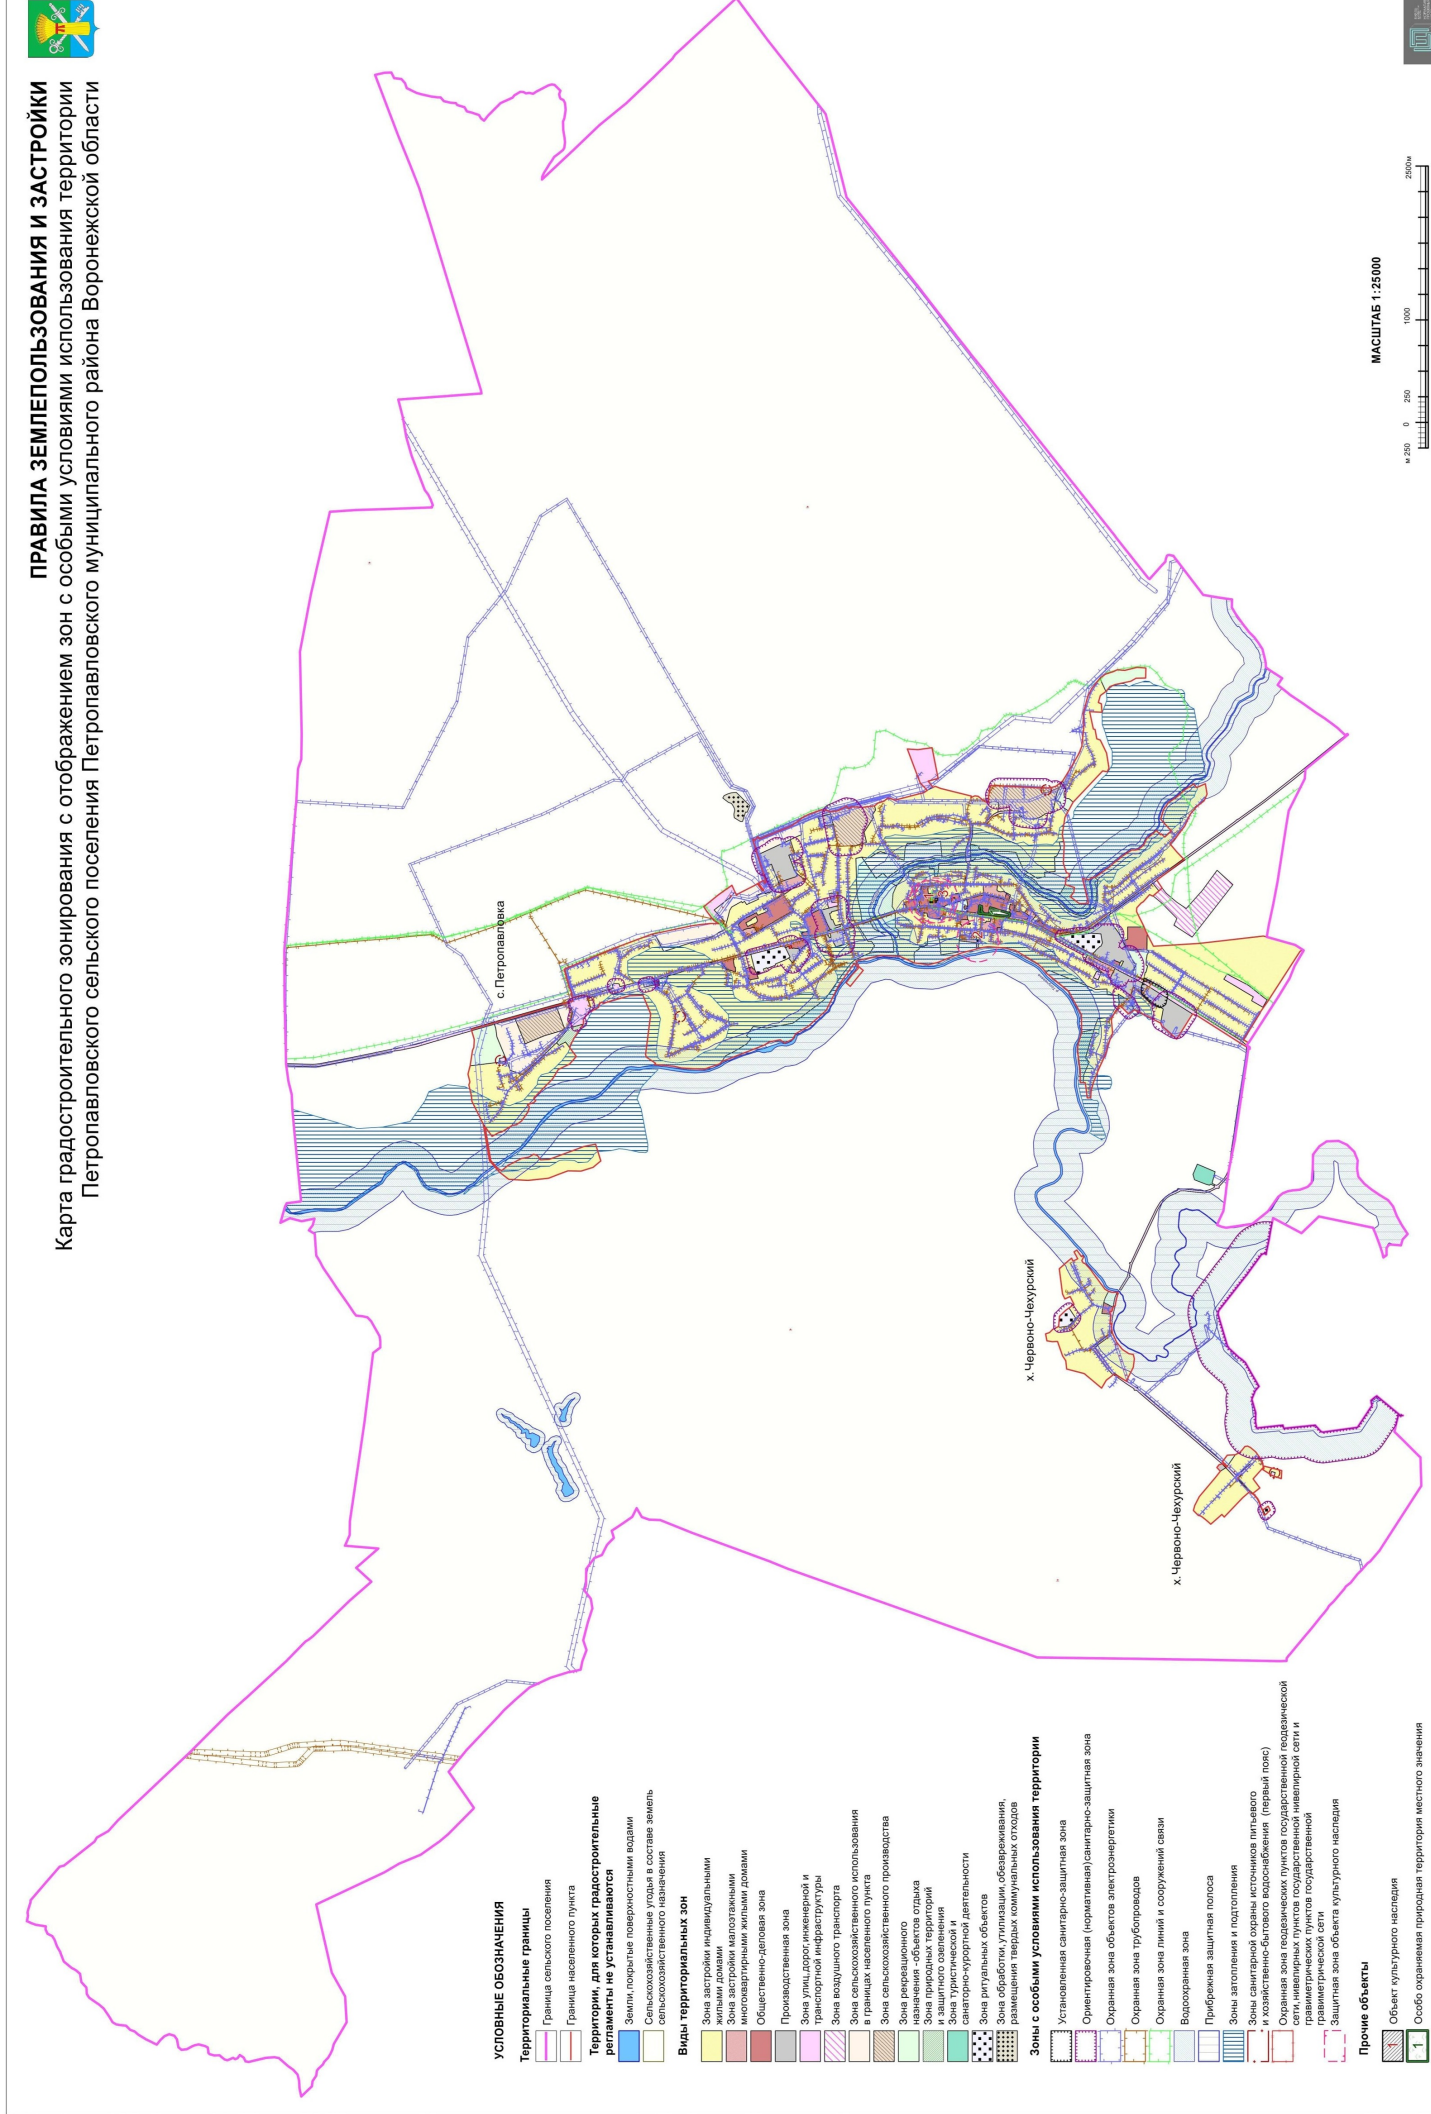

ПРАВИЛА ЗЕМЛЕПОЛЬЗОВАНИЯ И ЗАСТРОЙКИ

Карта градостроительного зонирования с отображением зон с особыми условиями использования территории Петропавловского сельского поселения муниципального района Воронежской области

МАСШТАБ 1:25000

УСЛОВНЫЕ ОБОЗНАЧЕНИЯ

Территориальные границы

Виды территориальных зон

Прочие объекты

- Объект культурного наследия
- Особо охраняемая природная территория местного значения