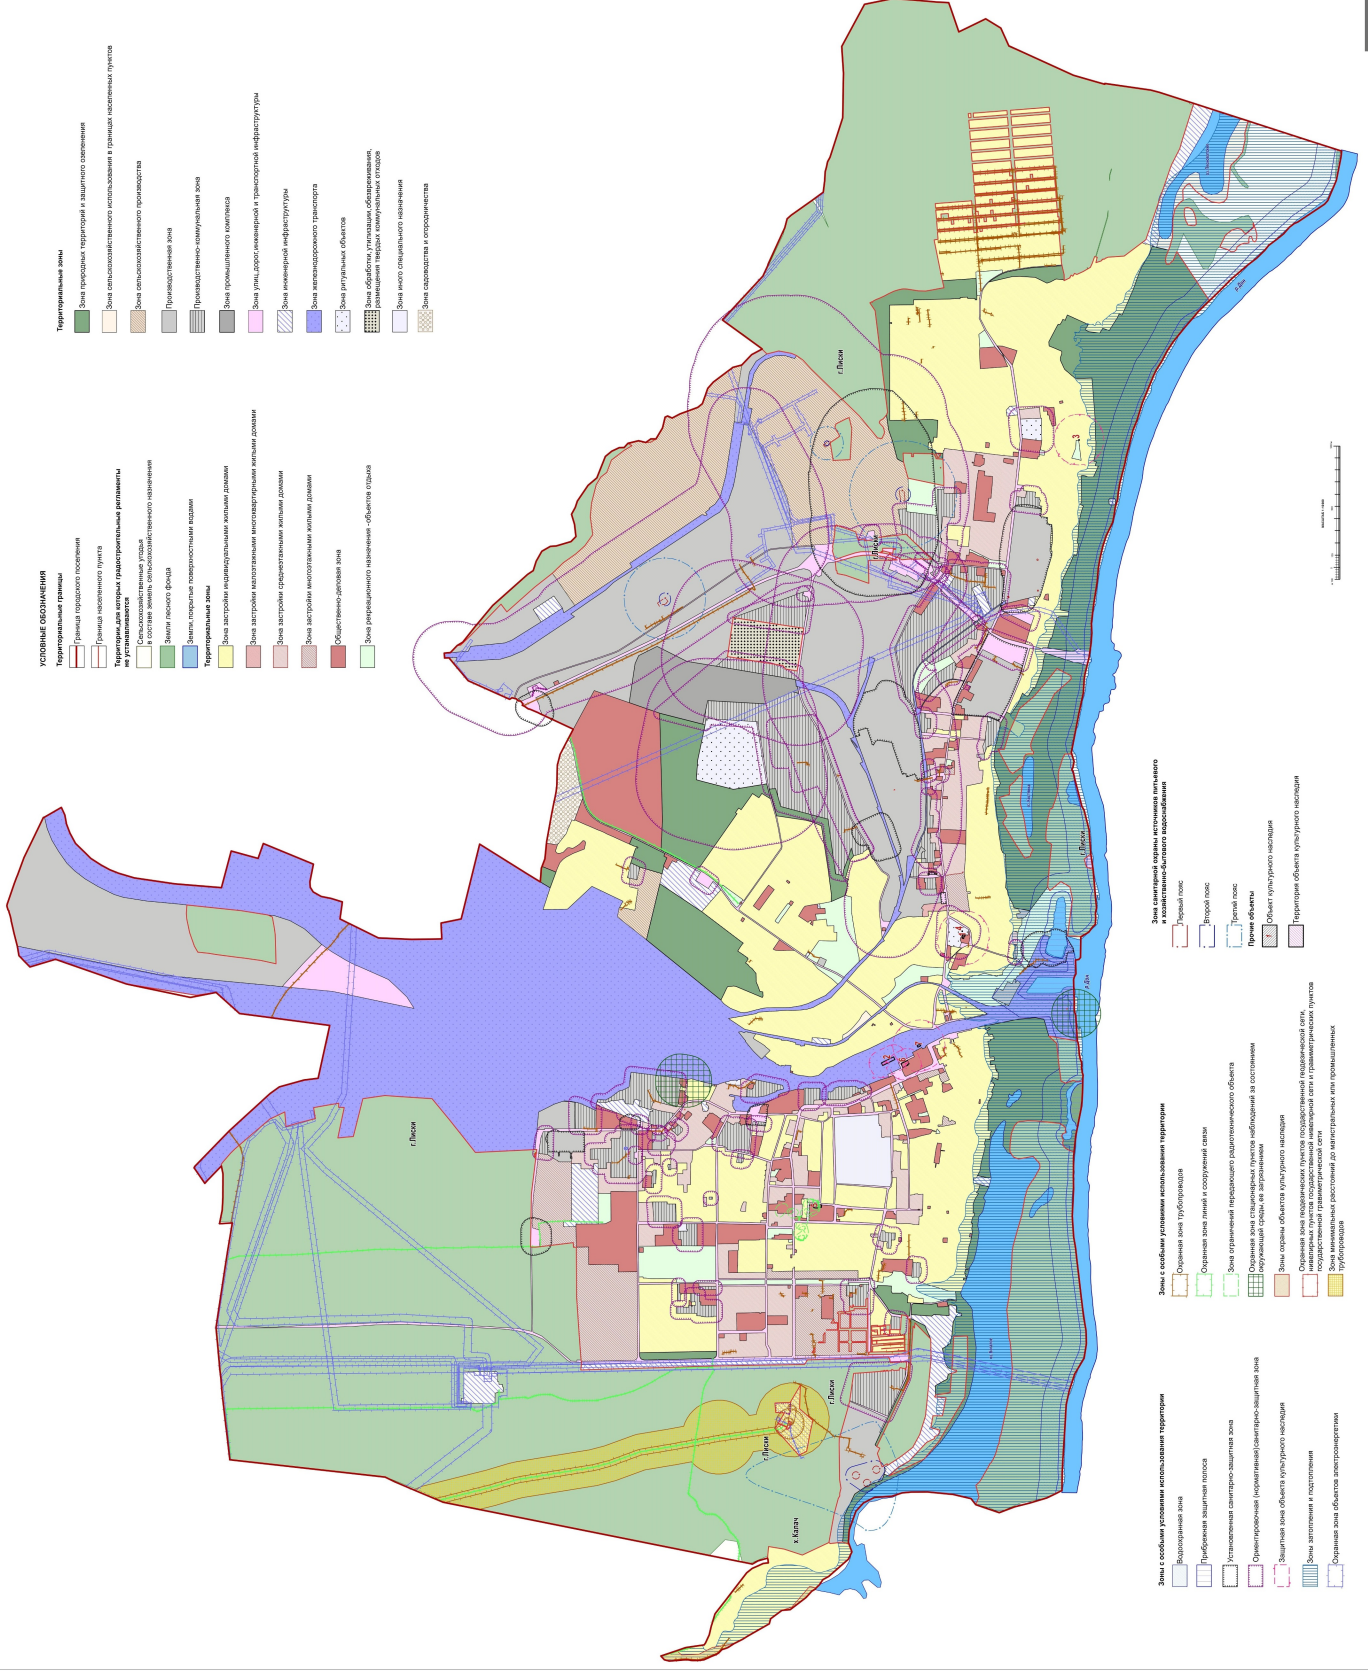

ПРАВИЛА ЗЕМЛЕПОЛЬЗОВАНИЯ И ЗАСТРОЙКИ

Карта градостроительного зонирования с отображением зон с особыми условиями использования территории муниципального поселения - город Лиски Лискинского муниципального района Воронежской области

1. **Территориальные зоны**
2. Зона городских парков и зеленого озеленения
   - Зона сельскохозяйственного использования в границах населенных пунктов
   - Зона сельскохозяйственного назначения
   - Промышленная зона
   - Промышленно-коммунальная зона
   - Зона промышленного комплекса
   - Зона улиц, дорог, инженерной и транспортной инфраструктуры
   - Зона инженерной инфраструктуры
   - Зона автомобильного транспорта
   - Зона ритуальных объектов
   - Зона объектов коммунального назначения размещения твердых коммунальных отходов
   - Зона иного специального назначения
   - Зона садоводства и огородничества

1. **Зоны с особыми условиями использования территории**
2. Восстановительная зона
   - Прибрежная защитная полоса
   - Установленная санитарно-защитная зона
   - Организованная рекреационная (активно-защитная) зона
   - Защитная зона объектов культурного наследия
   - Зоны затопления и подтопления
   - Ущербная зона объектов энергоснабжения

1. **Зоны санитарной охраны источников питьевого и хозяйственно-бытового водоснабжения**
2. Первый пояс
   - Второй пояс
   - Третий пояс
   - Прочие объекты
   - Объект культурного наследия
   - Периотек объекта культурного наследия