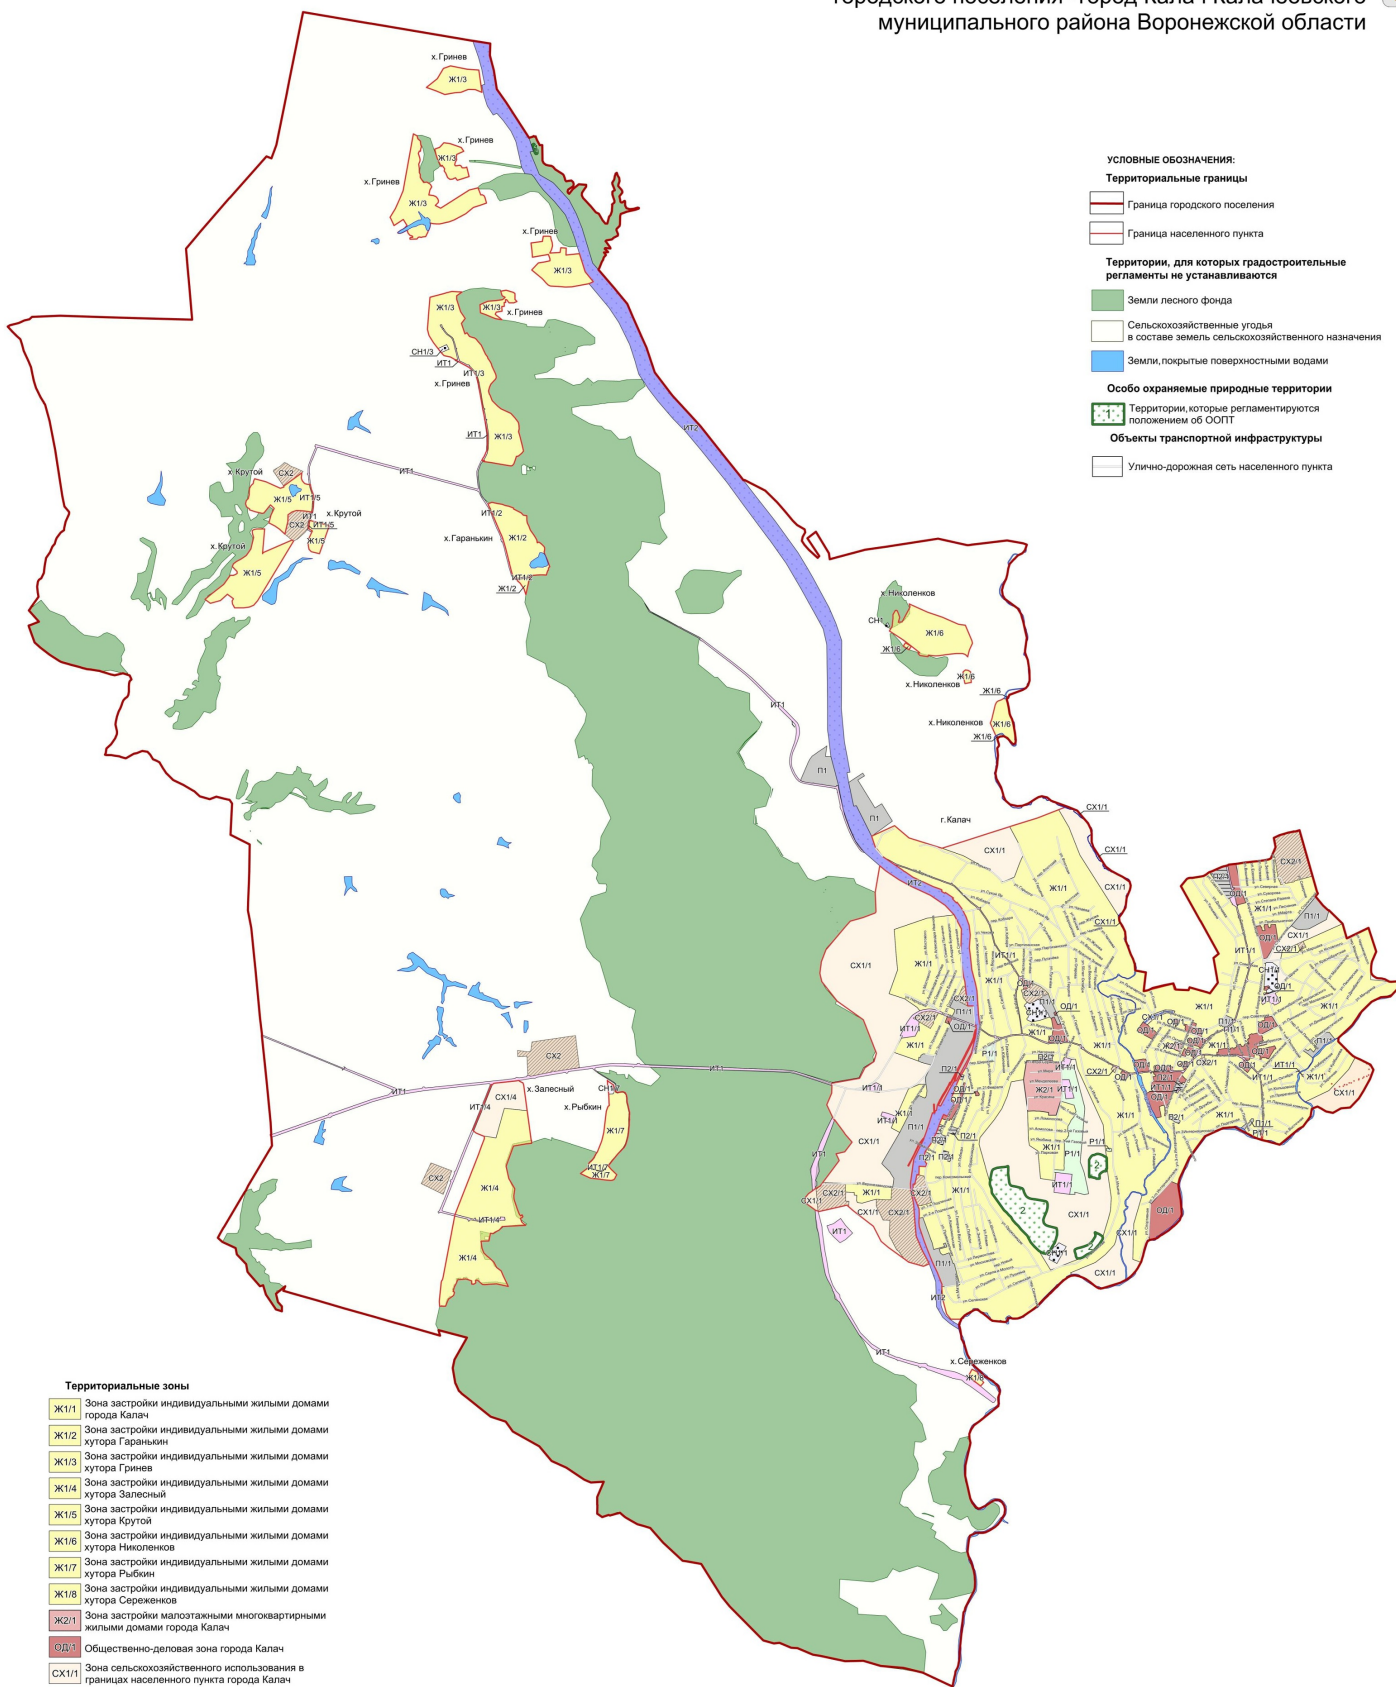

ПРАВИЛА ЗЕМЛЕПОЛЬЗОВАНИЯ И ЗАСТРОЙКИ

Карта градостроительного зонирования территории городского поселения - город Калач Калачеевского муниципального района Воронежской области

1. **условные обозначения:**
2. **Территориальные границы**
3. Граница городского поселения
   - Граница населенного пункта
4. **Территории, для которых градостроительные регламенты не устанавливаются**
5. Земли лесного фонда
   - Сельскохозяйственные угодья в составе земель сельскохозяйственного назначения
   - Земли, покрытые поверхностными водами
6. **Особо охраняемые природные территории**
7. Территории, которые регламентируются положением об ООПТ
8. **Объекты транспортной инфраструктуры**
9. Улично-дорожная сеть населенного пункта

- **ИТ2** Зона железнодорожного транспорта за границами населенных пунктов
- **П1/1** Производственная зона города Калач
- **П1** Производственная зона за границами населенных пунктов
- **П12/1** Производственно-коммунальная зона города Калач
- **ОД1** Зона ритуальных объектов города Калач
- **ОД2** Зона ритуальных объектов хутора Гринев
- **ОД3** Зона ритуальных объектов хутора Рыбин
- **ОД4** Зона ритуальных объектов за границами населенных пунктов