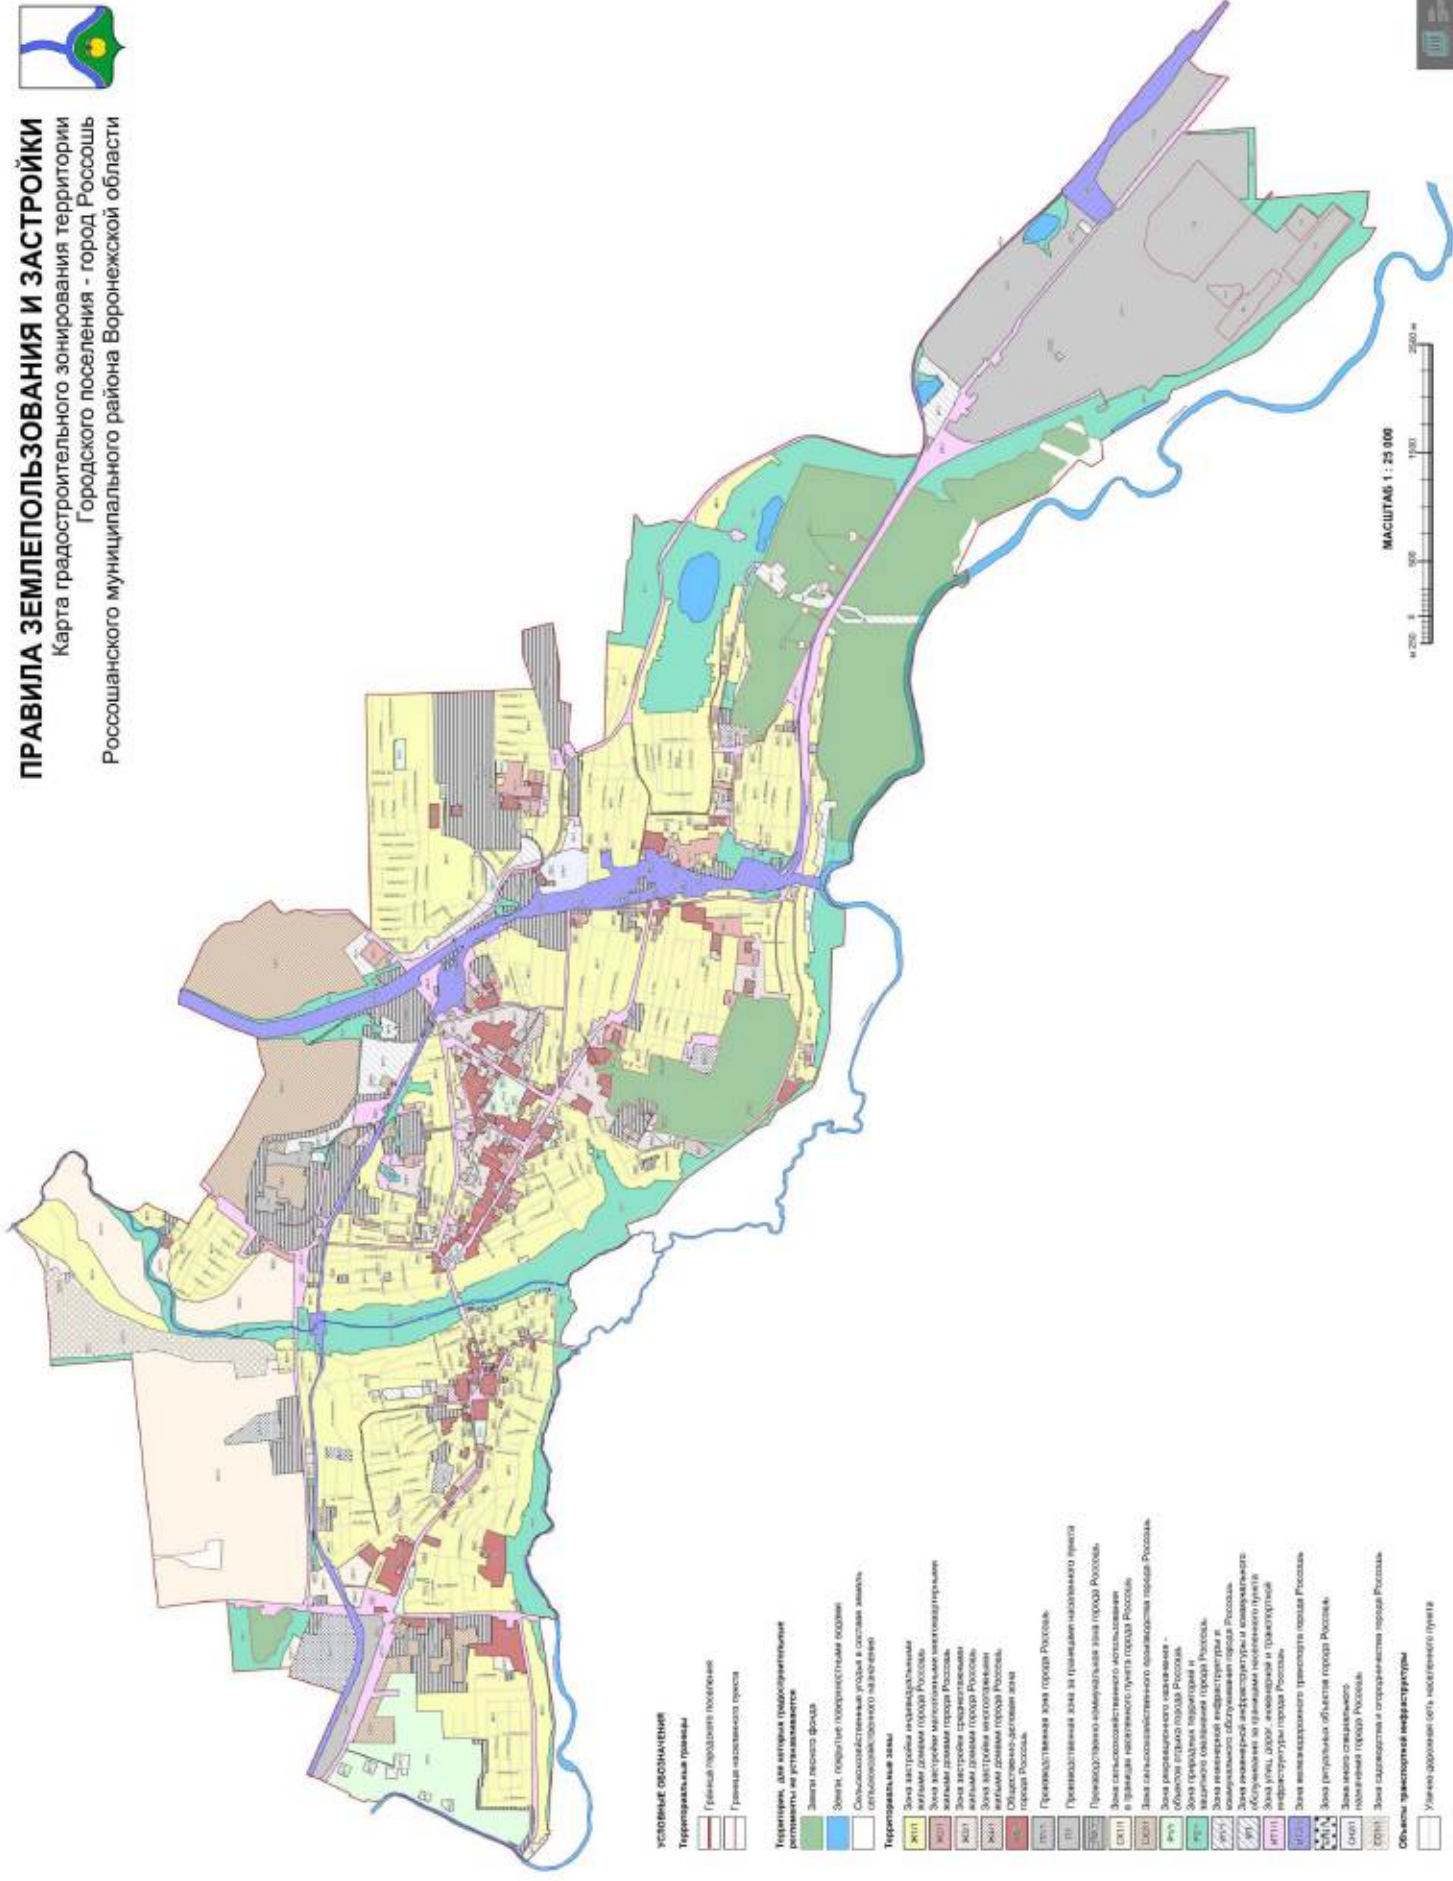

С.М. Беляева

ПРАВИЛА ЗЕМЛЕПОЛЬЗОВАНИЯ И ЗАСТРОЙКИ
Карта градостроительного зонирования территории
Городского поселения - город Россошь
Россошанского муниципального района Воронежской области

1. **УСЛОВНЫЕ ОБОЗНАЧЕНИЯ**
2. **Территориальные границы**
3. Границы городского поселения
   - Граница населенного пункта
4. **Территории, для которых градостроительные регламенты не устанавливаются**
5. Земли лесного фонда
   - Земли государственного водного фонда
   - Специальные экономические зоны
6. **Территориальная зона**
7. Зона застройки индивидуальных жилых домов городского Россошь
   - Зона застройки многоквартирных жилых домов городского Россошь
   - Зона застройки среднеэтажных жилых домов городского Россошь
   - Зона застройки малоэтажных жилых домов городского Россошь
   - Зона размещения объектов размещения автомобилей городского Россошь
   - Производственная зона города Россошь
   - Производственная зона за пределами населенного пункта
   - Производственно-коммунальная зона города Россошь
   - Зона сельскохозяйственного использования в границах населенного пункта города Россошь
   - Зона сельскохозяйственного использования территории Россошь
   - Зона размещения объектов торговли городского Россошь
   - Зона торговых предприятий и объектов городского Россошь
   - Зона размещения объектов торговли городского Россошь
   - Зона инженерной инфраструктуры и коммунального обслуживания за пределами населенного пункта
   - Зона улиц, дорог, инженерии и транспорта
   - Зона инженерной инфраструктуры городского Россошь
   - Зона инженерной инфраструктуры городского Россошь
   - Зона инженерной инфраструктуры городского Россошь
   - Зона инженерной инфраструктуры городского Россошь
   - Зона инженерной инфраструктуры городского Россошь
8. **Объекты транспортной инфраструктуры**
9. Улицы, дороги, сеть населенного пункта

МАСШТАБ 1 : 25 000