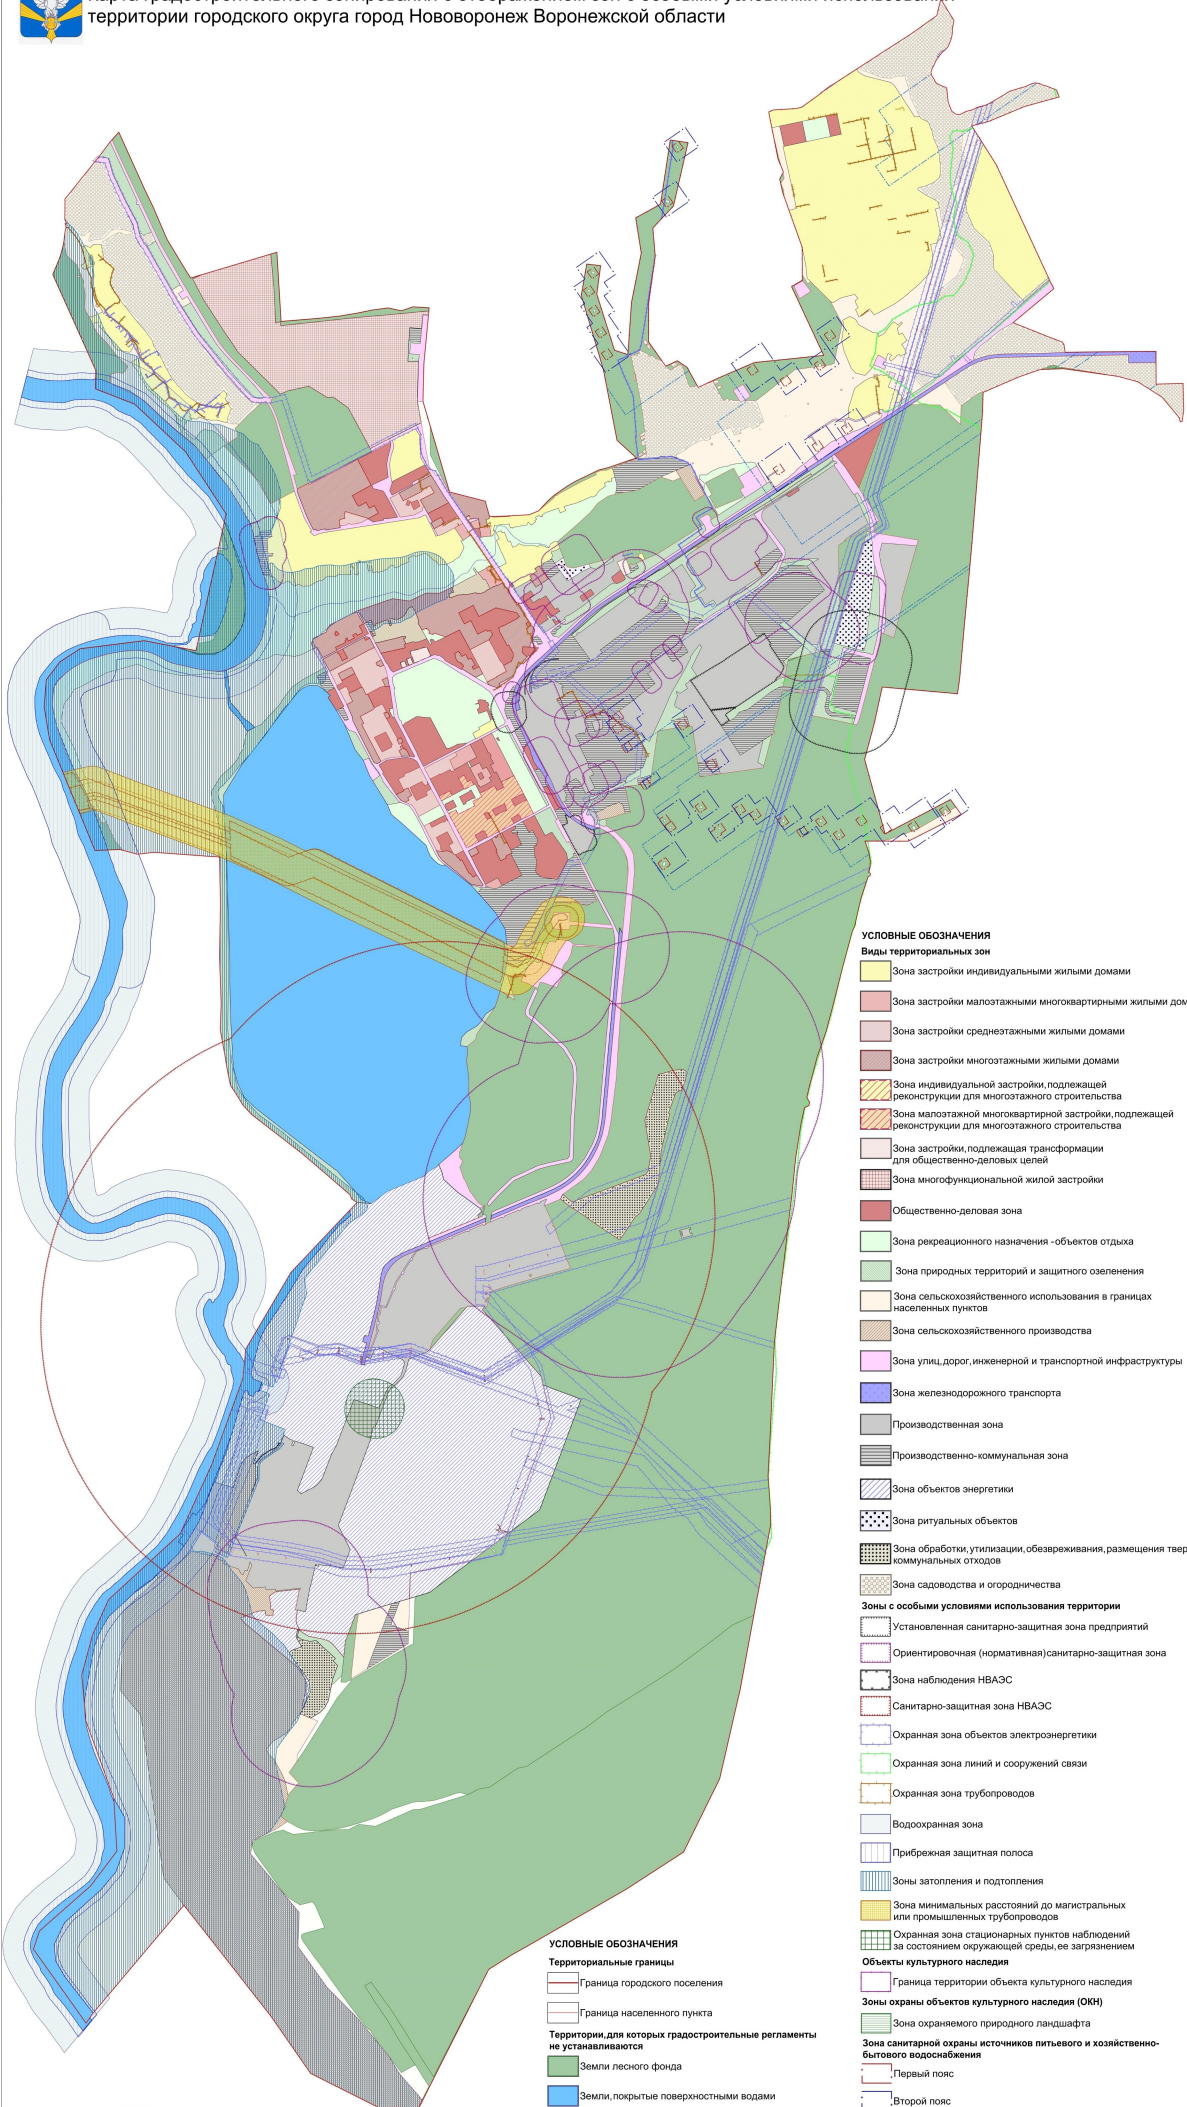

**Объекты транспортной инфраструктуры**

- Улично-дорожная сеть населенного пункта

**ПРАВИЛА ЗЕМЛЕПОЛЬЗОВАНИЯ И ЗАСТРОЙКИ**

Карта градостроительного зонирования с отображением зон с особыми условиями использования территории городского округа город Нововоронеж Воронежской области