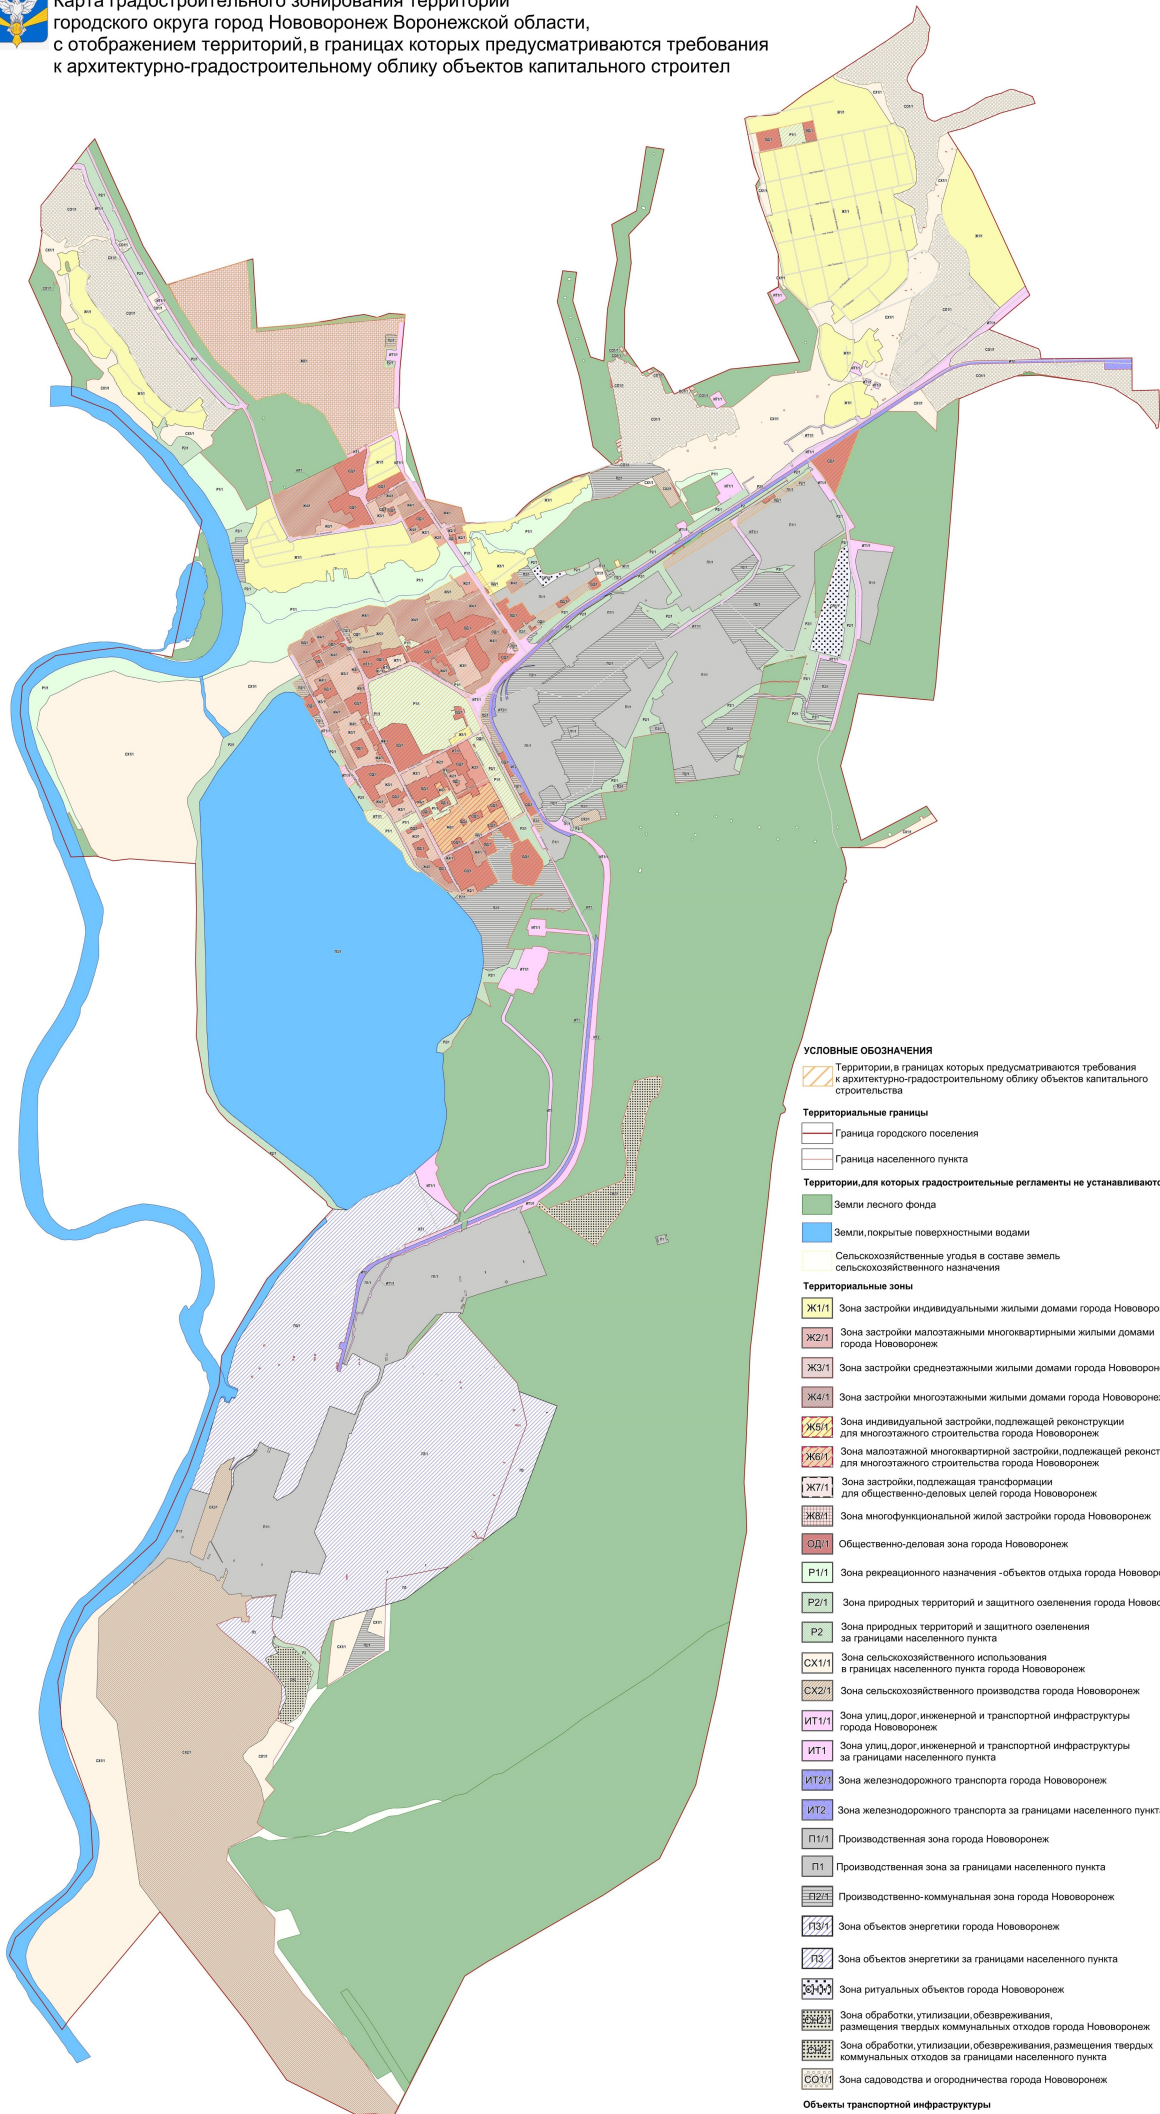

ПРАВИЛА ЗЕМЛЕПОЛЬЗОВАНИЯ И ЗАСТРОЙКИ

Карта градостроительного зонирования территории
городского округа город Новovoroneж Воронежской области,
с отображением территорий, в границах которых предусматриваются требования
к архитектурно-градостроительному облику объектов капитального строительства

УСЛОВНЫЕ ОБОЗНАЧЕНИЯ

Территориальные границы

Граница городского поселения
Граница населенного пункта

Земли лесного фонда
Земли, покрытые поверхностными водами
Сельскохозяйственные угодья в составе земель сельскохозяйственного назначения

Территориальные зоны

1. **Ж1/1** Зона застройки индивидуальными жилыми домами города Новovoroneж
   - **Ж2/1** Зона застройки малоэтажными многоквартирными жилыми домами города Новovoroneж
   - **Ж3/1** Зона застройки среднетажными жилыми домами города Новovoroneж
   - **Ж4/1** Зона застройки многоэтажными жилыми домами города Новovoroneж
   - **Ж5/1** Зона индивидуальной застройки, подлежащей реконструкции для многоэтажного строительства города Новovoroneж
   - **Ж6/1** Зона малоэтажной многоквартирной застройки, подлежащей реконструкции для многоэтажного строительства города Новovoroneж
   - **Ж7/1** Зона застройки, подлежащая трансформации для общественно-деловых целей города Новovoroneж
   - **Ж8/1** Зона многофункциональной жилой застройки города Новovoroneж
   - **ОД/1** Общественно-деловая зона города Новovoroneж
   - **Р1/1** Зона рекреационного назначения - объектов отдыха города Новovoroneж
   - **Р2/1** Зона природных территорий и защитного озеленения города Новovoroneж
   - **Р2** Зона природных территорий и защитного озеленения за границами населенного пункта
   - **СХ1/1** Зона сельскохозяйственного использования в границах населенного пункта города Новovoroneж
   - **СХ2/1** Зона сельскохозяйственного производства города Новovoroneж
   - **ИТ1/1** Зона улиц, дорог, инженерной и транспортной инфраструктуры города Новovoroneж
   - **ИТ1** Зона улиц, дорог, инженерной и транспортной инфраструктуры за границами населенного пункта
   - **ИТ2/1** Зона железнодорожного транспорта города Новovoroneж
   - **ИТ2** Зона железнодорожного транспорта за границами населенного пункта
   - **П1/1** Производственная зона города Новovoroneж
   - **П1** Производственная зона за границами населенного пункта
   - **П2/1** Производственно-коммунальная зона города Новovoroneж
   - **П3/1** Зона объектов энергетики города Новovoroneж
   - **П3** Зона объектов энергетики за границами населенного пункта
   - **Р3/1** Зона ритуальных объектов города Новovoroneж
   - **КО1/1** Зона обработки, утилизации, обезвреживания, размещения твердых коммунальных отходов города Новovoroneж
   - **КО2/1** Зона обработки, утилизации, обезвреживания, размещения твердых коммунальных отходов за границами населенного пункта
   - **СО1/1** Зона садоводства и огородничества города Новovoroneж
2. **Объекты транспортной инфраструктуры**
3. Улично-дорожная сеть населенного пункта