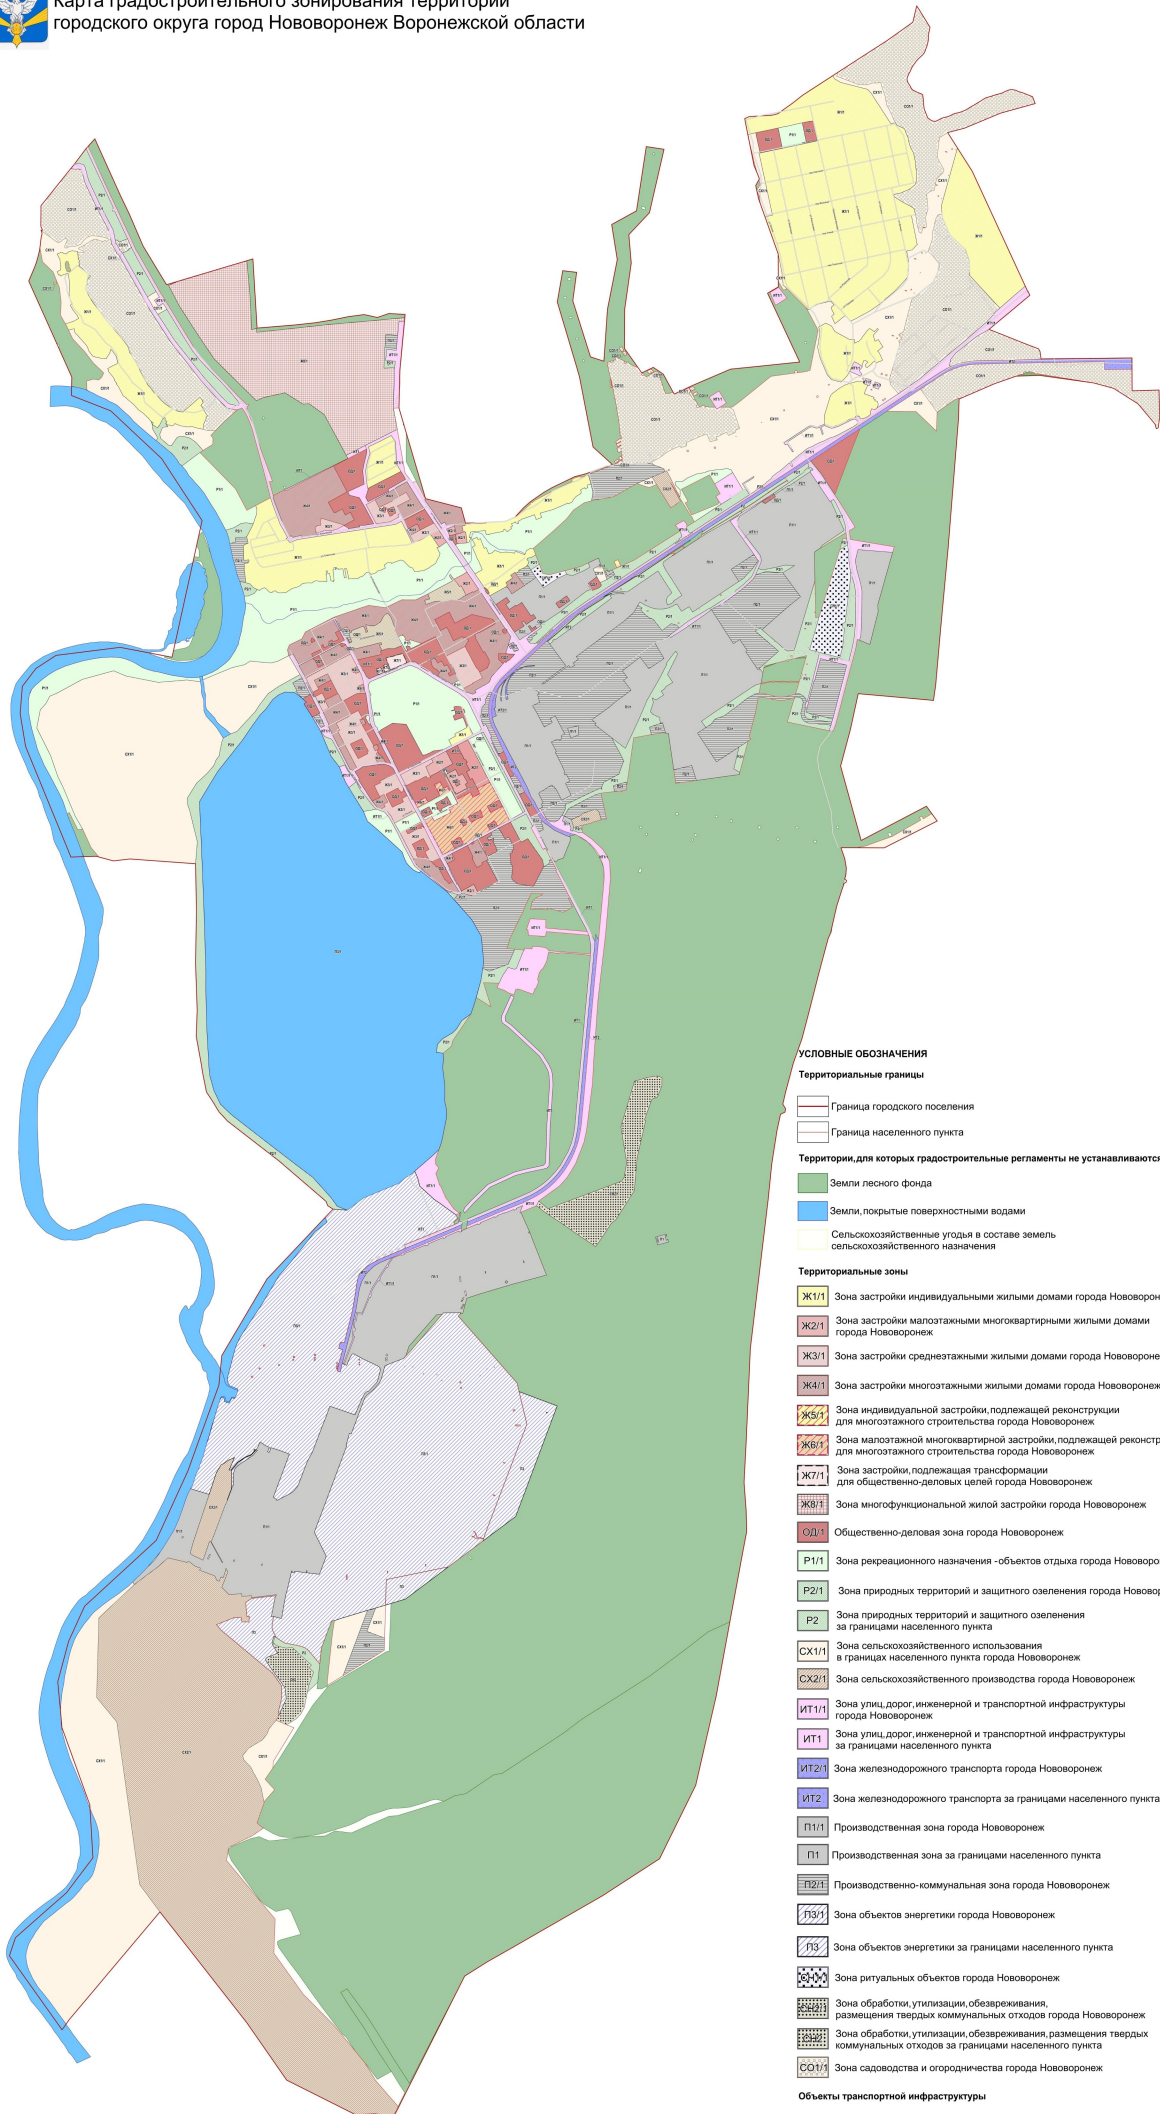

ПРАВИЛА ЗЕМЛЕПОЛЬЗОВАНИЯ И ЗАСТРОЙКИ
Карта градостроительного зонирования территории
городского округа город Новovoroneж Воронежской области

УСЛОВНЫЕ ОБОЗНАЧЕНИЯ

Территориальные границы

- Граница городского поселения
- Граница населенного пункта

- Земли лесного фонда
- Земли, покрытые поверхностными водами
- Сельскохозяйственные угодья в составе земель сельскохозяйственного назначения

Территориальные зоны

- **Ж1/1** Зона застройки индивидуальными жилыми домами города Новovoroneж
- **Ж2/1** Зона застройки малоэтажными многоквартирными жилыми домами города Новovoroneж
- **Ж3/1** Зона застройки среднеэтажными жилыми домами города Новovoroneж
- **Ж4/1** Зона застройки многоэтажными жилыми домами города Новovoroneж
- **Ж5/1** Зона индивидуальной застройки, подлежащей реконструкции для многоэтажного строительства города Новovoroneж
- **Ж6/1** Зона малоэтажной многоквартирной застройки, подлежащей реконструкции для многоэтажного строительства города Новovoroneж
- **Ж7/1** Зона застройки, подлежащая трансформации для общественно-деловых целей города Новovoroneж
- **Ж8/1** Зона многофункциональной жилой застройки города Новovoroneж
- **ОД1** Общественно-деловая зона города Новovoroneж
- **Р1/1** Зона рекреационного назначения - объектов отдыха города Новovoroneж
- **Р2/1** Зона природных территорий и защитного озеленения города Новovoroneж
- **Р2** Зона природных территорий и защитного озеленения за границами населенного пункта
- **СХ1/1** Зона сельскохозяйственного использования в границах населенного пункта города Новovoroneж
- **СХ2/1** Зона сельскохозяйственного производства города Новovoroneж
- **ИТ1/1** Зона улиц, дорог, инженерной и транспортной инфраструктуры города Новovoroneж
- **ИТ1** Зона улиц, дорог, инженерной и транспортной инфраструктуры за границами населенного пункта
- **ИТ2/1** Зона железнодорожного транспорта города Новovoroneж
- **ИТ2** Зона железнодорожного транспорта за границами населенного пункта
- **П1/1** Производственная зона города Новovoroneж
- **П1** Производственная зона за границами населенного пункта
- **П2/1** Производственно-коммунальная зона города Новovoroneж
- **ЭЗ1/1** Зона объектов энергетики города Новovoroneж
- **ЭЗ** Зона объектов энергетики за границами населенного пункта
- **ЭЗ1** Зона ритуальных объектов города Новovoroneж
- **ЭЗ2/1** Зона обработки, утилизации, обезвреживания, размещения твердых коммунальных отходов города Новovoroneж
- **ЭЗ2** Зона обработки, утилизации, обезвреживания, размещения твердых коммунальных отходов за границами населенного пункта
- **СО1/1** Зона садоводства и огородничества города Новovoroneж

Объекты транспортной инфраструктуры

- Улично-дорожная сеть населенного пункта