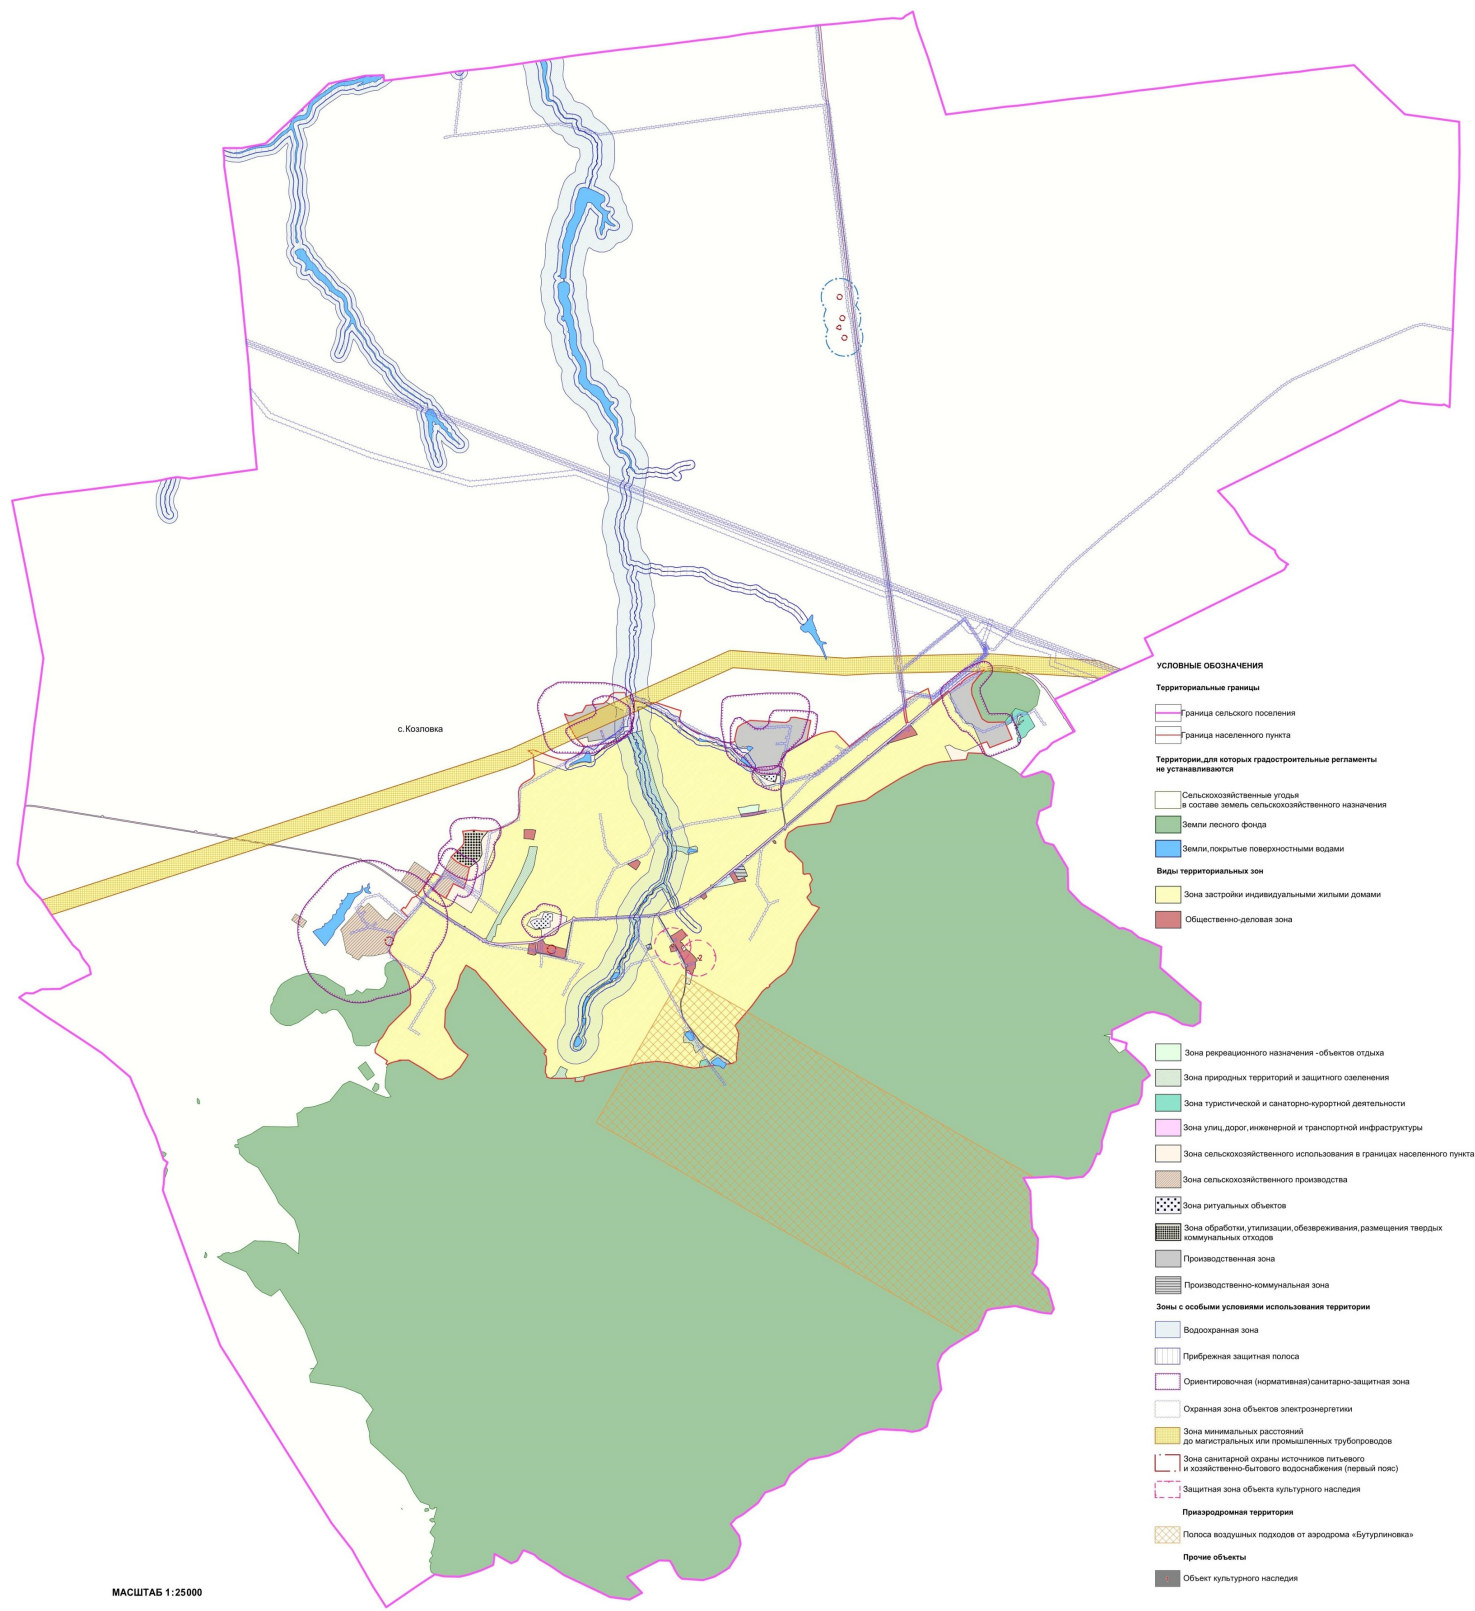

ПРАВИЛА ЗЕМЛЕПОЛЬЗОВАНИЯ И ЗАСТРОЙКИ

Карта градостроительного зонирования с отображением зон с особыми условиями использования территории
Козловского сельского поселения Бутурлиновского муниципального района Воронежской области

«ГРАФИЧЕСКОЕ ОПИСАНИЕ

местоположения границ

Зона застройки индивидуальными жилыми домами села Козловка - Ж1/1

(наименование объекта, местоположение границ которого описано
(далее - объект)

Раздел 1

Сведения об объекте		
№ п/п	Характеристики объекта	Описание характеристик
1	2	3
1	Местоположение объекта	Воронежская область, Бутурлиновский муниципальный район, Козловское сельское поселение, село Козловка
2	Площадь объекта ± величина погрешности определения площади ($P \pm \Delta P$)	-
3	Иные характеристики объекта	-